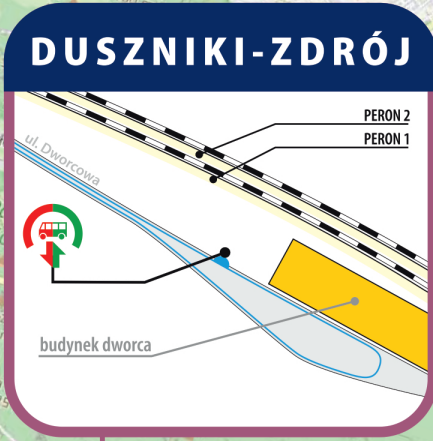

LEGENDA

- droga dojścia między autobusem a pociągiem
- droga dojścia między pociągiem a autobusem
- budynek
- przystanek autobusu dla wsiadających i wysiadających

Zastępcza komunikacja autobusowa za pociągi na odcinku **Polanica-Zdrój - Kudowa-Zdrój**