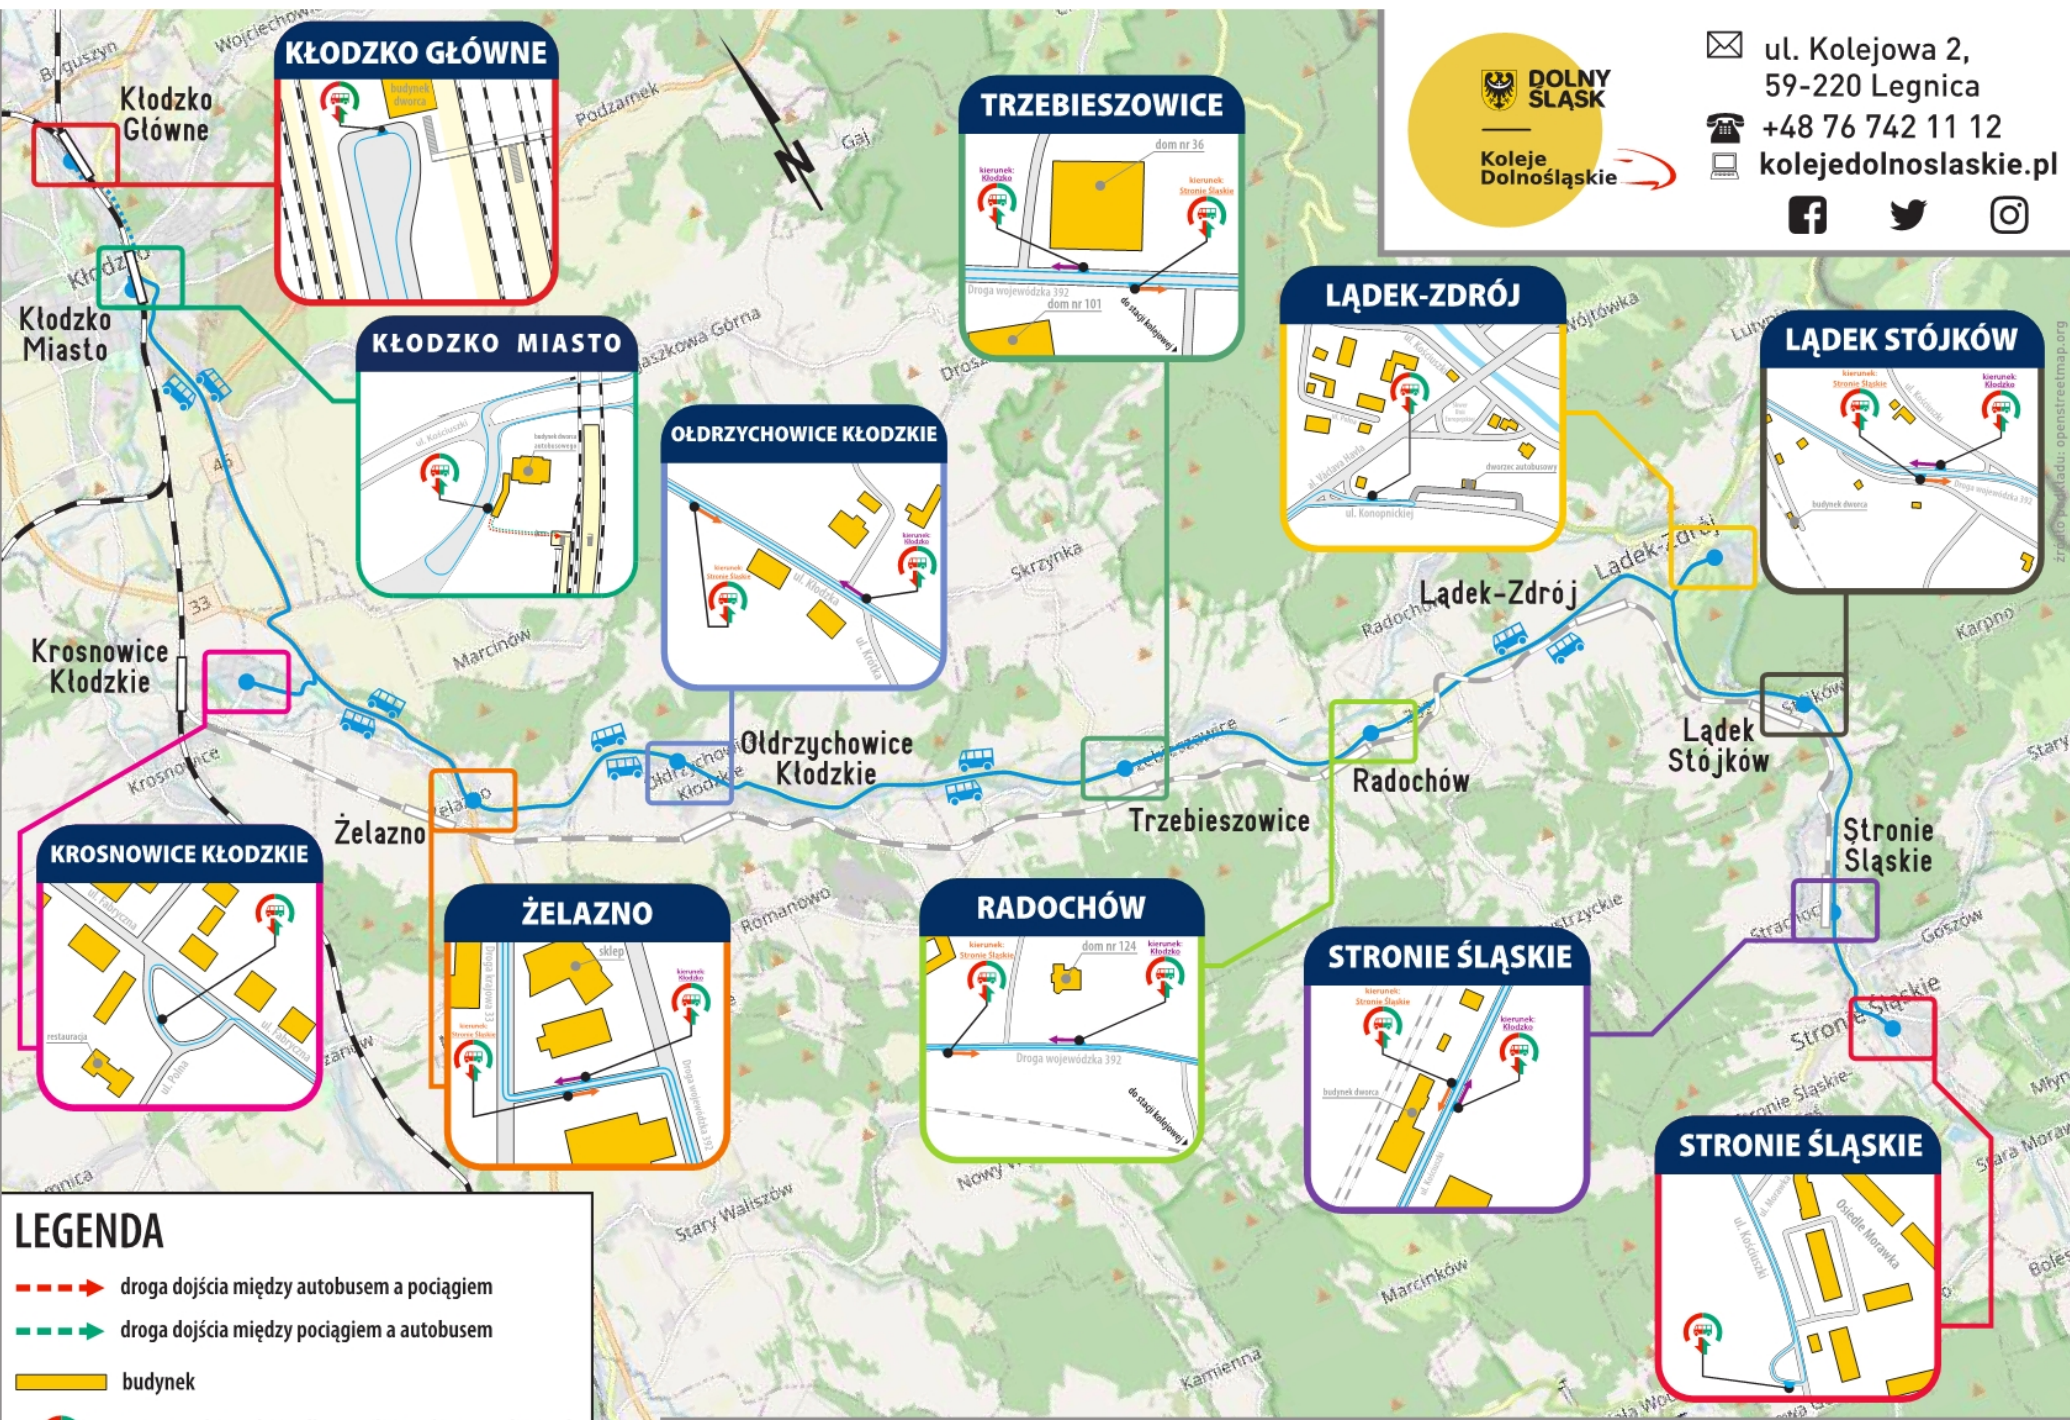

✉ ul. Kolejowa 2,
59-220 Legnica
☎ +48 76 742 11 12
🌐 kolejedolnoslaskie.pl
📘 🐦 📷