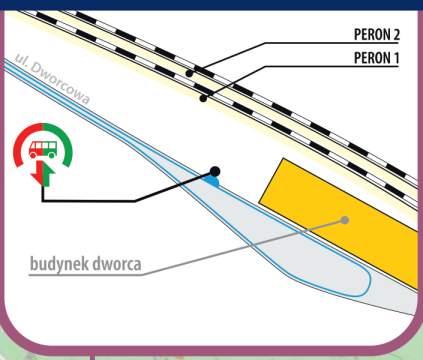

D90 - numer podany w nagłówku odpowiada numeracji linii

▲ - przystanek na żądanie - chęć wysiadania i wsiadania
- należy z wyprzedzeniem zasygnalizować obsłudze pociąguξ - odcinek, na którym pasażerowie są przewożeni autobusami ZKA
ξ - pociąg/autobus kursuje w określonych terminach
(szczegóły w nagłówku kolumny)

PN, ..., ND - pociąg/autobus kursuje w określone dni tygodnia

< - pociąg/autobus kursuje inną trasą
| - pociąg/autobus nie zatrzymuje się

✉ ul. Kolejowa 2,
59-220 Legnica
☎ +48 76 742 11 12
💻 kolejedolnoslaskie.pl
f t i

UWAGA! Przystanek Kulin Kłodzki nie będzie obsługiwany.

DUSZNIKI-ZDRÓJ

SZCZYTNA

POLANICA-ZDRÓJ

KUDOWA-ZDRÓJ

LEWIN KŁODZKI

LEGENDA

- > droga dojścia między autobusem a pociągiem
- - -> droga dojścia między pociągiem a autobusem
- budynek
- 🚌 przystanek autobusu dla wsiadających i wysiadających