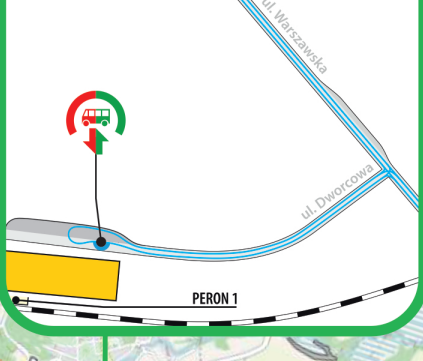

UWAGA! Przystanek Kulin Kłodzki nie będzie obsługiwany.

DUSZNIKI-ZDRÓJ

SZCZYTNA

POLANICA-ZDRÓJ

KUDOWA-ZDRÓJ

LEWIN KŁODZKI

LEGENDA

- > droga dojścia między autobusem a pociągiem
- - -> droga dojścia między pociągiem a autobusem
- budynek
- 🚌 przystanek autobusu dla wsiadających i wysiadających