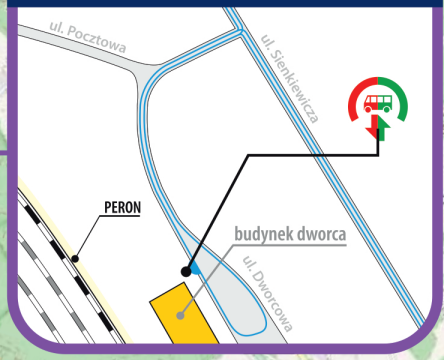

✉ ul. Kolejowa 2,
59-220 Legnica
☎ +48 76 742 11 12
💻 kolejedolnoslaskie.pl
f t i

UWAGA! Przystanek Kulin Kłodzki nie będzie obsługiwany.

DUSZNIKI-ZDRÓJ

SZCZYTNA

POLANICA-ZDRÓJ

KUDOWA-ZDRÓJ

LEWIN KŁODZKI

LEGENDA

- ---> droga dojścia między autobusem a pociągiem
- - -> droga dojścia między pociągiem a autobusem
- budynek
- 🚌 przystanek autobusu dla wsiadających i wysiadających

Zastępcza komunikacja autobusowa za pociągi na odcinku **Polanica-Zdrój - Kudowa-Zdrój**