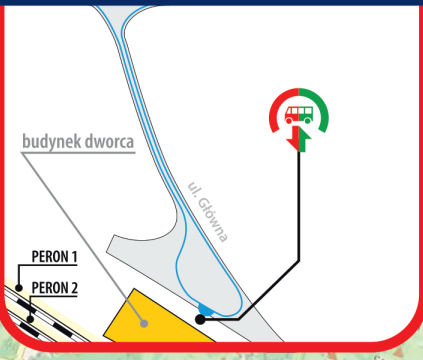

UWAGA! Przystanek Kulin Kłodzki nie będzie obsługiwany.

DUSZNIKI-ZDRÓJ

SZCZYTNA

POLANICA-ZDRÓJ

KUDOWA-ZDRÓJ

LEWIN KŁODZKI

LEGENDA

- > droga dojścia między autobusem a pociągiem
- - -> droga dojścia między pociągiem a autobusem
- budynek
- 🚌 przystanek autobusu dla wsiadających i wysiadających

Zastępcza komunikacja autobusowa za pociągi na odcinku **Polanica-Zdrój - Kudowa-Zdrój**