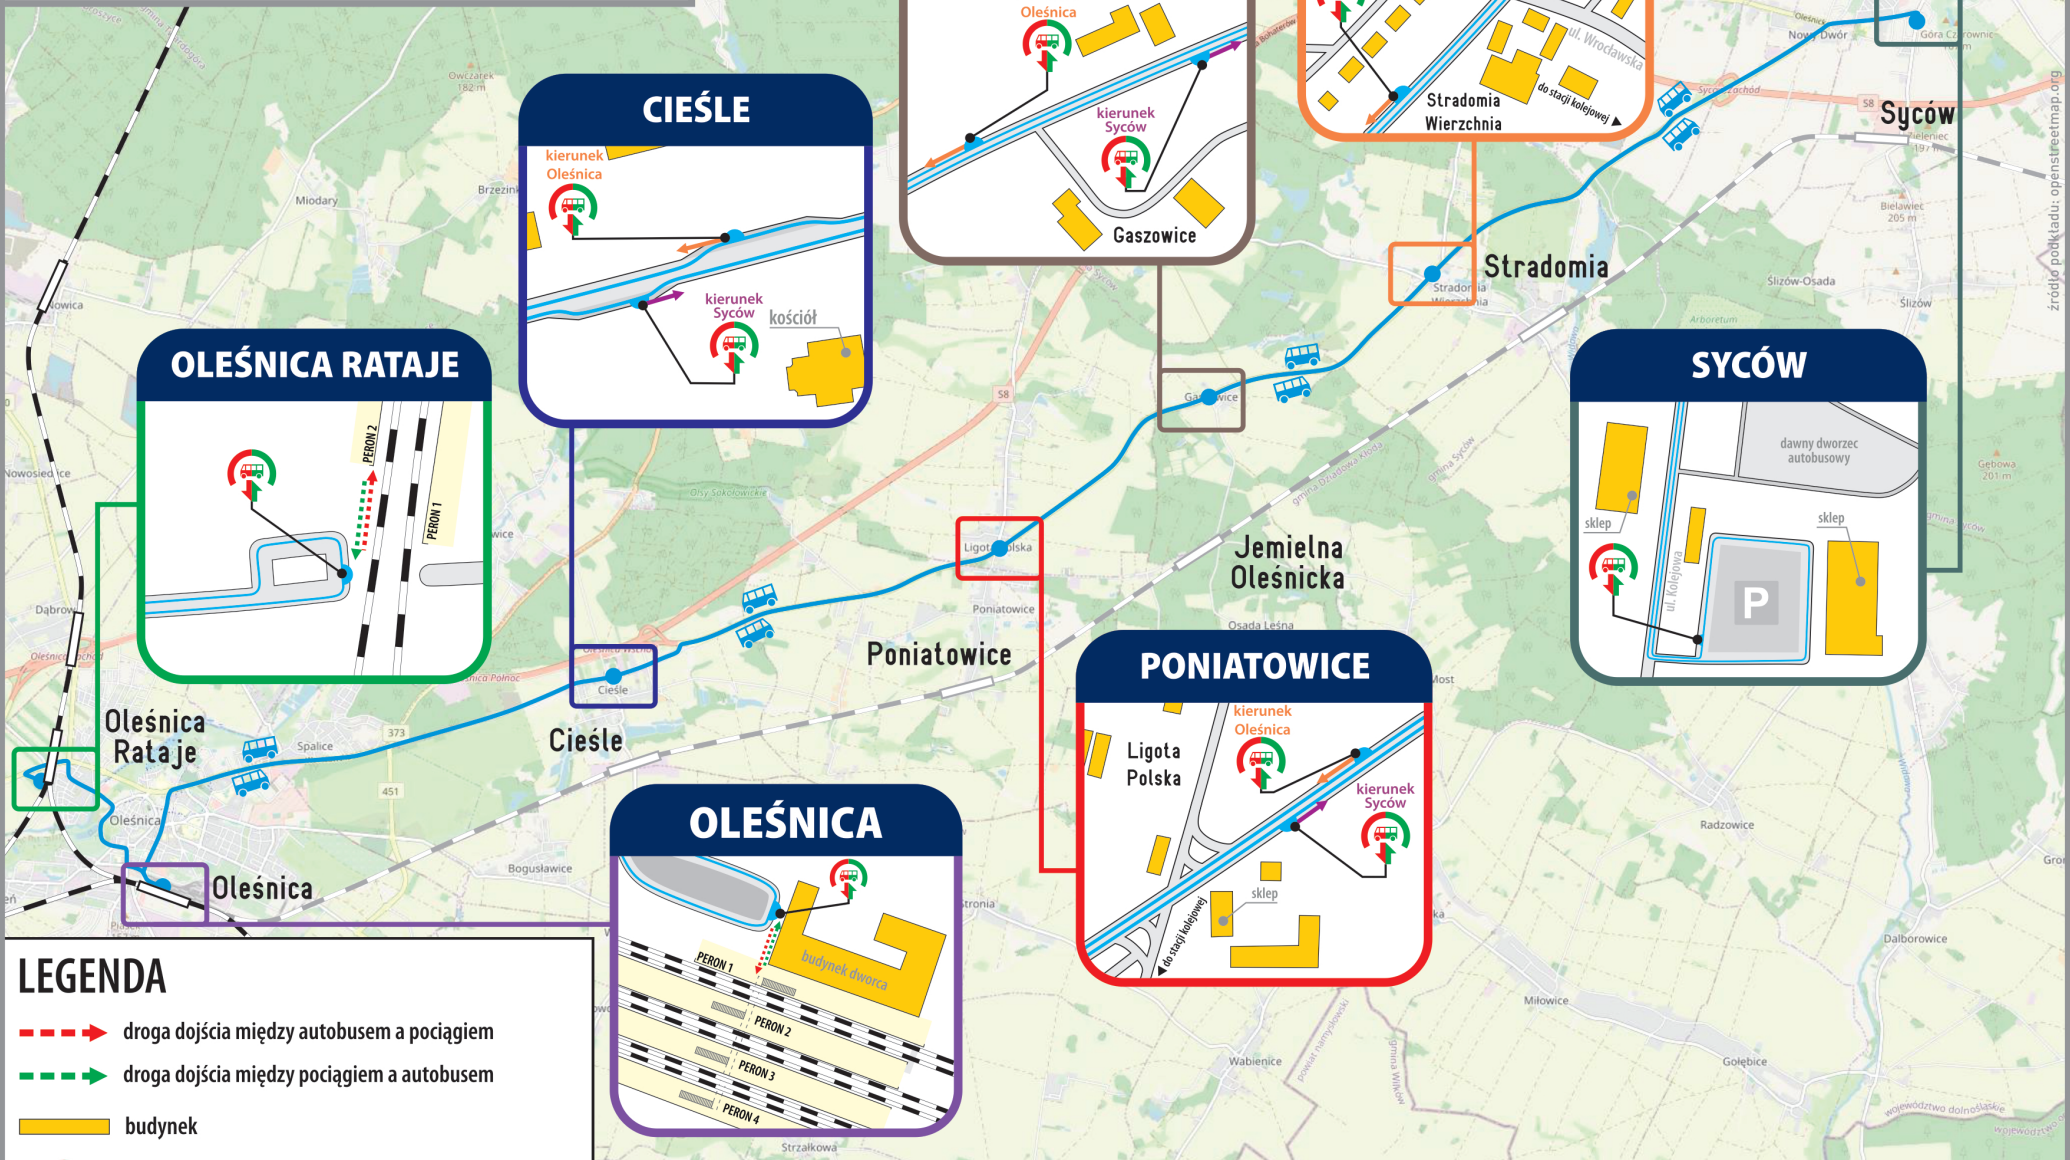

[04] - kursuje w dniach 11.07-29.08.2026

Rozkład jazdy wszystkich pociągów na odcinku Oleśnica - Wrocław Główny zawiera tabela **D83**

✉ ul. Kolejowa 2,  
59-220 Legnica  
☎ +48 76 742 11 12  
💻 [kolejedolnoslaskie.pl](http://kolejedolnoslaskie.pl)  
f t i

**LEGENDA**

- ➔ droga dojścia między autobusem a pociągiem
- ➔ droga dojścia między pociągiem a autobusem
- 🟡 budynek
- 🚏 przystanek autobusu dla wsiadających i wysiadających

Kolejowa komunikacja autobusowa na odcinku **(Oleśnica Rataje -) Oleśnica - Syców**