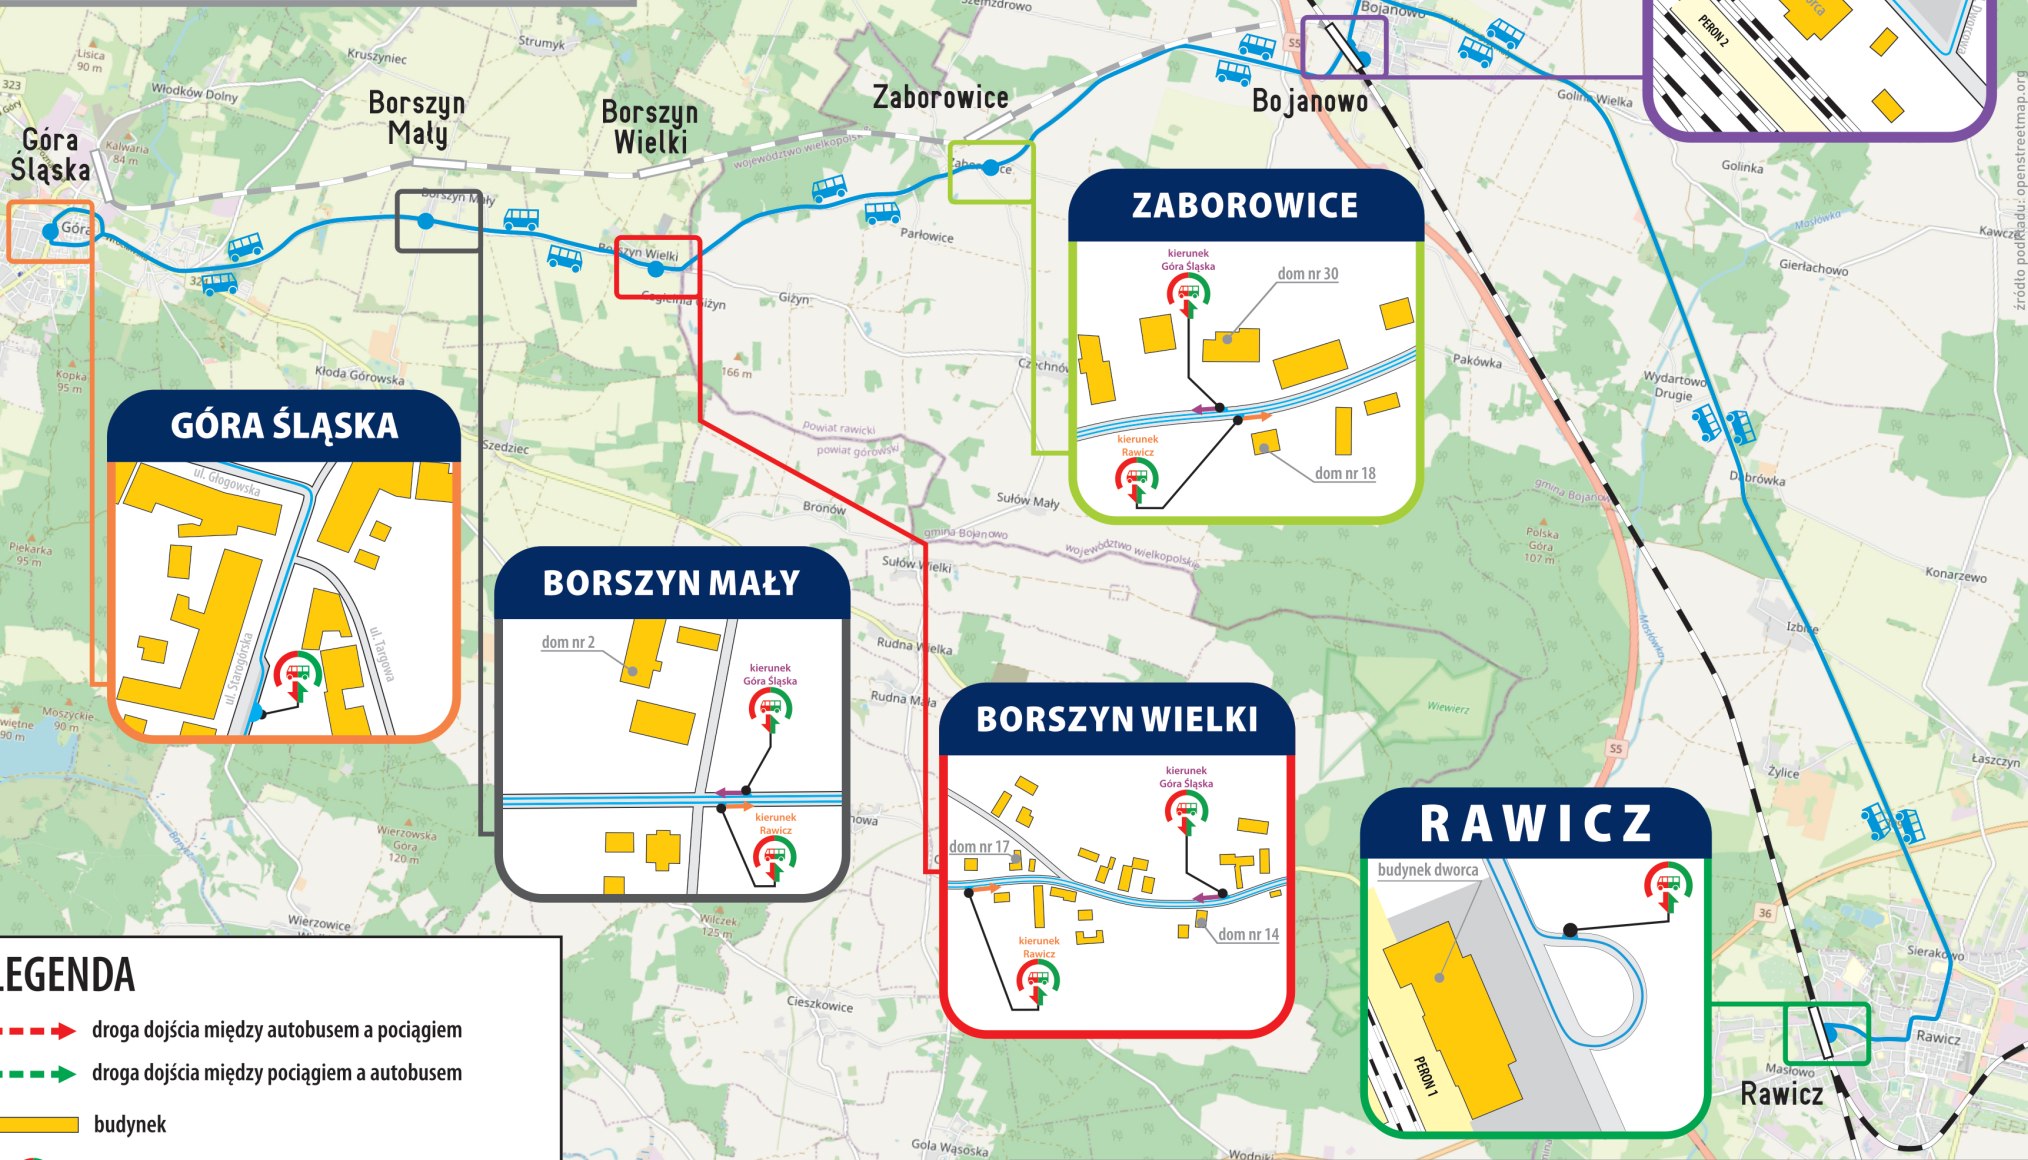

Koleje Dolnośląskie

✉ ul. Kolejowa 2,
59-220 Legnica
☎ +48 76 742 11 12
💻 kolejedolnoslaskie.pl

LEGENDA

- droga dojścia między autobusem a pociągiem
- droga dojścia między pociągiem a autobusem
- budynek
- przystanek autobusu dla wsiadających i wysiadających

Kolejowa komunikacja autobusowa na odcinku **Rawicz - Góra Śląska**

źródło podkładu: openstreetmap.org