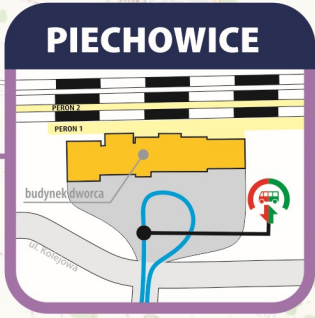

UWAGA!
przystanek kolejowy Górzyniec
nie będzie obsługiwany
autobusem komunikacji
zastępczej