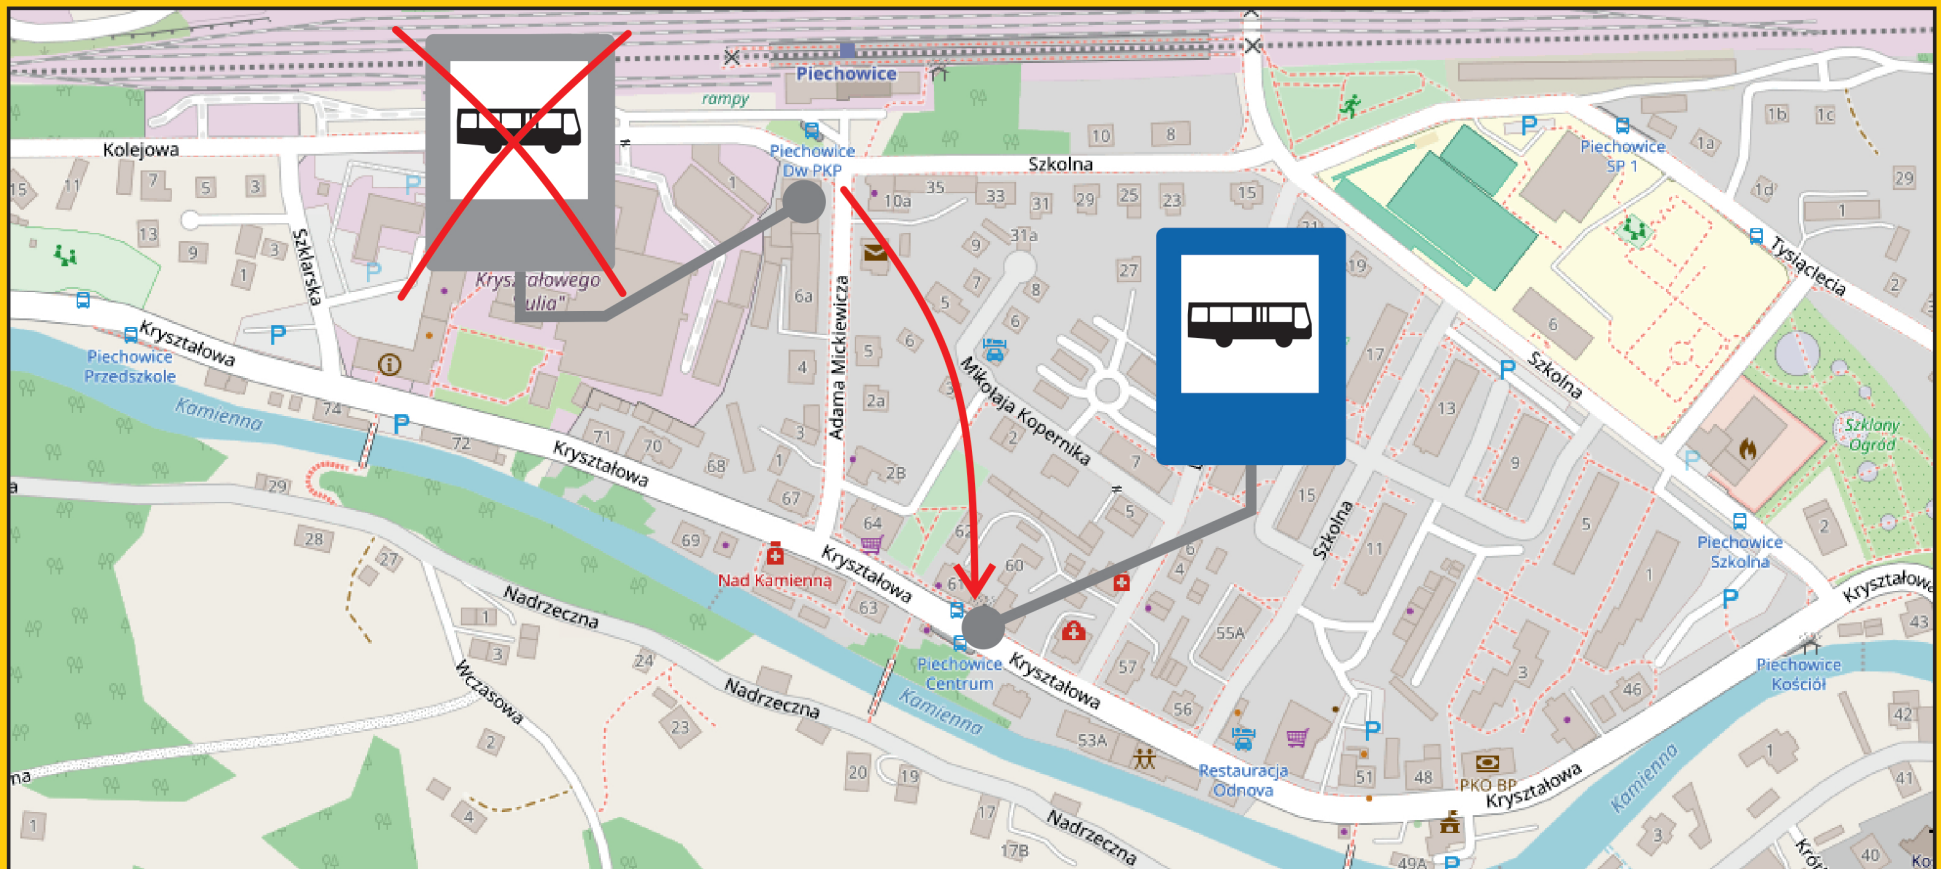

**UWAGA!**  
przystanek kolejowy Górzyniec  
nie będzie obsługiwany  
autobusem komunikacji  
zastępczej

**LEGENDA**

- droga dojścia między autobusem a pociągiem
- droga dojścia między pociągiem a autobusem
- budynek
- przystanek autobusu dla wsiadających i wysiadających

Zastępcza komunikacja autobusowa za pociągi na odcinku **Jelenia Góra - Szklarska Poręba Górna**

**W dniu 13.06.2026 r. nastąpi zmiana lokalizacji przystanku ZKA dla stacji Piechowice. Przystanek ulokowany będzie przy ul. Kryształowej.**