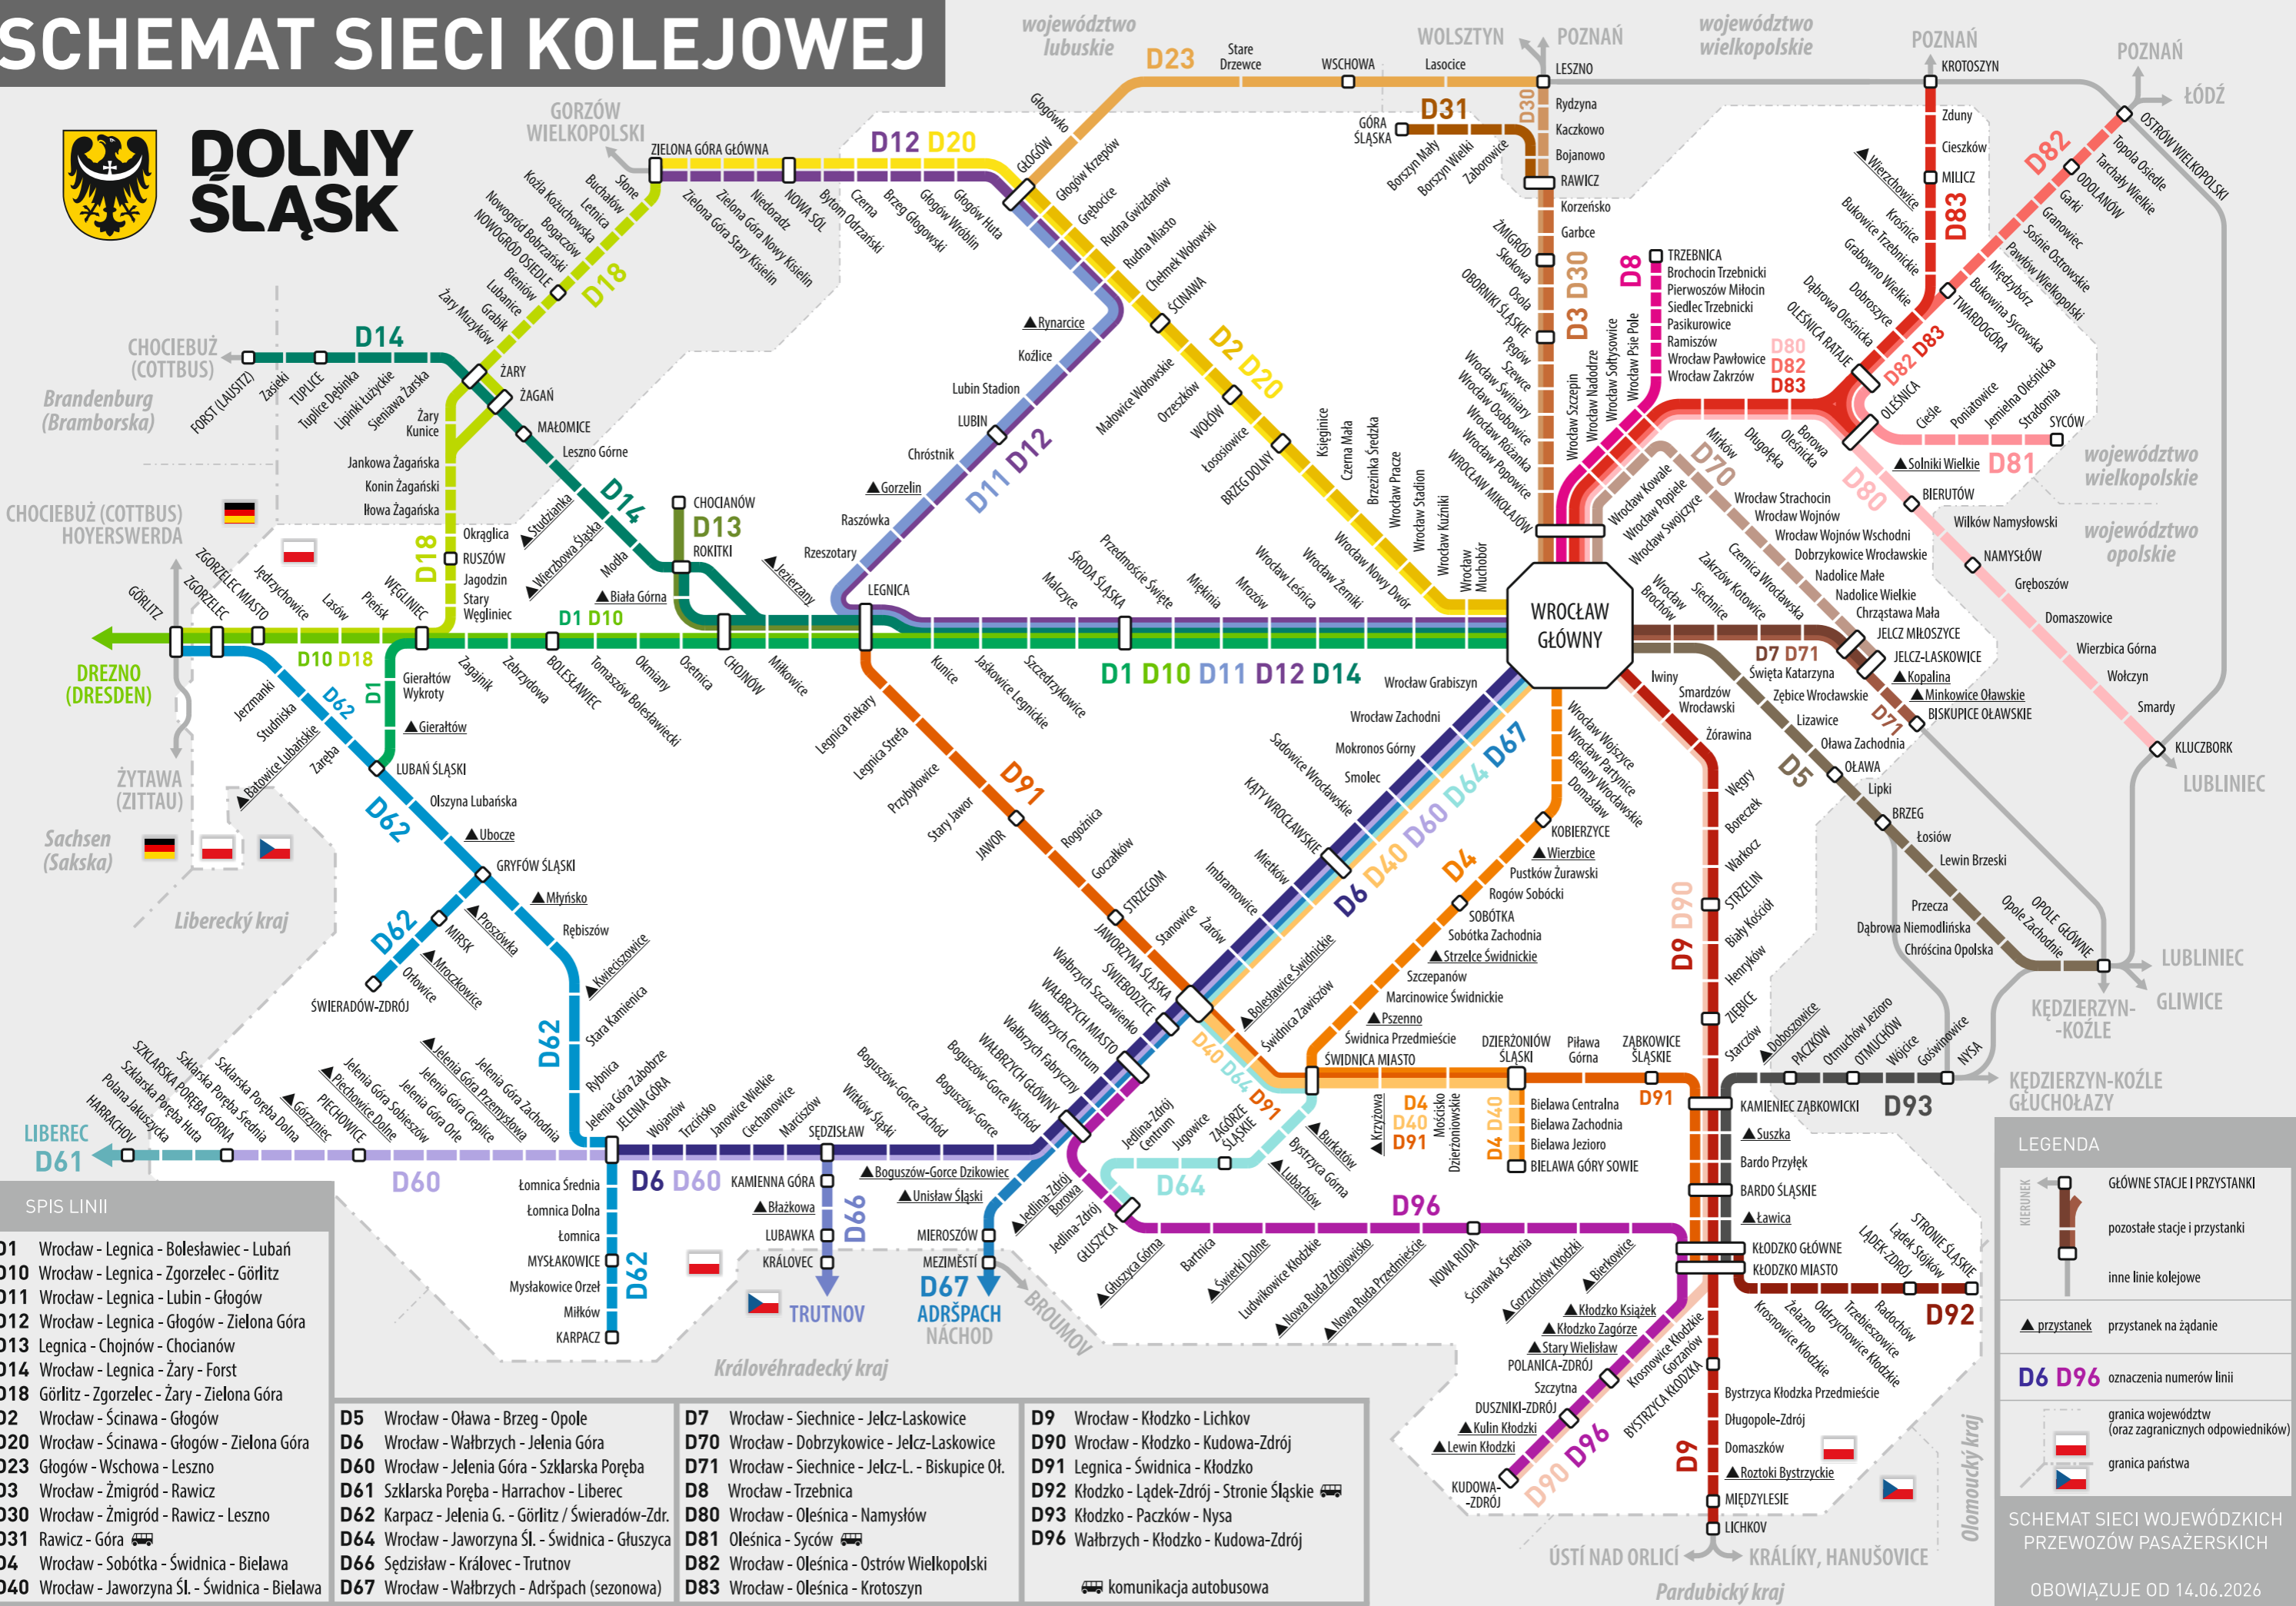

# SCHEMAT SIECI KOLEJOWEJ

## DOLNY ŚLĄSK

**SPIS LINII**

- D1** Wrocław - Legnica - Bolesławiec - Lubań
- D10** Wrocław - Legnica - Zgorzelec - Görlitz
- D11** Wrocław - Legnica - Lubin - Głogów
- D12** Wrocław - Legnica - Głogów - Zielona Góra
- D13** Legnica - Chojnów - Chocianów
- D14** Wrocław - Legnica - Żary - Forst
- D18** Görlitz - Zgorzelec - Żary - Zielona Góra
- D2** Wrocław - Ścinawa - Głogów
- D20** Wrocław - Ścinawa - Głogów - Zielona Góra
- D23** Głogów - Wschowa - Leszno
- D3** Wrocław - Żmigród - Rawicz
- D30** Wrocław - Żmigród - Rawicz - Leszno
- D31** Rawicz - Góra
- D4** Wrocław - Sobótka - Świdnica - Bielawa
- D40** Wrocław - Jaworzyna Śl. - Świdnica - Bielawa
- D5** Wrocław - Oława - Brzeg - Opole
- D6** Wrocław - Wałbrzych - Jelenia Góra
- D60** Wrocław - Jelenia Góra - Szklarska Poręba
- D61** Szklarska Poręba - Harrachov - Liberec
- D62** Karpacz - Jelenia G. - Görlitz / Świeradów-Zdr.
- D64** Wrocław - Jaworzyna Śl. - Świdnica - Głuszyca
- D66** Sędziszów - Královec - Trutnov
- D67** Wrocław - Wałbrzych - Adršpach (sezonowa)
- D7** Wrocław - Siechnice - Jelcz-Laskowice
- D70** Wrocław - Dobrzykowice - Jelcz-Laskowice
- D71** Wrocław - Siechnice - Jelcz-L. - Biskupice Oł.
- D8** Wrocław - Trzebnica
- D80** Wrocław - Oleśnica - Namysłów
- D81** Oleśnica - Syców
- D82** Wrocław - Oleśnica - Ostrów Wielkopolski
- D83** Wrocław - Oleśnica - Krotoszyn
- D9** Wrocław - Kłodzko - Lichkov
- D90** Wrocław - Kłodzko - Kudowa-Zdrój
- D91** Legnica - Świdnica - Kłodzko
- D92** Kłodzko - Łądek-Zdrój - Stronie Śląskie
- D93** Kłodzko - Paczków - Nysa
- D96** Wałbrzych - Kłodzko - Kudowa-Zdrój

**LEGENDA**

- KIERUNEK
- GŁÓWNE STACJE I PRYZSTANKI
- pozostałe stacje i przystanki
- inne linie kolejowe
- przystanek przystanek na żądanie
- D6 D96** oznaczenia numerów linii
- granica województw (oraz zagranicznych odpowiedników)
- granica państwa