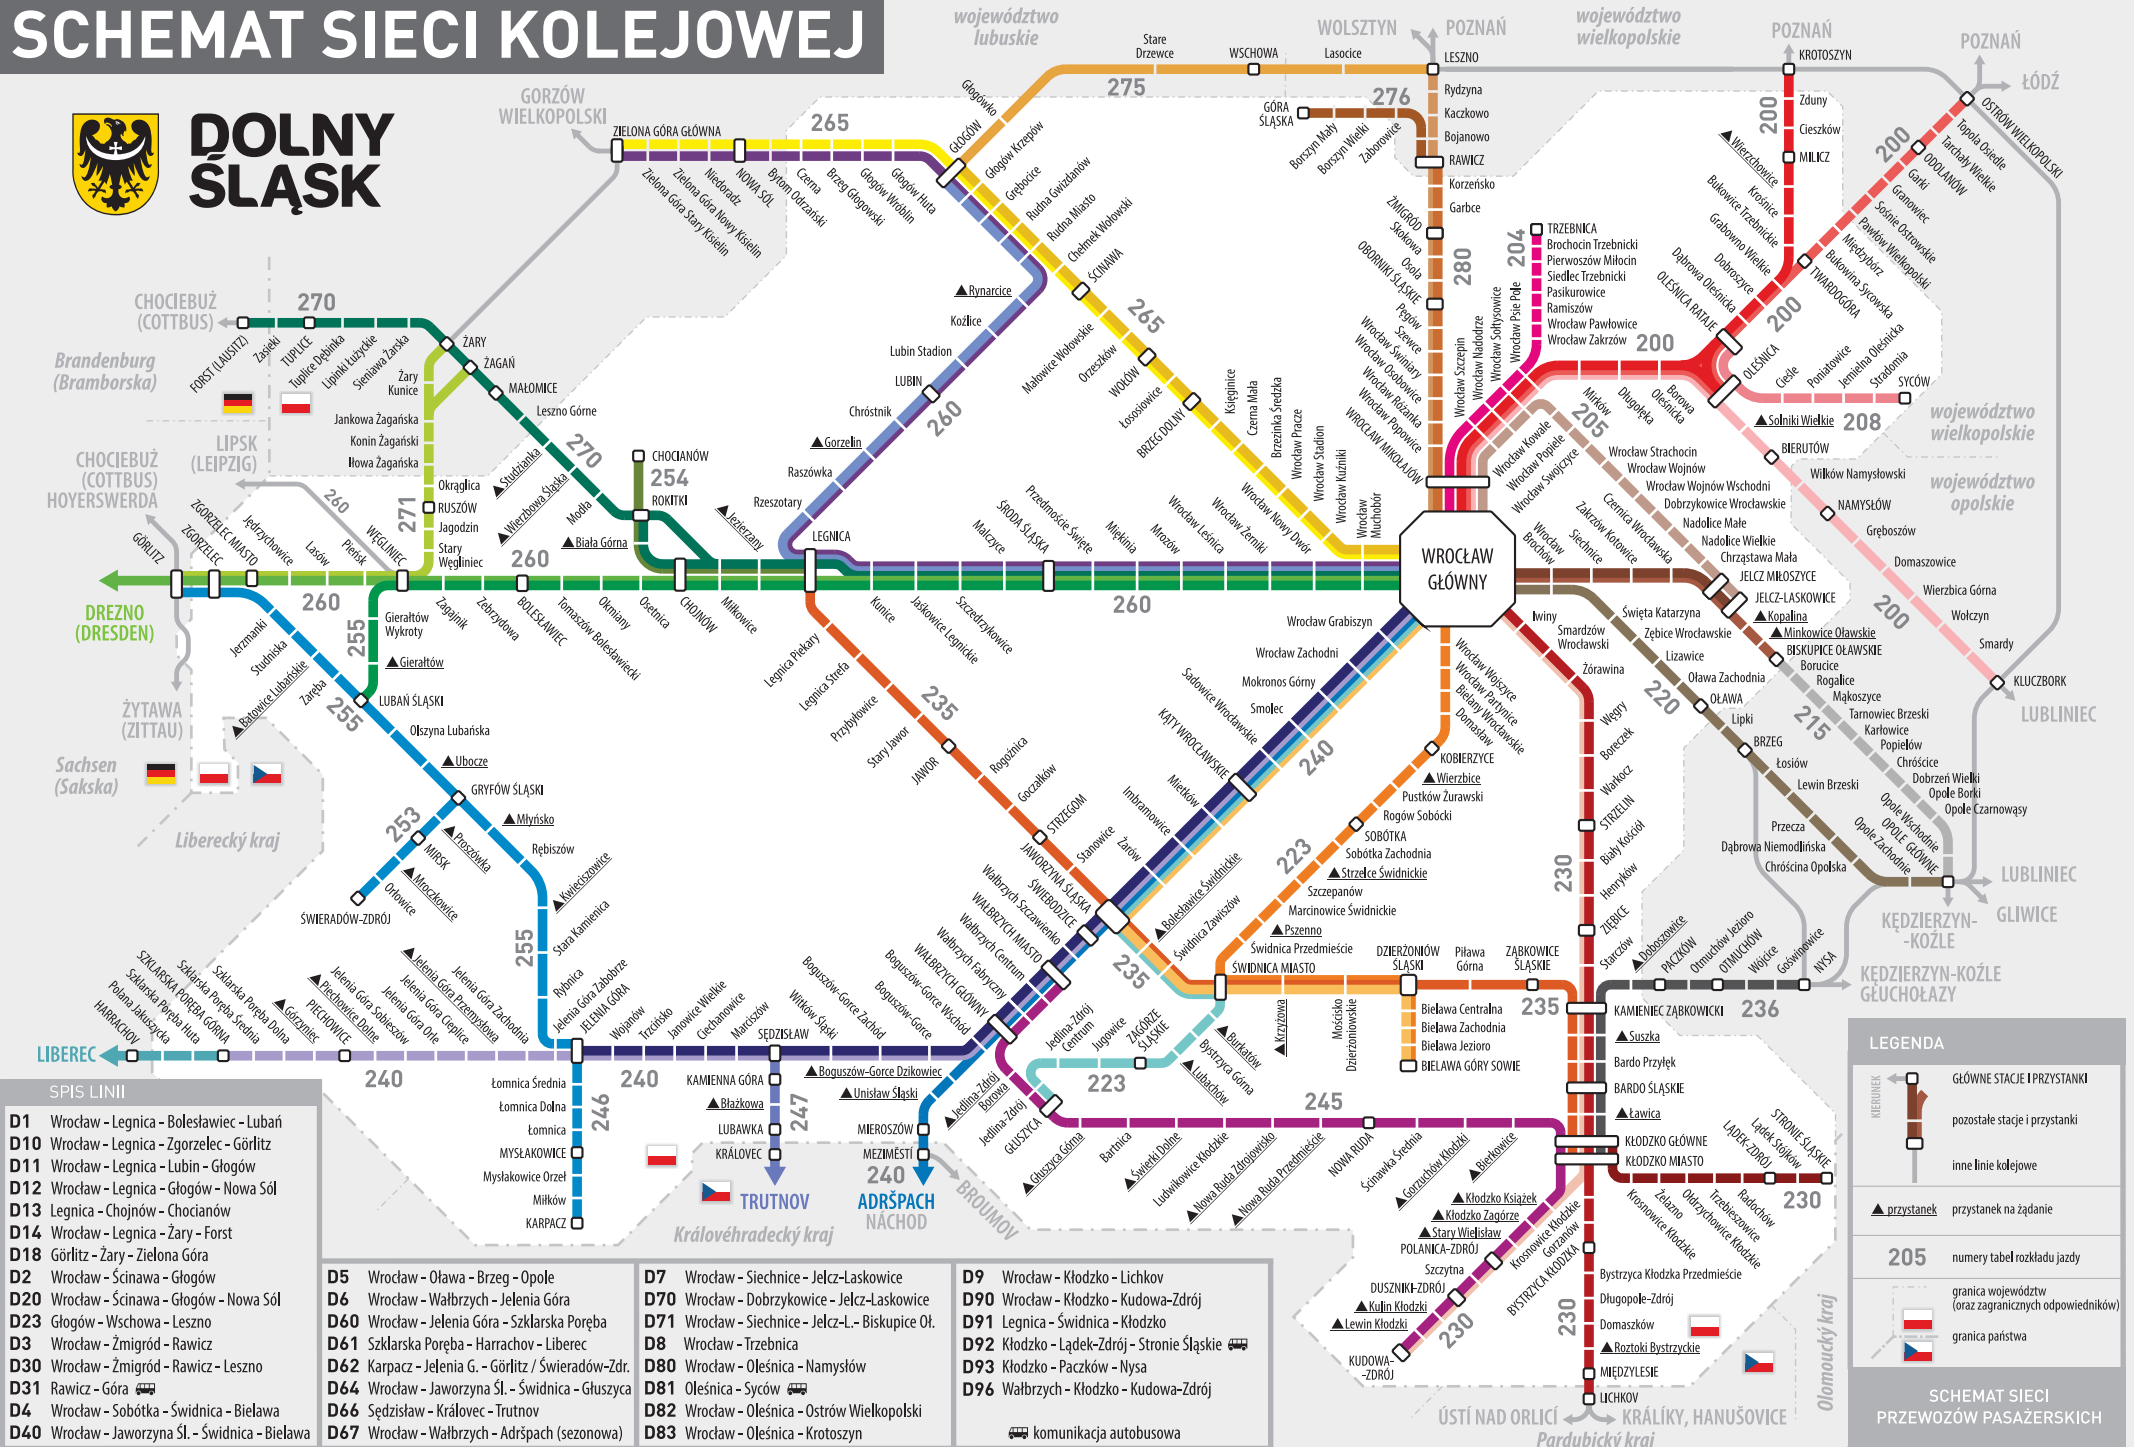

SCHEMAT SIECI KOLEJOWEJ

DOLNY ŚLĄSK

D5	Wrocław - Olawa - Brzeg - Opole
D6	Wrocław - Wałbrzych - Jelenia Góra
D61	Szklarska Poręba - Harrachov - Liberec
D62	Karpacz - Jelenia G. - Görlitz / Świeradów-Zdr.
D64	Wrocław - Jaworzyna Śl. - Świdnica - Głuszyca
D66	Śędziszów - Královec - Trutnov
D67	Wrocław - Wałbrzych - Adršpach (sezonowa)

D7	Wrocław - Siechnice - Jelcz-Laskowice
D70	Wrocław - Wałbrzych - Jelenia Góra
D71	Wrocław - Siechnice - Jelcz-L. - Biskupice Ol.
D8	Wrocław - Trzebnica
D80	Wrocław - Oleśnica - Namysłów
D81	Oleśnica - Syców
D82	Wrocław - Oleśnica - Ostrów Wielkopolski
D83	Wrocław - Oleśnica - Krotoszyn

D9	Wrocław - Kłodzko - Lichów
D90	Wrocław - Kłodzko - Kudowa-Zdrój
D91	Legnica - Świdnica - Kłodzko
D92	Kłodzko - Łądek-Zdrój - Stronie Śląskie
D93	Kłodzko - Paczków - Nysa
D96	Wałbrzych - Kłodzko - Kudowa-Zdrój

LEGENDA

- GŁÓWNE STACJE I PRZYSTANKI
- pozostałe stacje i przystanki
- inne linie kolejowe
- ▲ przystanek przystanek na żądanie
- 205 numery tabel rozkładu jazdy
- granica województw (oraz zagranicznych odpowiedników)
- granica państwa

SCHEMAT SIECI PRZEWOZÓW PASAŻERSKICH

☞ komunikacja autobusowa