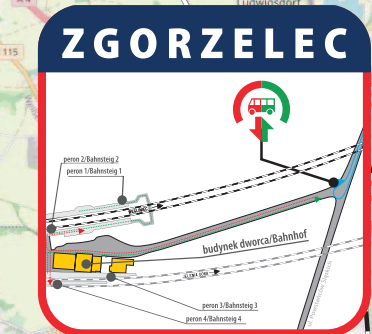

UWAGA!
przystanek autobusu komunikacji zastępczej dla przystanku kolejowego Studniska znajduje się w miejscowości Studniska Dolne

UWAGA!
przystanek autobusu komunikacji zastępczej dla przystanku kolejowego Zareba znajduje się przy ul. Stowackiego (przystanek: Zareba Górna)