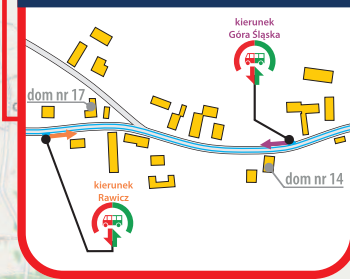

**Borszyn
Wielki**

BORSZYN WIELKI