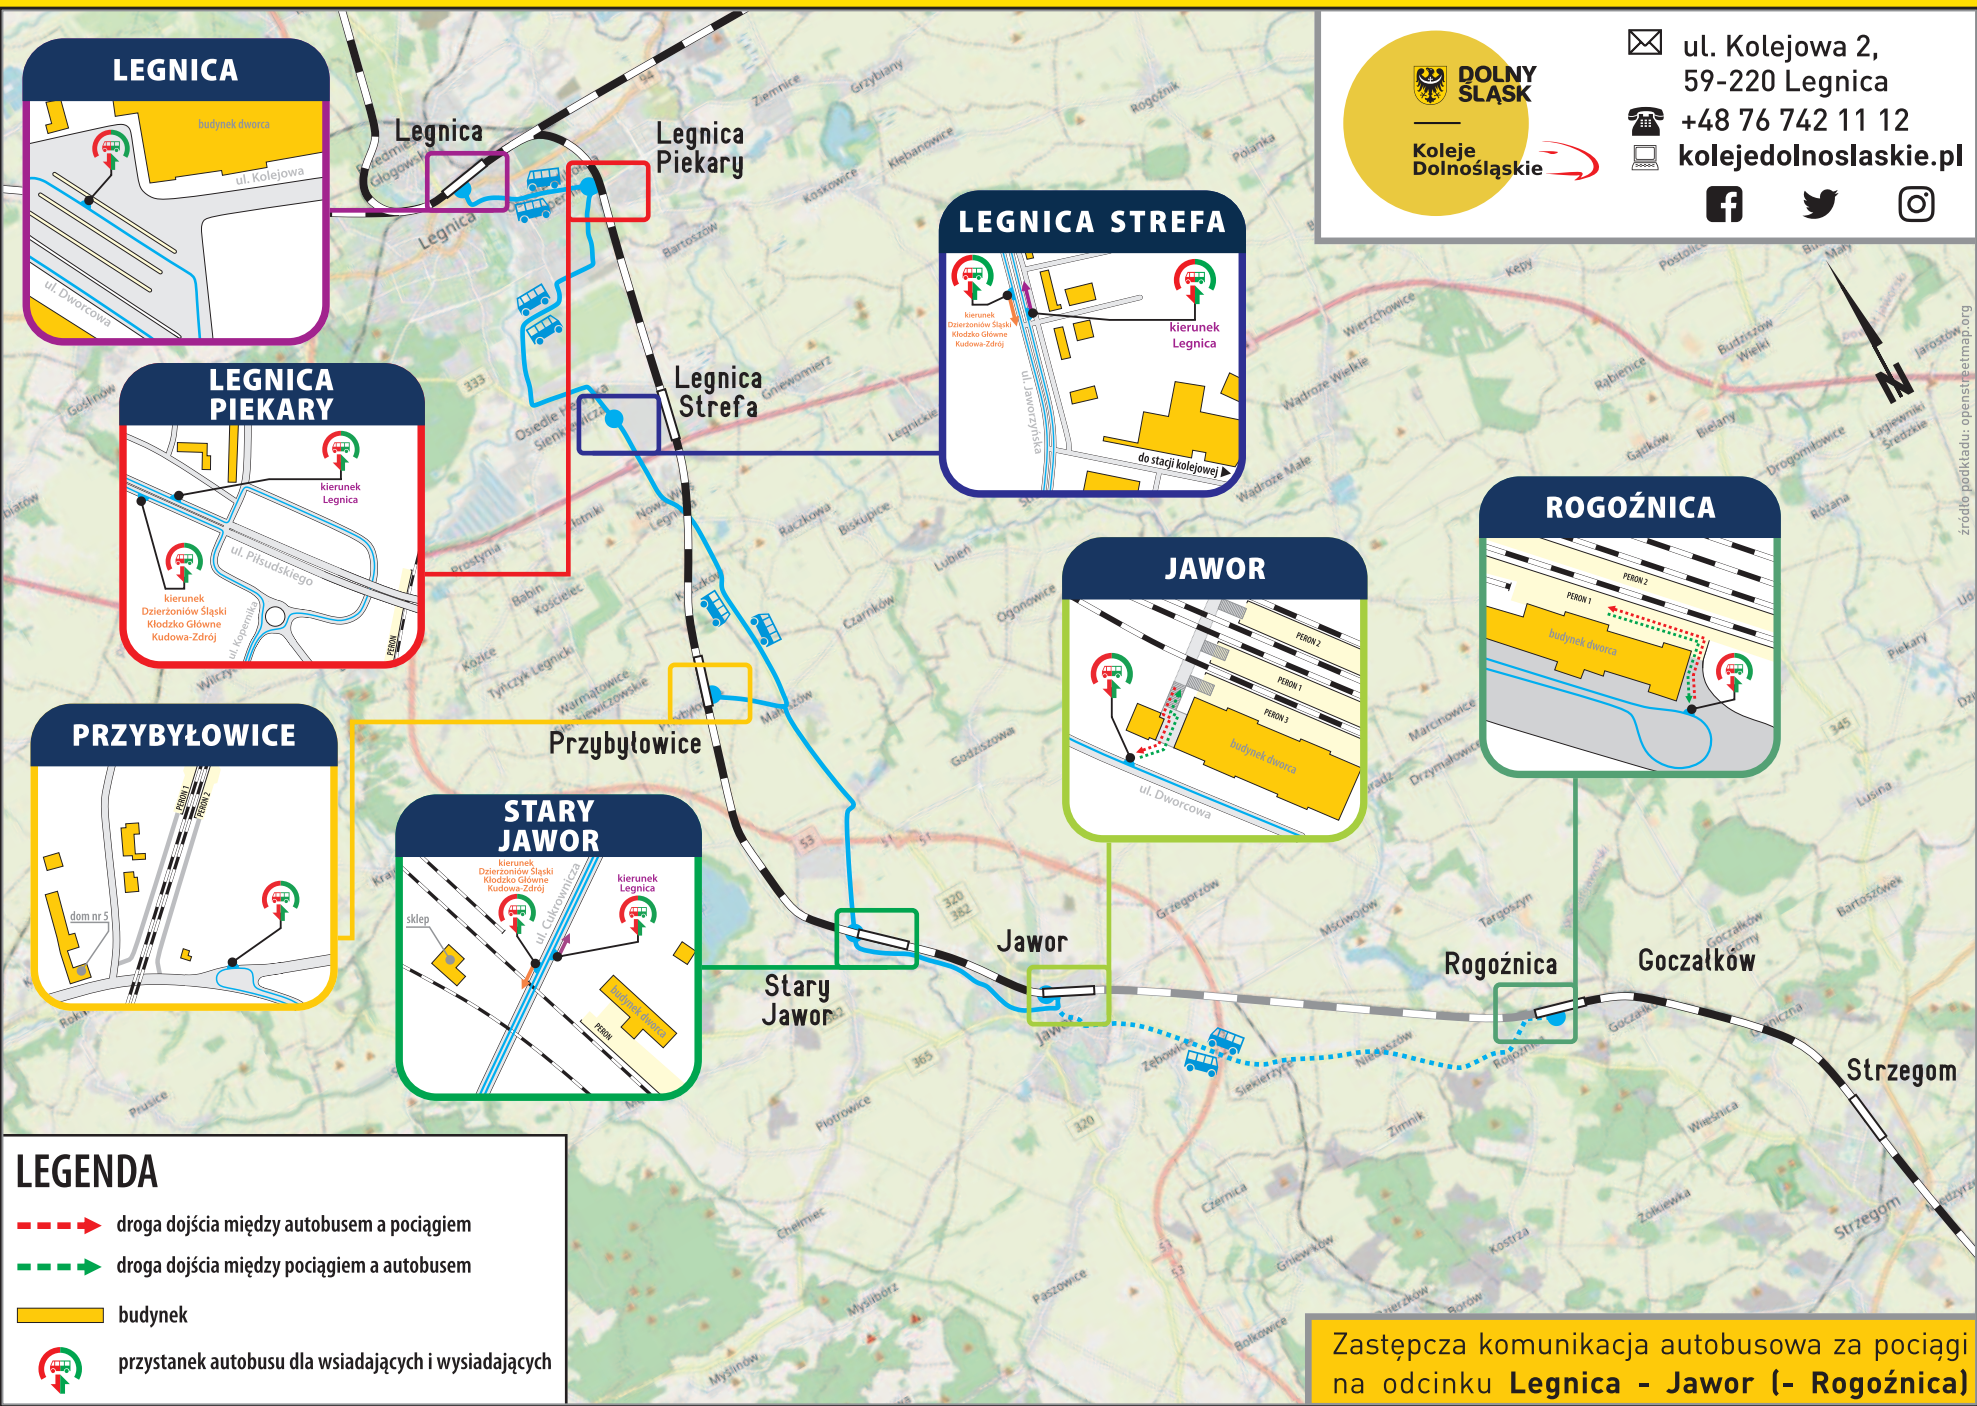

1 w dniach 18, 19.VII na odcinku Jawor - Legnica ZKA;

 ul. Kolejowa 2,
 59-220 Legnica
 +48 76 742 11 12
 kolejedolnoslaskie.pl
  

LEGENDA

-  droga dojścia między autobusem a pociągiem
-  droga dojścia między pociągiem a autobusem
-  budynek
-  przystanek autobusu dla wsiadających i wysiadających