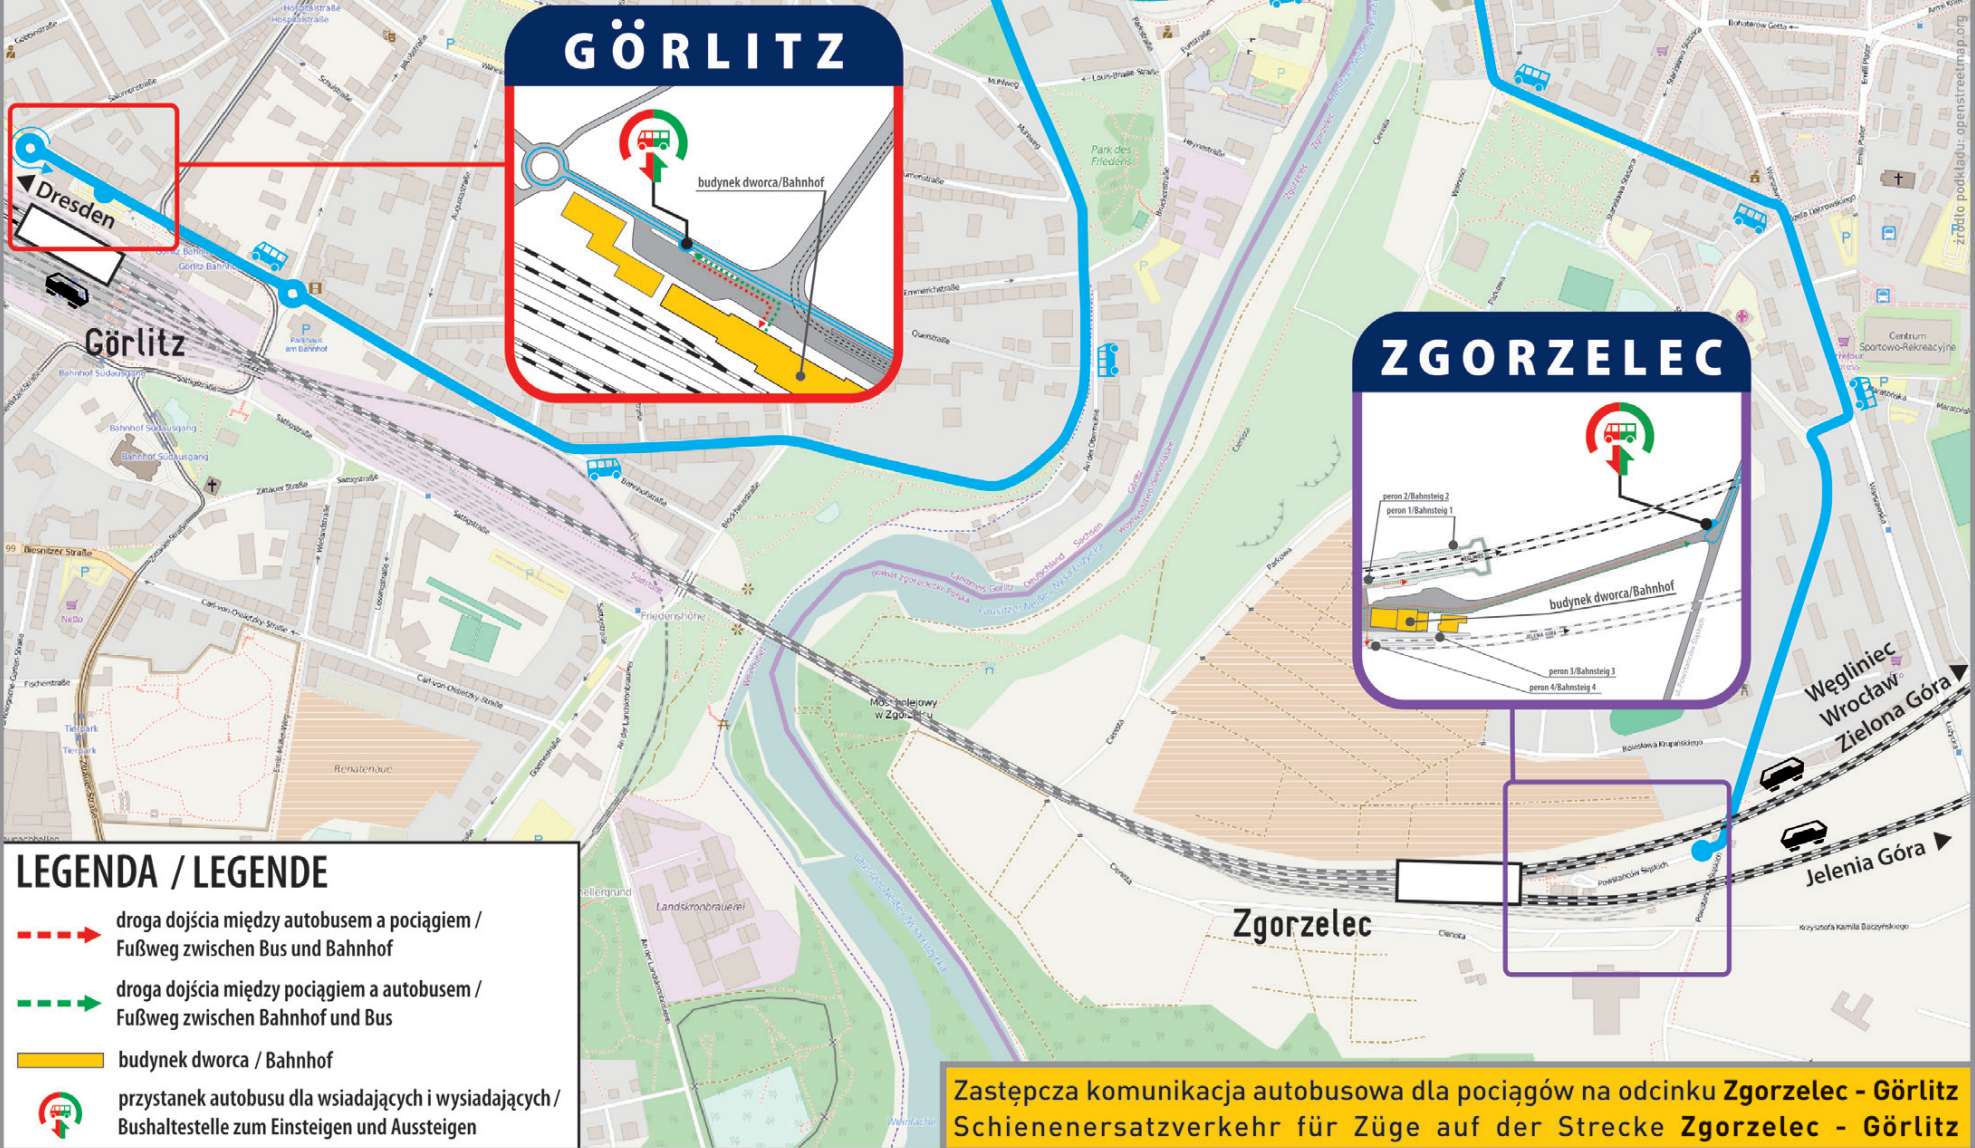

✉ ul. Kolejowa 2,
59-220 Legnica
☎ +48 76 742 11 12
🌐 kolejedolnoslaskie.pl
📱