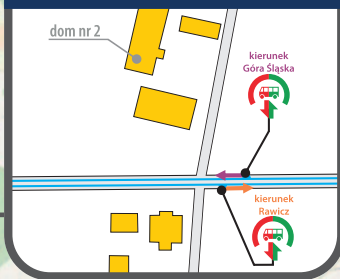

**Borszyn
Mały**

BORSZYN MAŁY