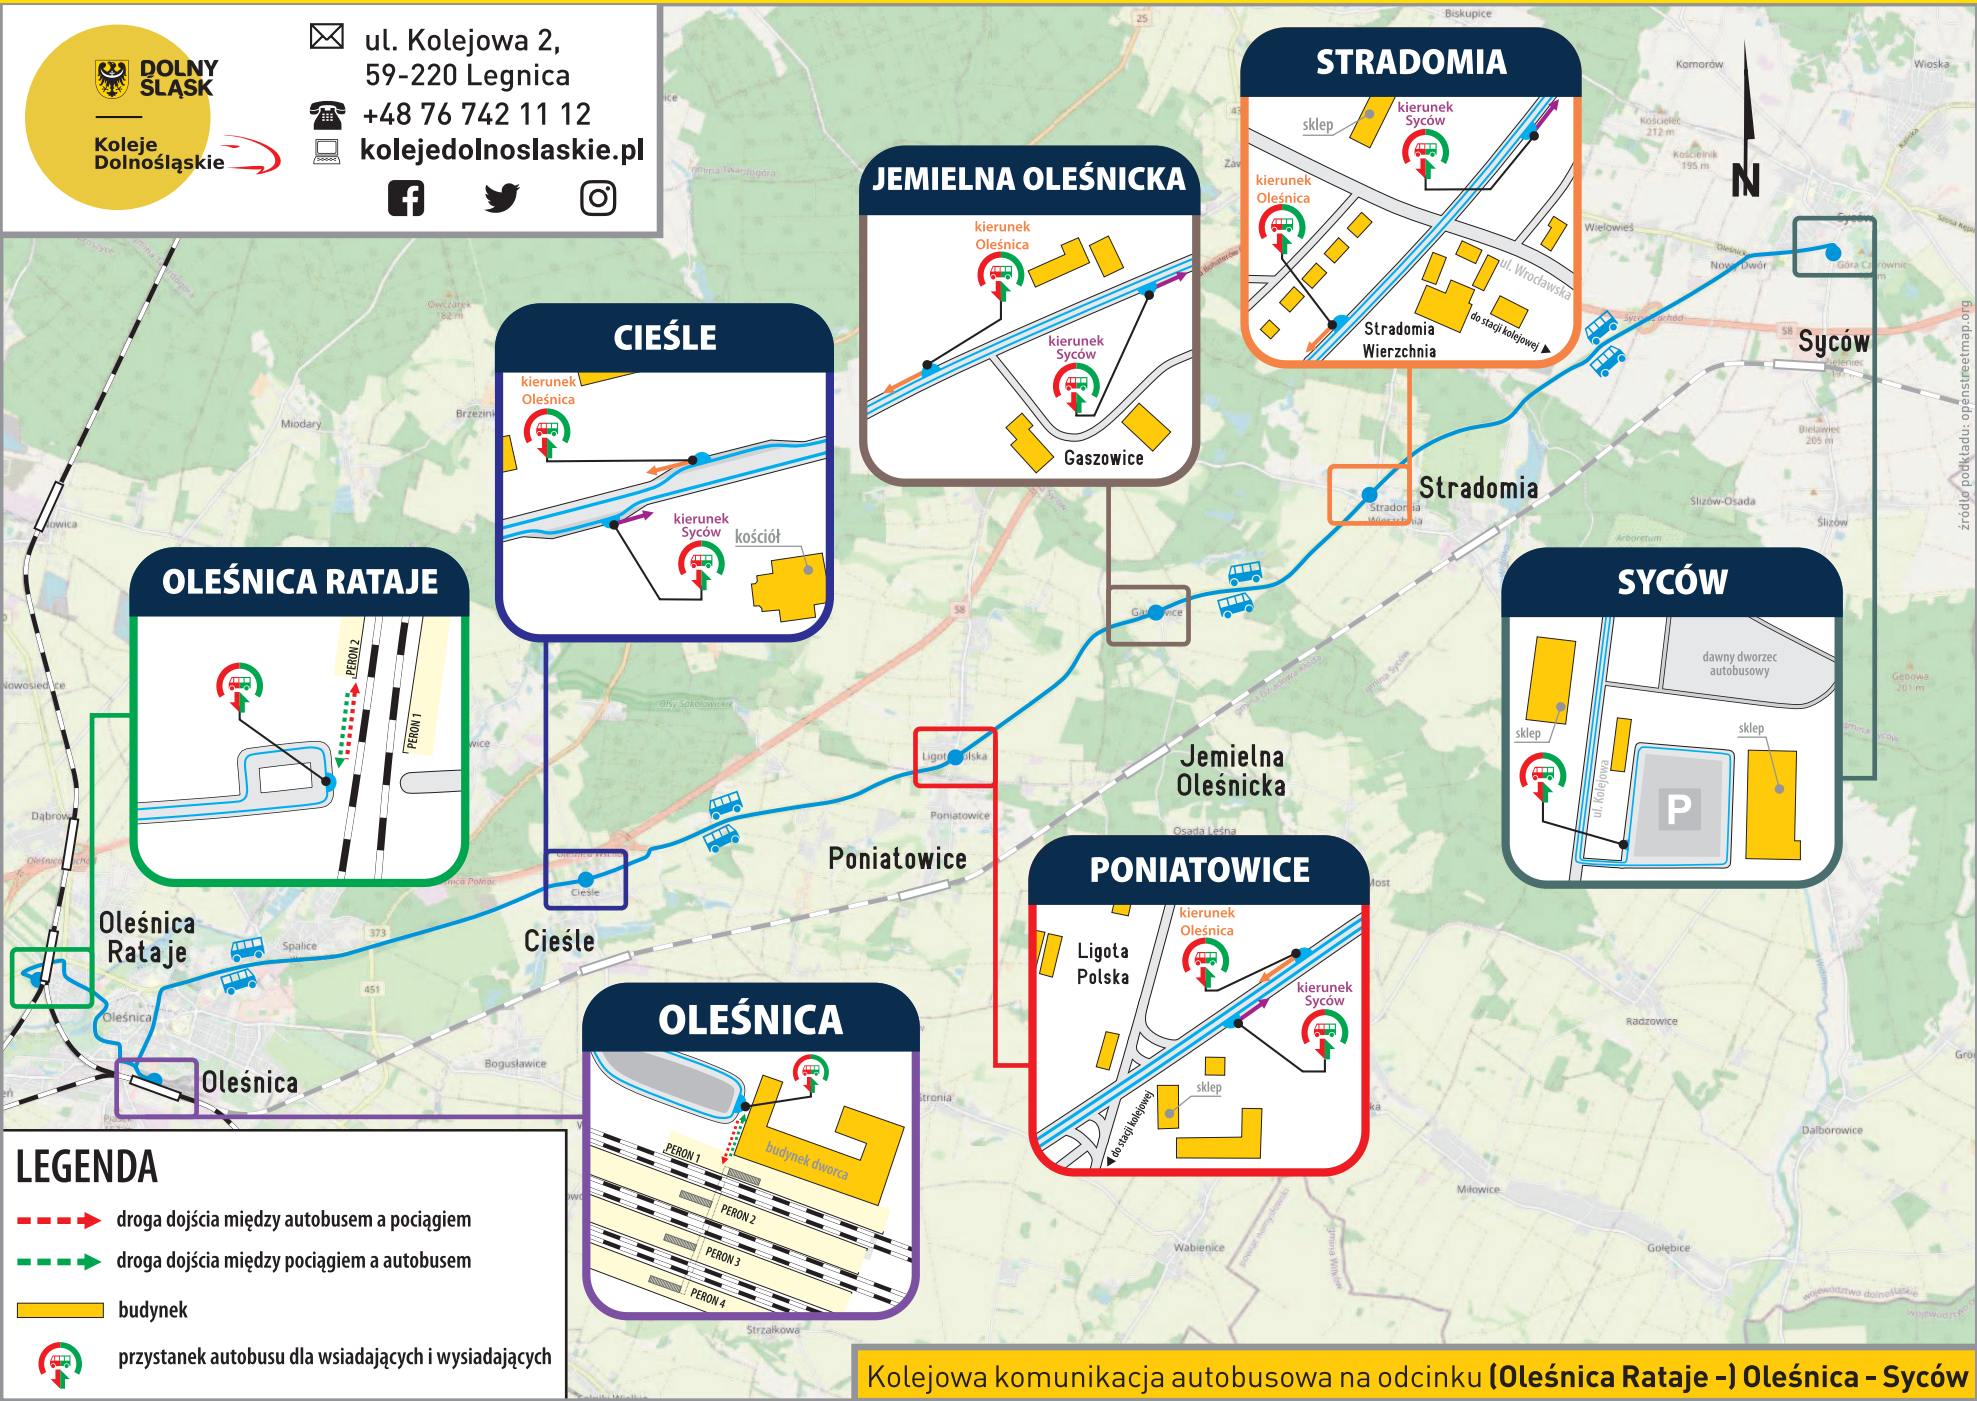

ul. Kolejowa 2,
59-220 Legnica
+48 76 742 11 12
kolejedolnoslaskie.pl

LEGENDA

- droga dojścia między autobusem a pociągiem
- droga dojścia między pociągiem a autobusem
- budynek
- przystanek autobusu dla wsiadających i wysiadających

Kolejowa komunikacja autobusowa na odcinku **(Oleśnica Rataje -) Oleśnica - Syców**