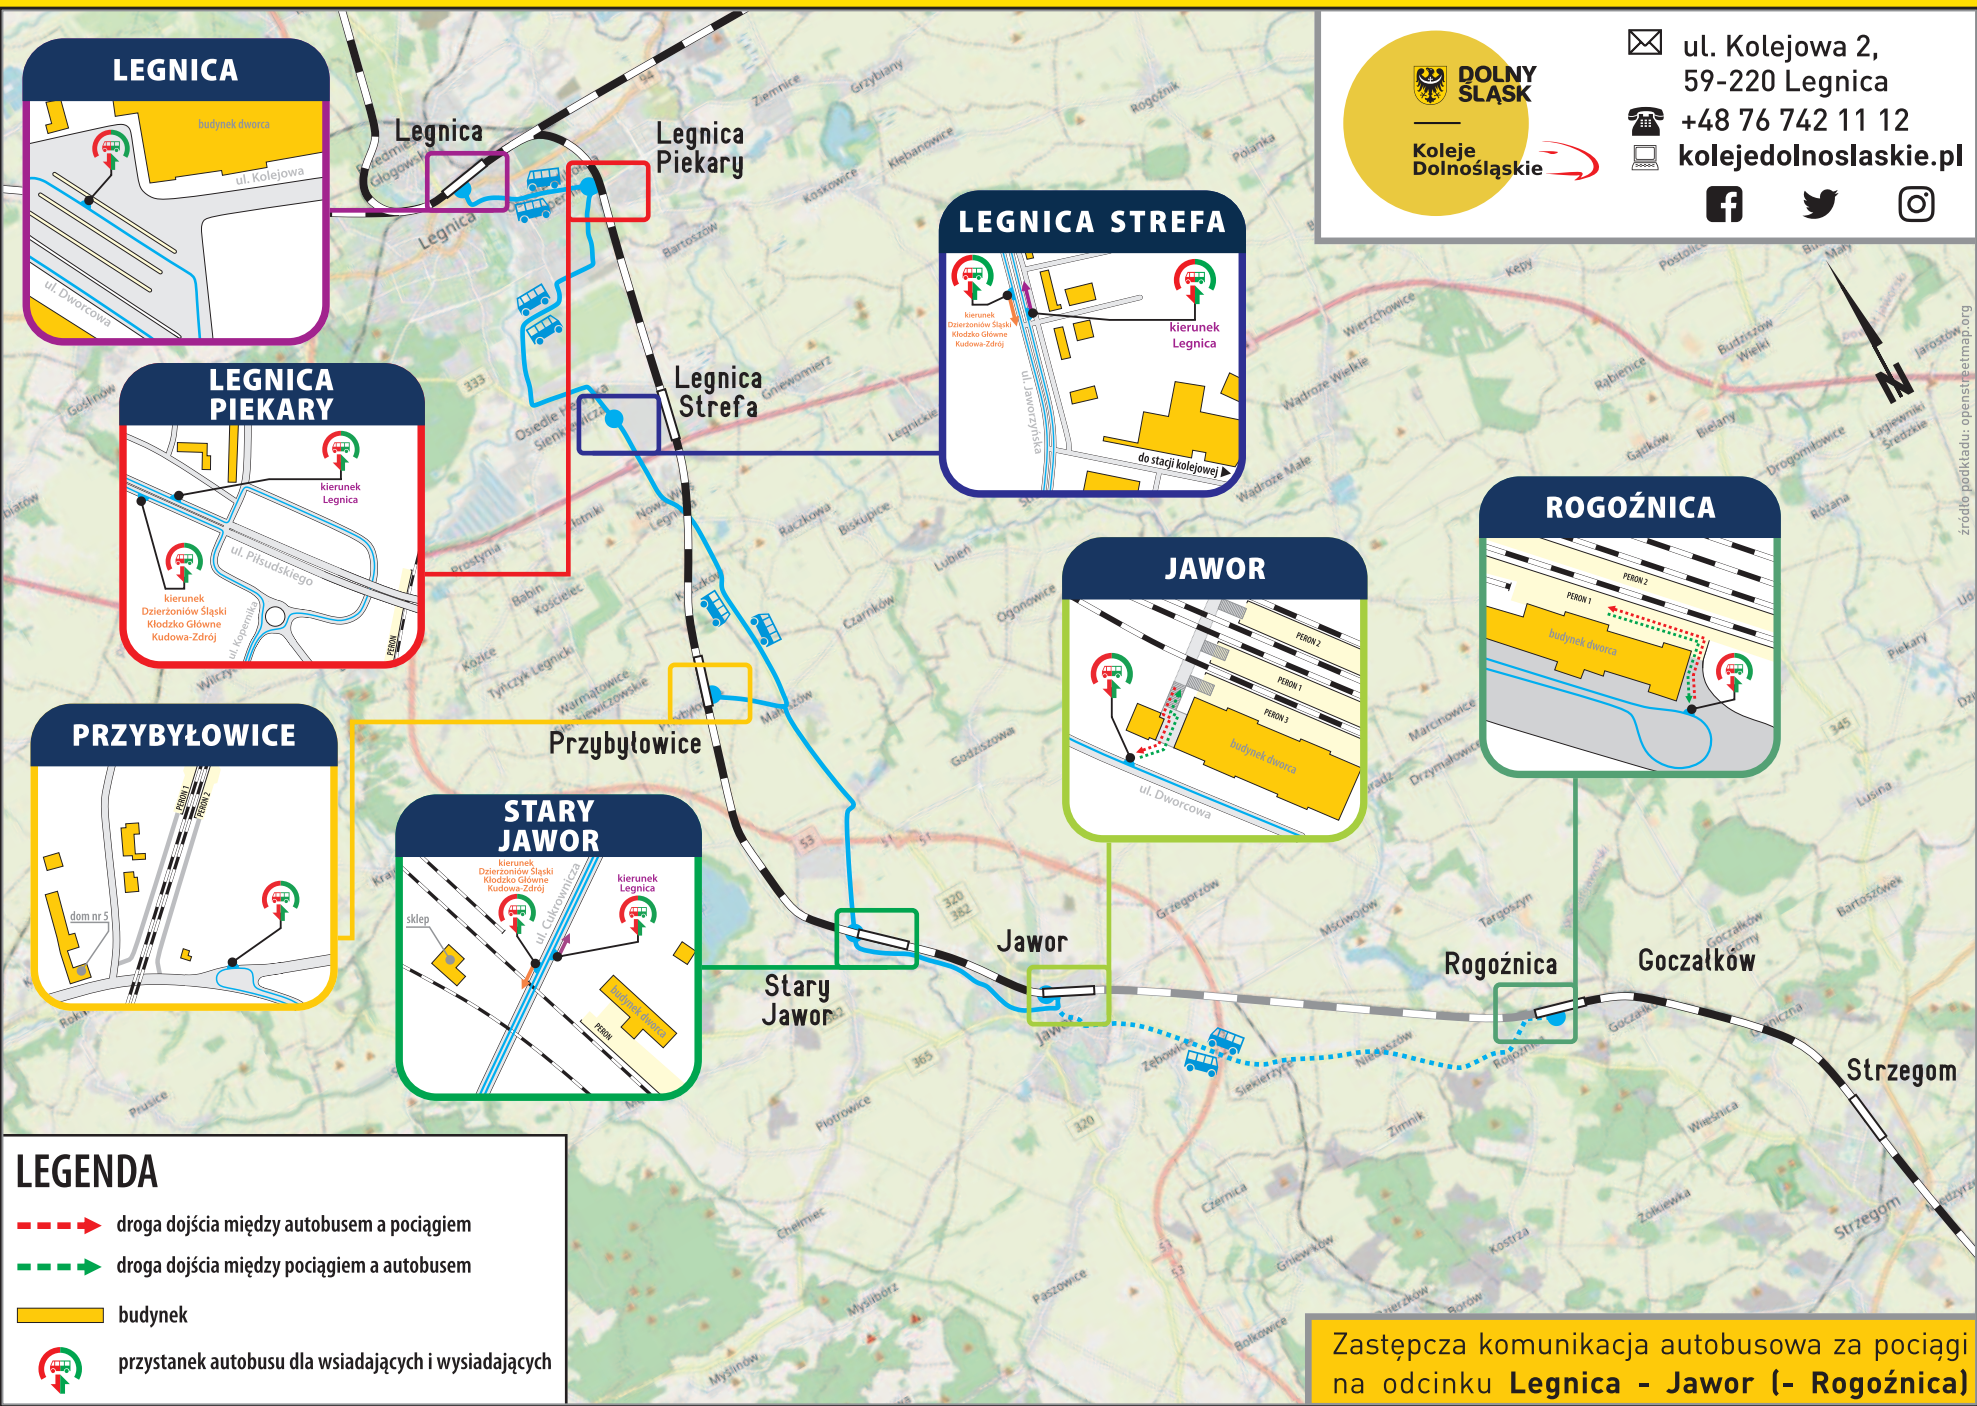

✉ ul. Kolejowa 2,
59-220 Legnica
☎ +48 76 742 11 12
🌐 kolejedolnoslaskie.pl
📘 🐦 📷

LEGENDA

- ---➔ droga dojścia między autobusem a pociągiem
- ---➔ droga dojścia między pociągiem a autobusem
- 🏠 budynek
- 🚏 przystanek autobusu dla wsiadających i wysiadających

Zastępcza komunikacja autobusowa za pociągi na odcinku **Legnica - Jawor (- Rogoźnica)**