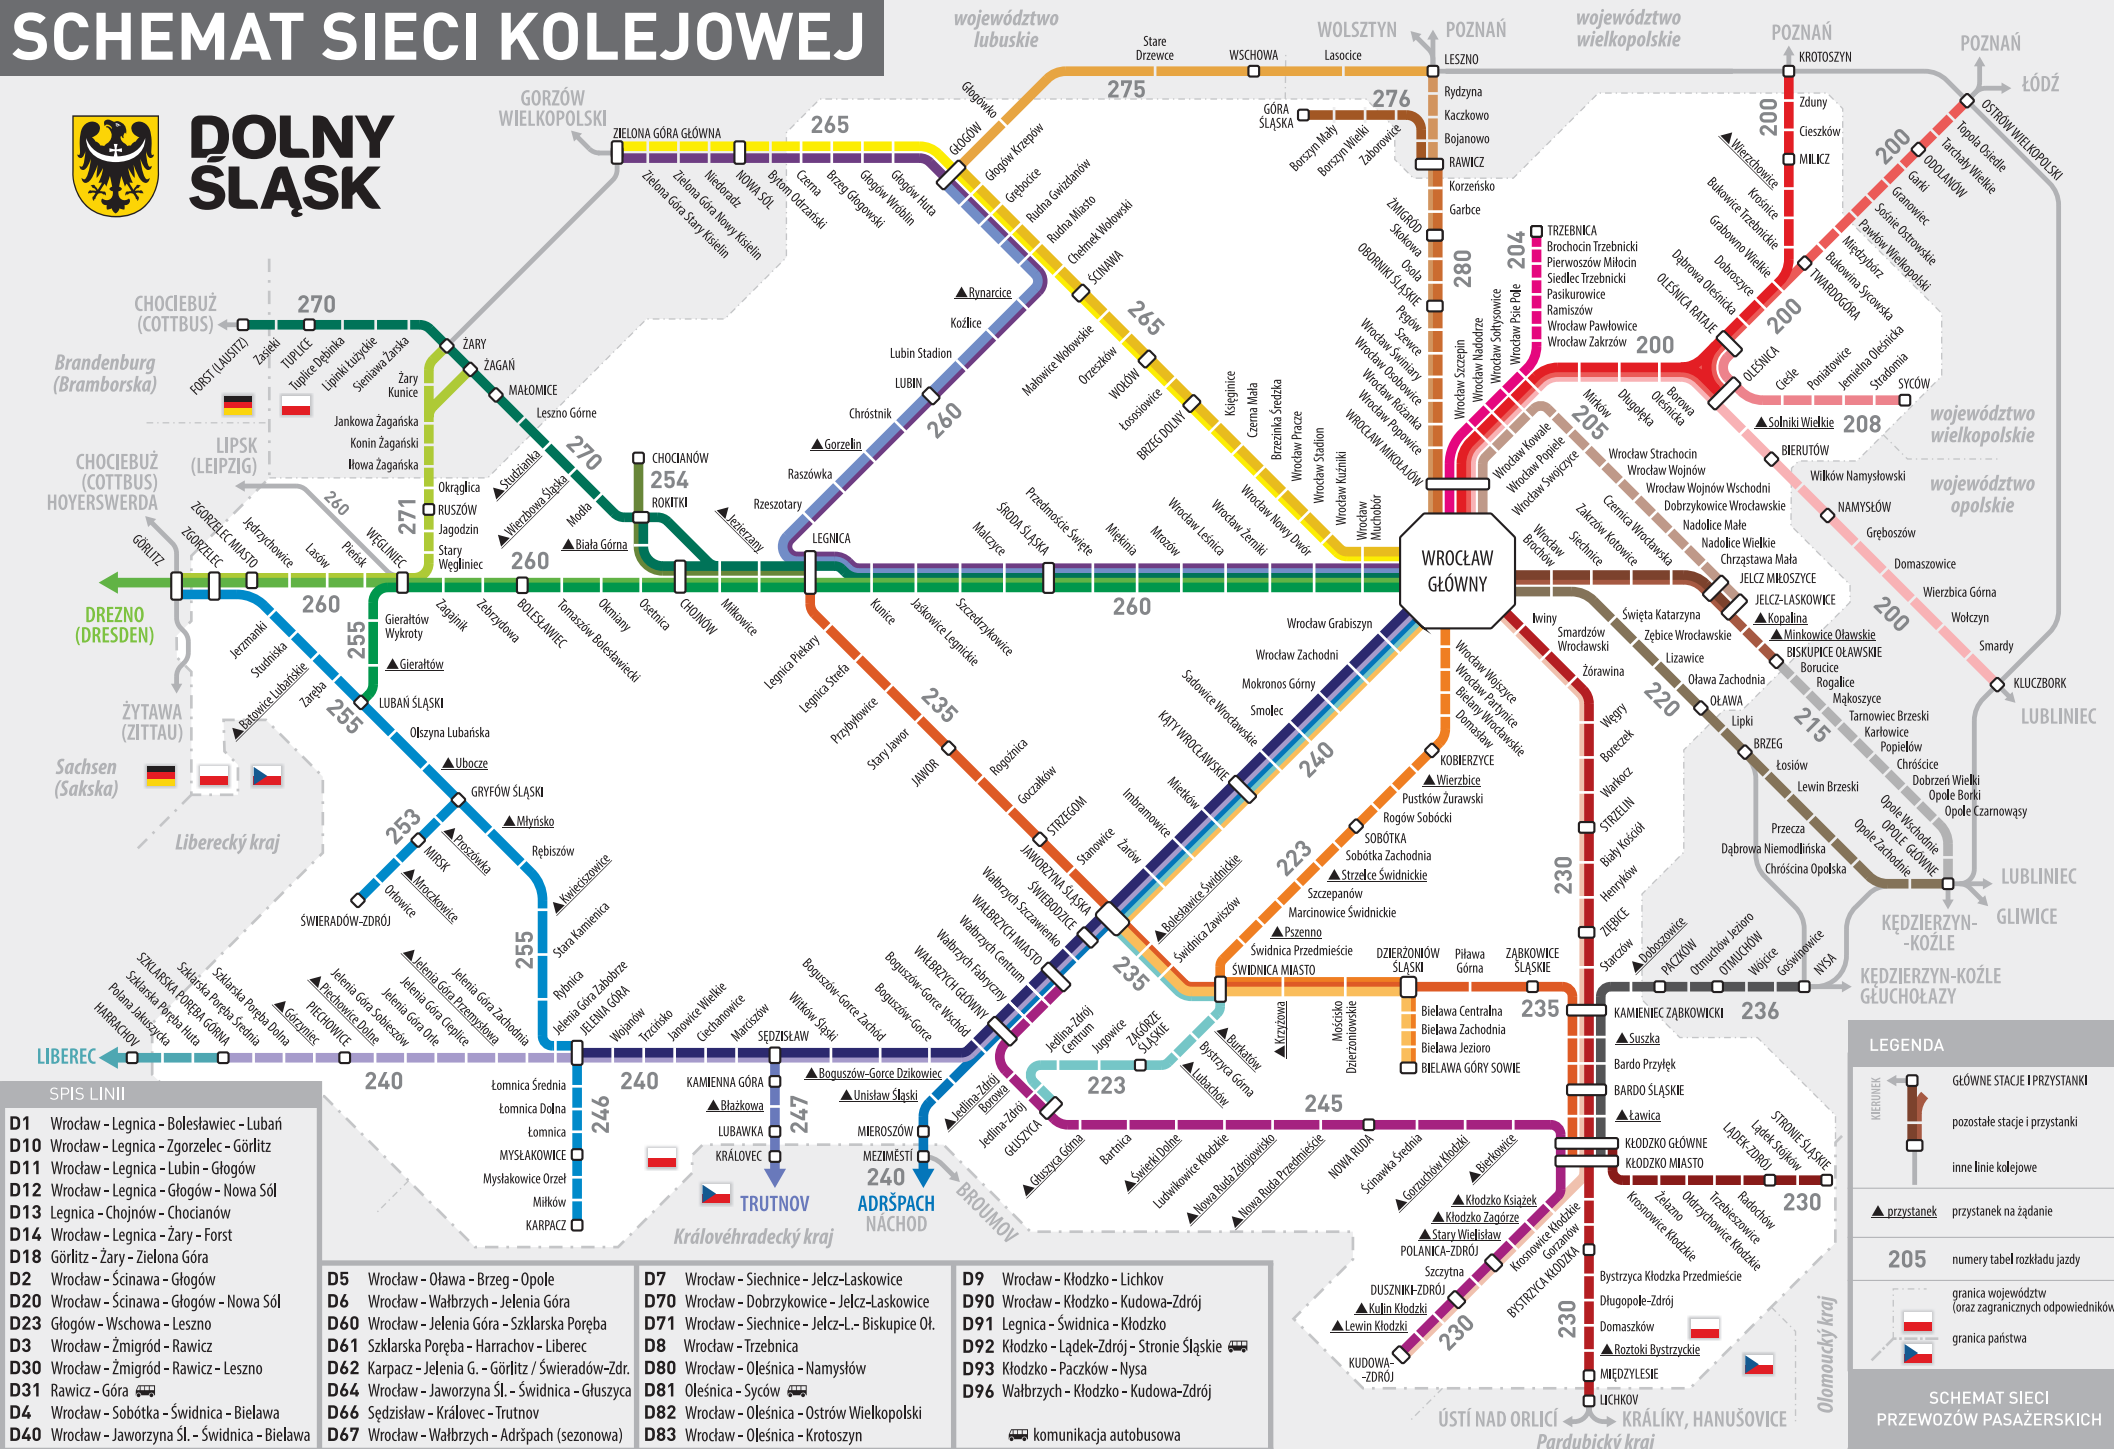

DOLNOŚLĄSKI ROZKŁAD JAZDY POCIĄGÓW PASAŻERSKICH

obowiązuje w okresie
od 14 czerwca 2026
do 29 sierpnia 2026

rozkład jazdy uwzględnia planowane prace inwestycyjne i remontowe na sieci kolejowej i zawiera połączenia następujących przewoźników:
Koleje Dolnośląskie SA, Polregio SA, Koleje Wielkopolskie Sp. z o.o., PKP Intercity SA

SCHEMAT SIECI KOLEJOWEJ

DOLNY ŚLĄSK

SPIS LINII

D1	Wrocław - Legnica - Bolesławiec - Lubań
D10	Wrocław - Legnica - Zgorzelec - Görlitz
D11	Wrocław - Legnica - Lubin - Głogów
D12	Wrocław - Legnica - Głogów - Nowa Sól
D13	Legnica - Chojnów - Chocianów
D14	Wrocław - Legnica - Żary - Forst
D18	Görlitz - Żary - Zielona Góra
D2	Wrocław - Ścinawa - Głogów
D20	Wrocław - Ścinawa - Głogów - Nowa Sól
D23	Głogów - Wschowa - Leszno
D3	Wrocław - Żmigród - Rawicz
D30	Wrocław - Żmigród - Rawicz - Leszno
D31	Rawicz - Góra
D4	Wrocław - Sobótka - Świdnica - Bielawa
D40	Wrocław - Jaworzyna Śl. - Świdnica - Bielawa