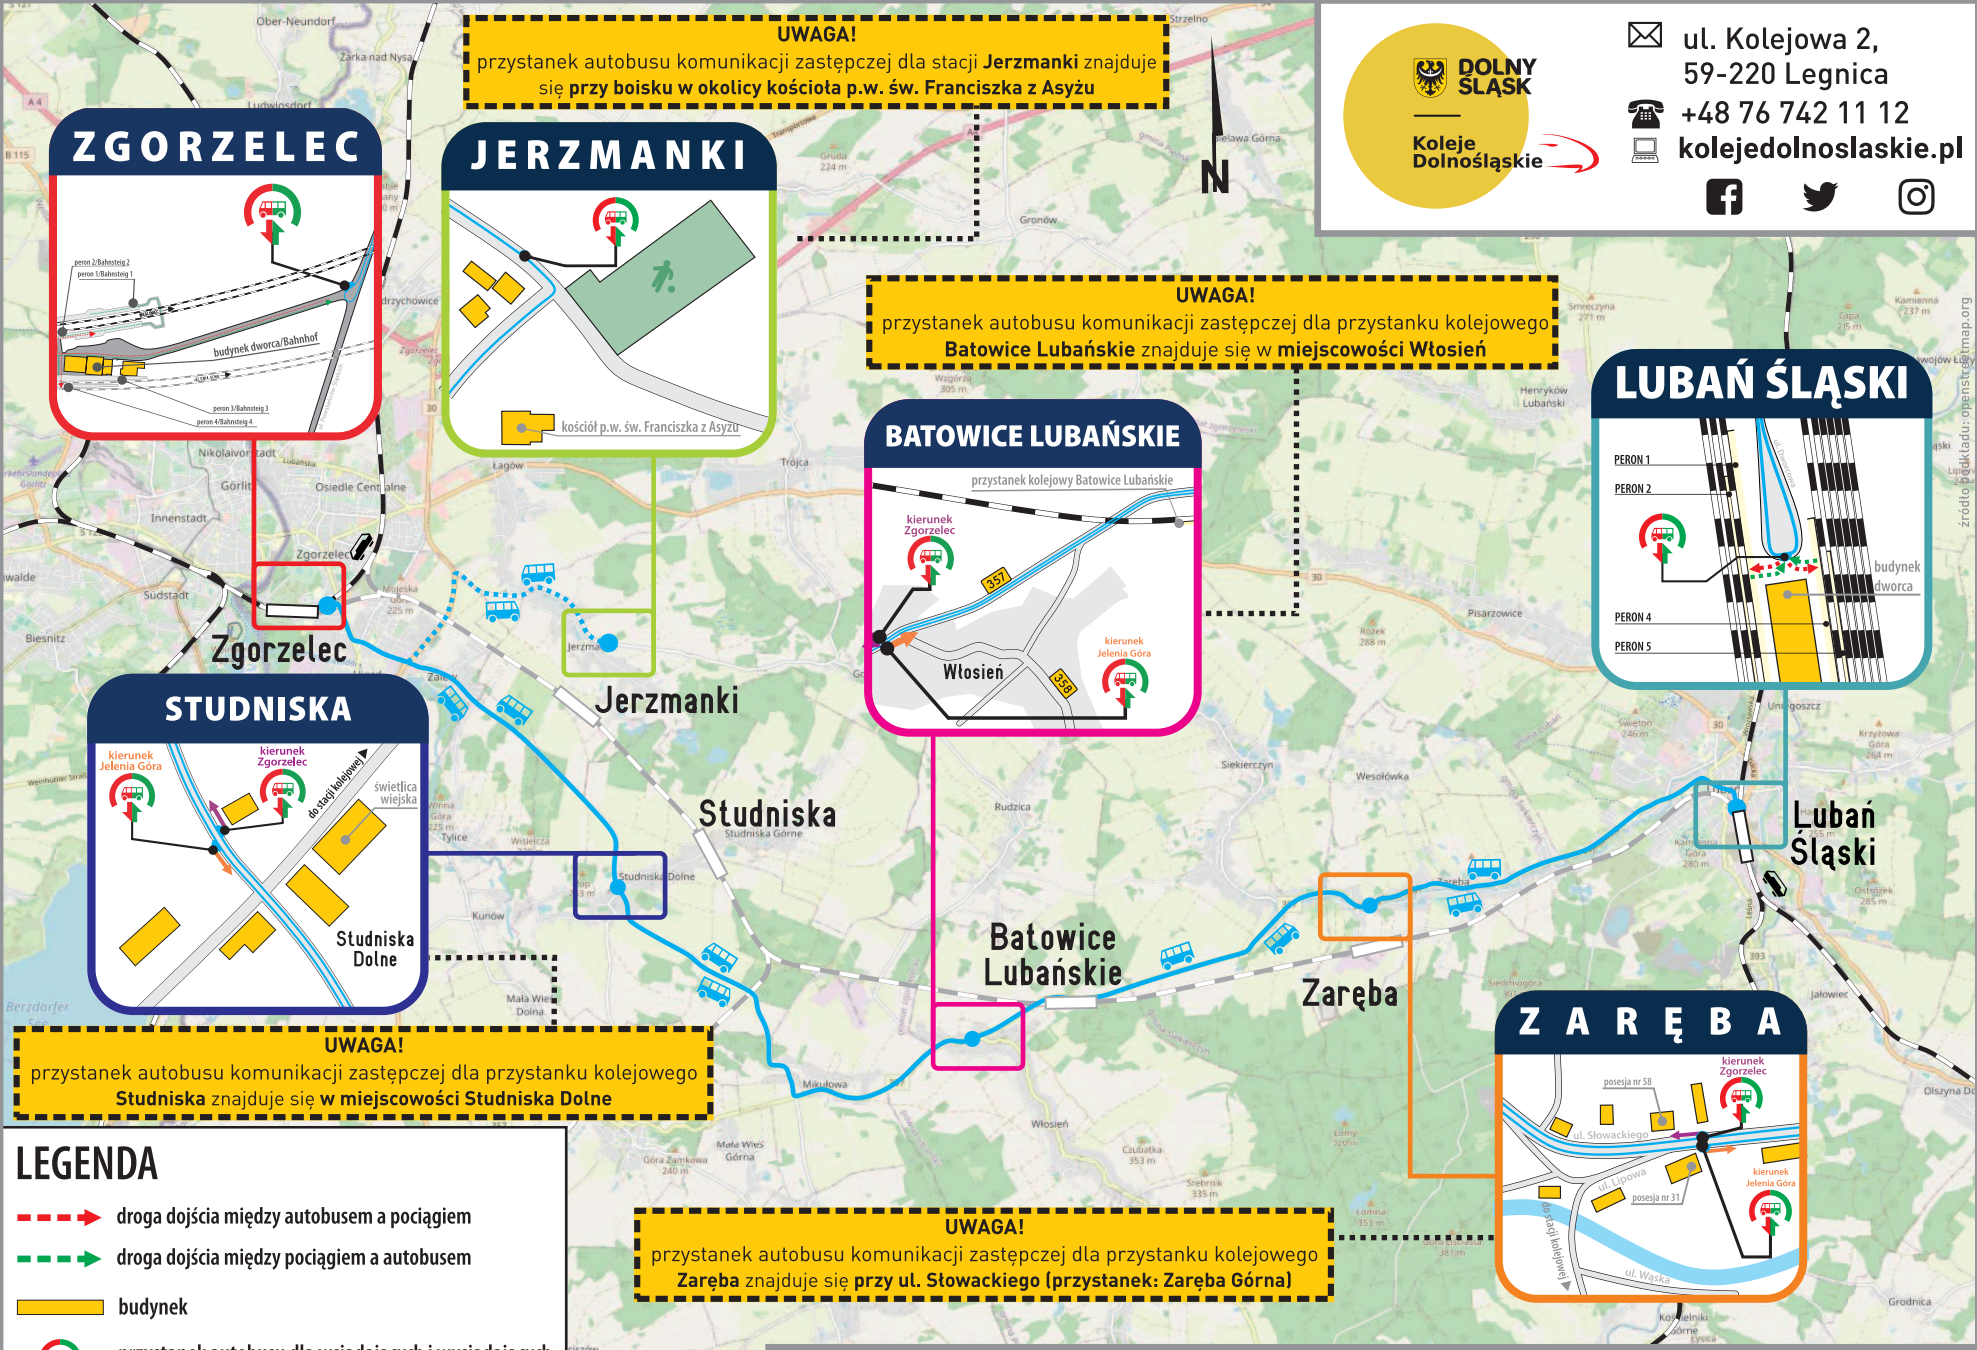

DOLNY ŚLĄSK
Koleje Dolnośląskie

✉ ul. Kolejowa 2,
59-220 Legnica
☎ +48 76 742 11 12
🌐 kolejedolnoslaskie.pl

📘 🐦 📷

LEGENDA

- ---➔--- droga dojazdu między autobusem a pociągiem
- ---➔--- droga dojazdu między pociągiem a autobusem
- 🏠 budynek
- 🚏 przystanek autobusu dla wsiadających i wysiadających

Zastępcza komunikacja autobusowa za pociągi na odcinku **Lubań Śląski - Zgorzelec**