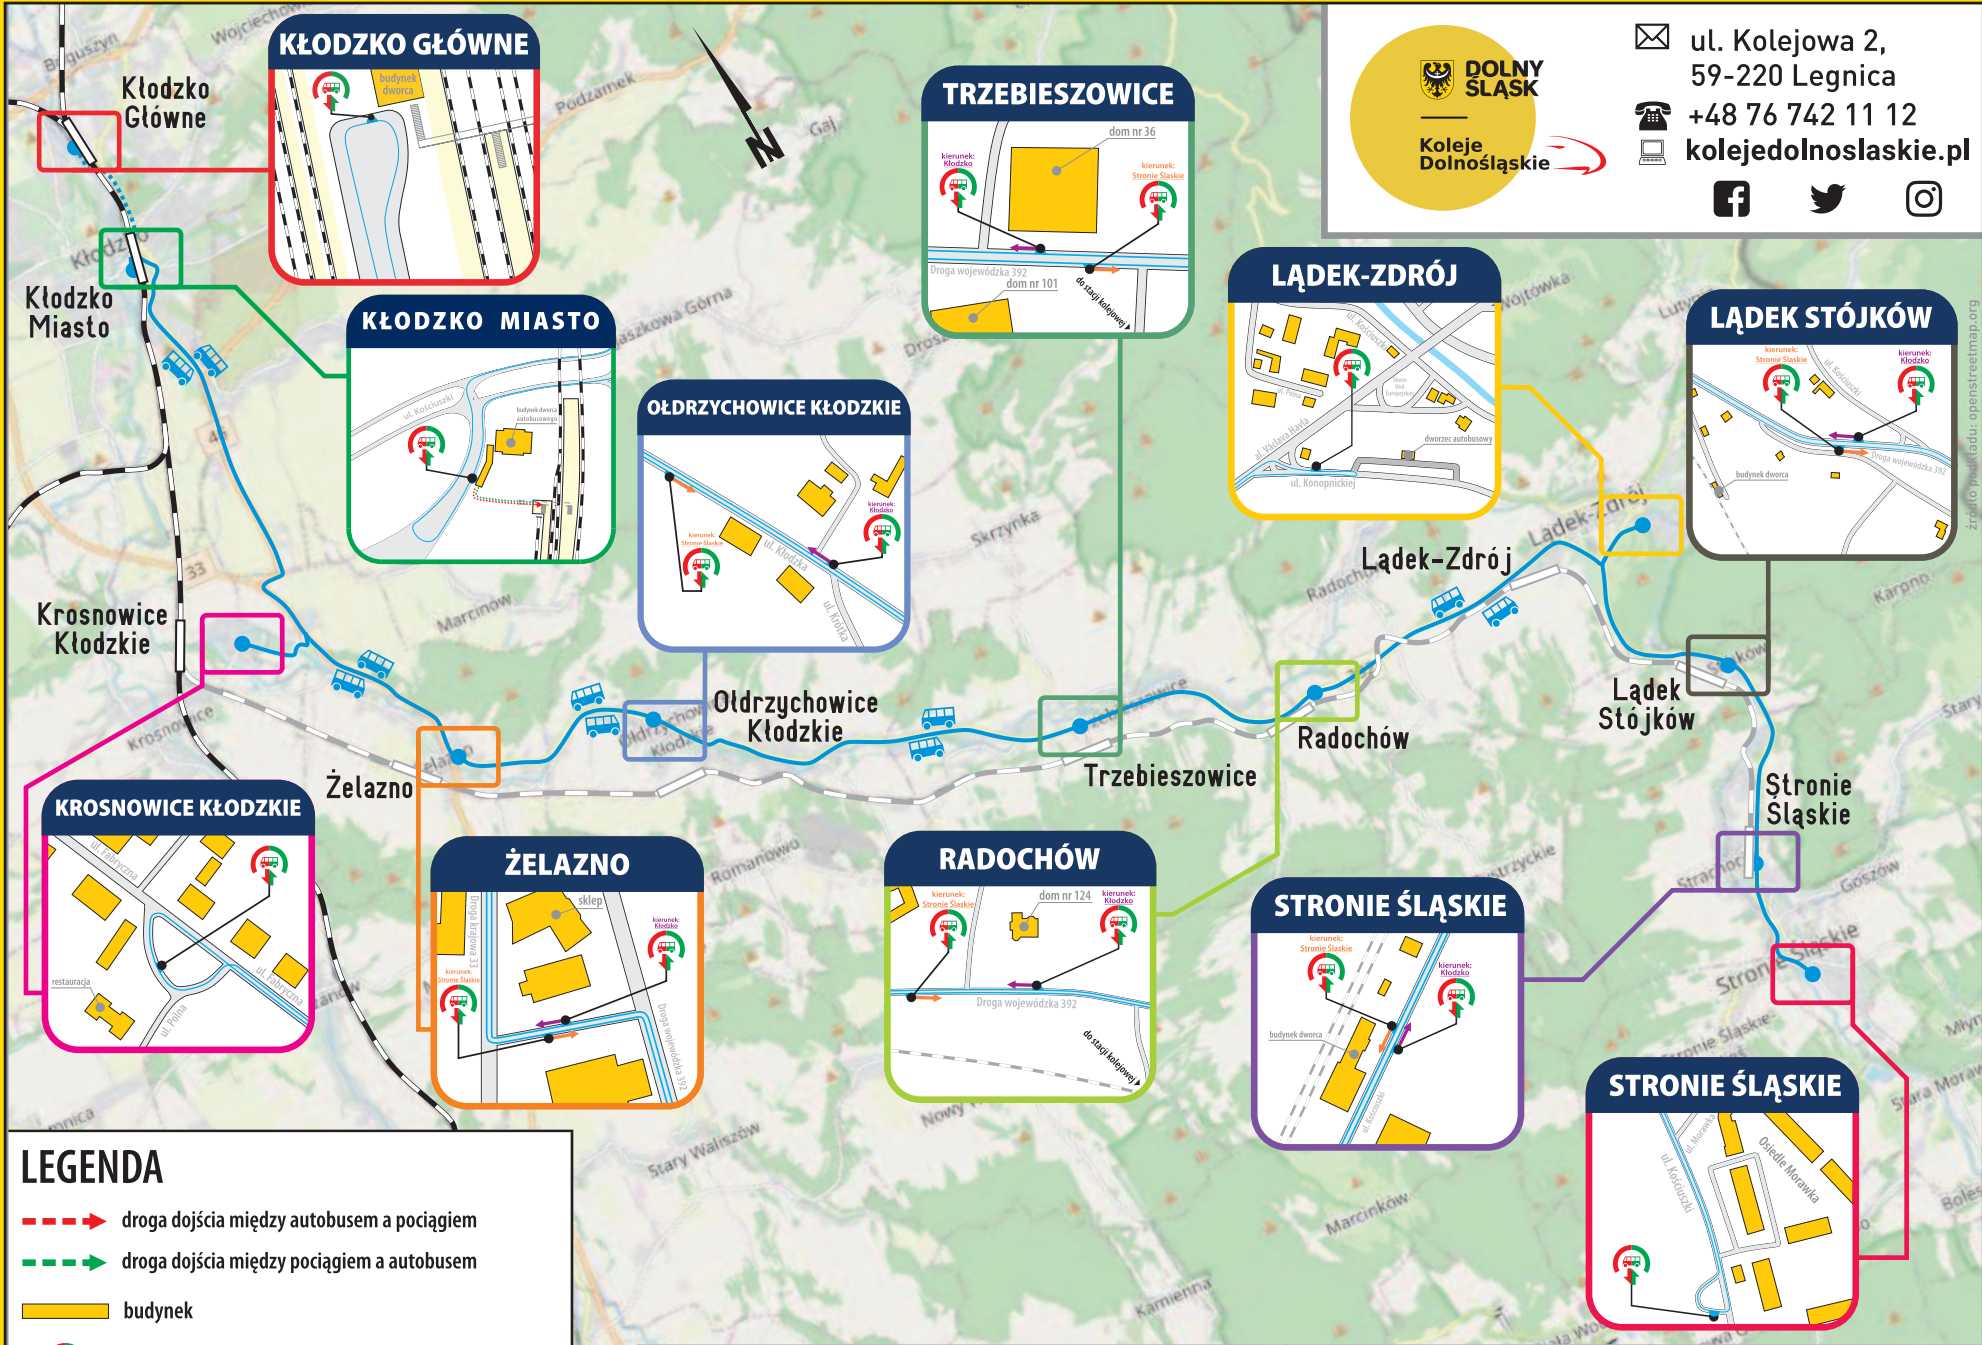

DOLNY ŚLĄSK
Koleje Dolnośląskie

✉ ul. Kolejowa 2,
59-220 Legnica
☎ +48 76 742 11 12
🌐 kolejedolnoslaskie.pl

📘 🐦 📷

LEGENDA

-  droga dojścia między autobusem a pociągiem
-  droga dojścia między pociągiem a autobusem
-  budynek
-  przystanek autobusu dla wsiadających i wysiadających