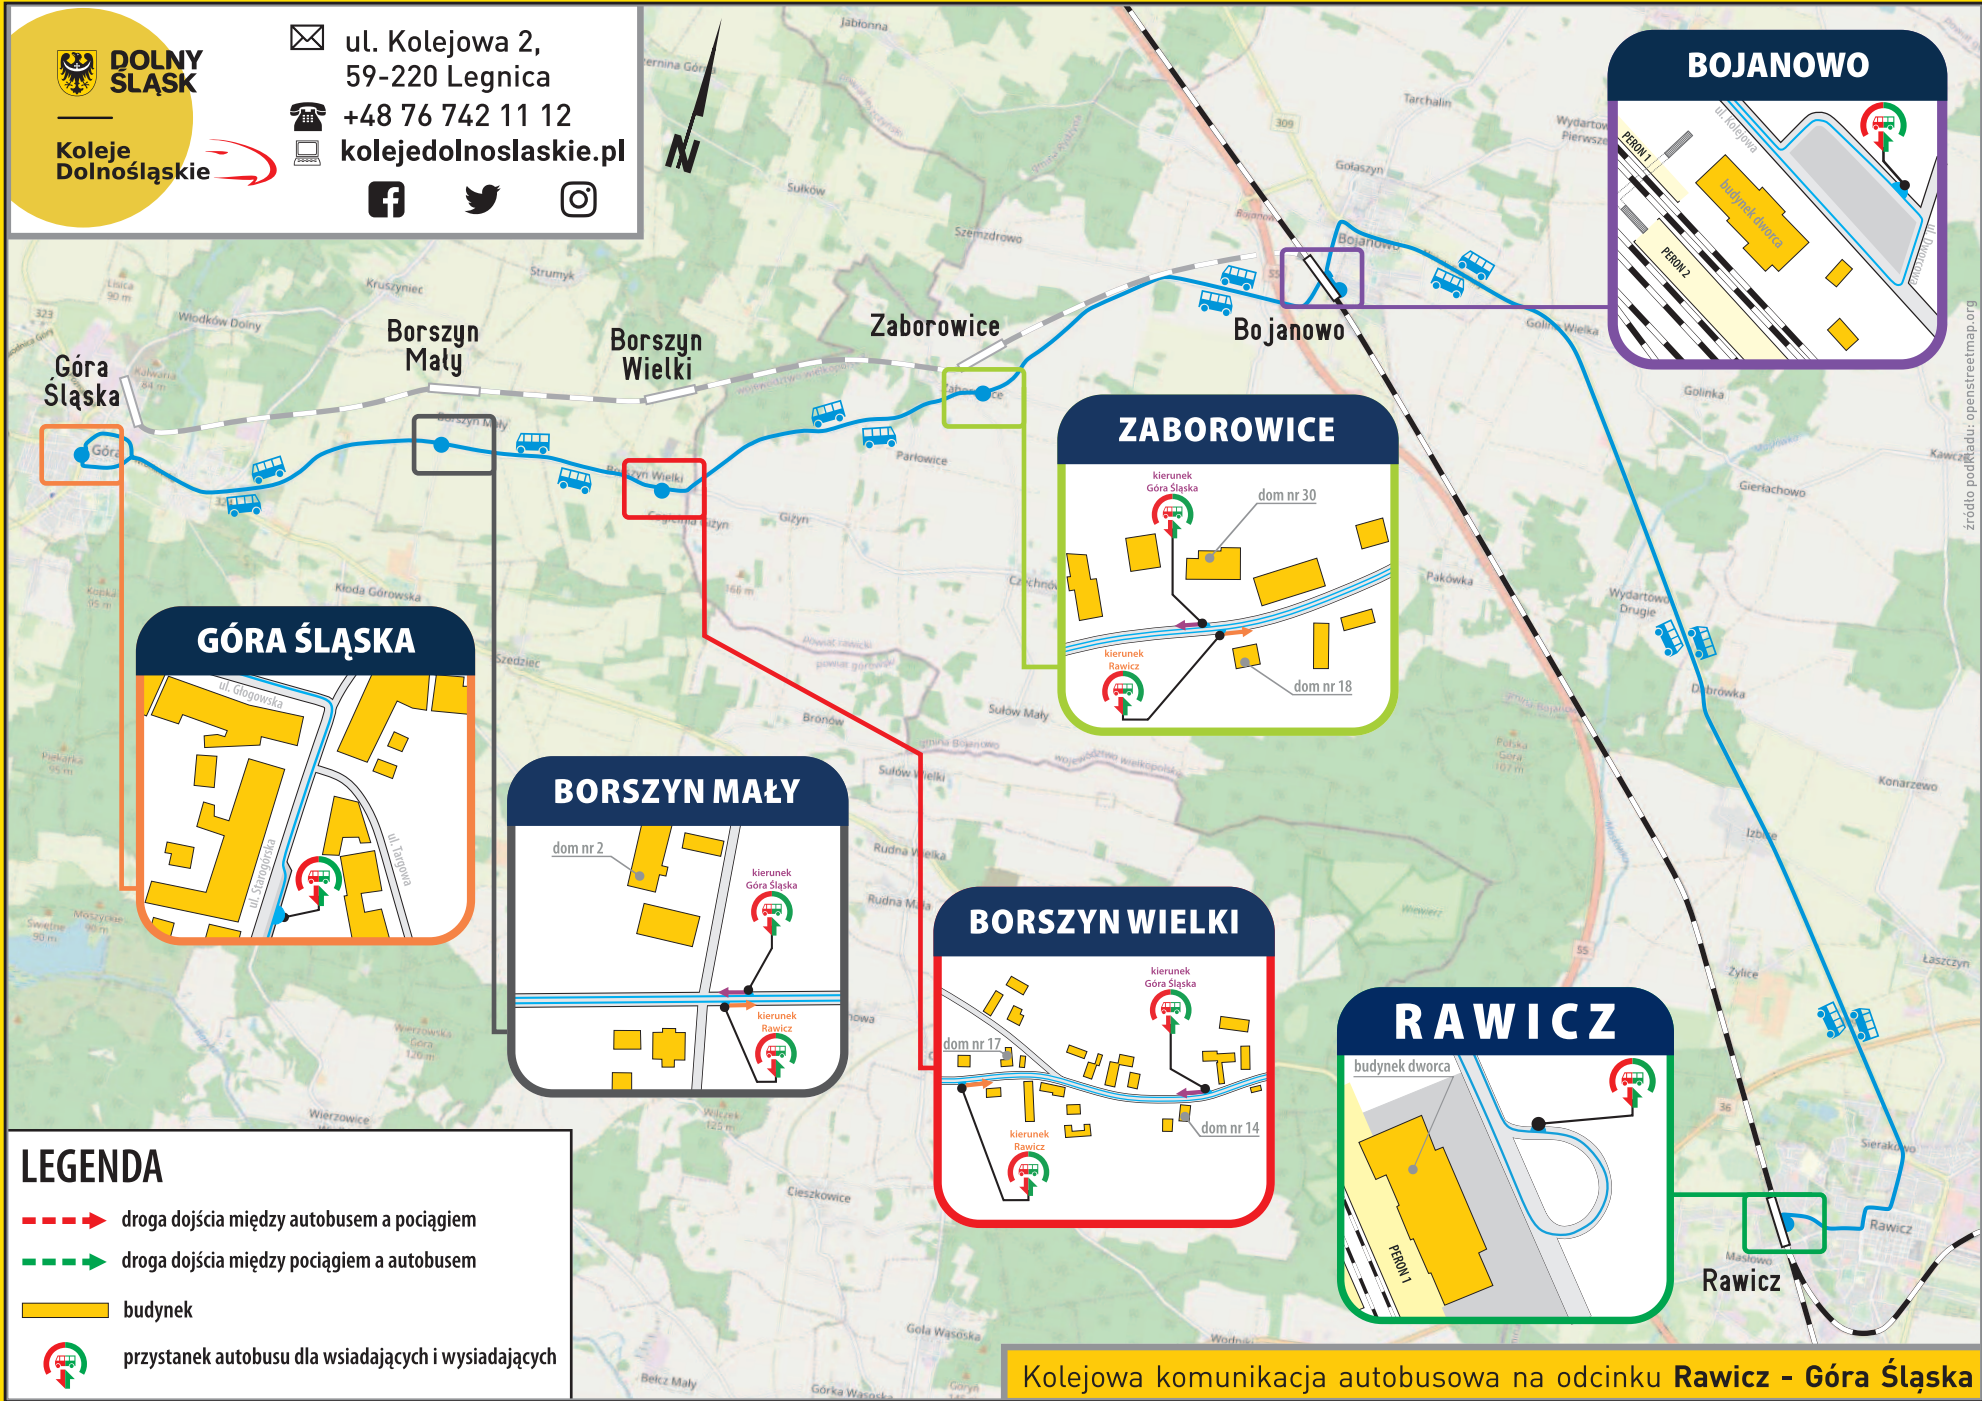

**Koleje
Dolnośląskie**

✉ ul. Kolejowa 2,
59-220 Legnica
☎ +48 76 742 11 12
🌐 kolejedolnoslaskie.pl

GÓRA ŚLĄSKA

BORSZYN MAŁY

BORSZYN WIELKI

ZABOROWICE

BOJANOWO

RAWICZ

LEGENDA

- droga dojścia między autobusem a pociągiem
- droga dojścia między pociągiem a autobusem
- budynek
- przystanek autobusu dla wsiadających i wysiadających

Kolejowa komunikacja autobusowa na odcinku **Rawicz - Góra Śląska**