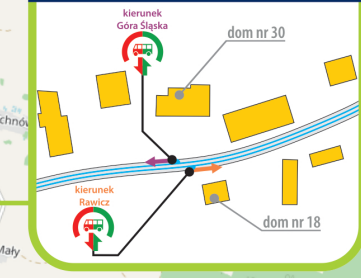

ZABOROWICE