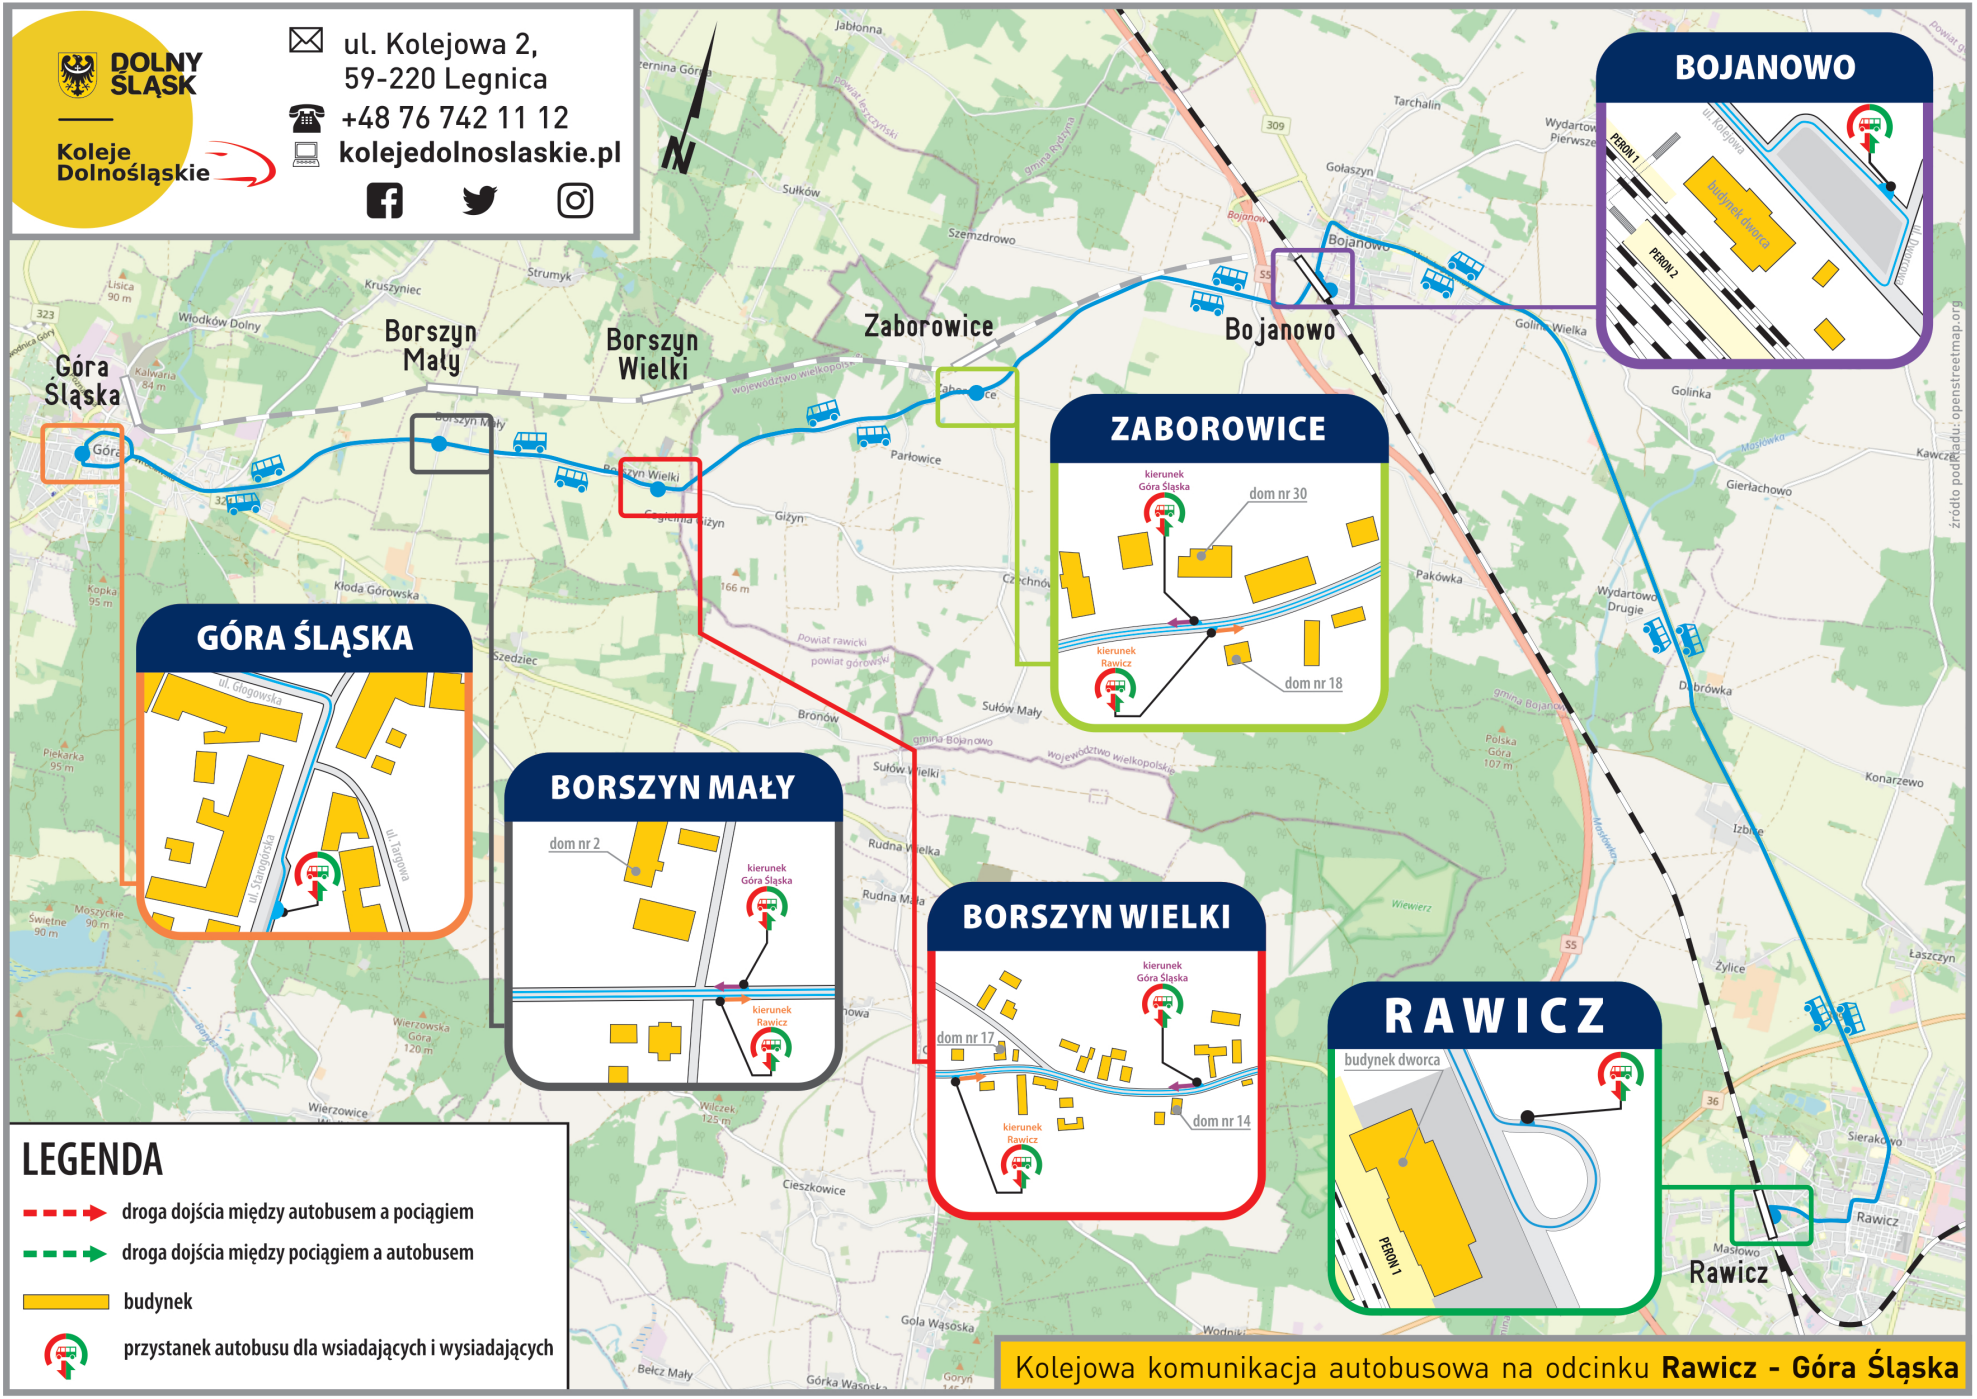

[01] - nie kursuje w dniach 06.04; 01.05; 04.06.2026

[02] - kursuje także w dniach 06.04; 01.05; 04.06.2026

Rozkład jazdy wszystkich pociągów na odcinku Rawicz - Wrocław Główny - Rawicz zawiera tabela

D3

### BOJANOWO