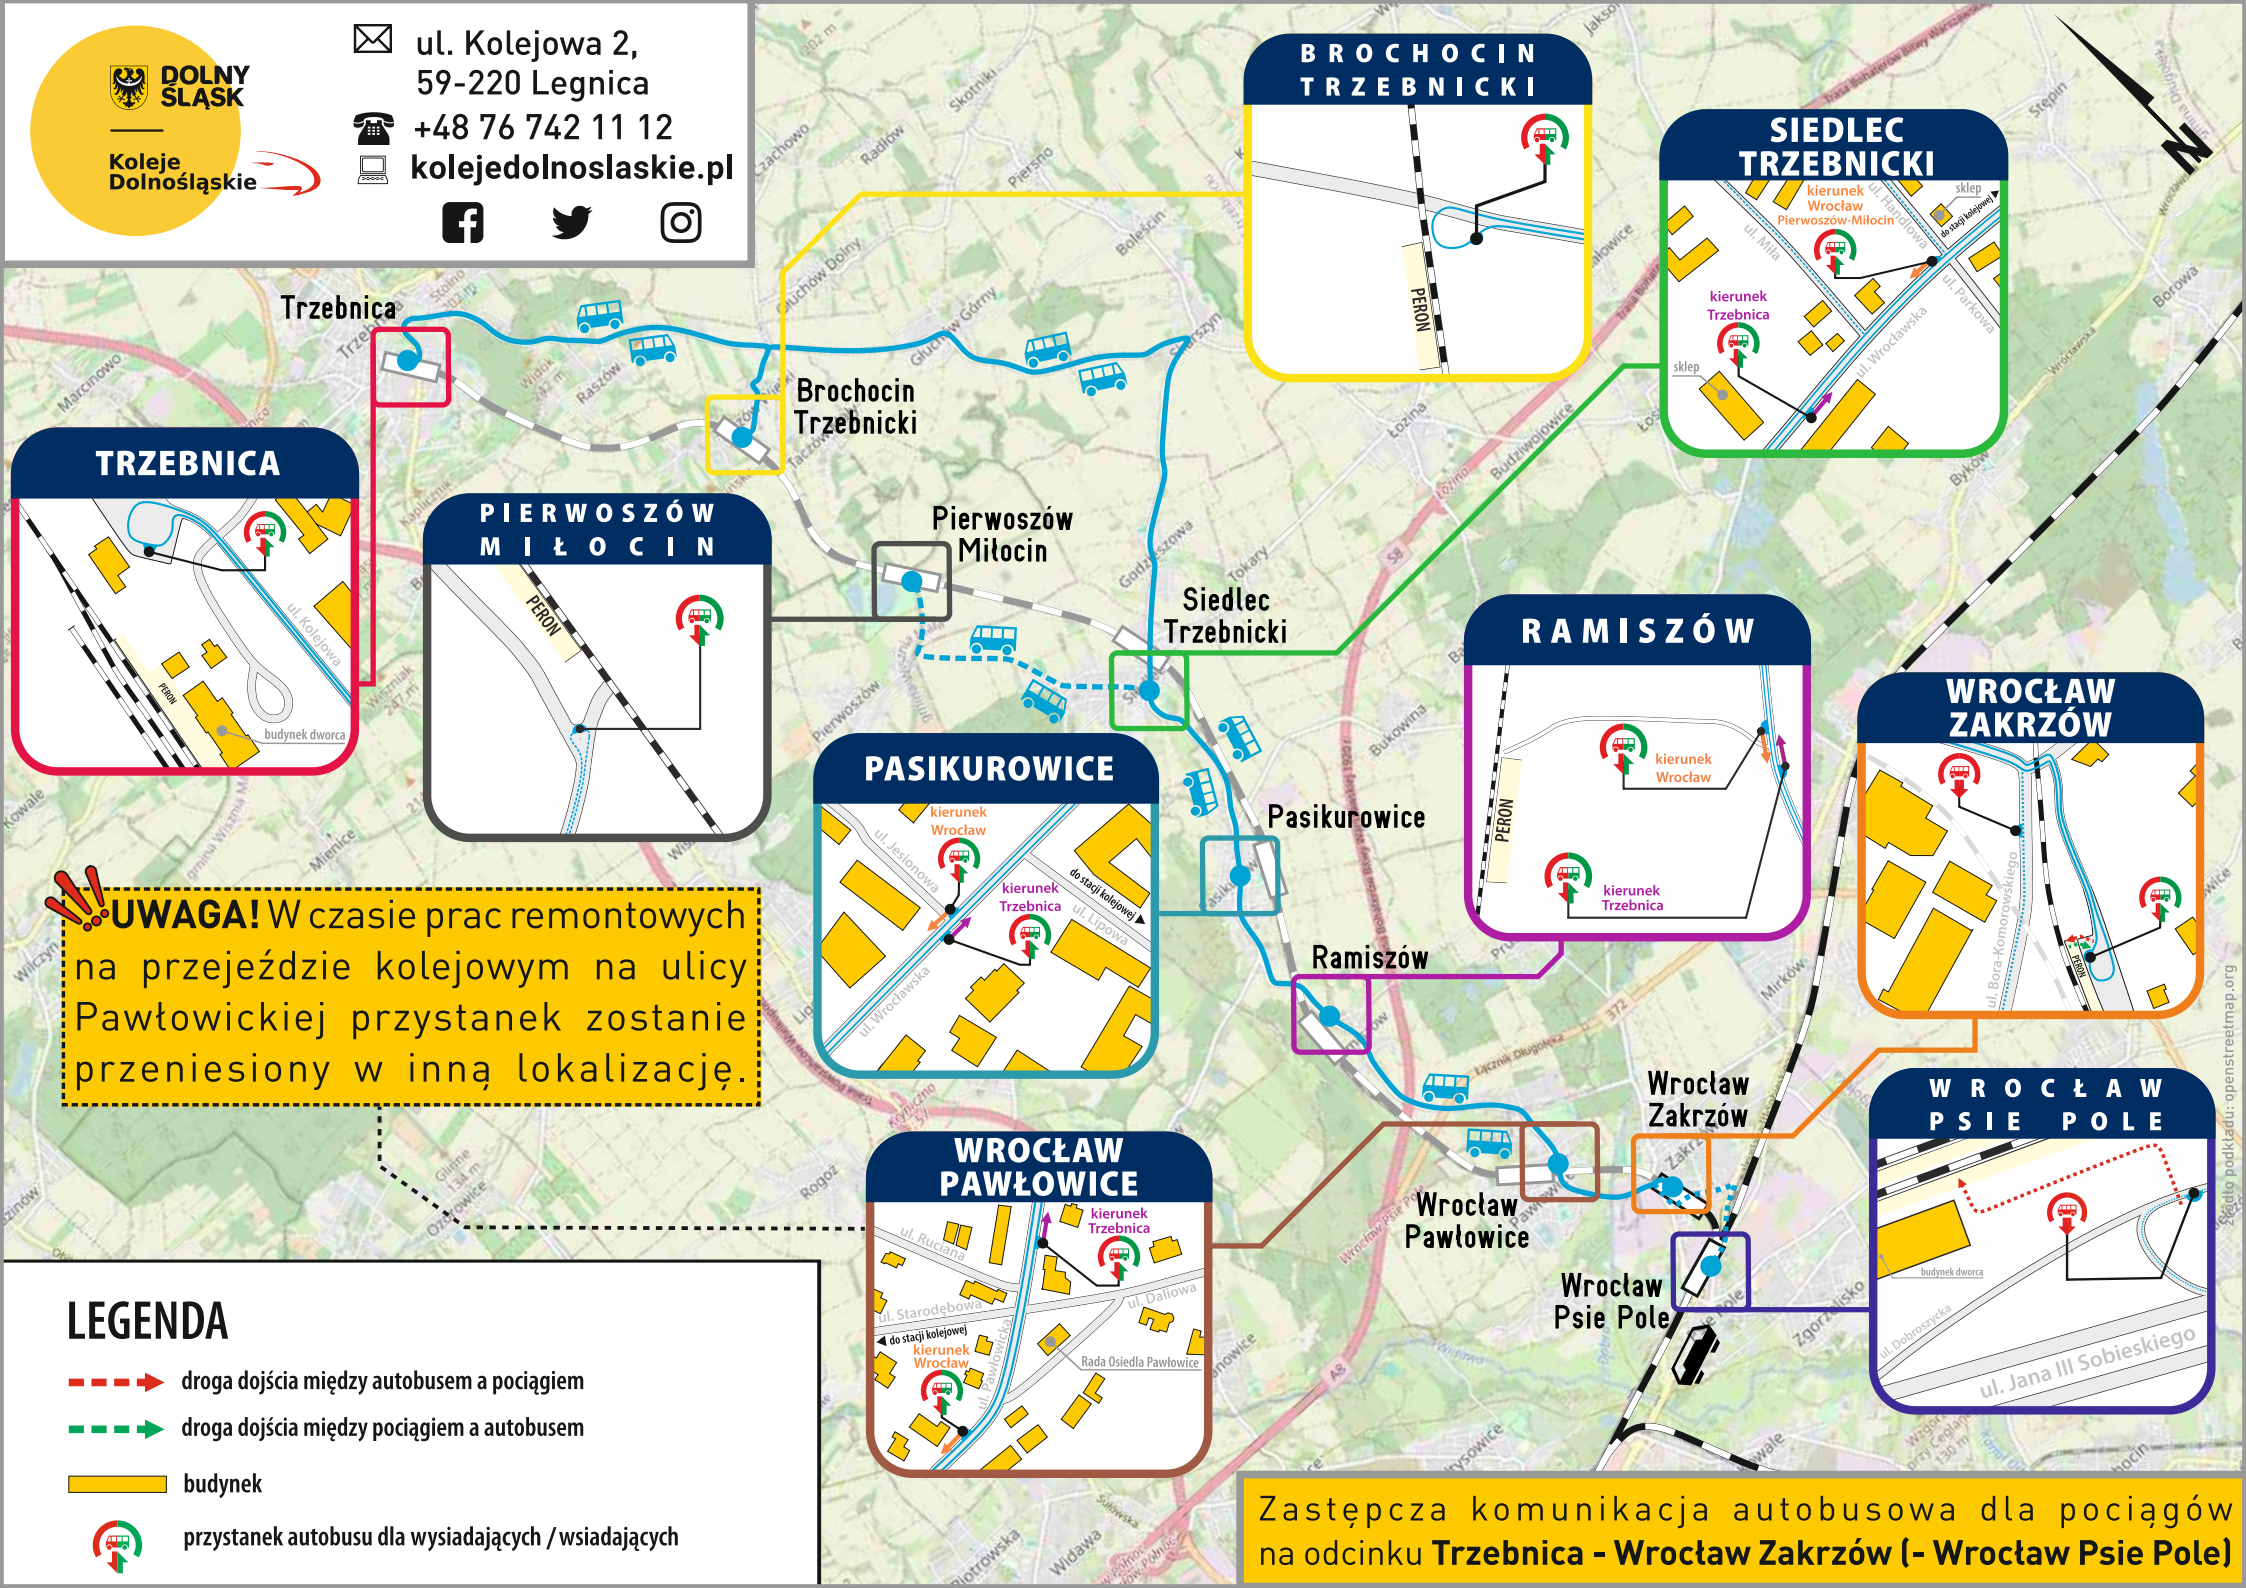

ul. Kolejowa 2,
59-220 Legnica
+48 76 742 11 12
kolejedolnoslaskie.pl