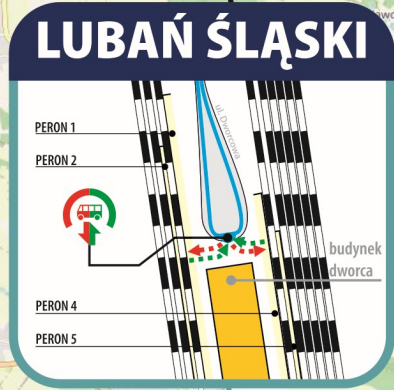

kursuje w dniach 13-16.04.2026

[06] - Der Zug verkehrt am 13-16.04.2026

✉ ul. Kolejowa 2,
59-220 Legnica
☎ +48 76 742 11 12
🌐 kolejedolnoslaskie.pl
📱 f 🐦 📷

UWAGA!
przystanek autobusu komunikacji zastępczej dla stacji Jerzmanki znajduje się przy boisku w okolicy kościoła p.w. św. Franciszka z Asyżu

UWAGA!
przystanek autobusu komunikacji zastępczej dla przystanku kolejowego Batowice Lubańskie znajduje się w miejscowości Włosień

UWAGA!
przystanek autobusu komunikacji zastępczej dla przystanku kolejowego Studniska znajduje się w miejscowości Studniska Dolne

UWAGA!
przystanek autobusu komunikacji zastępczej dla przystanku kolejowego Zareba znajduje się przy ul. Stowackiego (przystanek: Zareba Górna)

LEGENDA

- droga dojścia między autobusem a pociągiem
- ← droga dojścia między pociągiem a autobusem
- budynek
- 🚌 przystanek autobusu dla wsiadających i wysiadających