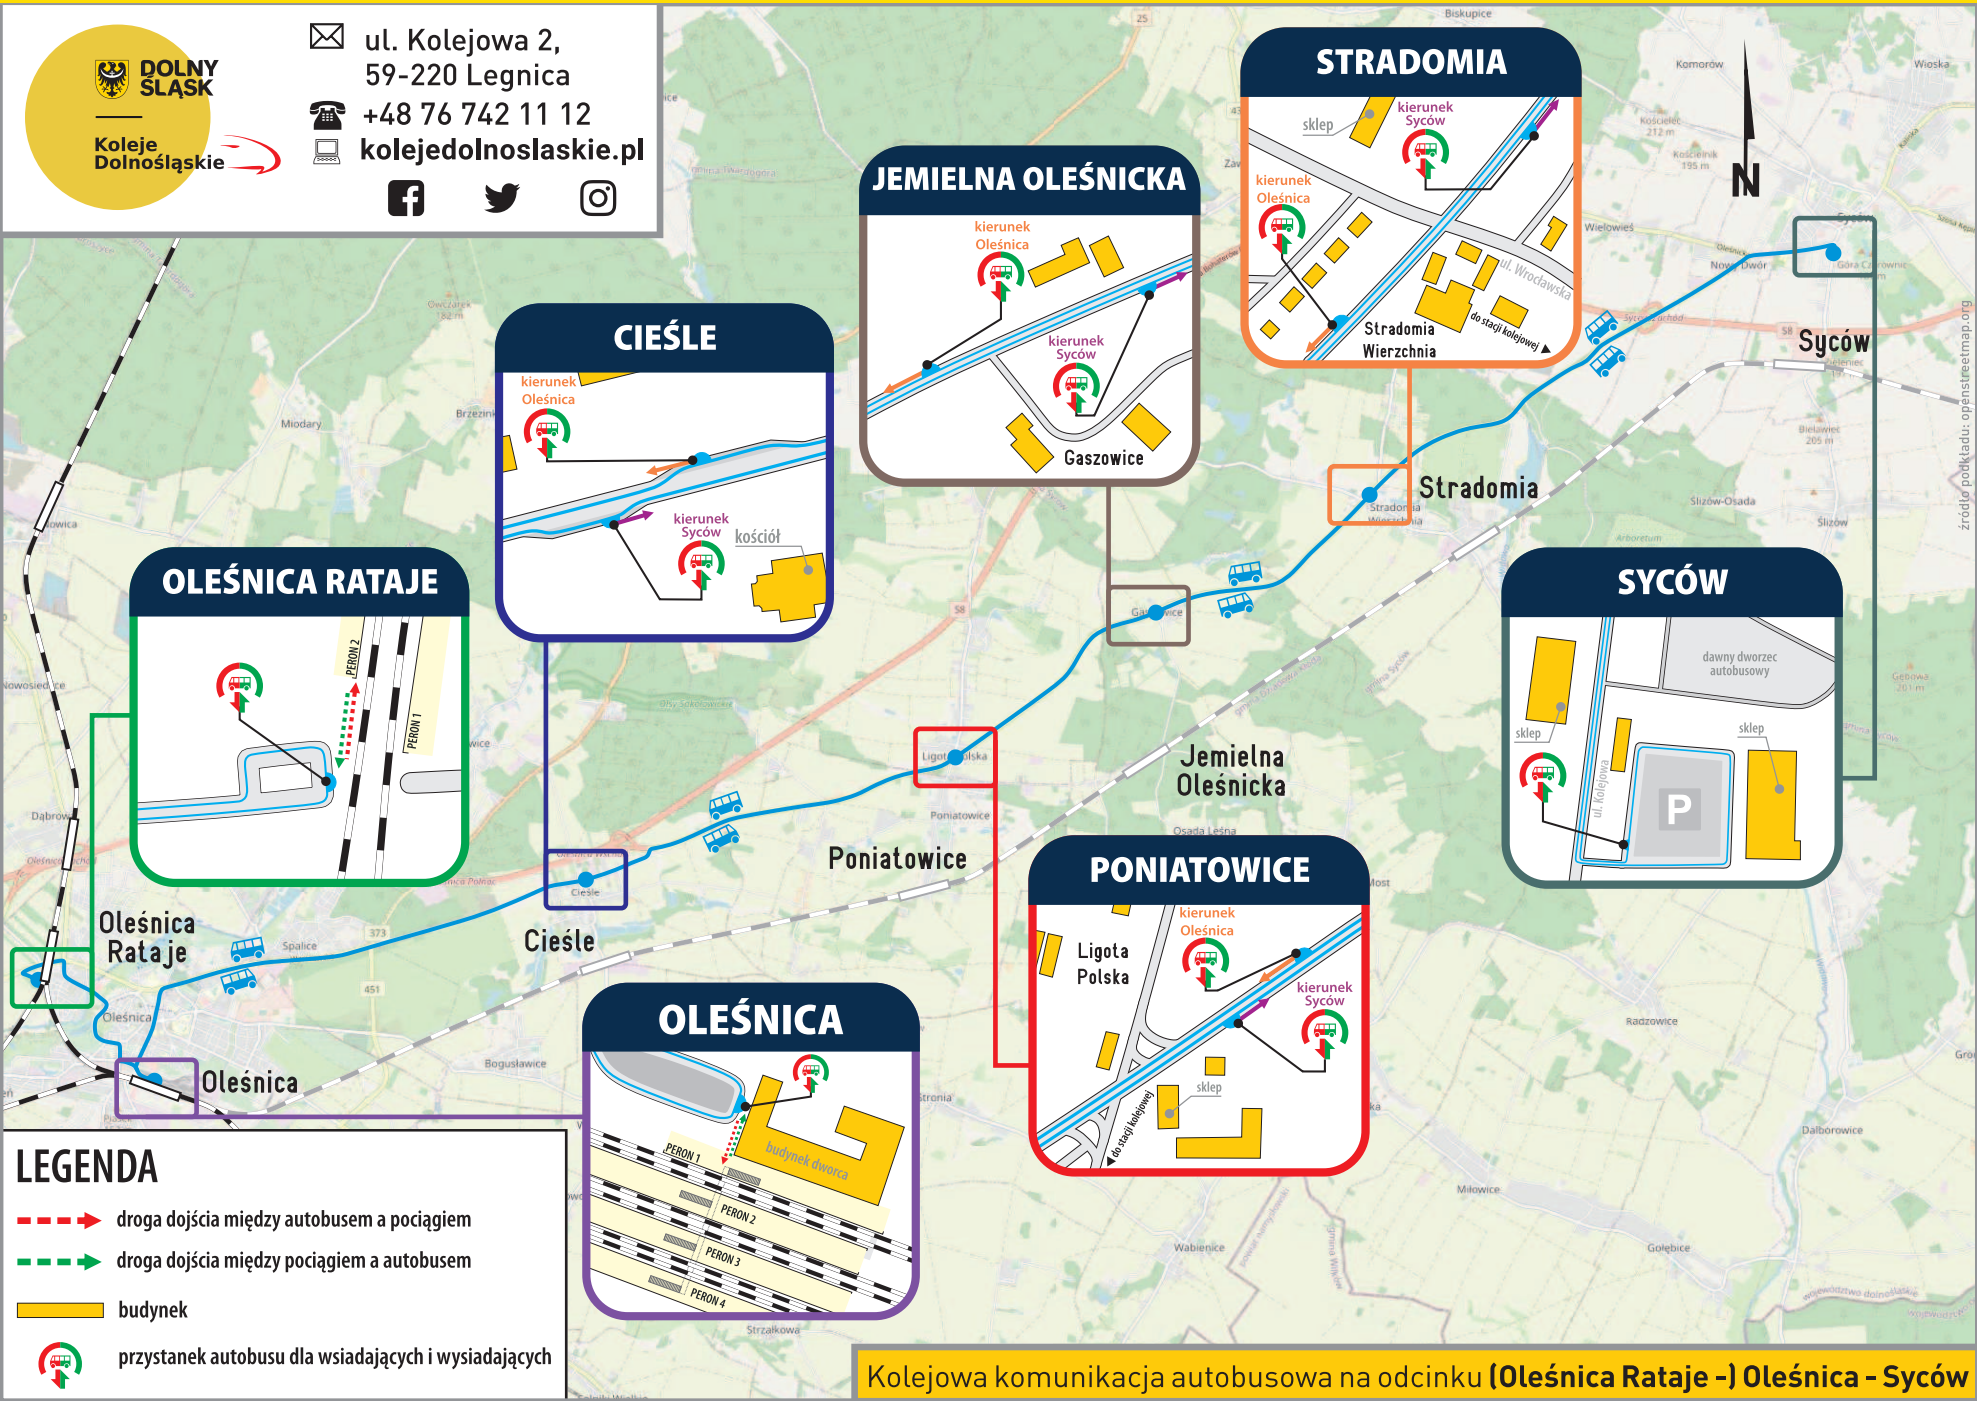

Zastępcza Komunikacja Autobusowa
Lokalizacje przystanków ZKA na str. 39

ul. Kolejowa 2,
59-220 Legnica
 +48 76 742 11 12
kolejedolnoslaskie.pl

LEGENDA

- droga dojścia między autobusem a pociągiem
- droga dojścia między pociągiem a autobusem
- budynek
- przystanek autobusu dla wsiadających i wysiadających