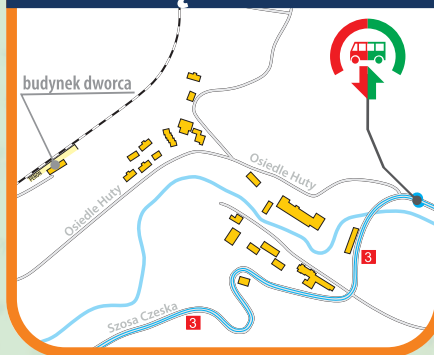

SZKLARSKA POREBA HUTA