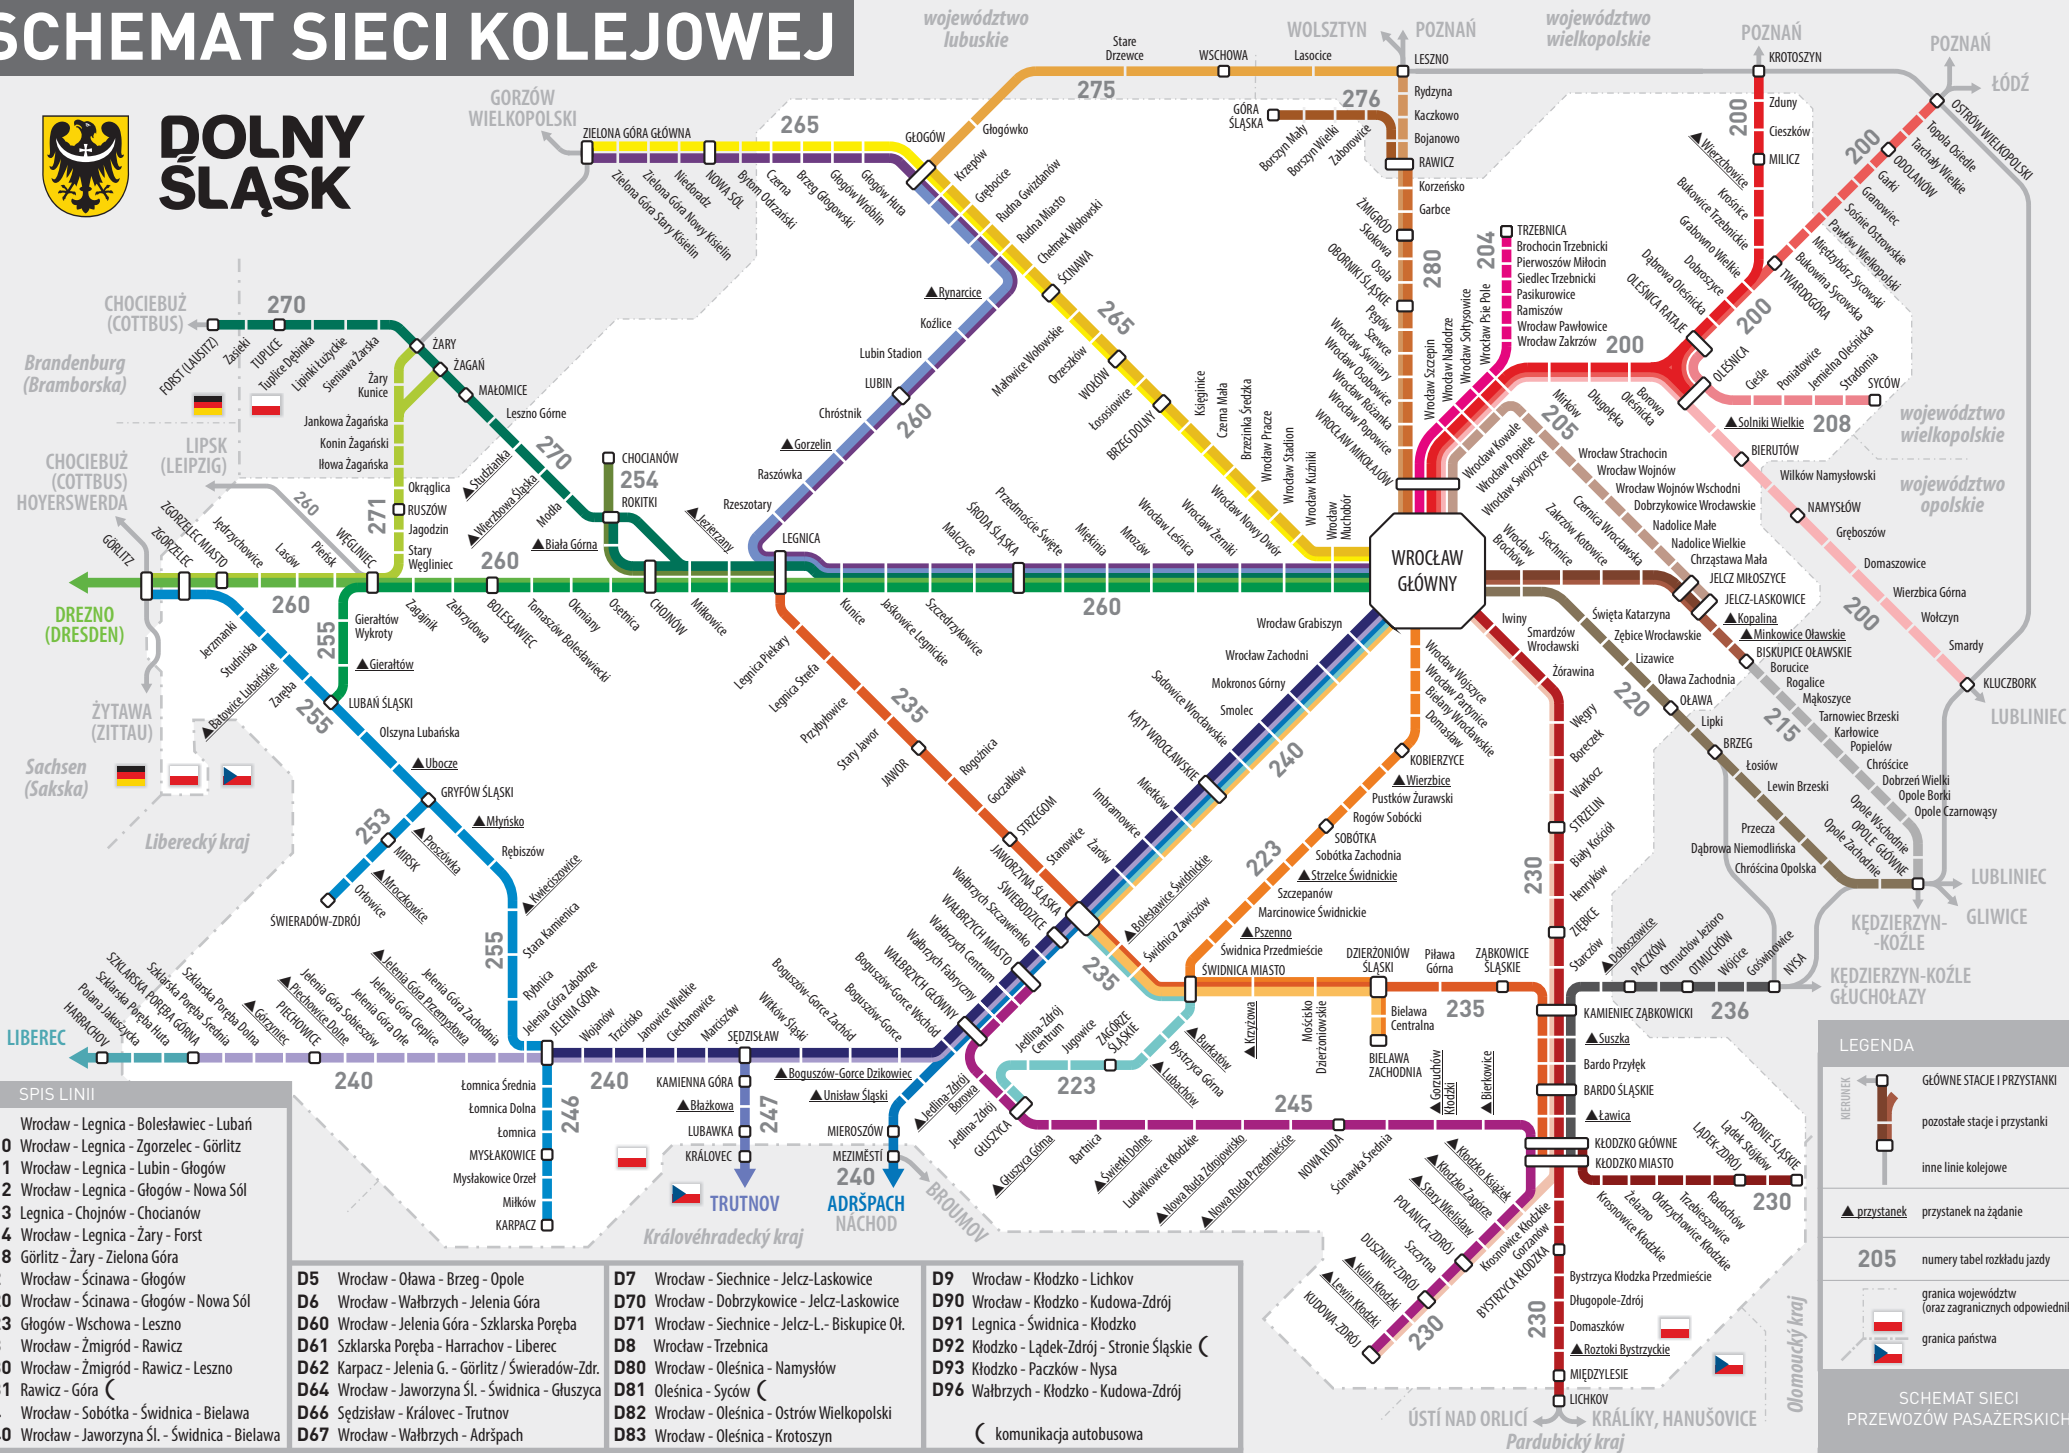

DOLNOŚLĄSKI ROZKŁAD JAZDY POCIĄGÓW PASAŻERSKICH

obowiązuje w okresie
od 8 marca 2026
do 13 czerwca 2026

rozkład jazdy uwzględnia planowane prace inwestycyjne i remontowe na sieci kolejowej i zawiera połączenia następujących przewoźników:
Koleje Dolnośląskie SA, Polregio SA, Koleje Wielkopolskie Sp. z o.o., PKP Intercity SA

SCHEMAT SIECI KOLEJOWEJ

DOLNY ŚLĄSK

SPIS LINII

- D1 Wrocław - Legnica - Bolesławiec - Lubań
- D10 Wrocław - Legnica - Zgorzelec - Görlitz
- D11 Wrocław - Legnica - Lubin - Głogów
- D12 Wrocław - Legnica - Głogów - Nowa Sól
- D13 Legnica - Chojnów - Chocianów
- D14 Wrocław - Legnica - Żary - Forst
- D18 Görlitz - Żary - Zielona Góra
- D2 Wrocław - Ścinawa - Głogów
- D20 Wrocław - Wałbrzych - Jelenia Góra
- D23 Głogów - Wschowa - Leszno
- D3 Wrocław - Zmigród - Rawicz
- D30 Wrocław - Zmigród - Rawicz - Leszno
- D31 Rawicz - Góra
- D4 Wrocław - Sobótka - Świdnica - Bielawa
- D40 Wrocław - Jaworzyna Śl. - Świdnica - Bielawa