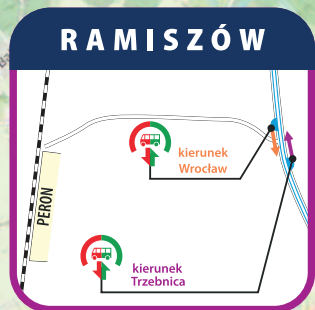

✉ ul. Kolejowa 2,
59-220 Legnica
☎ +48 76 742 11 12
🌐 kolejedolnoslaskie.pl
📱 f 🐦 📷

!!! UWAGA! W czasie prac remontowych na przejeździe kolejowym na ulicy Pawłowskiej przystanek zostanie przeniesiony w inną lokalizację.

LEGENDA

- droga dojścia między autobusem a pociągiem
- droga dojścia między pociągiem a autobusem
- budynek
- przystanek autobusu dla wysiadających /wsiadających

Zastępcza komunikacja autobusowa dla pociągów na odcinku Trzebnica - Wrocław Zakrzów (- Wrocław Psie Pole)