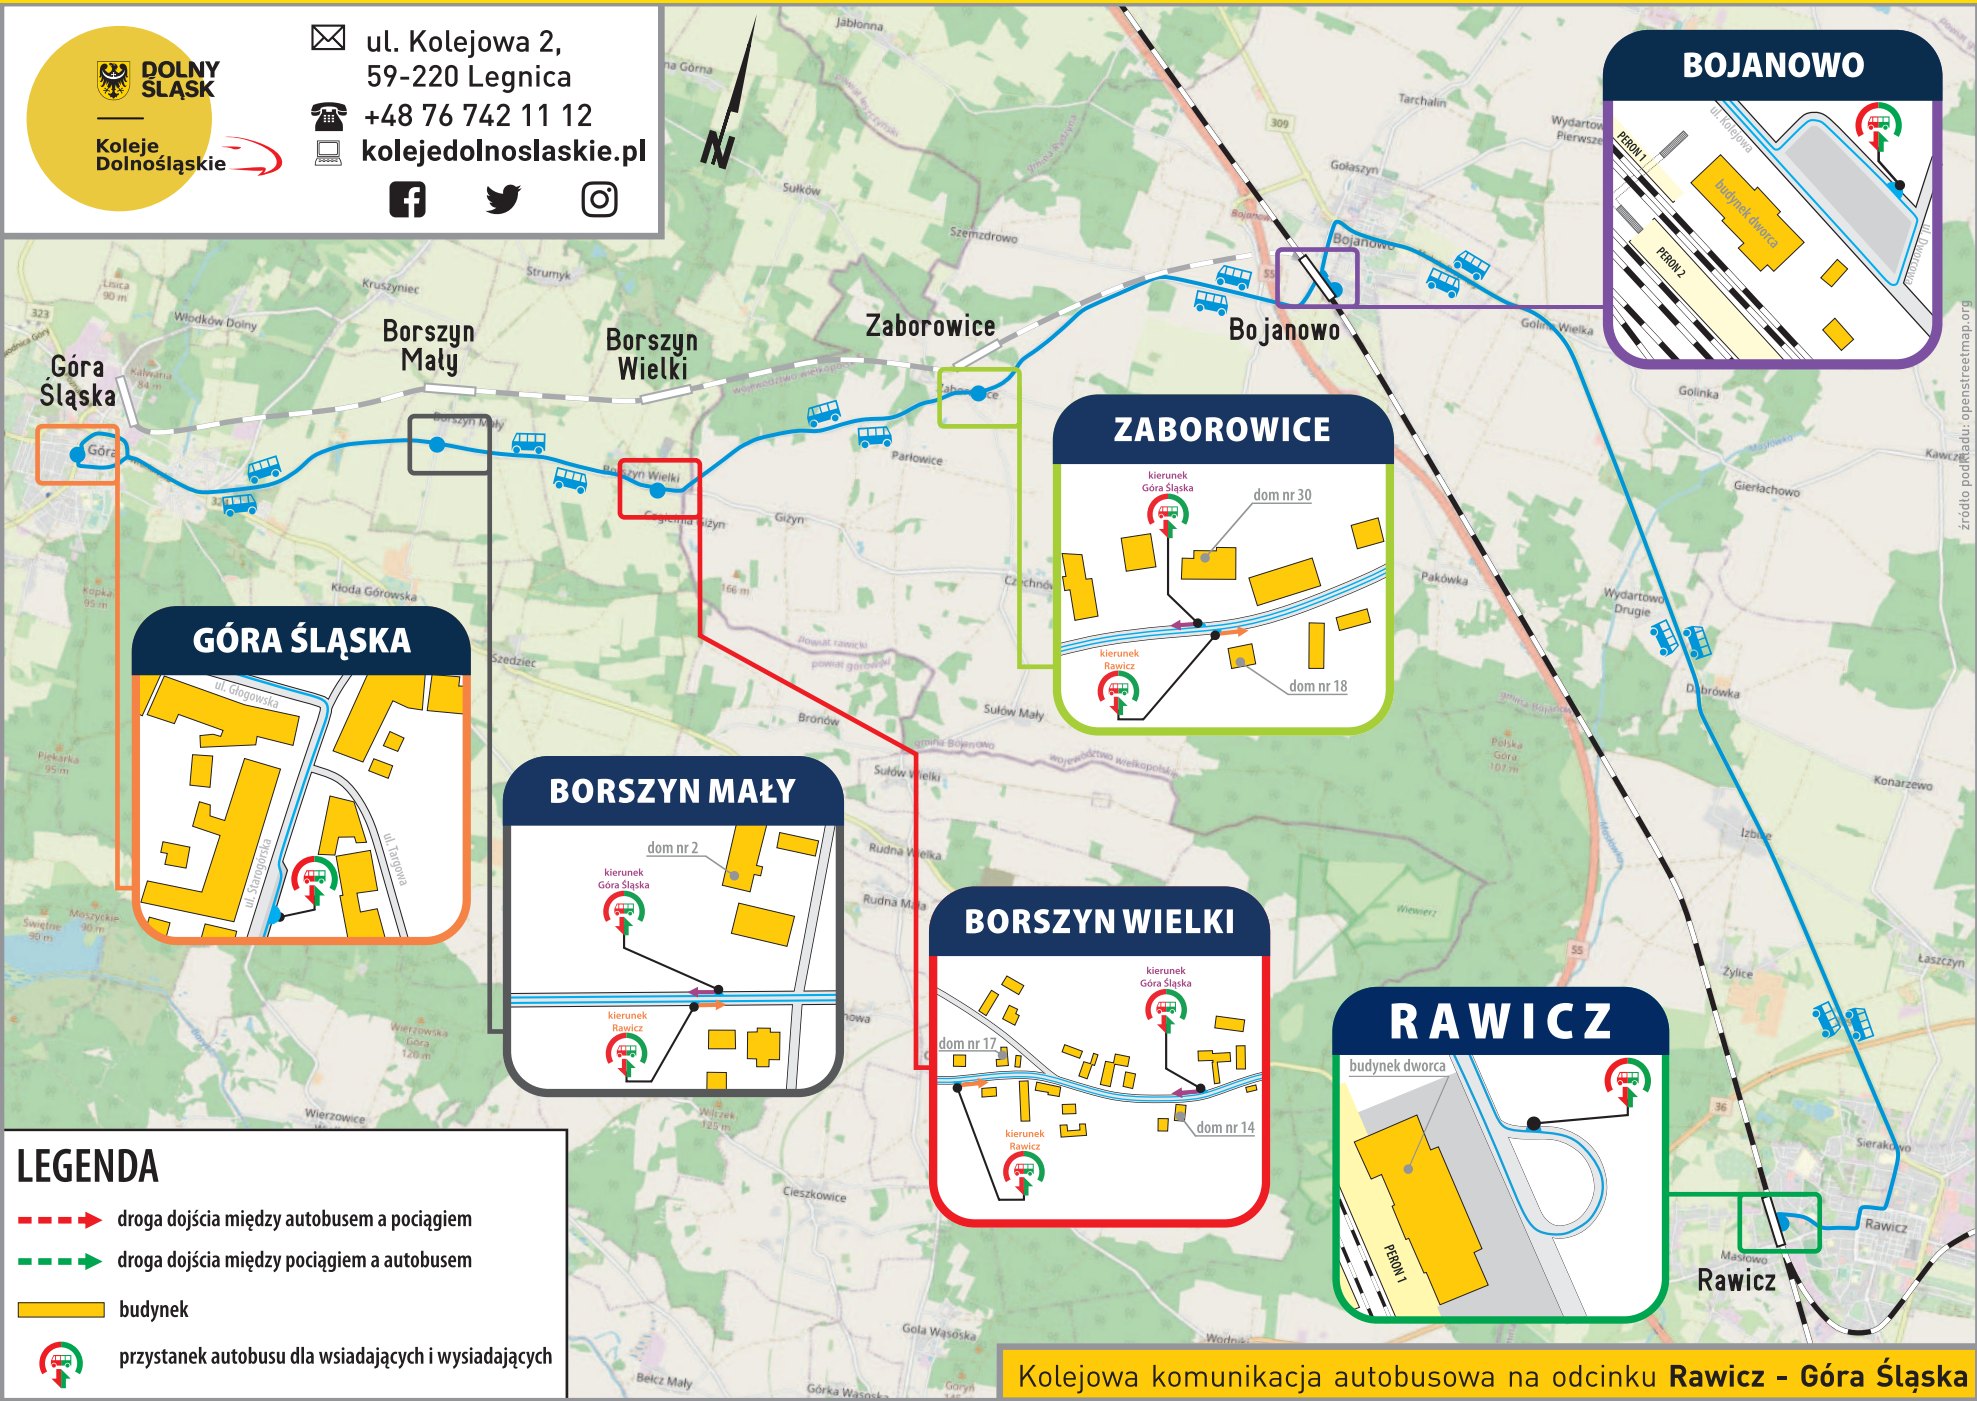

✉ ul. Kolejowa 2,
59-220 Legnica
☎ +48 76 742 11 12
🌐 kolejedolnoslaskie.pl
📘 🐦 📷

LEGENDA

- - - ➔ droga dojścia między autobusem a pociągiem
- - - ➔ droga dojścia między pociągiem a autobusem
- budynek
- przystanek autobusu dla wsiadających i wysiadających

Kolejowa komunikacja autobusowa na odcinku Rawicz - Góra Śląska

Źródło podmapy: openstreetmap.org