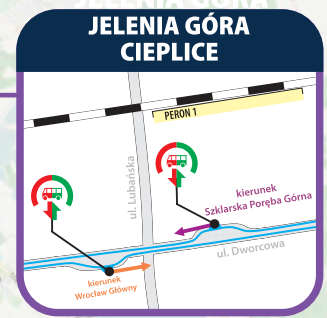

LEGENDA

- ---> droga dojścia między autobusem a pociągiem
- - -> droga dojścia między pociągiem a autobusem
- 🏠 budynek
- 🚌 przystanek autobusu dla wsiadających i wysiadających