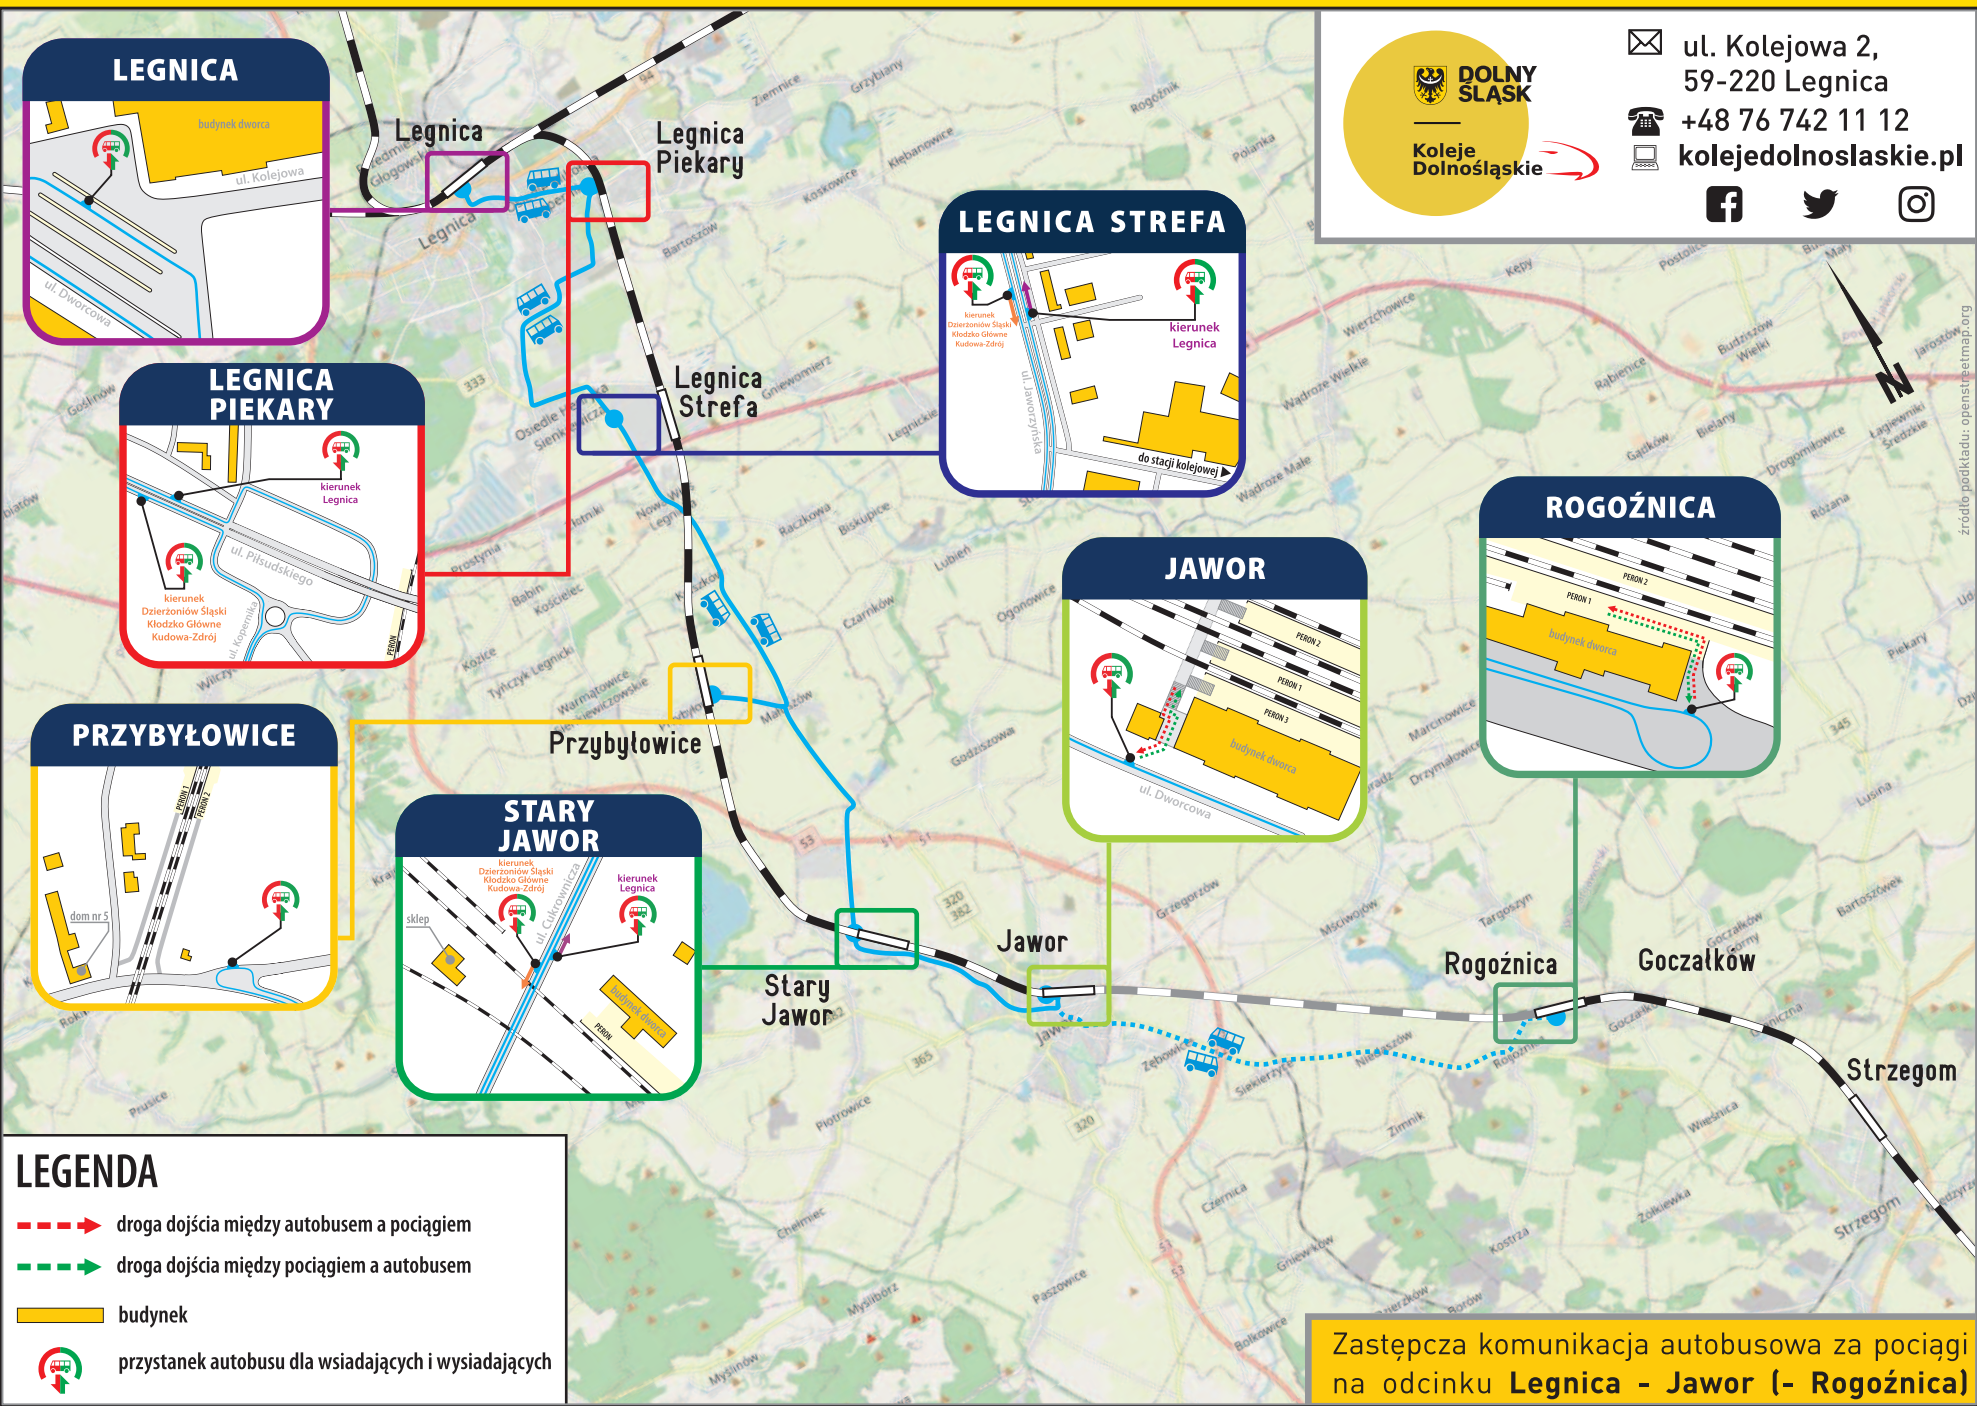

✉ ul. Kolejowa 2,
59-220 Legnica
☎ +48 76 742 11 12
🌐 kolejedolnoslaskie.pl
📘 🐦 📷

LEGENDA

- droga dojścia między autobusem a pociągiem
- droga dojścia między pociągiem a autobusem
- budynek
- przystanek autobusu dla wsiadających i wysiadających

Zastępcza komunikacja autobusowa za pociągi na odcinku **Legnica - Jawor (- Rogoźnica)**