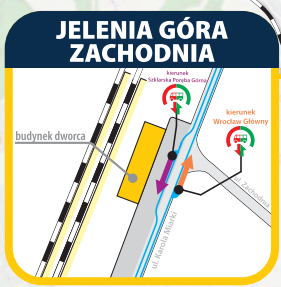

DOLNY ŚLĄSK
Koleje Dolnośląskie

✉ ul. Kolejowa 2,
59-220 Legnica
☎ +48 76 742 11 12
🌐 kolejedolnoslaskie.pl
📘 🐦 📷

UWAGA!
przystanek kolejowy Górzyniec
nie będzie obsługiwany
autobusem komunikacji
zastępczej

Górzyniec

LEGENDA

- ---> droga dojścia między autobusem a pociągiem
- - -> droga dojścia między pociągiem a autobusem
- 🏠 budynek
- 🚌 przystanek autobusu dla wsiadających i wysiadających

Zastępcza komunikacja autobusowa za pociągi na odcinku **Jelenia Góra - Szklarska Poręba Górna**

źródło: podkładu: openstreetmap.org