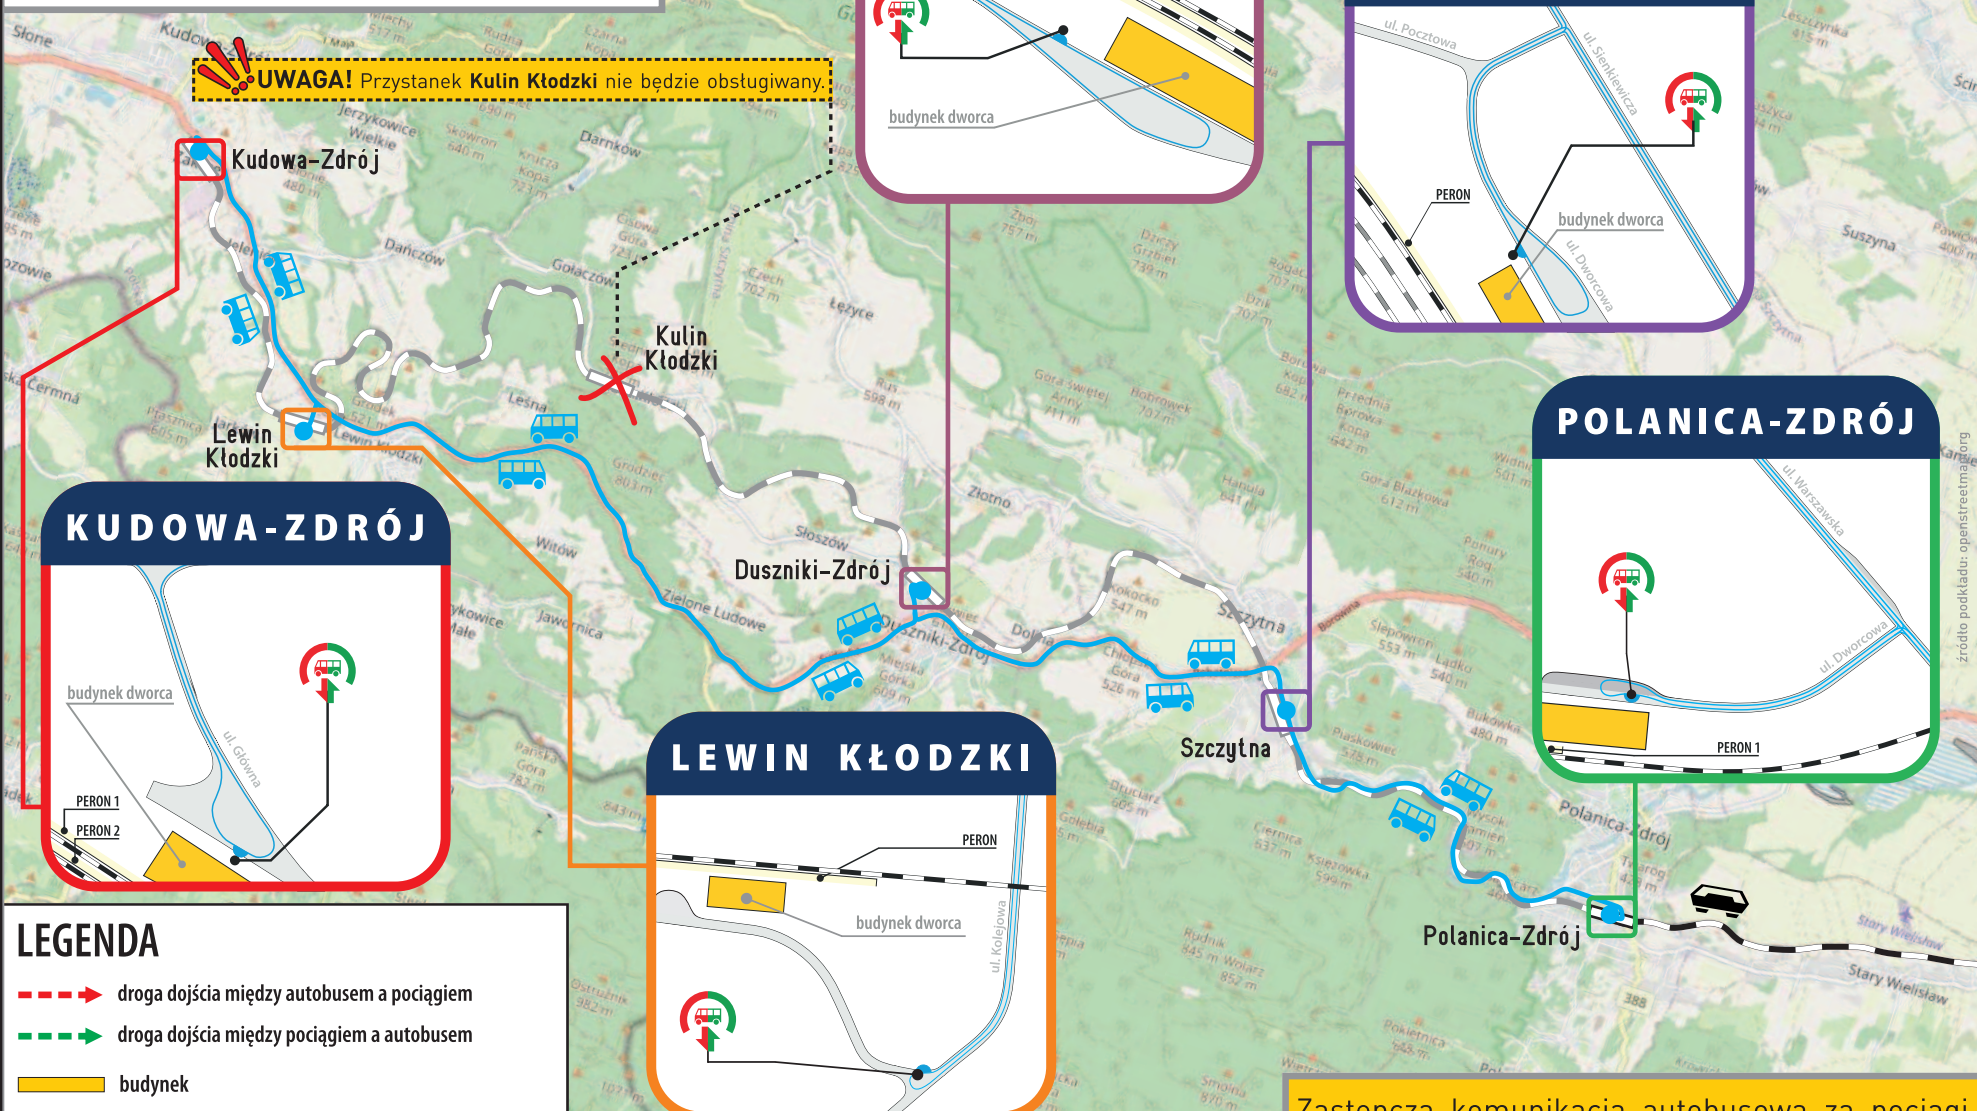

✉ ul. Kolejowa 2,
59-220 Legnica
☎ +48 76 742 11 12
🌐 kolejedolnoslaskie.pl
📘 🐦 📷

UWAGA! Przystanek **Kulin Kłodzki** nie będzie obsługiwany.

LEGENDA

- droga dojścia między autobusem a pociągiem
- droga dojścia między pociągiem a autobusem
- budynek
- przystanek autobusu dla wsiadających i wysiadających

Zastępcza komunikacja autobusowa za pociągi na odcinku **Polanica-Zdrój - Kudowa-Zdrój**