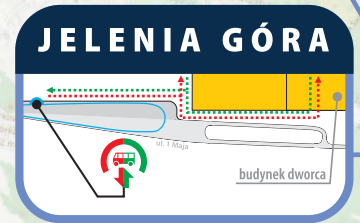

DOLNY ŚLĄSK
Koleje Dolnośląskie

✉ ul. Kolejowa 2,
59-220 Legnica
☎ +48 76 742 11 12
🌐 kolejedolnoslaskie.pl
📘 🐦 📷

UWAGA!
przystanek kolejowy Górzyniec
nie będzie obsługiwany
autobusem komunikacji
zastępczej

Górzyniec

LEGENDA

- ---> droga dojścia między autobusem a pociągiem
- - -> droga dojścia między pociągiem a autobusem
- 🏠 budynek
- 🚌 przystanek autobusu dla wsiadających i wysiadających

Zastępcza komunikacja autobusowa za pociągi na odcinku **Jelenia Góra - Szklarska Poręba Górna**

źródło: podkładu: openstreetmap.org