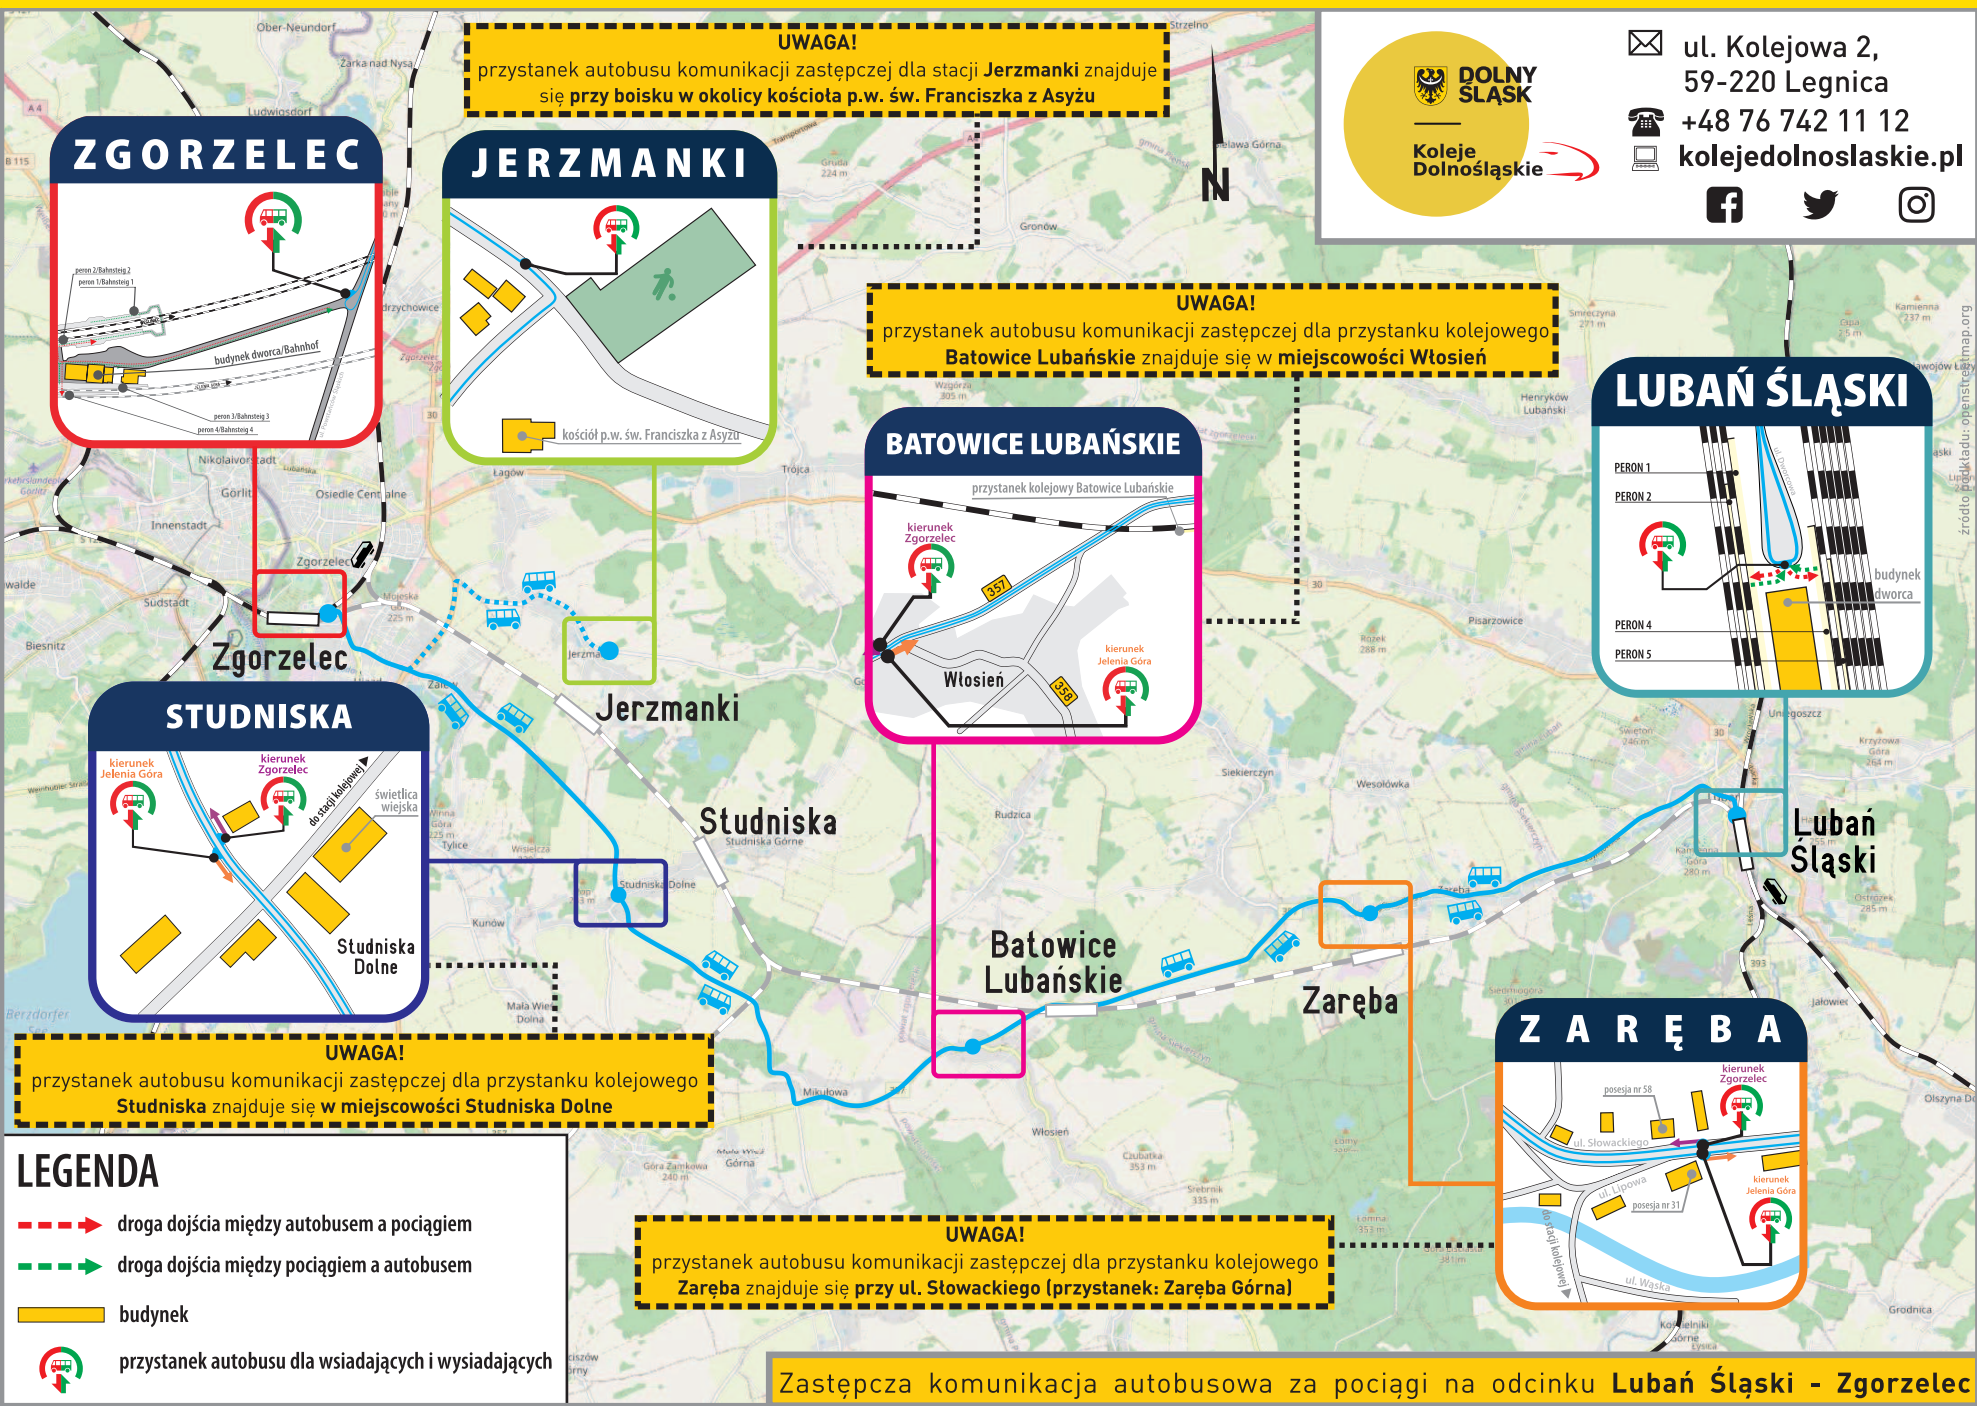

ul. Kolejowa 2,
59-220 Legnica
+48 76 742 11 12
kolejedolnoslaskie.pl

f t i

UWAGA!
przystanek autobusu komunikacji zastępczej dla stacji Jerzmanki znajduje się przy boisku w okolicy kościoła p.w. św. Franciszka z Asyżu

UWAGA!
przystanek autobusu komunikacji zastępczej dla przystanku kolejowego Batowice Lubańskie znajduje się w miejscowości Włosień