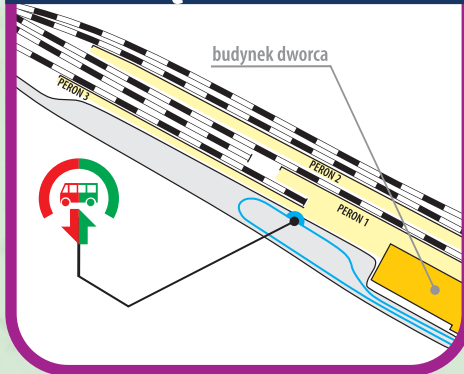

źródło: podkładu: openstreetmap.org

POLANA JAKUSZYCKA

SZKLARSKA POREBA HUTA

SZKLARSKA POREBA GÓRNA

Koleje
Dolnośląskie

✉ ul. Kolejowa 2,
59-220 Legnica
☎ +48 76 742 11 12
🌐 kolejedolnoslaskie.pl

LEGENDA

- droga dojścia między autobusem a pociągiem
- droga dojścia między pociągiem a autobusem
- budynek
- przystanek autobusu dla wsiadających i wysiadających