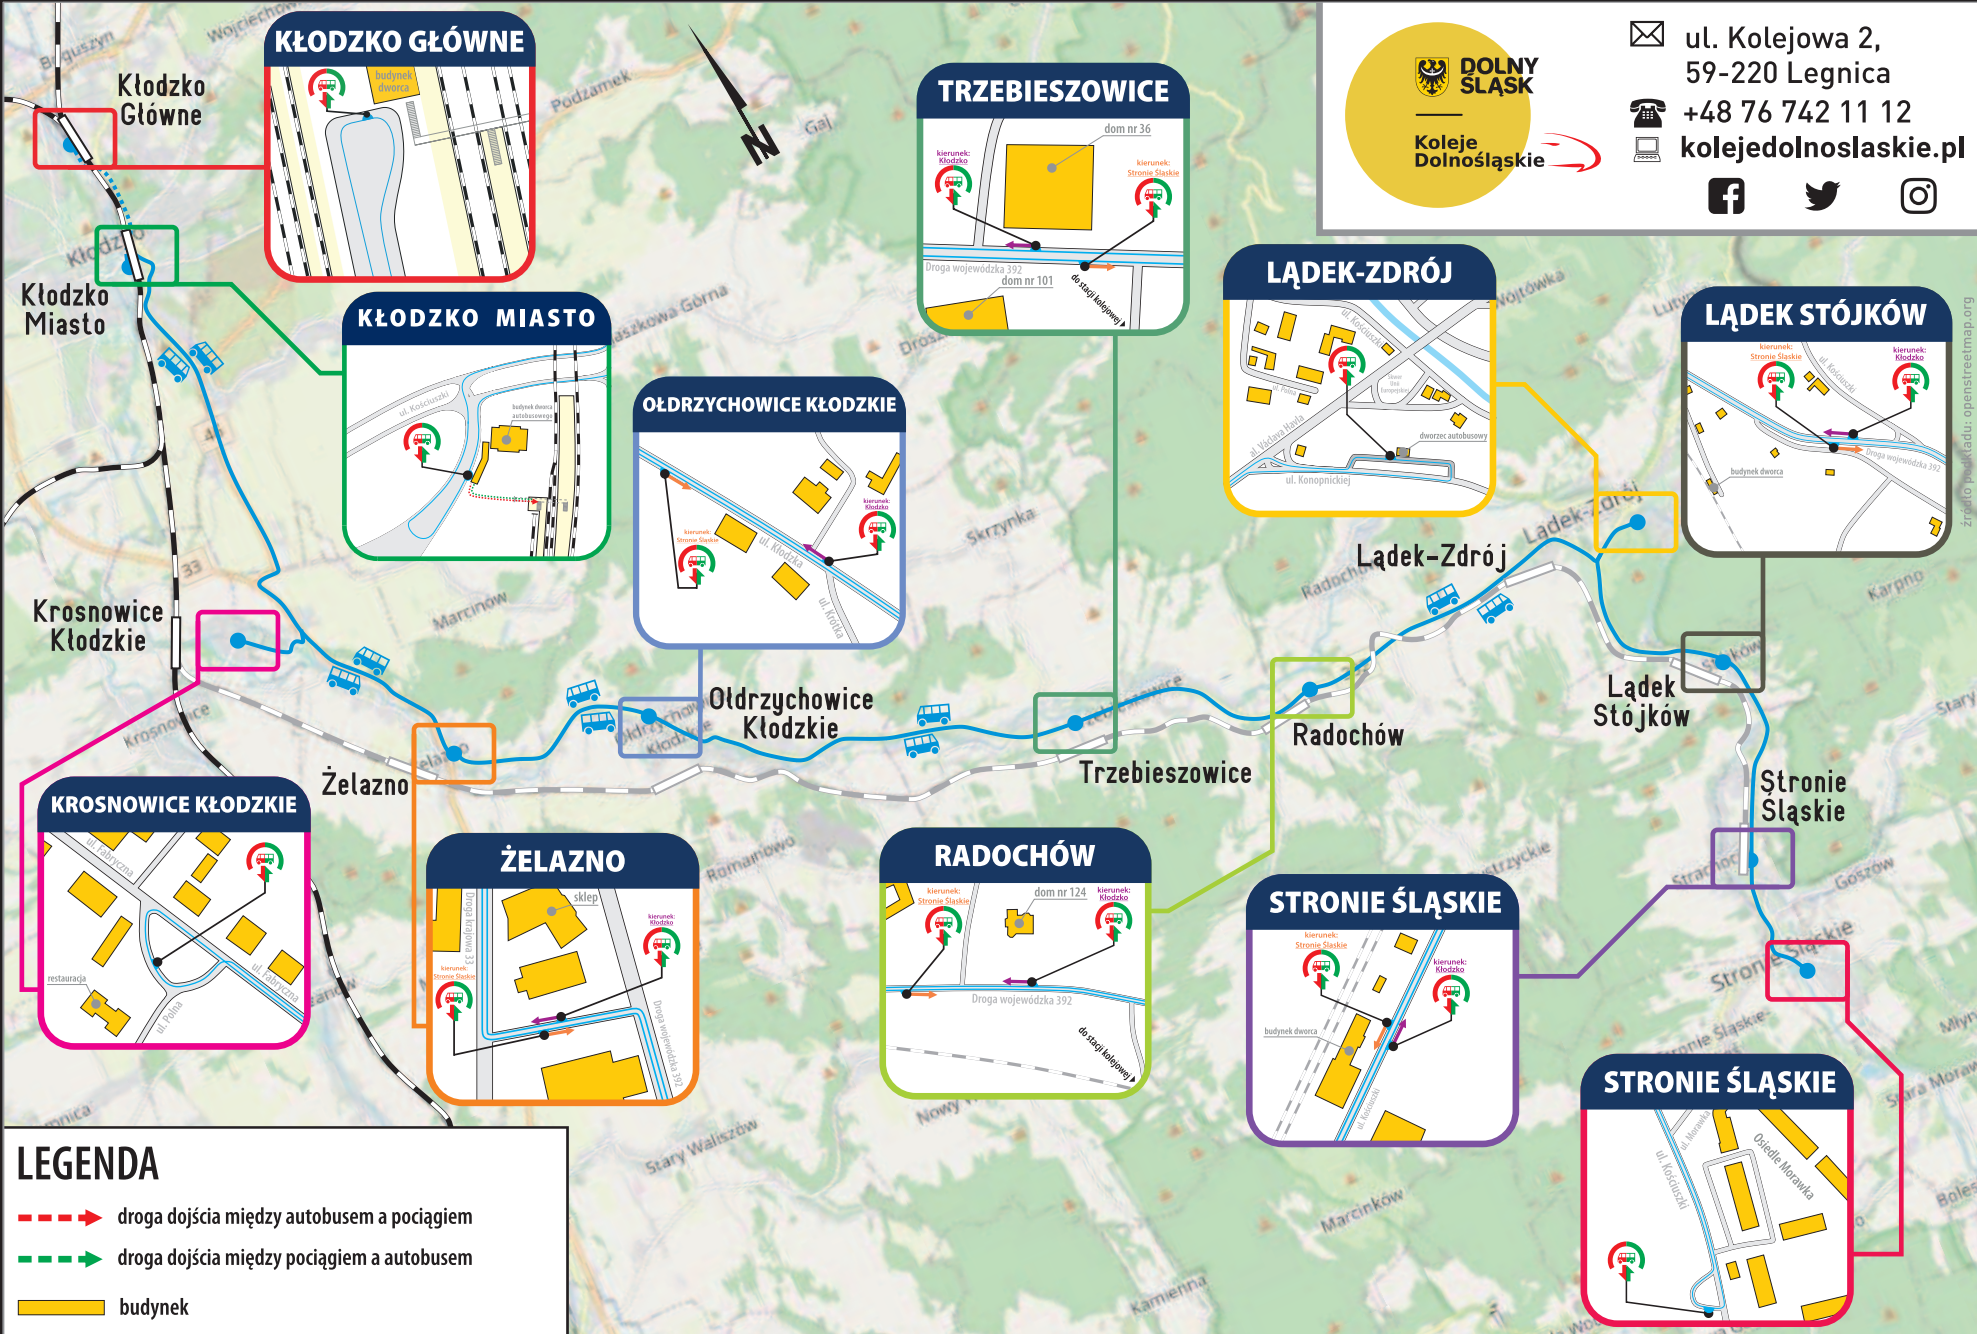

DOLNY ŚLĄSK
Koleje Dolnośląskie

✉ ul. Kolejowa 2,
59-220 Legnica
☎ +48 76 742 11 12
🌐 kolejedolnoslaskie.pl

📘 🐦 📷

LEGENDA

- droga dojścia między autobusem a pociągiem
- droga dojścia między pociągiem a autobusem
- budynek
- przystanek autobusu dla wsiadających i wysiadających

Kolejowa komunikacja autobusowa na odcinku **Stronie Śląskie - Kłodzko Miasto (- Kłodzko Główne)**

Źródło: www.dadu.opensitetravelmap.org