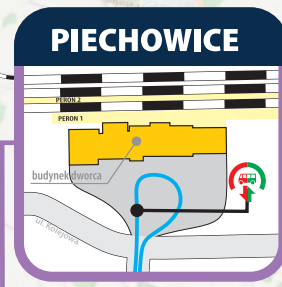

DOLNY ŚLĄSK
Koleje Dolnośląskie

✉ ul. Kolejowa 2,
59-220 Legnica
☎ +48 76 742 11 12
🌐 kolejedolnoslaskie.pl
📘 🐦 📷

UWAGA!
przystanek kolejowy Górzyniec
nie będzie obsługiwany
autobusem komunikacji
zastępczej