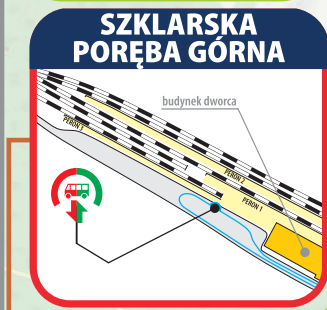

DOLNY ŚLĄSK
Koleje Dolnośląskie

✉ ul. Kolejowa 2,
59-220 Legnica
☎ +48 76 742 11 12
🌐 kolejedolnoslaskie.pl
📘 🐦 📷

UWAGA!
przystanek kolejowy Górzyniec
nie będzie obsługiwany
autobusem komunikacji
zastępczej