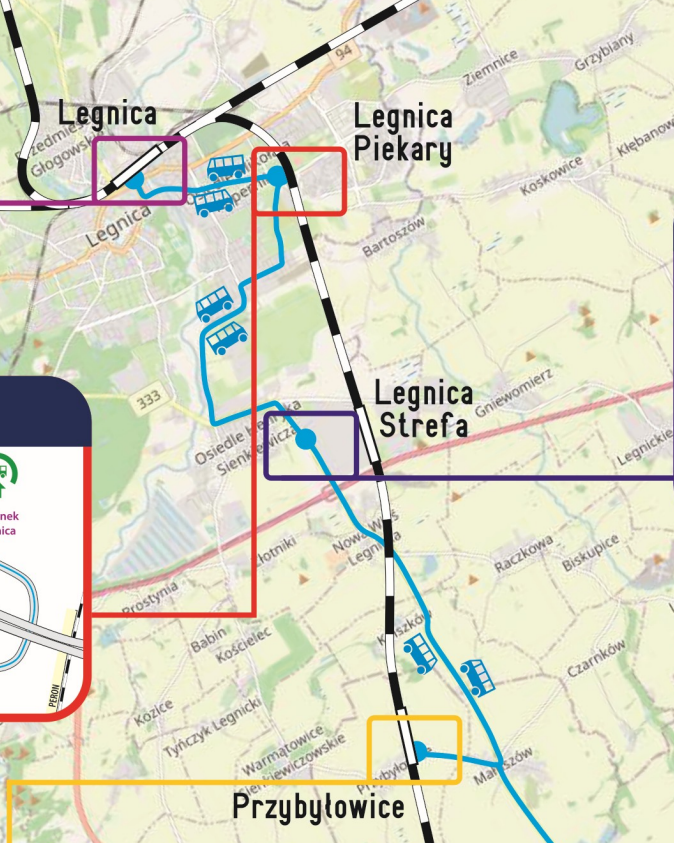

[07] - kursuje w dniach 08.03-15.04; 12-13.06.2026

[08] - kursuje w dniach 16.04-11.06.2026

[10] - kursuje w dniach 08-13.03; 16.03-13.06.2026

[11] - kursuje w dniach 14-15.03.2026

### LEGNICA

budynek dworca  
ul. Kolejowa

### LEGNICA STREFA

kierunek Dzierżoniów Śląski Kłodzko Główne Kudowa-Zdrój  
kierunek Legnica  
do stacji kolejowej