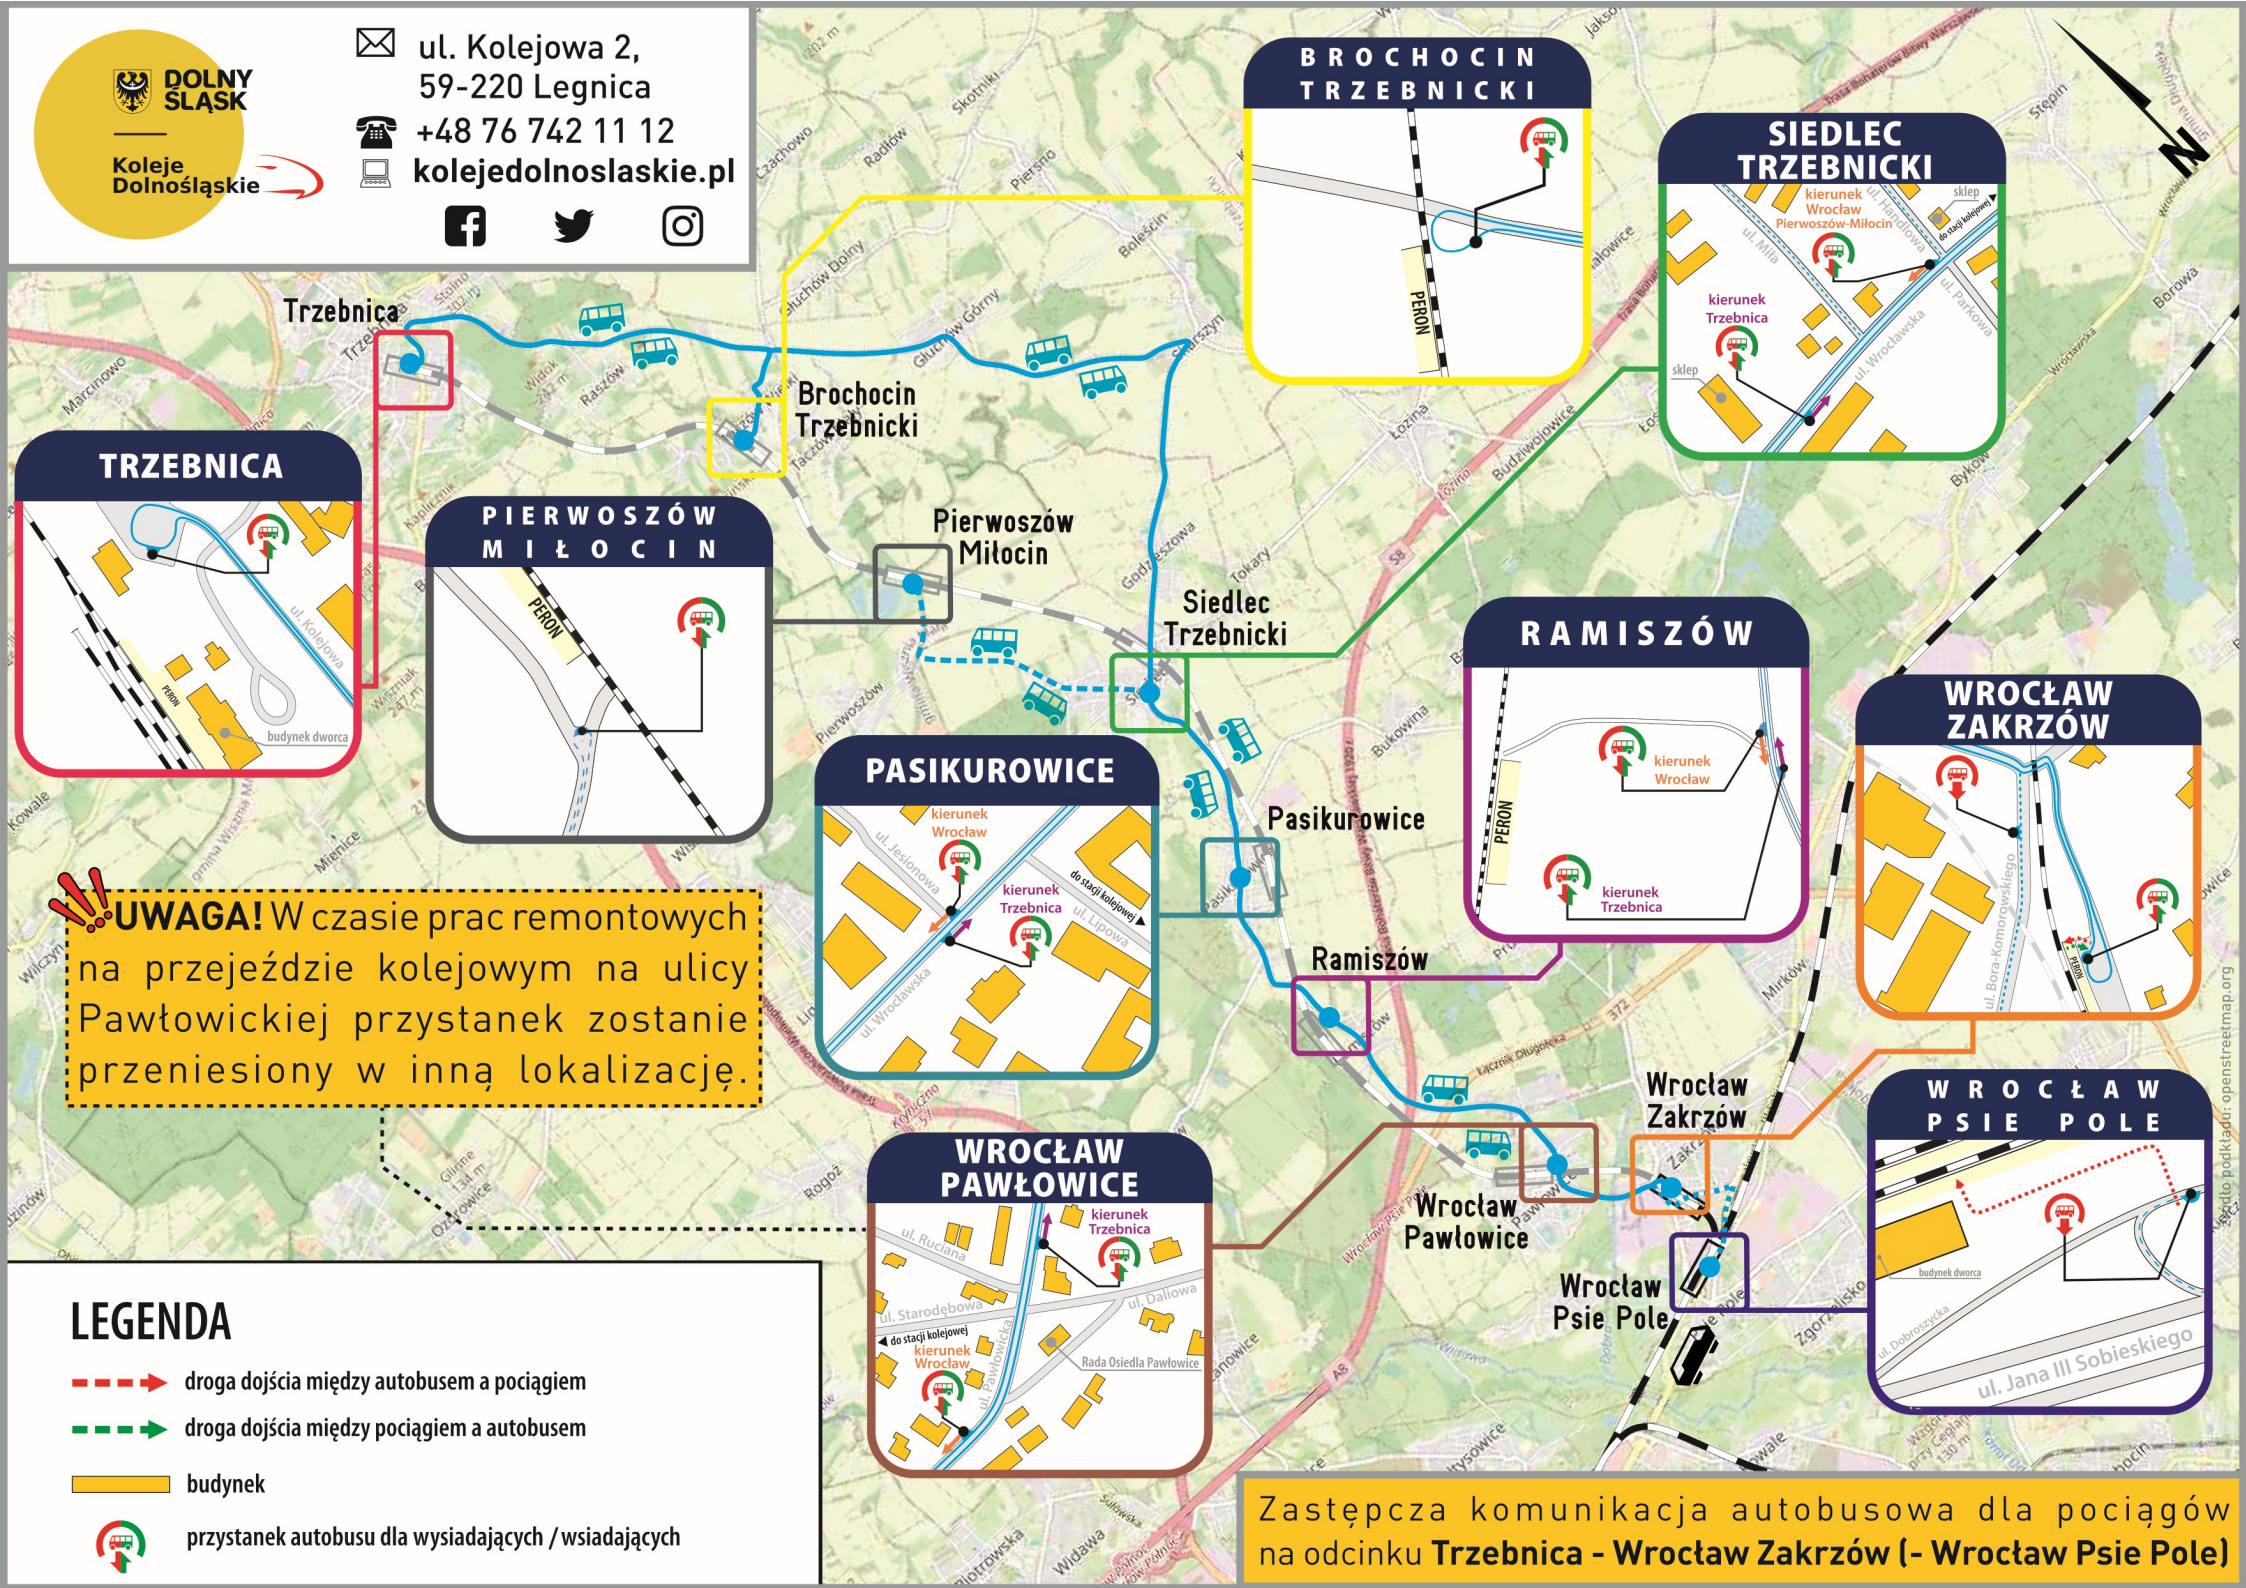

przewoźnik	KD			KD			KD			KD		
numer pociągu	66368	69928/9	66409	66370	69930/1	66411	66372	69932/3	66413	66256/7 69900/1		
numer linii	D8			D8			D8			D8		
	PN-PT	PN-PT	PN-PT	PN-PT	SB-ND							
nazwa pociągu										Karolina		
	[01]	[01]	[01]	[01]	[02]							
km	ze stacji											
0,000	Trzebnica	o	§ 19.51				20.59			22.26	23.40	
4,040	Brochocin Trzebnicki	o	§ 20.00				21.08			22.35		
6,520	Pierwoszków Miłocin	o	§ 19.53	<			§ 20.59	§ 21.10	<	22.29		
9,313	Siedlec Trzebnicki	p	§ 20.00	§ 20.13			§ 21.06	§ 21.17	21.21	22.36	22.48	
		o	§ 20.14	§ 20.19			21.22	21.27		22.49	22.54	
<	Pierwoszków Miłocin	p	<	§ 20.26			<	21.34	<	23.01		
12,193	Pasikurówice	o	§ 20.18				21.26			22.53		
14,139	Ramiszów	o	§ 20.21				21.29			22.56		
17,086	Wrocław Pawtówice	o	§ 20.27				21.35			23.02		
18,609	Wrocław Zakrzów	p	§ 20.33				21.41			23.08	00.16	
		o	§ 20.38				21.46			23.12	00.19	
19,736	Wrocław Psie Pole	p	§ 20.40				21.48			23.14	00.21	
		o	§ 20.41				21.49			23.15	00.22	
22,603	Wrocław Sottysowice	o	§ 20.45				21.53			23.19	00.26	
26,530	Wrocław Nadodrze	o	§ 20.50				21.59			23.24	00.30	
27,915	Wrocław Szczepin	o	§ 20.53				22.01			23.27		
29,464	Wrocław Mikołajów	o	§ 20.56				22.04			23.30	00.35	
33,435	Wrocław Główny	p	§ 21.01				22.09			23.35	00.40	
	do stacji		Jaworzyna Śląska									

D8 - numer podany w nagłówku odpowiada numeracji linii

[01] - nie kursuje w dniach 06.04; 01.05; 04.06.2026

[02] - kursuje także w dniach 06.04; 01.05; 04.06.2026

 § - odcinek, na którym pasażerowie są przewożeni autobusami ZKA
 § - pociąg kursuje w określonych terminach
 (szczegóły w nagłówku kolumny)

!!! UWAGA! W czasie prac remontowych na przejeździe kolejowym na ulicy Pawłowickiej przystanek zostanie przeniesiony w inną lokalizację.

LEGENDA

- - - - - → droga dojazdu między autobusem a pociągiem
- - - - - → droga dojazdu między pociągiem a autobusem
- budynek
- przystanek autobusu dla wysiadających / wsiadających