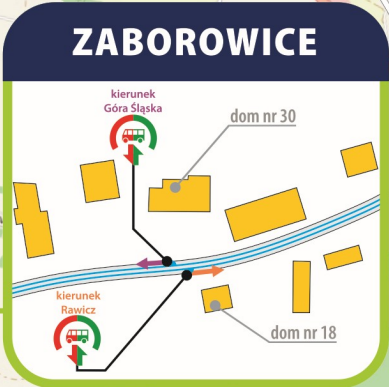

✉ ul. Kolejowa 2,
59-220 Legnica
☎ +48 76 742 11 12
💻 kolejedolnoslaskie.pl

📘 🐦 📷