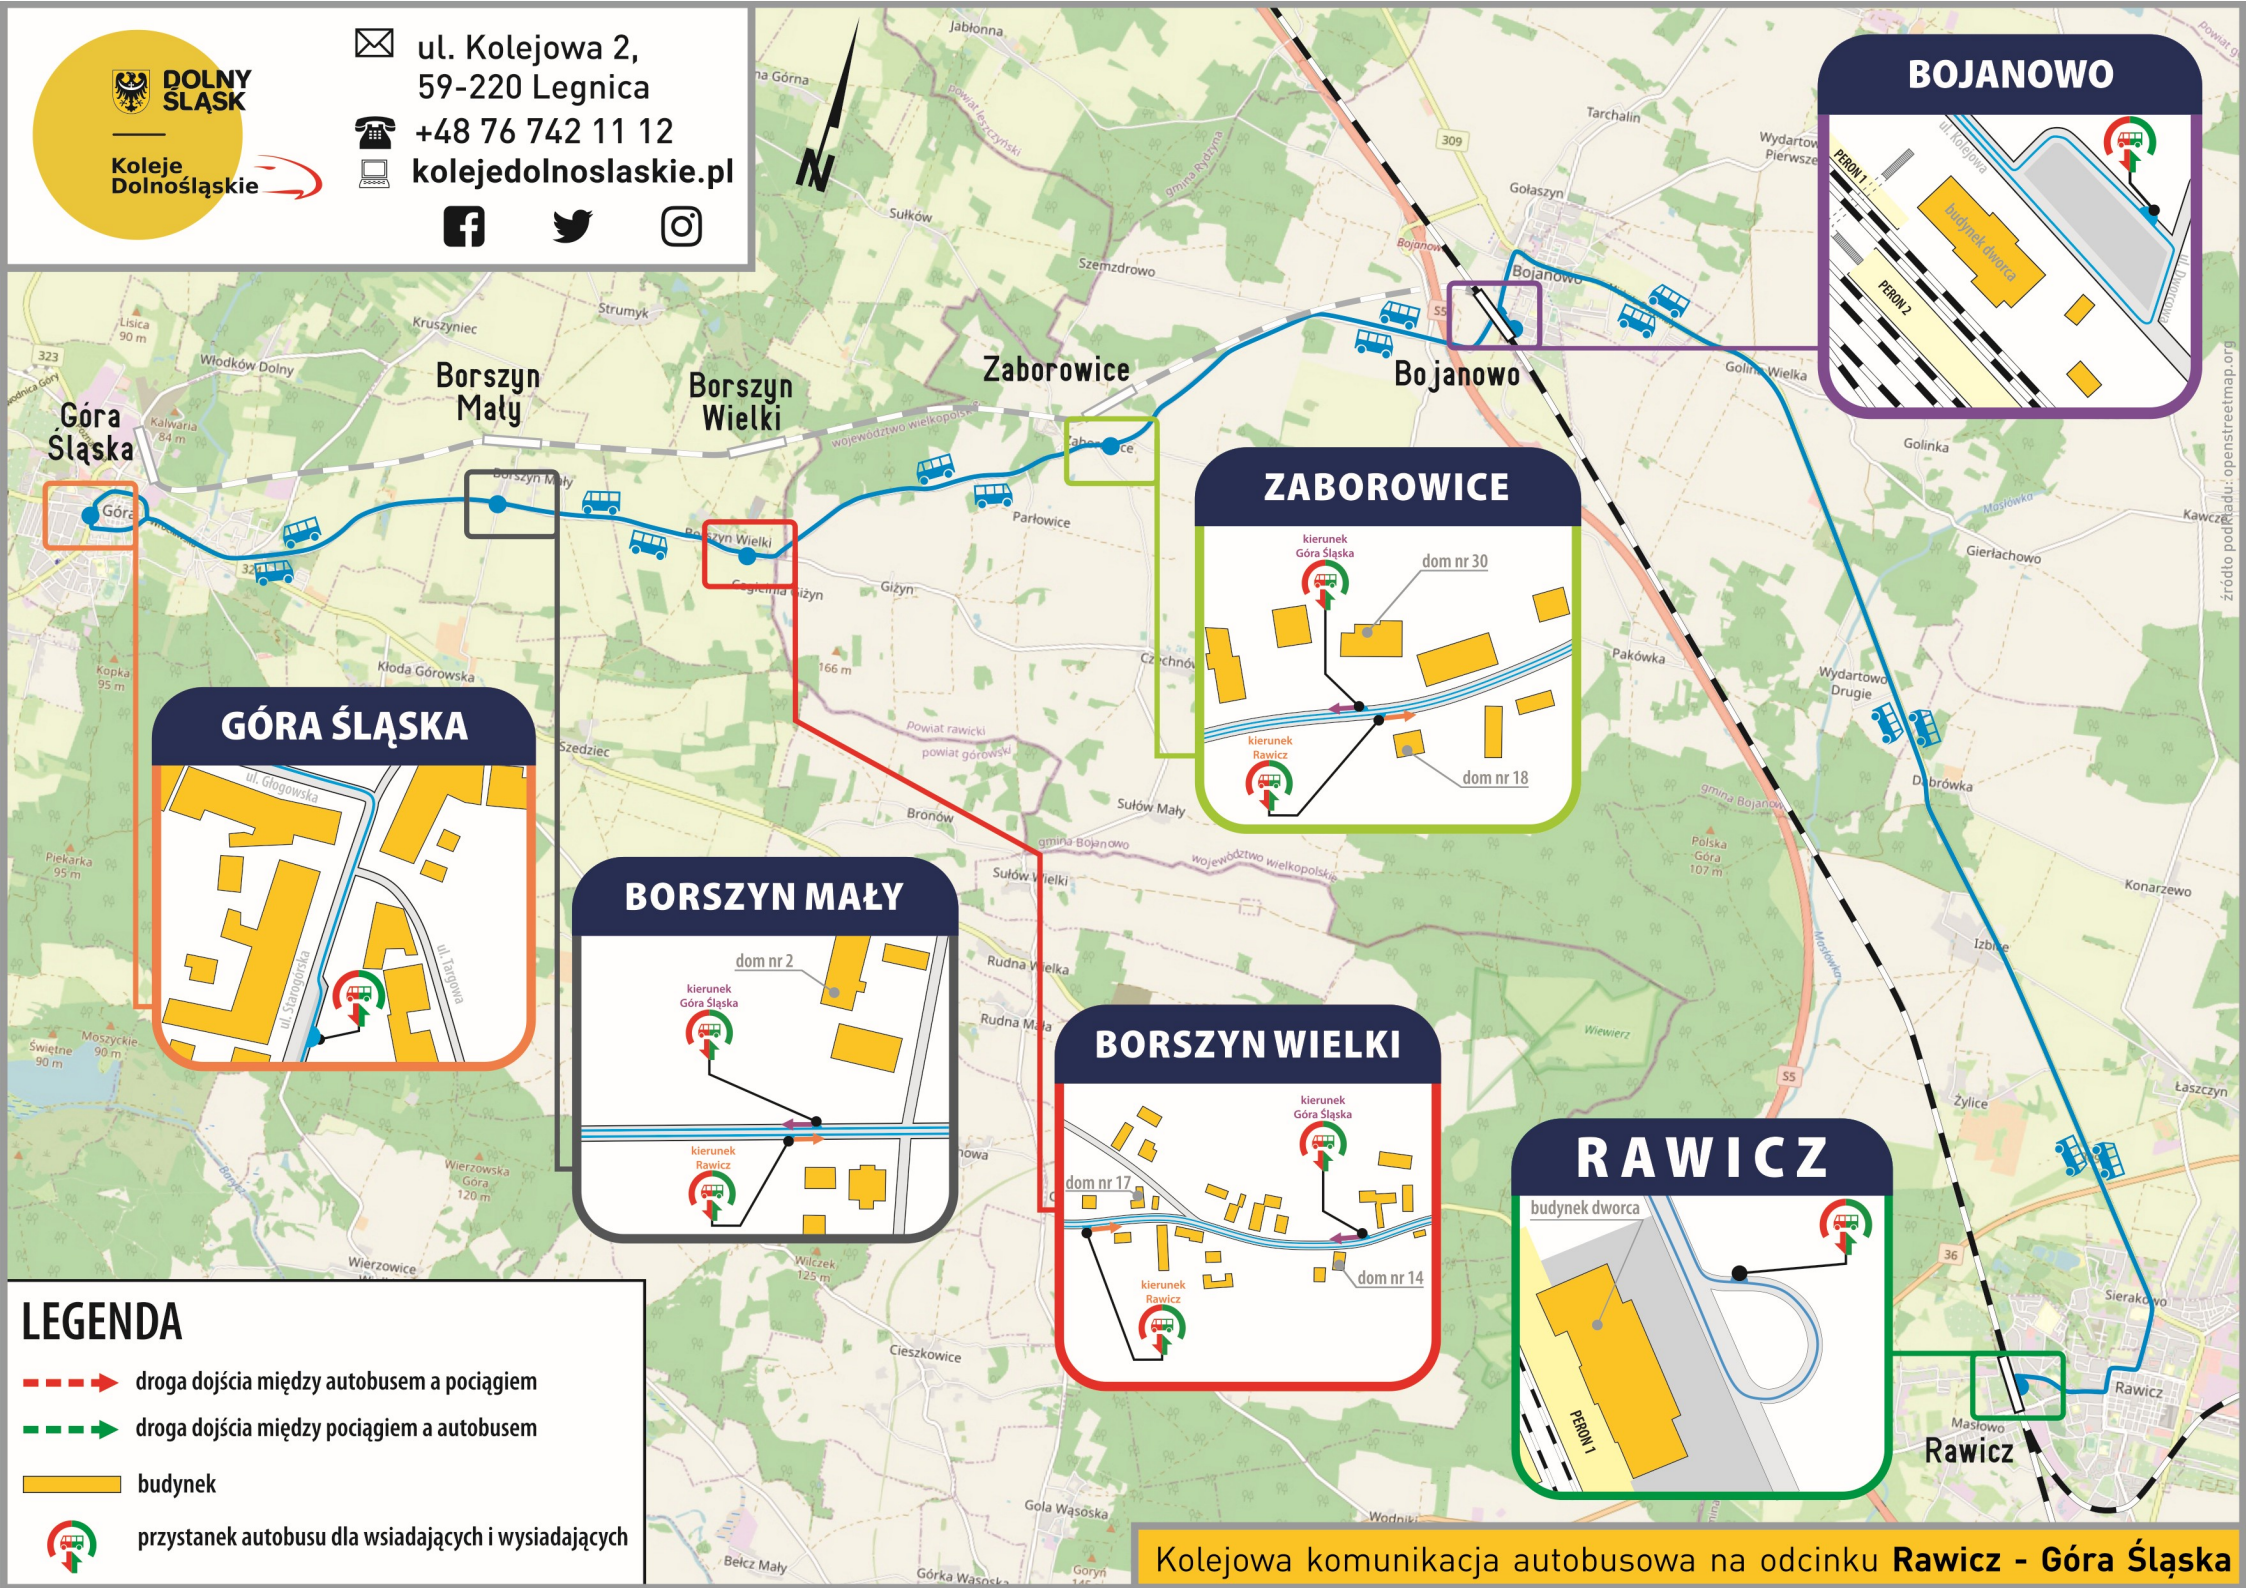

ξ - pociąg/autobus KKA kursuje w określonych terminach  
(szczegóły w nagłówku kolumny)

PN, ..., ND - pociąg/autobus KKA kursuje w określone dni tygodnia

< - pociąg kursuje inną trasą

| - pociąg nie zatrzymuje się

[01] - nie kursuje w dniach 06.04; 01.05; 04.06.2026

[02] - kursuje także w dniach 06.04; 01.05; 04.06.2026

Rozkład jazdy wszystkich pociągów na odcinku Rawicz - Wrocław Główny - Rawicz zawiera tabela

D3

## LEGENDA

- droga dojścia między autobusem a pociągiem
- droga dojścia między pociągiem a autobusem
- budynek
- przystanek autobusu dla wsiadających i wysiadających