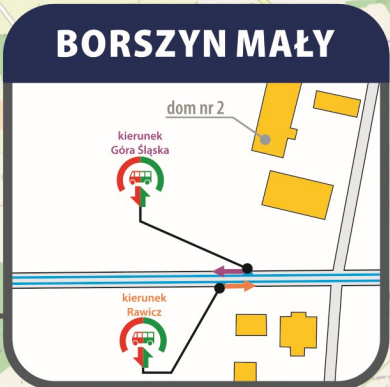

✉ ul. Kolejowa 2,
59-220 Legnica
☎ +48 76 742 11 12
💻 kolejedolnoslaskie.pl

📘 🐦 📷