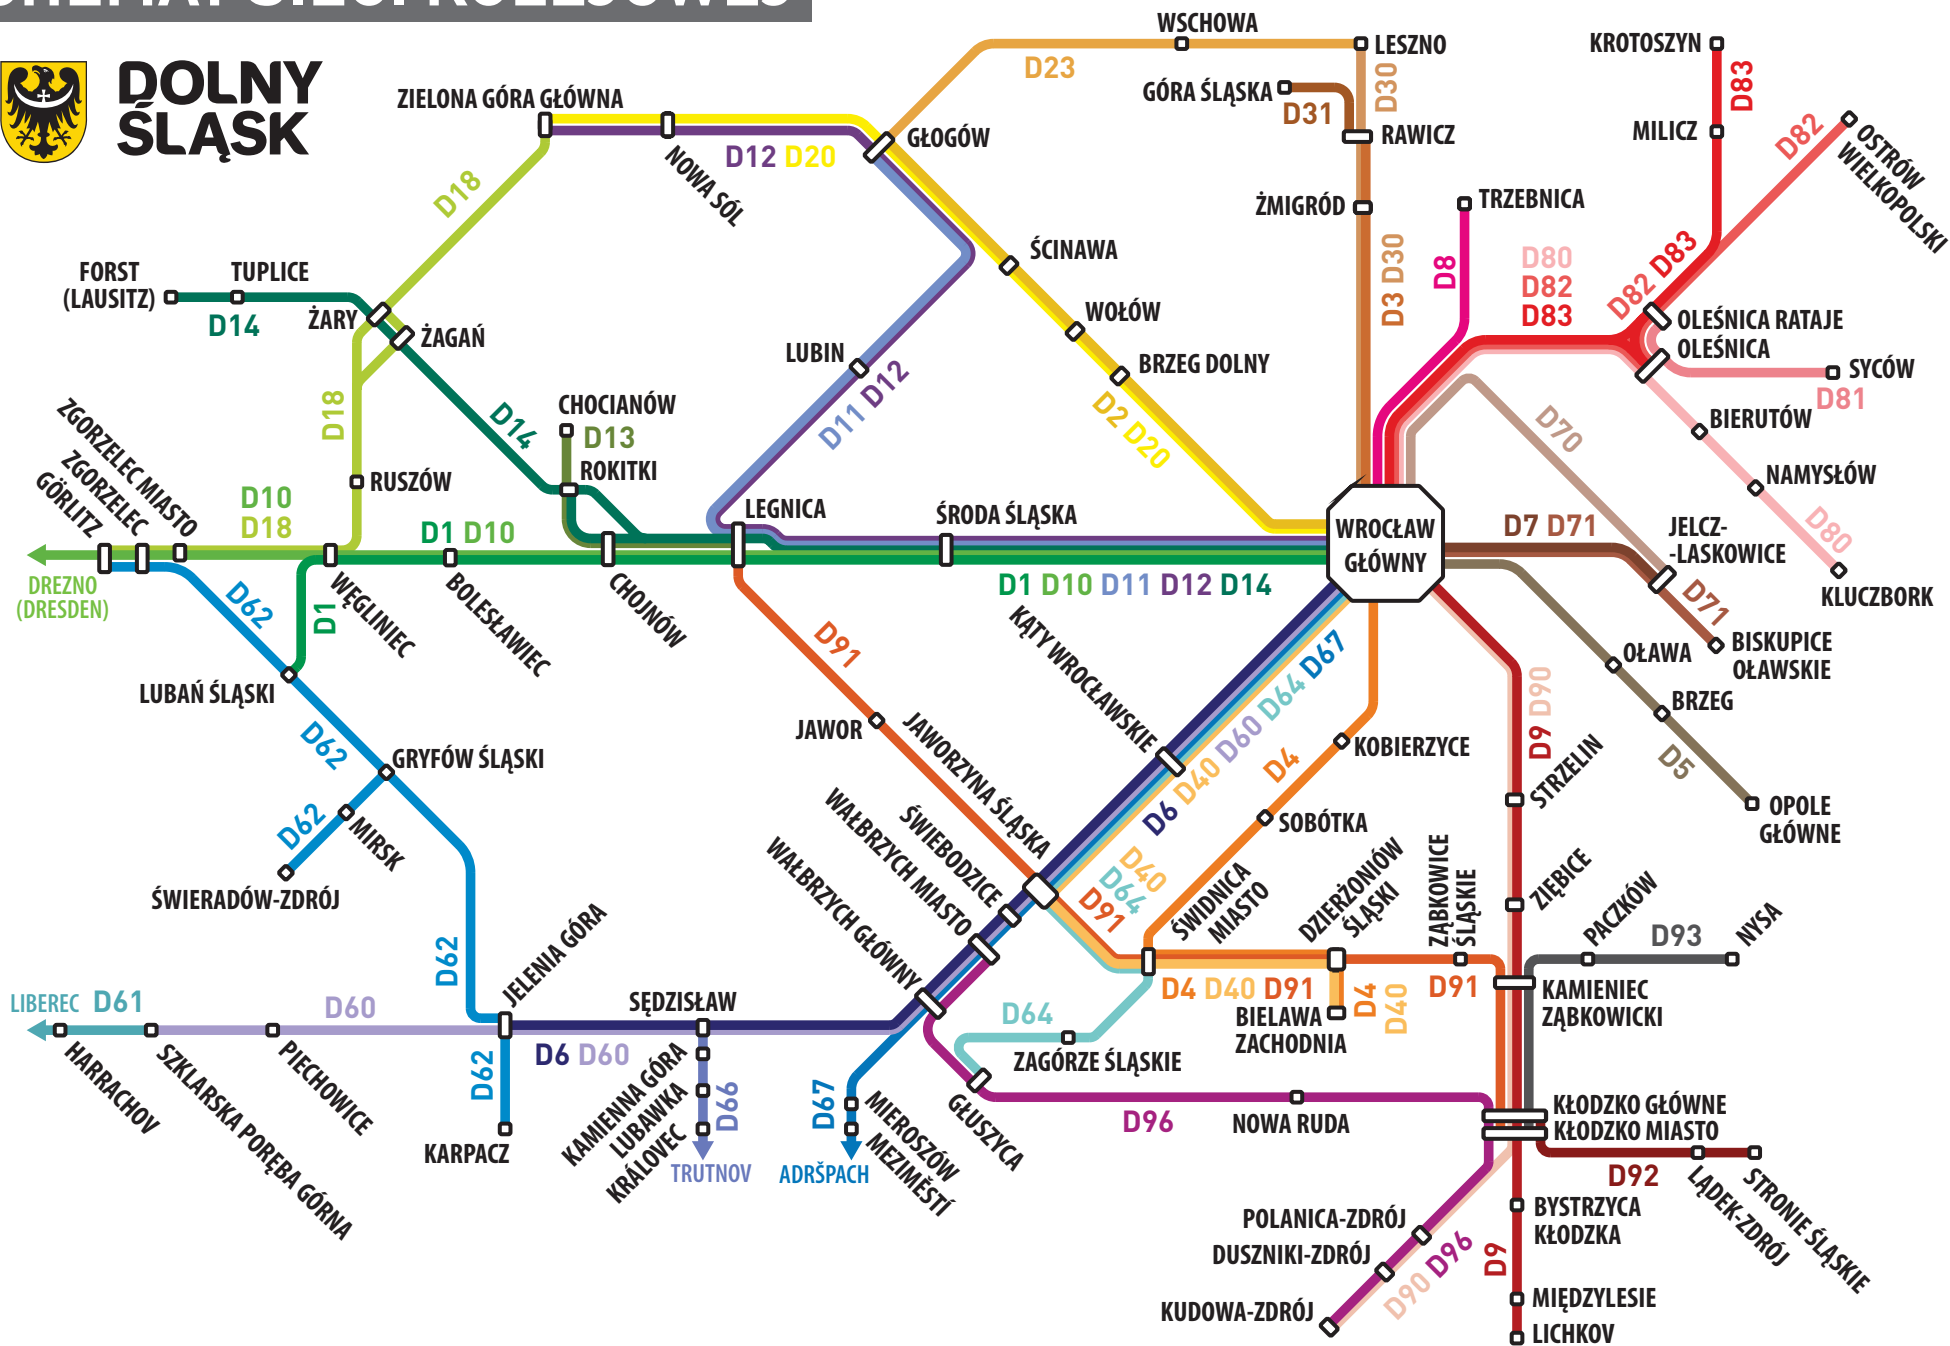

SCHEMAT SIECI KOLEJOWEJ

DOLNY ŚLĄSK