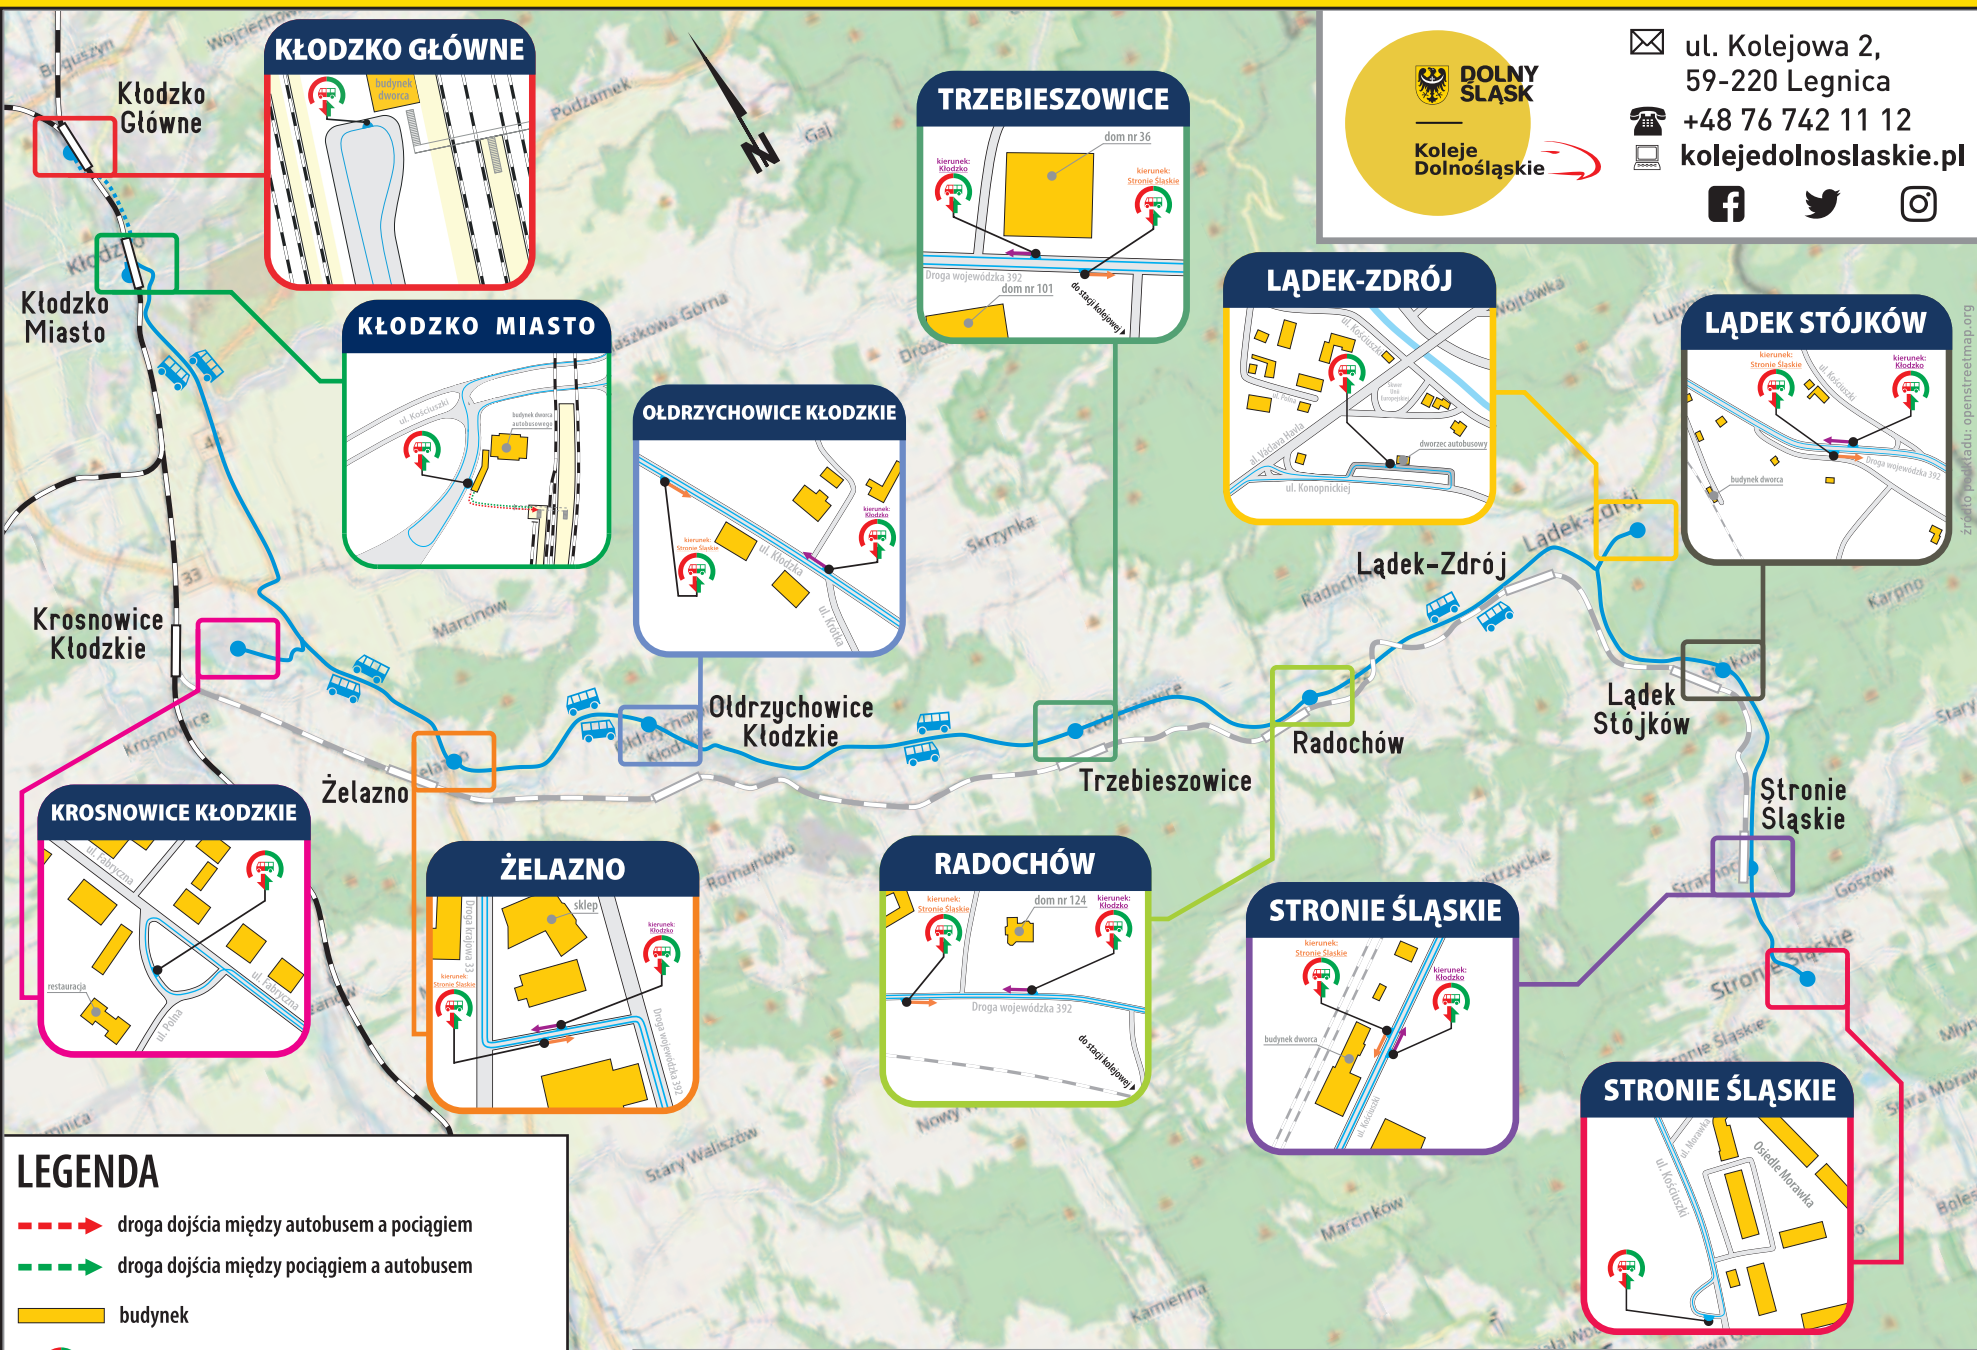

DOLNY ŚLĄSK
Koleje Dolnośląskie

✉ ul. Kolejowa 2,
59-220 Legnica
☎ +48 76 742 11 12
🌐 kolejedolnoslaskie.pl

📘 🐦 📷

LEGENDA

-  droga dojścia między autobusem a pociągiem
-  droga dojścia między pociągiem a autobusem
-  budynek
-  przystanek autobusu dla wsiadających i wysiadających