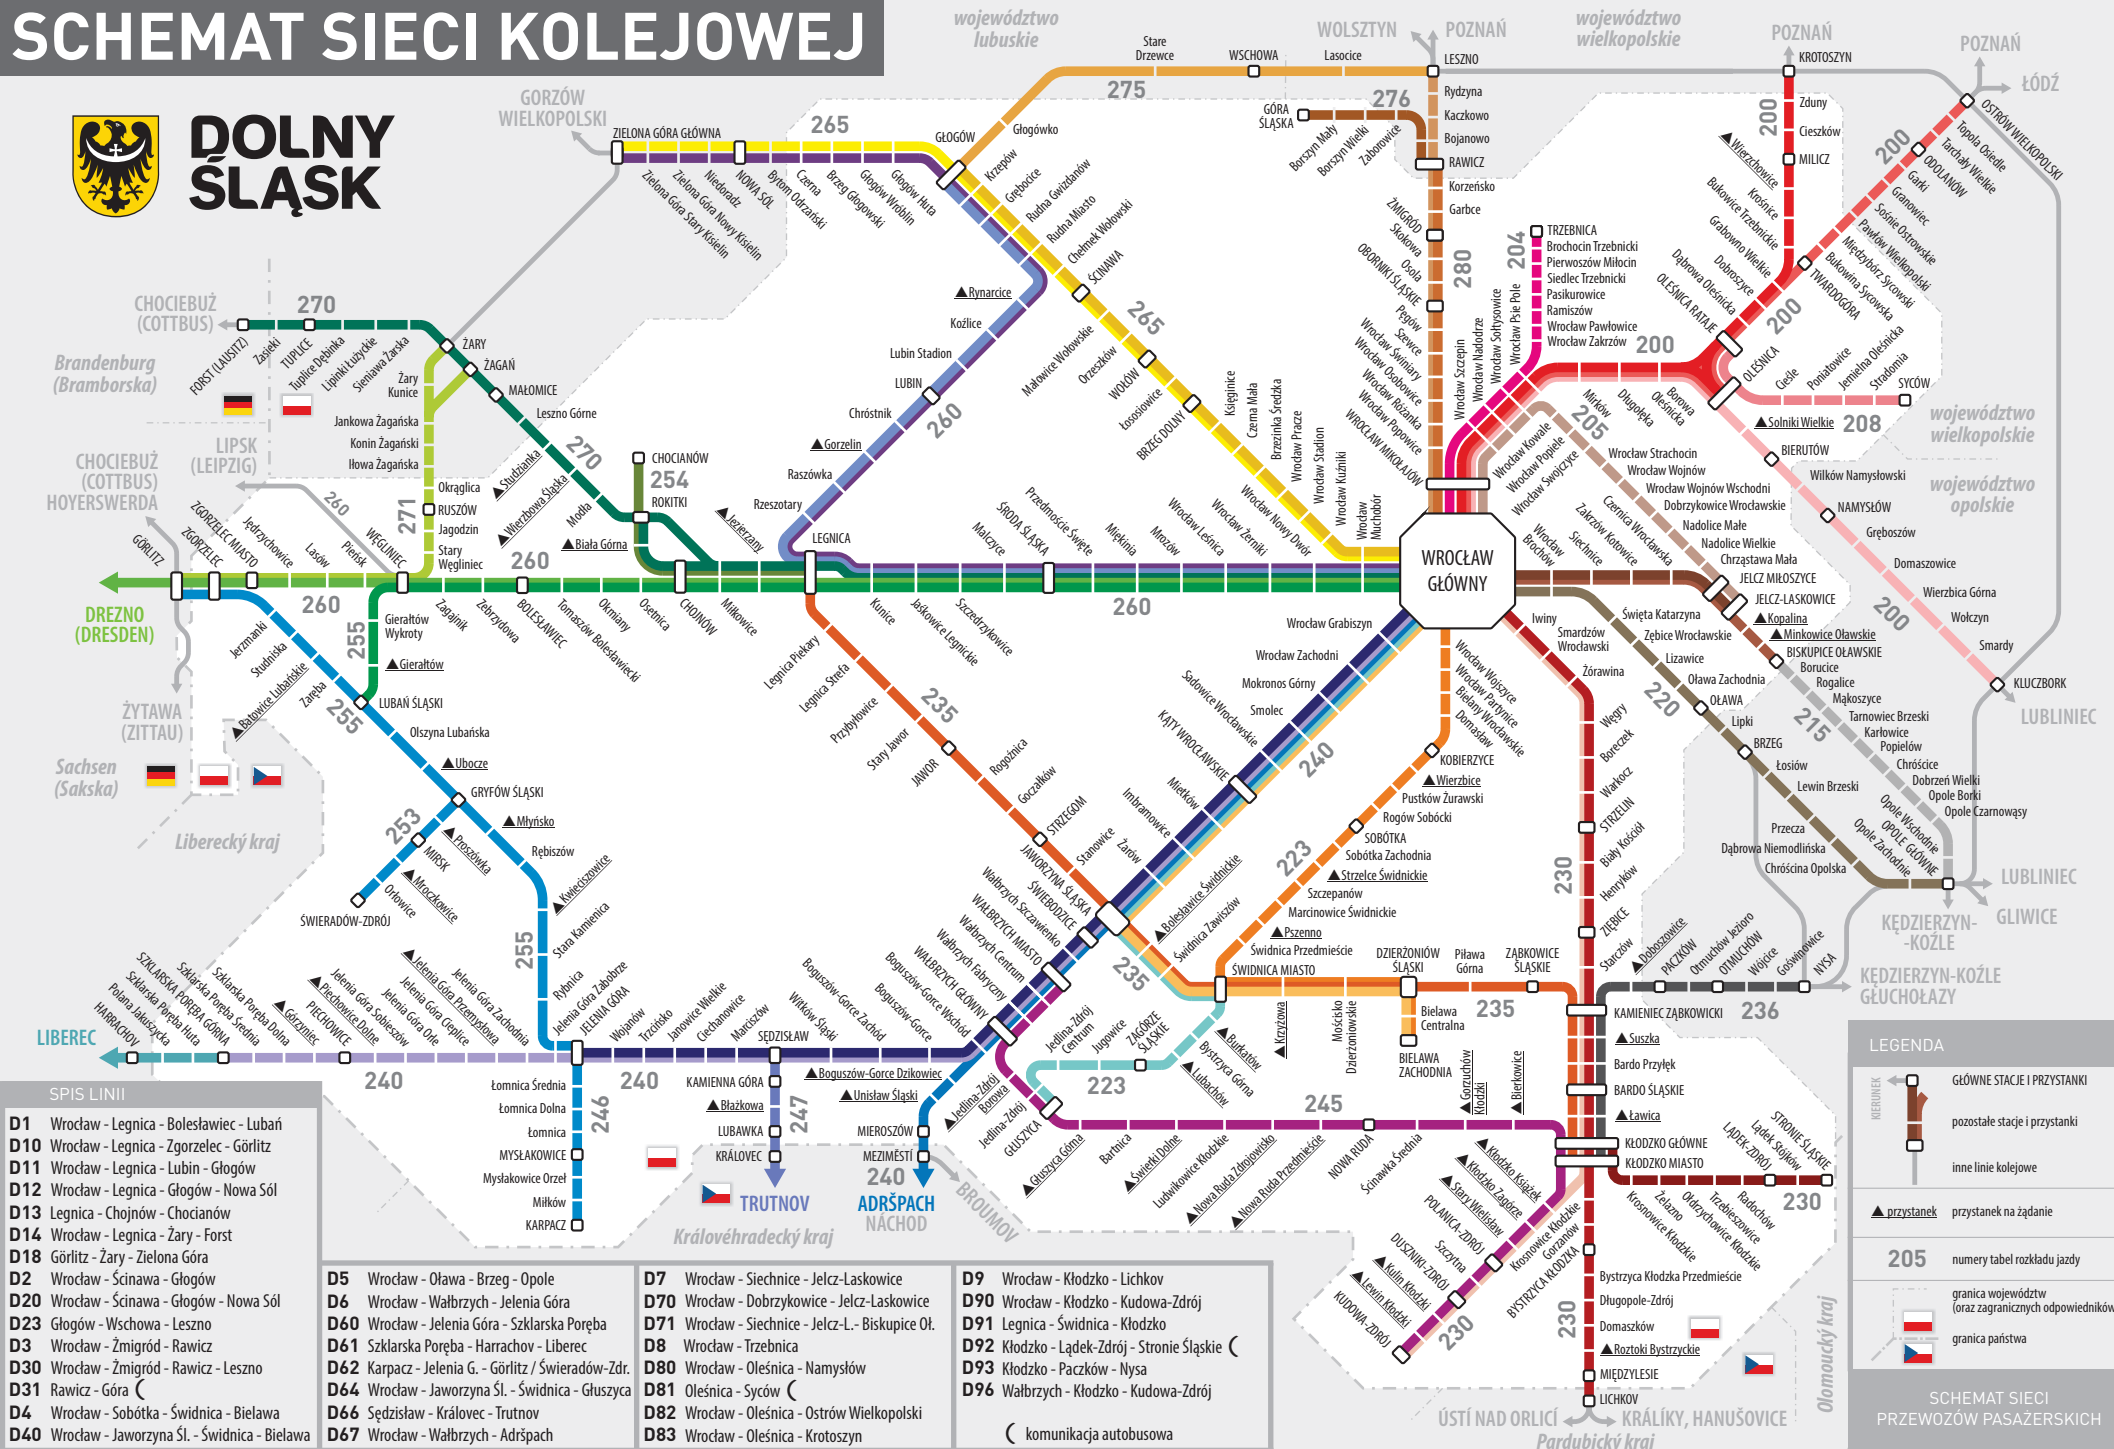

DOLNOŚLĄSKI ROZKŁAD JAZDY POCIĄGÓW PASAŻERSKICH

obowiązuje w okresie
od 8 marca 2026
do 13 czerwca 2026

rozkład jazdy uwzględnia planowane prace inwestycyjne i remontowe na sieci kolejowej i zawiera połączenia następujących przewoźników:
Koleje Dolnośląskie SA, Polregio SA, Koleje Wielkopolskie Sp. z o.o., PKP Intercity SA

SCHEMAT SIECI KOLEJOWEJ

DOLNY ŚLĄSK

SPIS LINII

- D1 Wrocław - Legnica - Bolesławiec - Lubań
- D10 Wrocław - Legnica - Zgorzelec - Görlitz
- D11 Wrocław - Legnica - Lubin - Głogów
- D12 Wrocław - Legnica - Głogów - Nowa Sól
- D13 Legnica - Chojnów - Chocianów
- D14 Wrocław - Legnica - Żary - Forst
- D18 Görlitz - Żary - Zielona Góra
- D2 Wrocław - Ścinawa - Głogów
- D20 Wrocław - Ścinawa - Głogów - Nowa Sól
- D23 Głogów - Wschowa - Leszno
- D3 Wrocław - Zmigród - Rawicz
- D30 Wrocław - Zmigród - Rawicz - Leszno
- D31 Rawicz - Góra
- D4 Wrocław - Sobótka - Świdnica - Bielawa
- D40 Wrocław - Jaworzyna Śl. - Świdnica - Bielawa