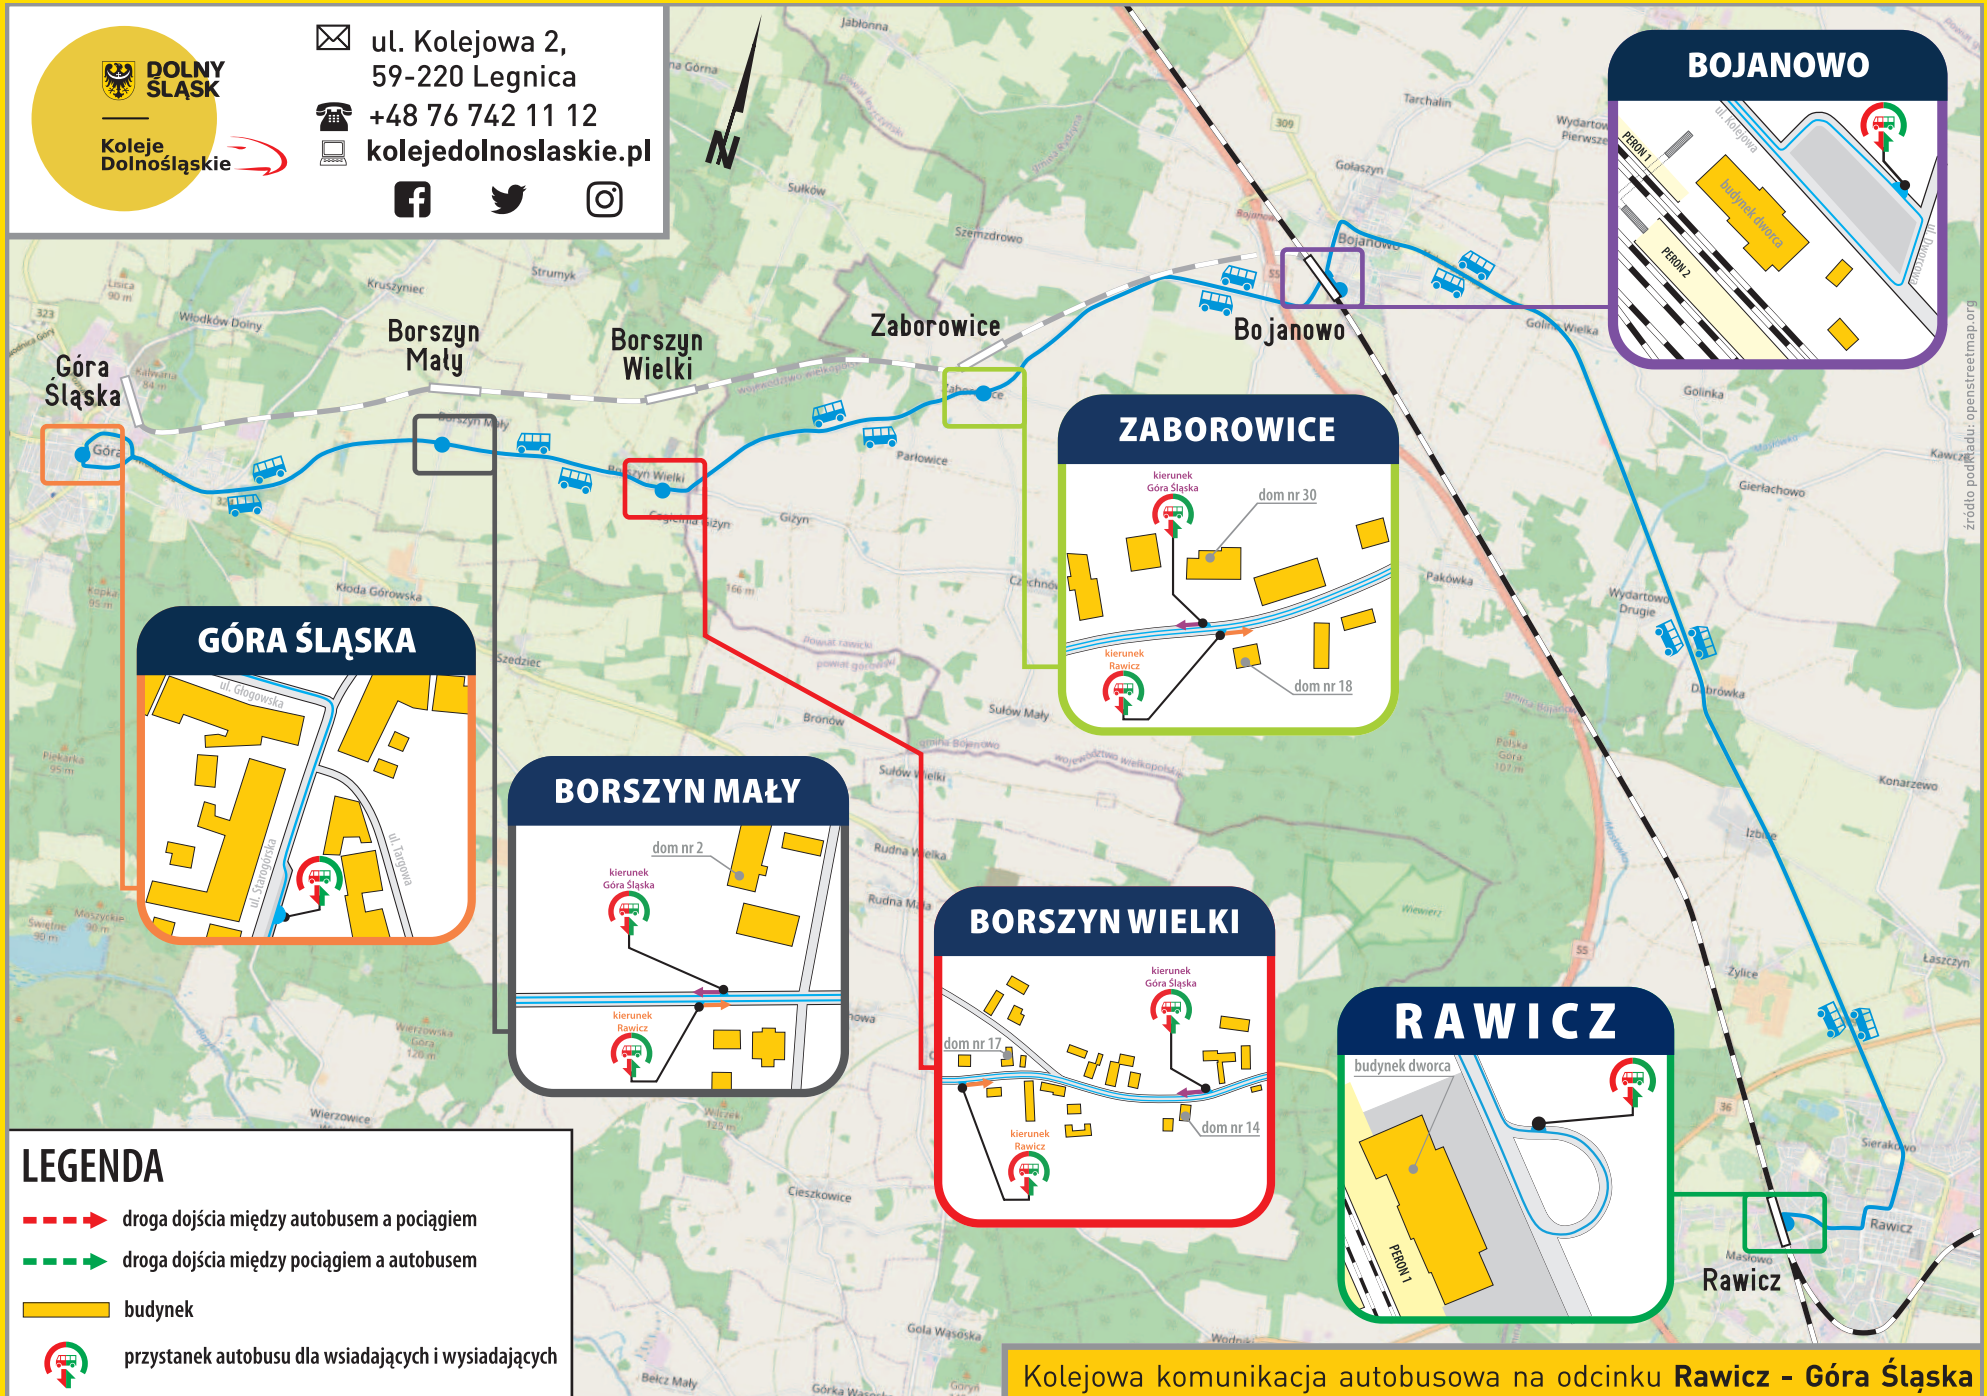

✉ ul. Kolejowa 2,
59-220 Legnica
☎ +48 76 742 11 12
🌐 kolejedolnoslaskie.pl
📘 🐦 📷