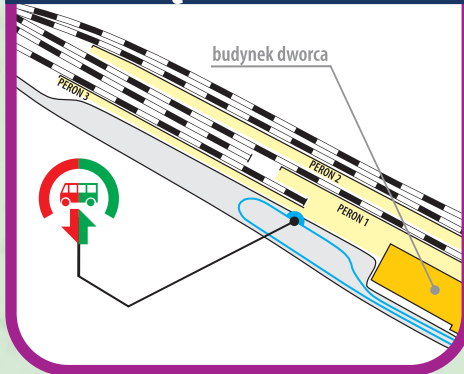

SZKLARSKA POREBA GÓRNA

✉ ul. Kolejowa 2,
59-220 Legnica
☎ +48 76 742 11 12
🌐 kolejedolnoslaskie.pl
📘 🐦 📷

LEGENDA

- - - ➔ droga dojścia między autobusem a pociągiem
- - - ➔ droga dojścia między pociągiem a autobusem
- budynek
- przystanek autobusu dla wsiadających i wysiadających

Zastępcza komunikacja autobusowa dla wybranych pociągów na odcinku **Szklarska Poręba Górna - Polana Jakuszycka - (Kořenov)**