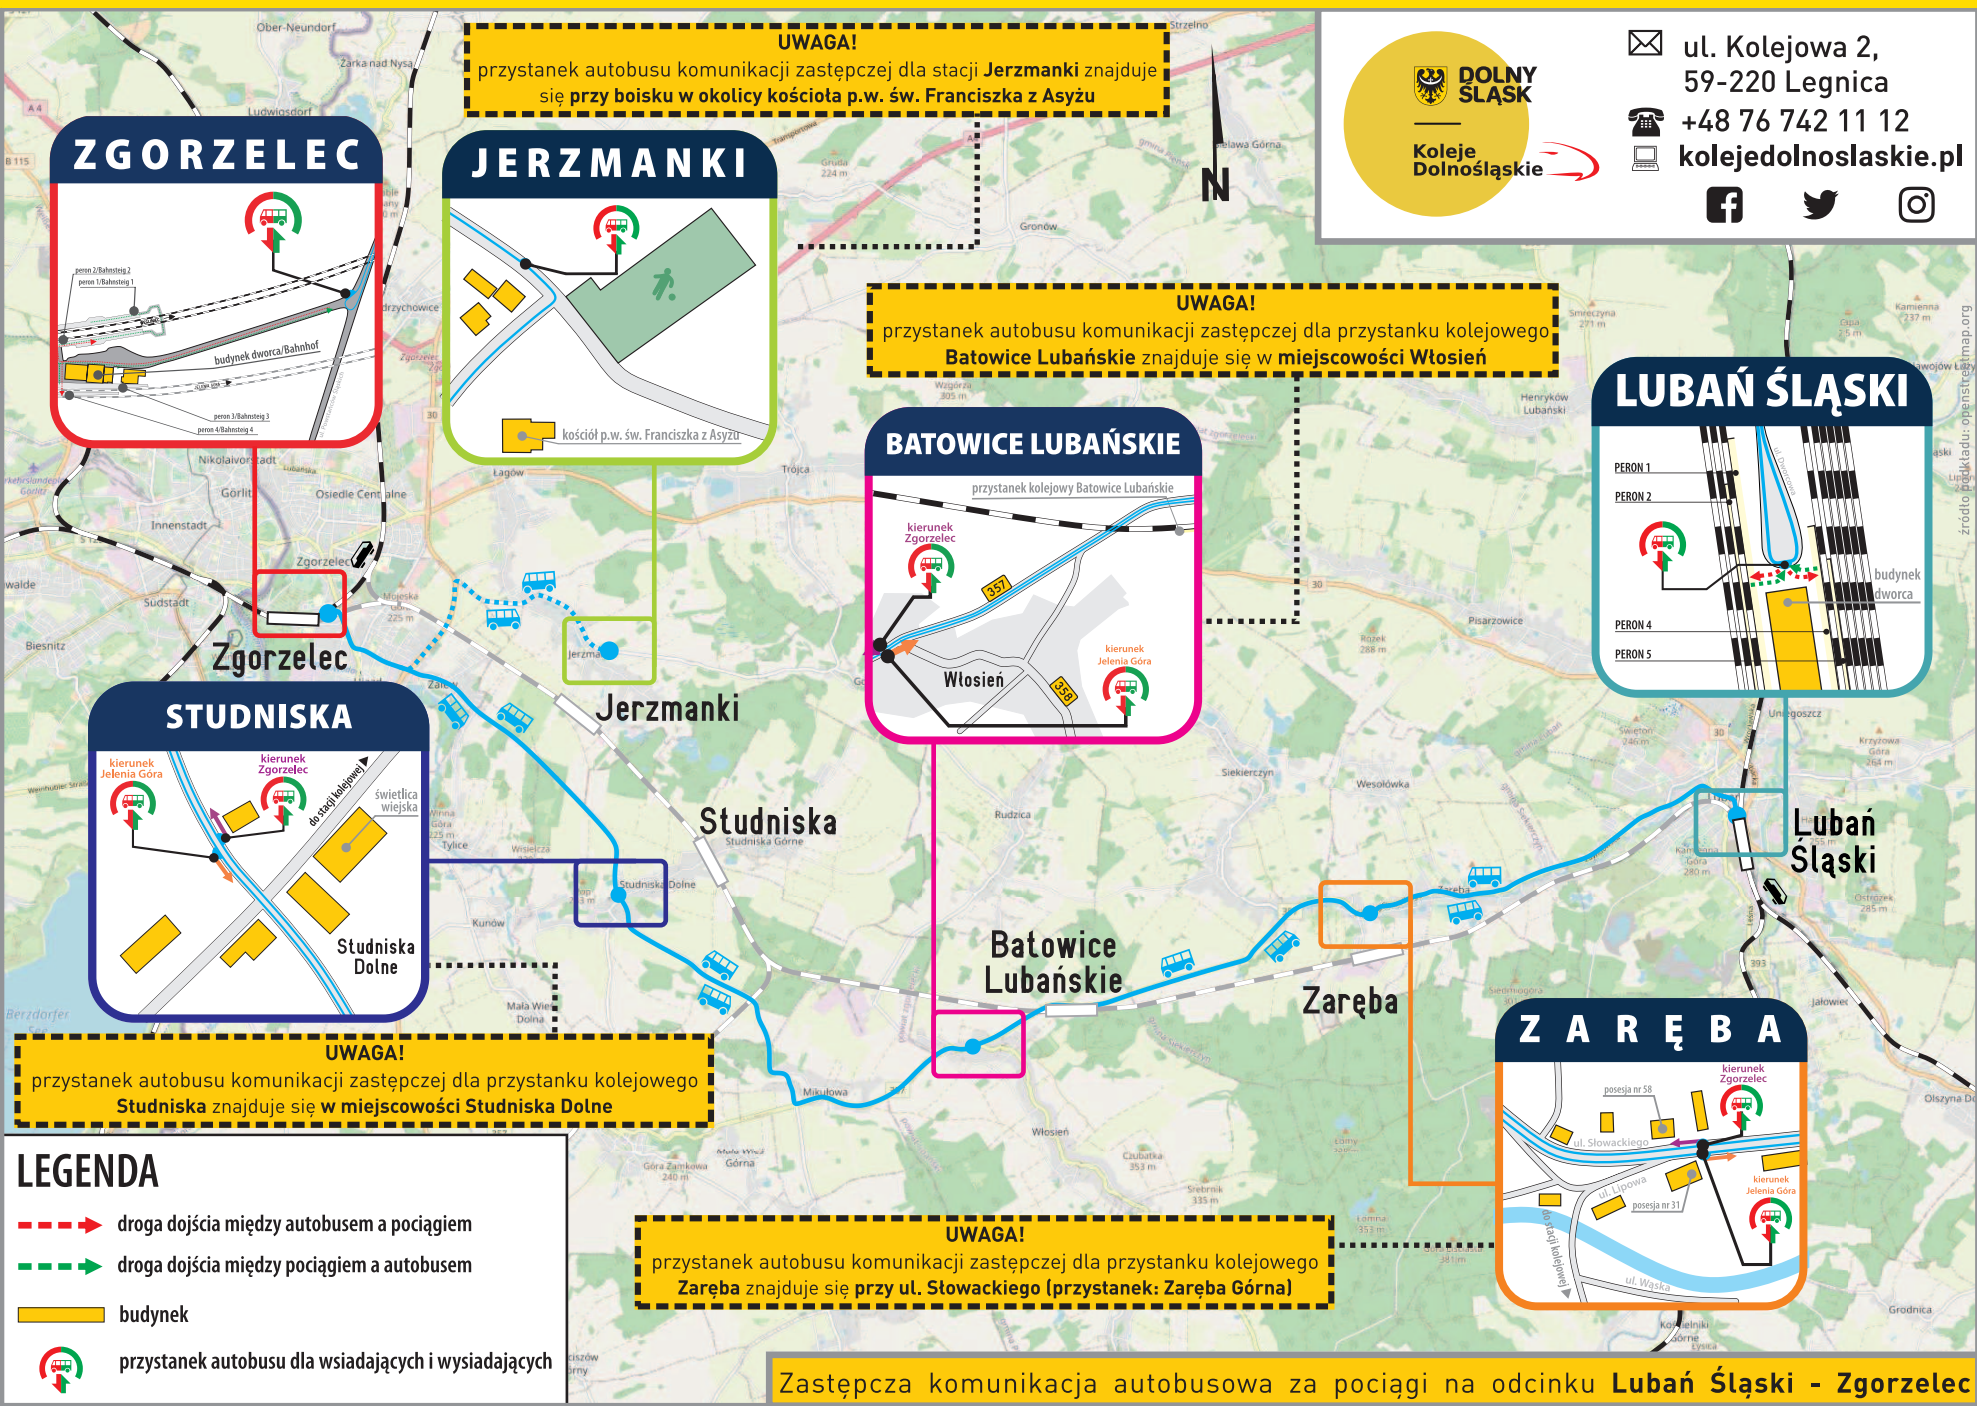

ul. Kolejowa 2,
59-220 Legnica
+48 76 742 11 12
kolejedolnoslaskie.pl

f t i

UWAGA!
przystanek autobusu komunikacji zastępczej dla stacji Jerzmanki znajduje się przy boisku w okolicy kościoła p.w. św. Franciszka z Asyżu

UWAGA!
przystanek autobusu komunikacji zastępczej dla przystanku kolejowego Batowice Lubańskie znajduje się w miejscowości Włosień