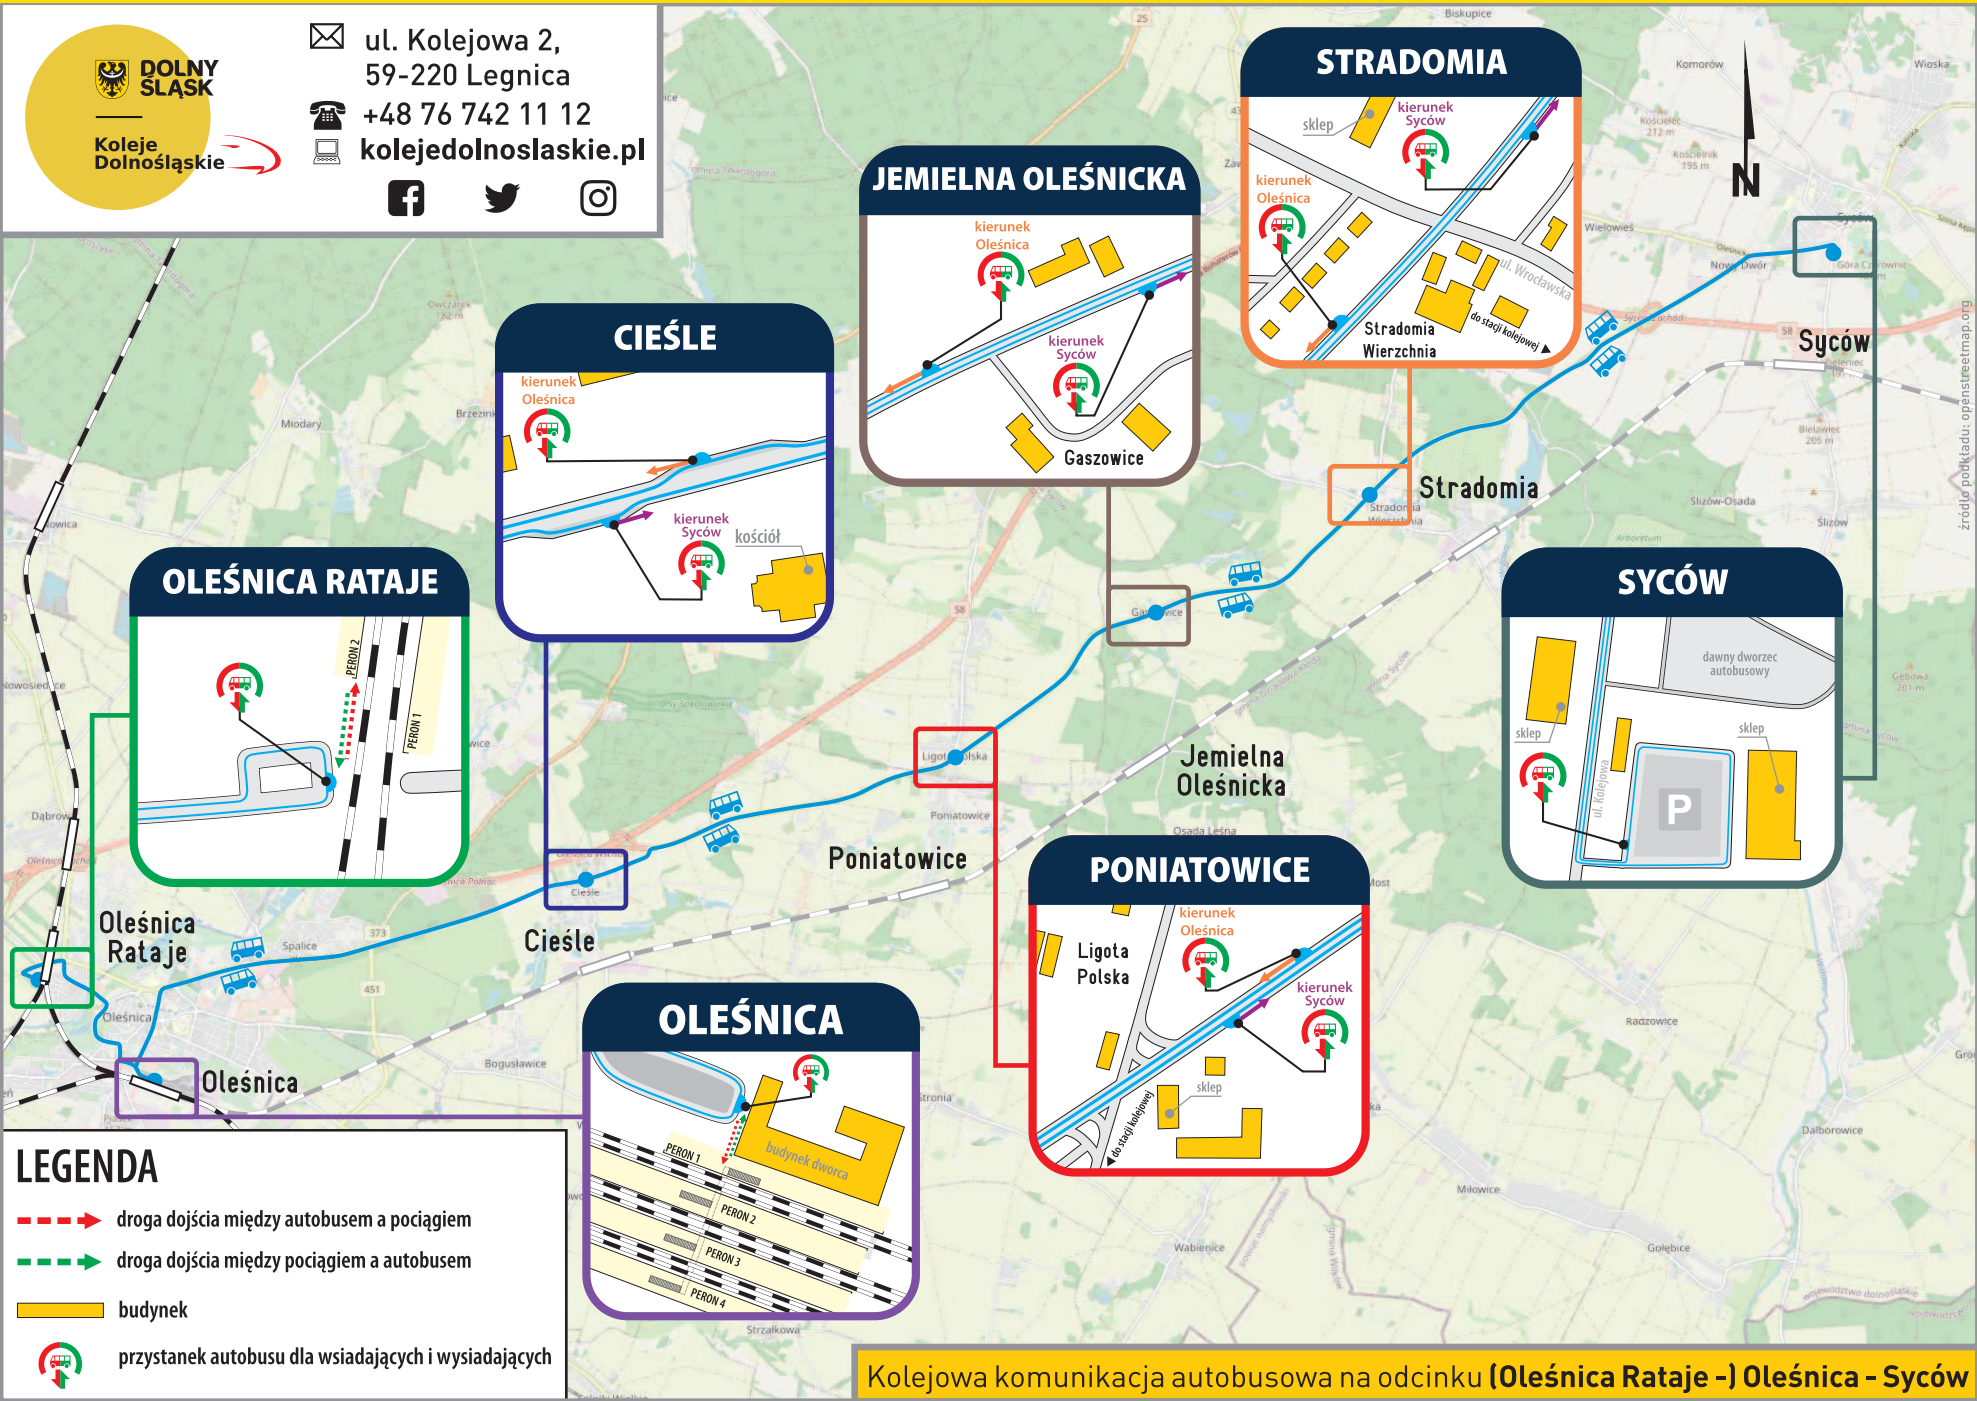

ul. Kolejowa 2,
59-220 Legnica
+48 76 742 11 12
kolejedolnoslaskie.pl

LEGENDA

- droga dojścia między autobusem a pociągiem
- droga dojścia między pociągiem a autobusem
- budynek
- przystanek autobusu dla wsiadających i wysiadających

Kolejowa komunikacja autobusowa na odcinku **(Oleśnica Rataje -) Oleśnica - Syców**