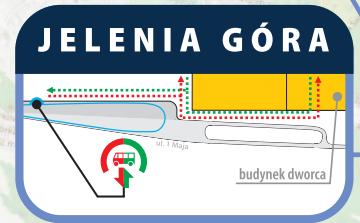

LEGENDA

- ---> droga dojścia między autobusem a pociągiem
- - -> droga dojścia między pociągiem a autobusem
- budynek
- 🚌 przystanek autobusu dla wsiadających i wysiadających

Zastępcza komunikacja autobusowa za pociągi na odcinku **Jelenia Góra - Szklarska Poręba Górna**