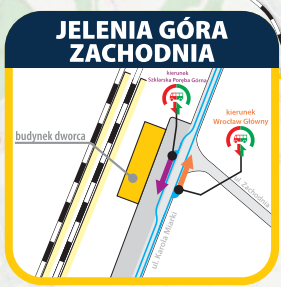

LEGENDA

- ---> droga dojścia między autobusem a pociągiem
- - -> droga dojścia między pociągiem a autobusem
- budynek
- 🚌 przystanek autobusu dla wsiadających i wysiadających

Zastępcza komunikacja autobusowa za pociągi na odcinku **Jelenia Góra - Szklarska Poręba Górna**