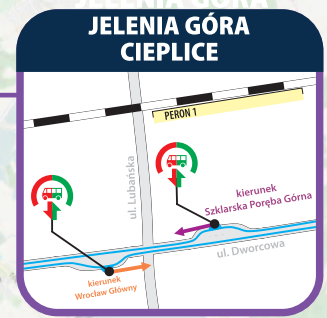

LEGENDA

- ---> droga dojścia między autobusem a pociągiem
- - -> droga dojścia między pociągiem a autobusem
- budynek
- 🚌 przystanek autobusu dla wsiadających i wysiadających

Zastępcza komunikacja autobusowa za pociągi na odcinku **Jelenia Góra - Szklarska Poręba Górna**