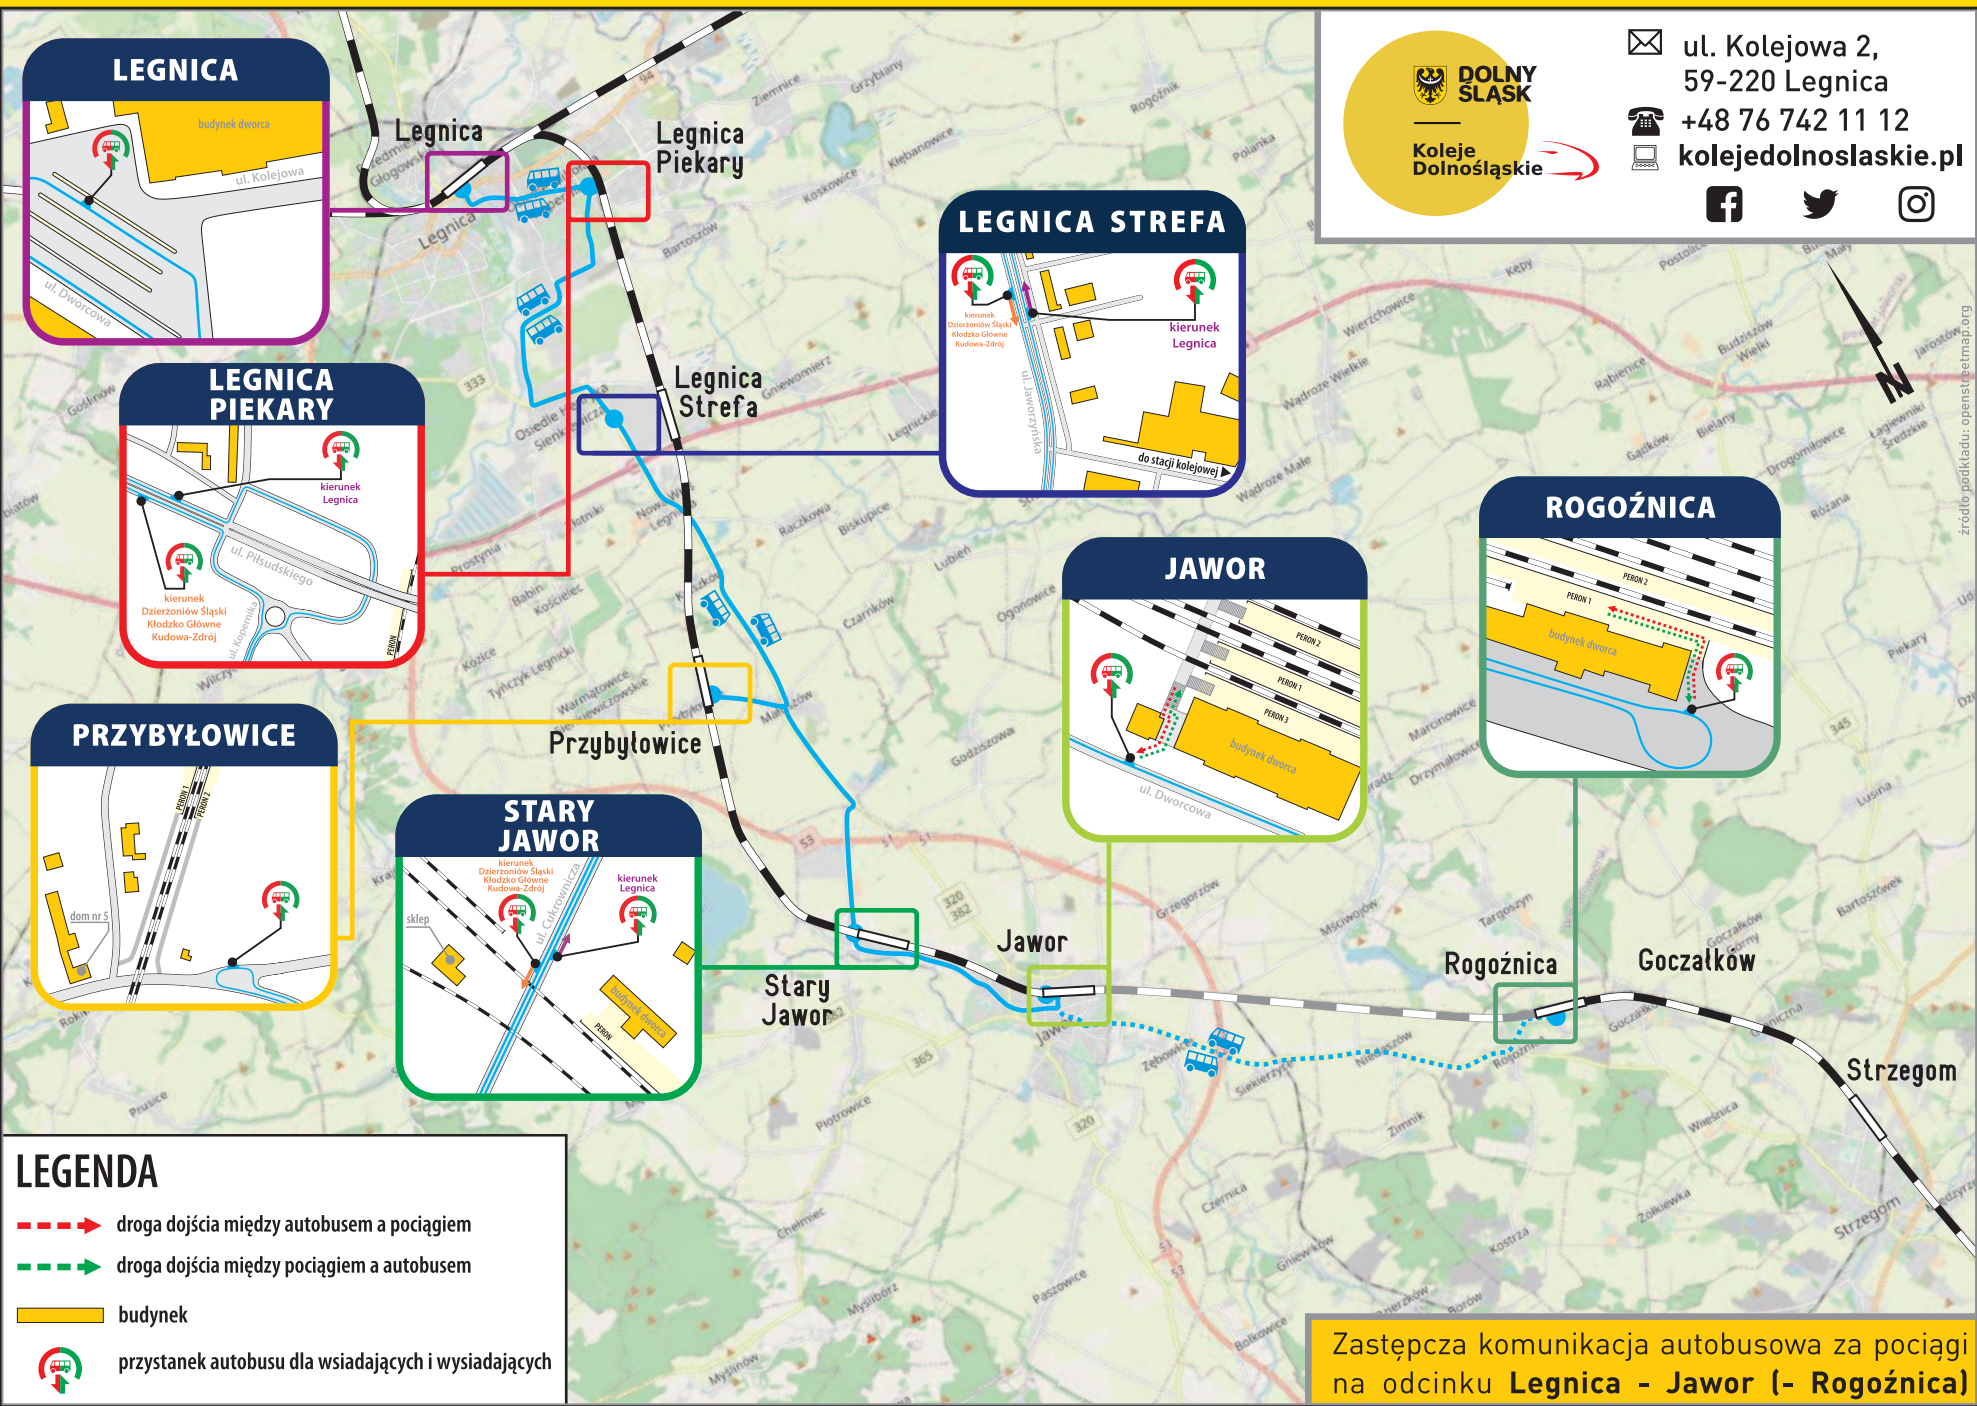

ul. Kolejowa 2,
59-220 Legnica
+48 76 742 11 12
kolejedolnoslaskie.pl

LEGENDA

- droga dojścia między autobusem a pociągiem
- droga dojścia między pociągiem a autobusem
- budynek
- przystanek autobusu dla wsiadających i wysiadających

Zastępcza komunikacja autobusowa za pociągi na odcinku **Legnica - Jawor (- Rogoźnica)**