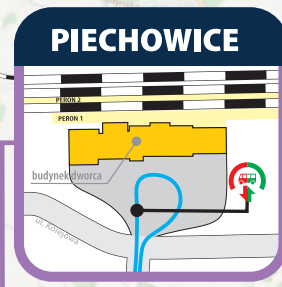

DOLNY ŚLĄSK
Koleje Dolnośląskie

✉ ul. Kolejowa 2,
59-220 Legnica
☎ +48 76 742 11 12
🌐 kolejedolnoslaskie.pl

📘 🐦 📷

UWAGA!
przystanek kolejowy Górzyniec
nie będzie obsługiwany
autobusem komunikacji
zastępczej