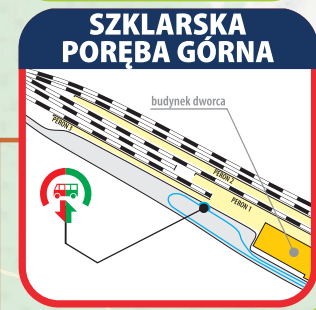

DOLNY ŚLĄSK
Koleje Dolnośląskie

✉ ul. Kolejowa 2,
59-220 Legnica
☎ +48 76 742 11 12
🌐 kolejedolnoslaskie.pl

📘 🐦 📷

UWAGA!
przystanek kolejowy Górzyniec
nie będzie obsługiwany
autobusem komunikacji
zastępczej