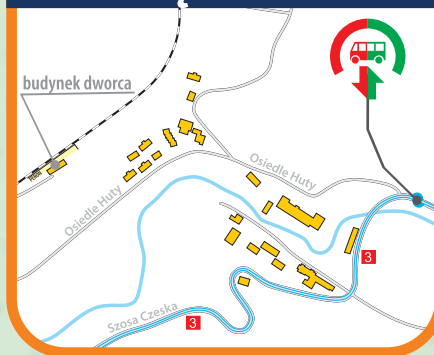

SZKLARSKA POREBA HUTA