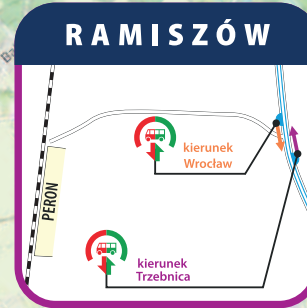

!!! UWAGA! W czasie prac remontowych na przejeździe kolejowym na ulicy Pawłowskiej przystanek zostanie przeniesiony w inną lokalizację.

LEGENDA

- ➔ droga dojścia między autobusem a pociągiem
- ➔ droga dojścia między pociągiem a autobusem
- 🏠 budynek
- 🚏 przystanek autobusu dla wysiadających /wsiadających

Zastępcza komunikacja autobusowa dla pociągów na odcinku Trzebnica - Wrocław Zakrzów (- Wrocław Psie Pole)