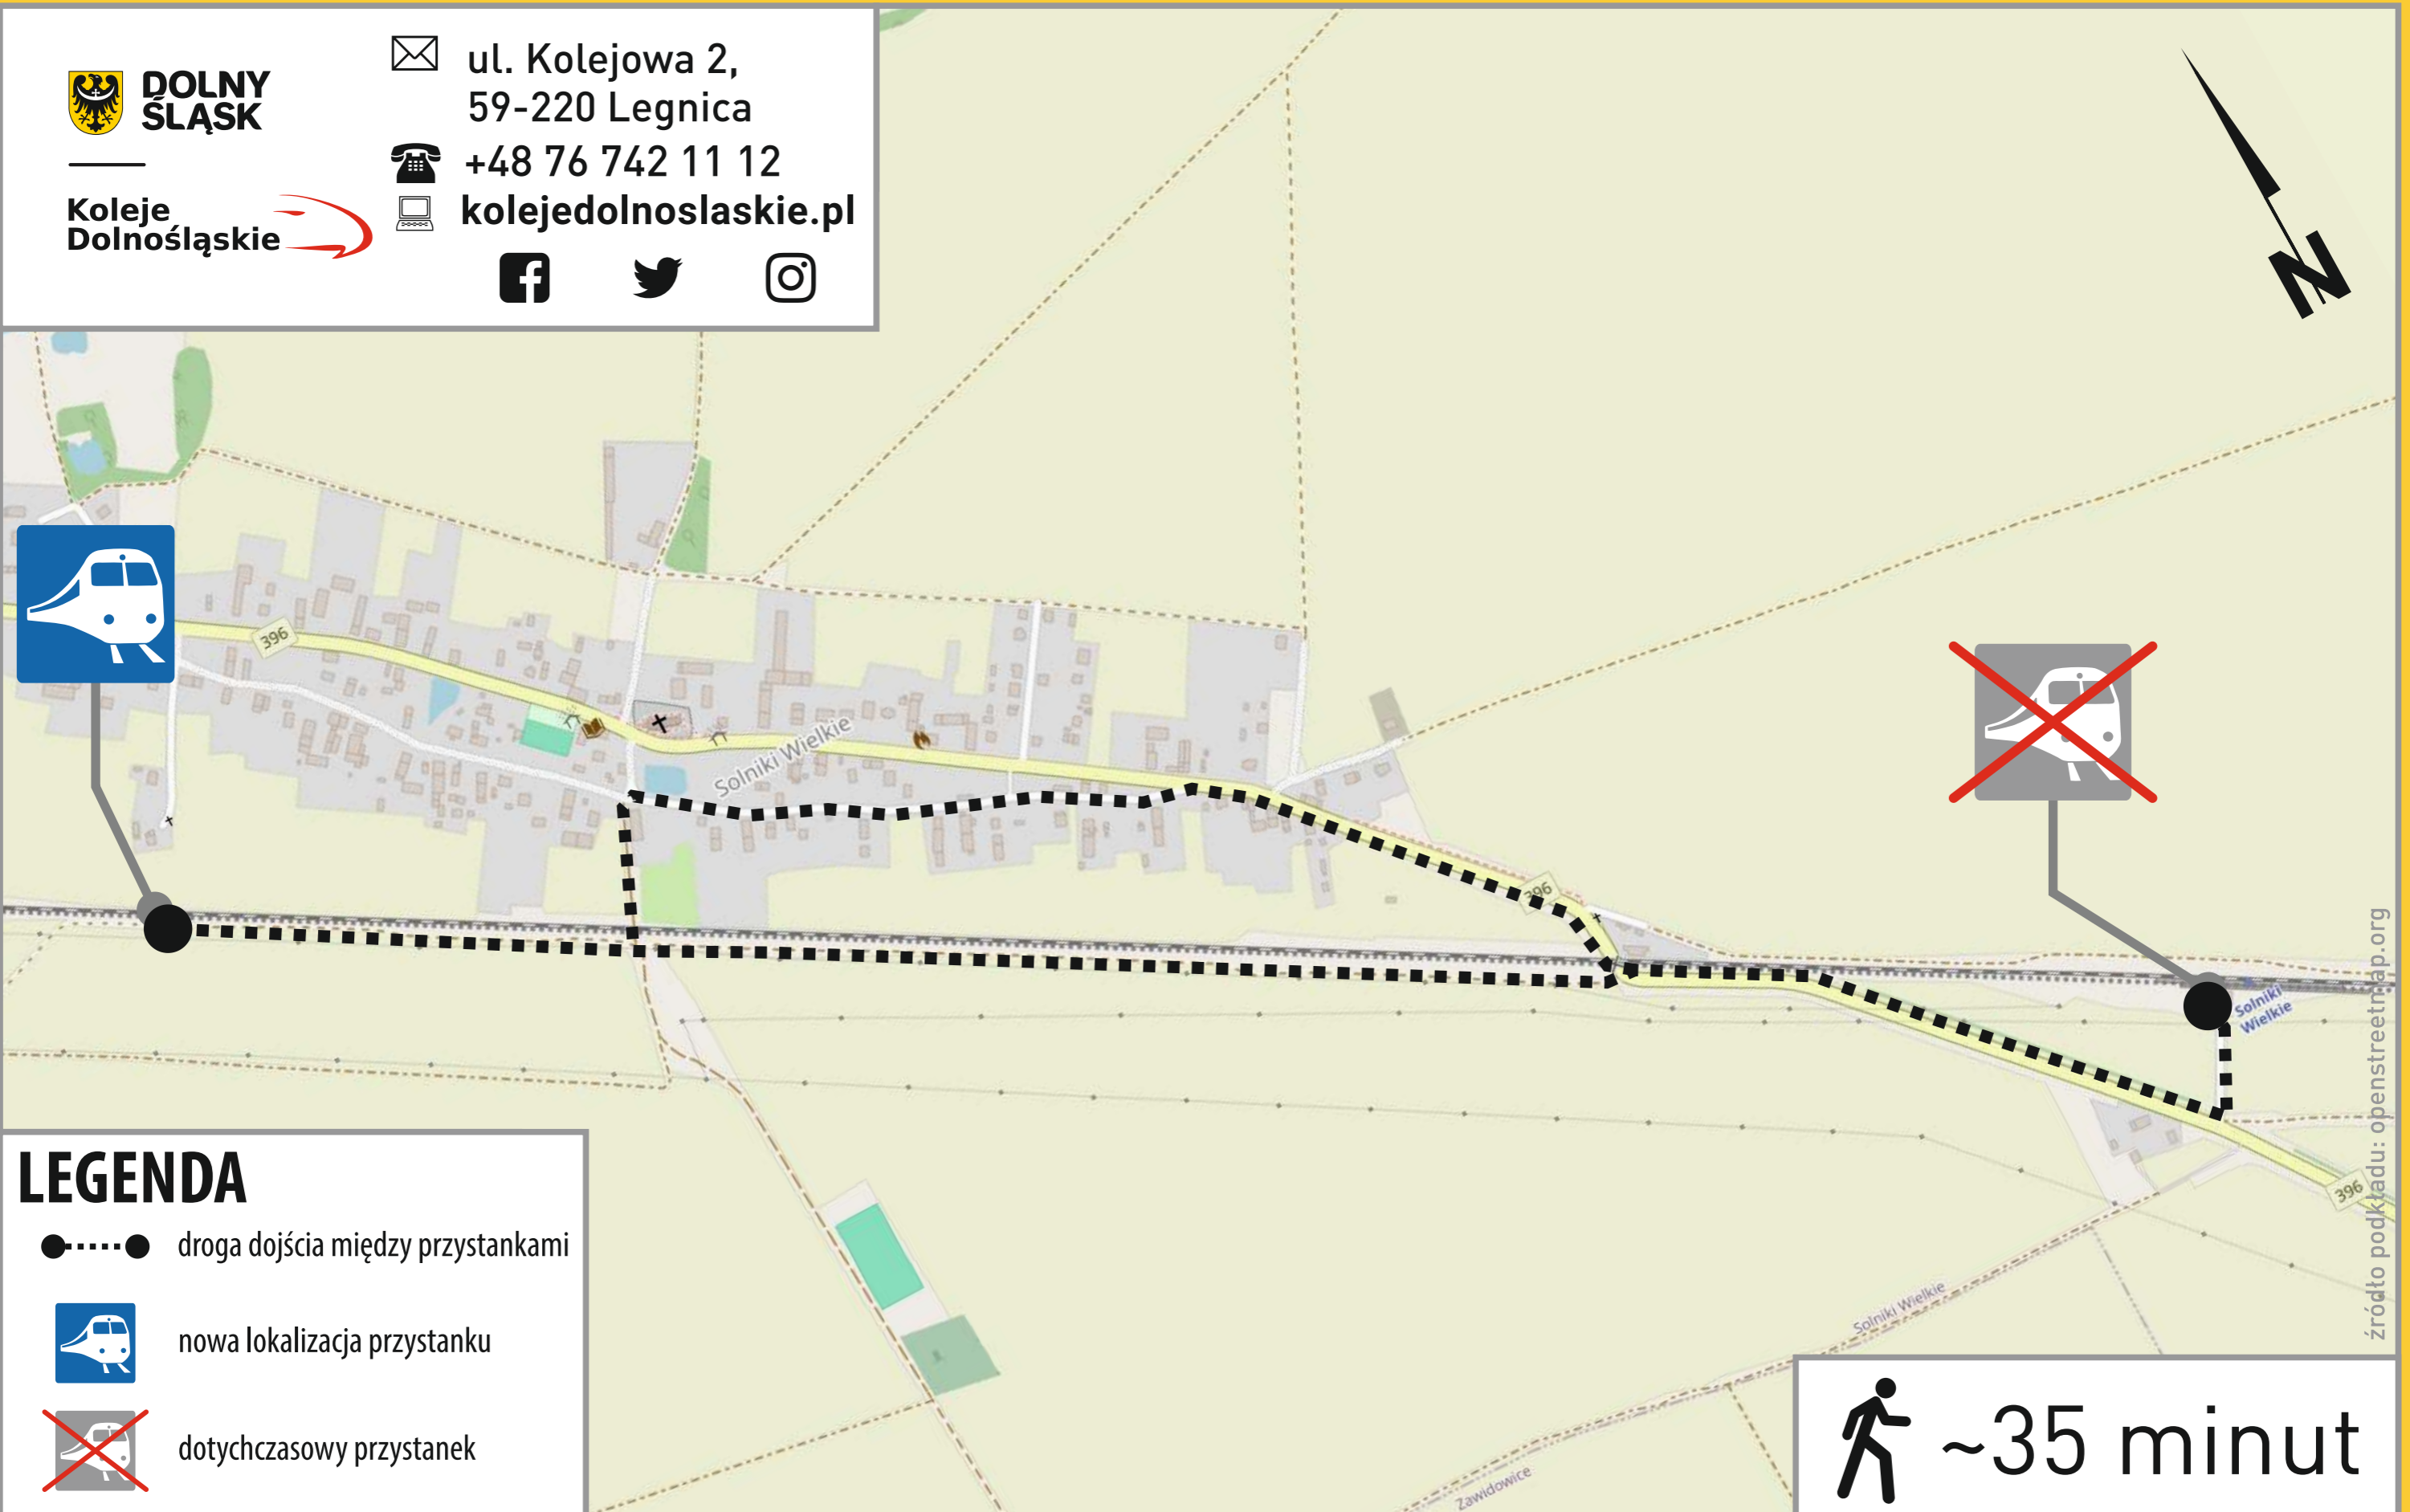

# Droga dojścia do przystanku **Solniki Wielkie** (na żądanie) w **nowej lokalizacji** od 26.02.2026 r.

Koleje  
Dolnośląskie

✉ ul. Kolejowa 2,  
59-220 Legnica  
☎ +48 76 742 11 12  
💻 [kolejedolnoslaskie.pl](http://kolejedolnoslaskie.pl)  
📘 🐦 📷

## LEGENDA

●-...-● droga dojścia między przystankami

nowa lokalizacja przystanku

dotychczasowy przystanek

~35 minut

źródło podkładu: [openstreetmap.org](http://openstreetmap.org)