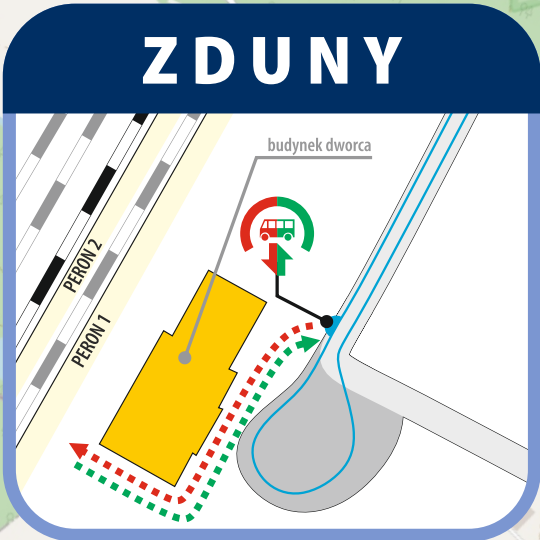

[14] - kursuje w dniach 10.05-14.06.2025

✉ ul. Kolejowa 2,
59-220 Legnica
☎ +48 76 742 11 12
💻 kolejedolnoslaskie.pl
f t i

LEGENDA

- droga dojścia między autobusem a pociągiem
- droga dojścia między pociągiem a autobusem
- budynek
- przystanek autobusu dla wsiadających i wysiadających