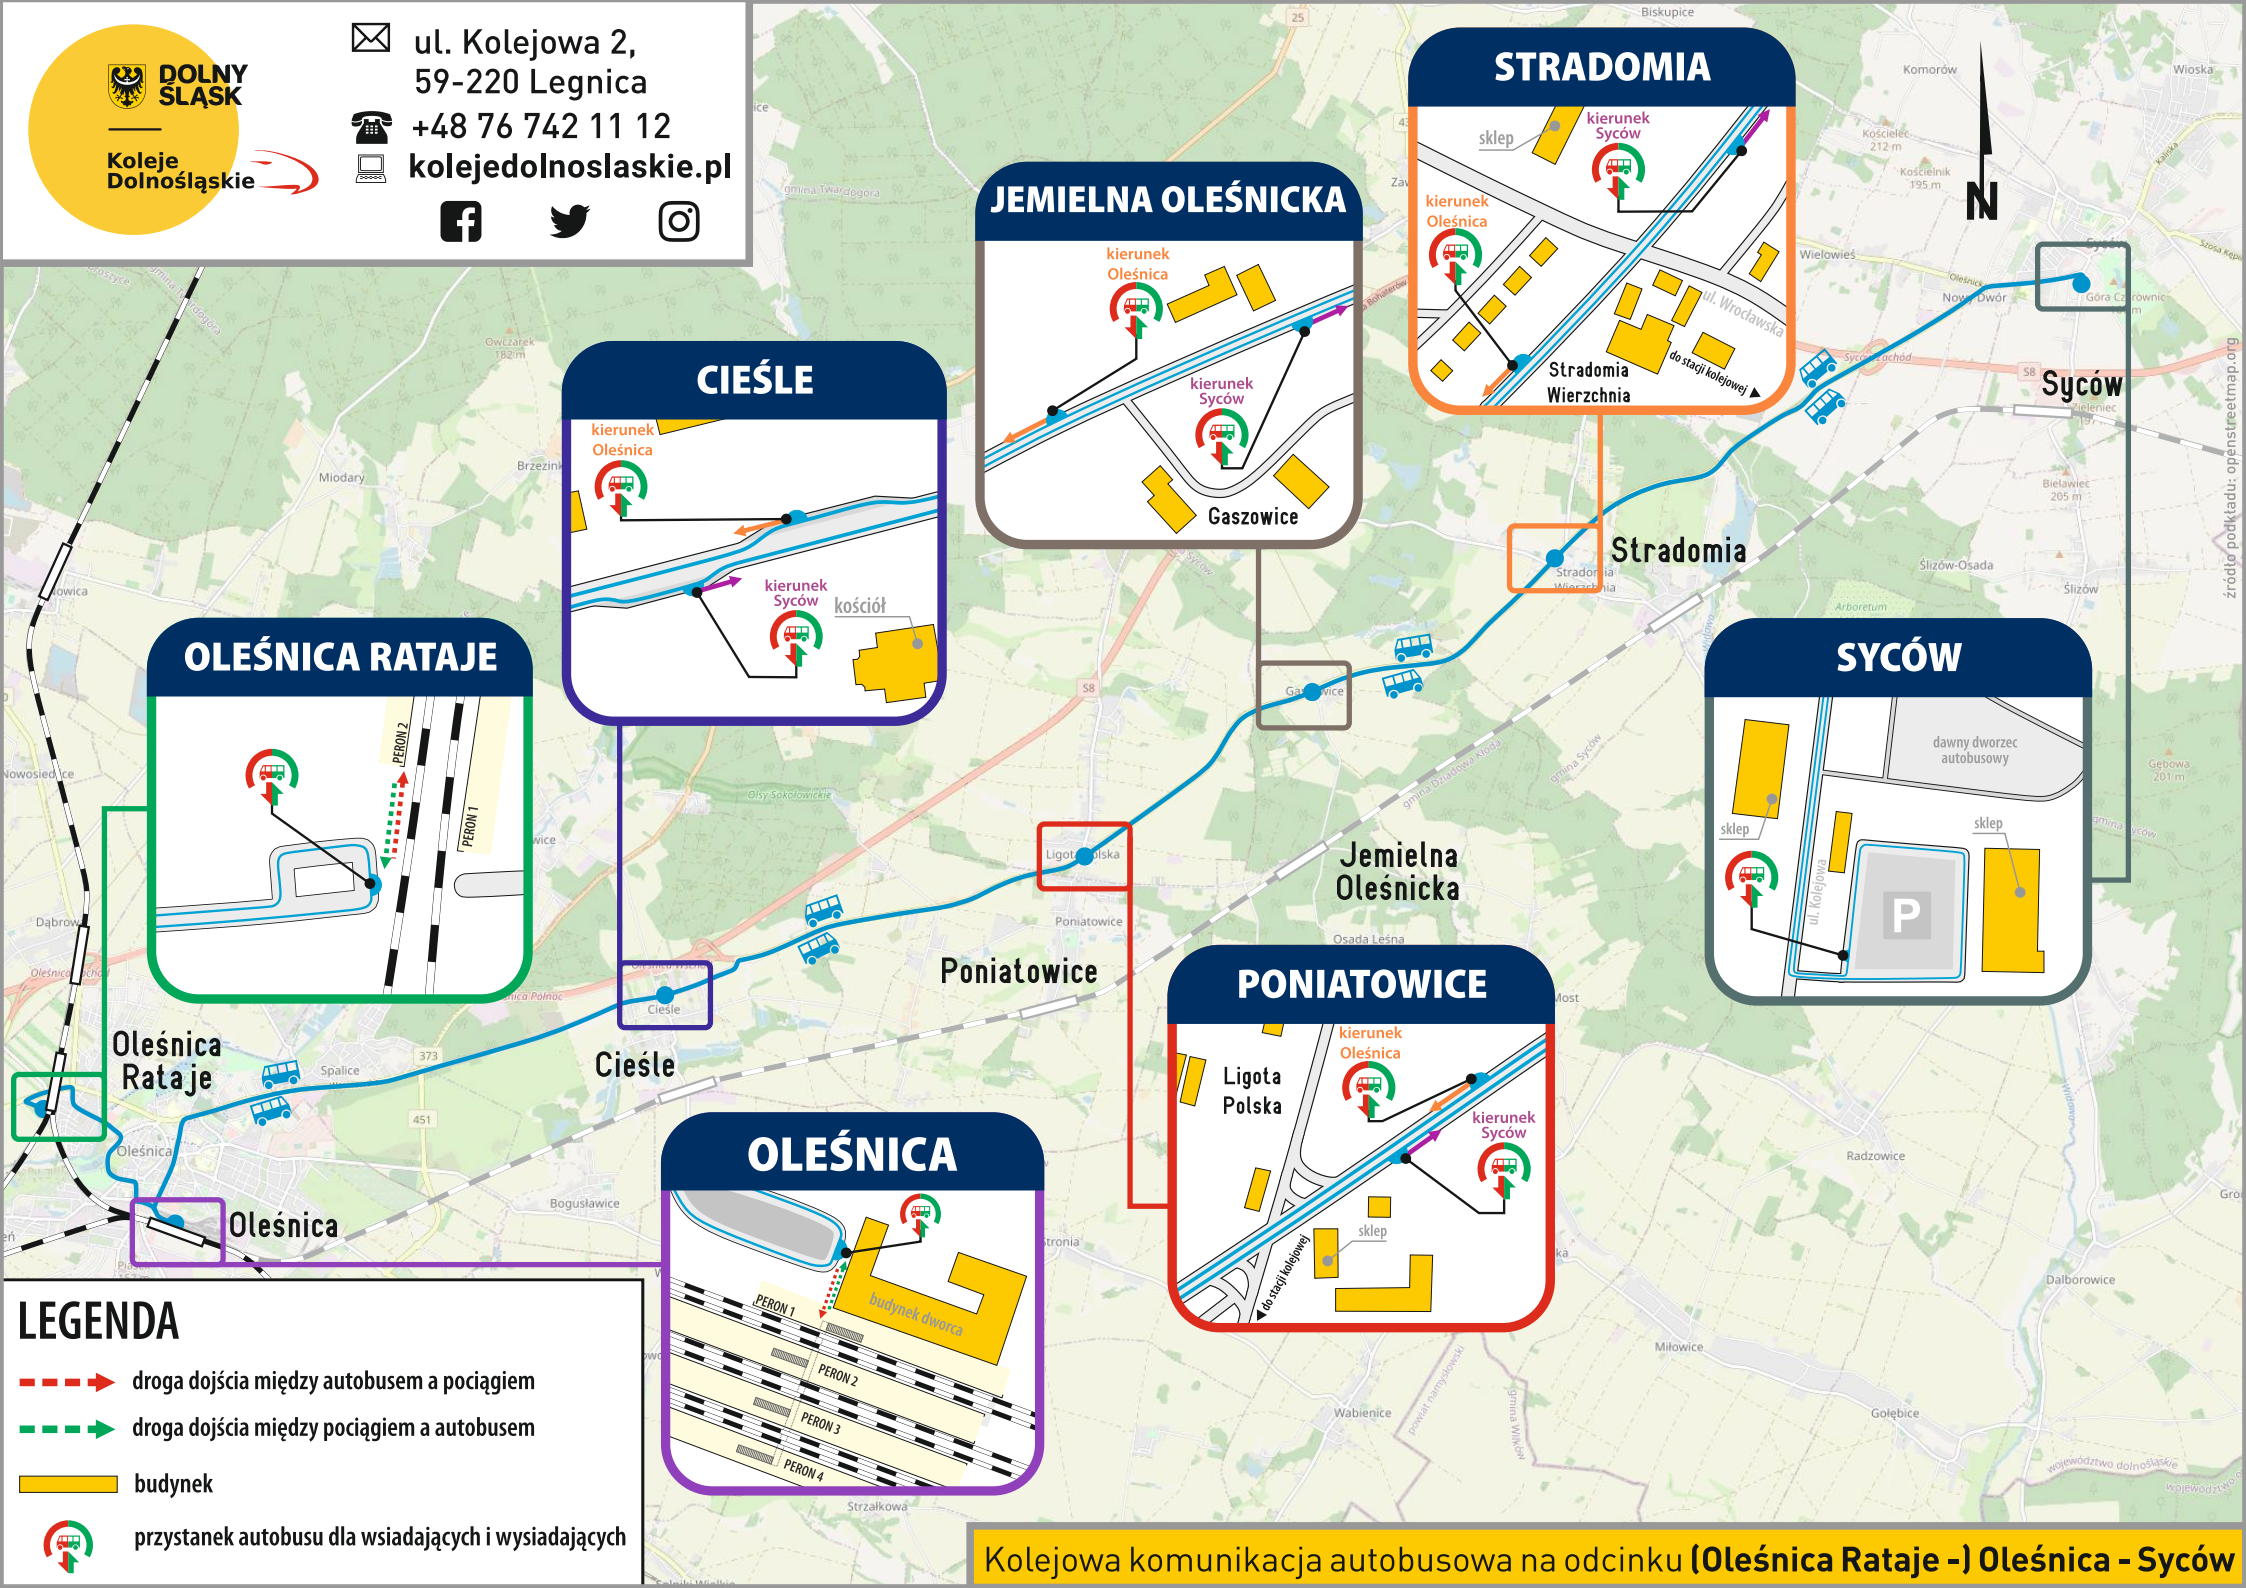

OLEŚNICA RATAJE

Diagram showing bus routes from the station. A red dashed arrow points from the station to the bus stop, and a green dashed arrow points from the bus stop to the station.

CIEŚLE

Diagram showing bus routes. A red dashed arrow points from the station to the bus stop (direction Oleśnica). A green dashed arrow points from the bus stop to the station (direction Syców). A church icon is labeled 'kościół'.

JEMIELNA OLEŚNICKA

Diagram showing bus routes. A red dashed arrow points from the station to the bus stop (direction Oleśnica). A green dashed arrow points from the bus stop to the station (direction Syców).

STRADOMIA

Diagram showing bus routes. A red dashed arrow points from the station to the bus stop (direction Oleśnica). A green dashed arrow points from the bus stop to the station (direction Syców). A shop icon is labeled 'sklep'. A note says 'do stacji kolejowej'.

SYCÓW

Diagram showing bus routes. A red dashed arrow points from the station to the bus stop. A green dashed arrow points from the bus stop to the station. A parking area is labeled 'P'. A former bus stop is labeled 'dawny dworzec autobusowy'.

PONIATOWICE

Diagram showing bus routes. A red dashed arrow points from the station to the bus stop (direction Oleśnica). A green dashed arrow points from the bus stop to the station (direction Syców). A shop icon is labeled 'sklep'.

OLEŚNICA

Diagram showing bus routes. A red dashed arrow points from the station to the bus stop. A green dashed arrow points from the bus stop to the station. A bus stop building is labeled 'budynki dworca'. Platforms are labeled PERON 1, PERON 2, PERON 3, and PERON 4.

LEGENDA

- ---> droga dojścia między autobusem a pociągiem
- - -> droga dojścia między pociągiem a autobusem
- 🏠 budynek
- 🚌 przystanek autobusu dla wsiadających i wysiadających