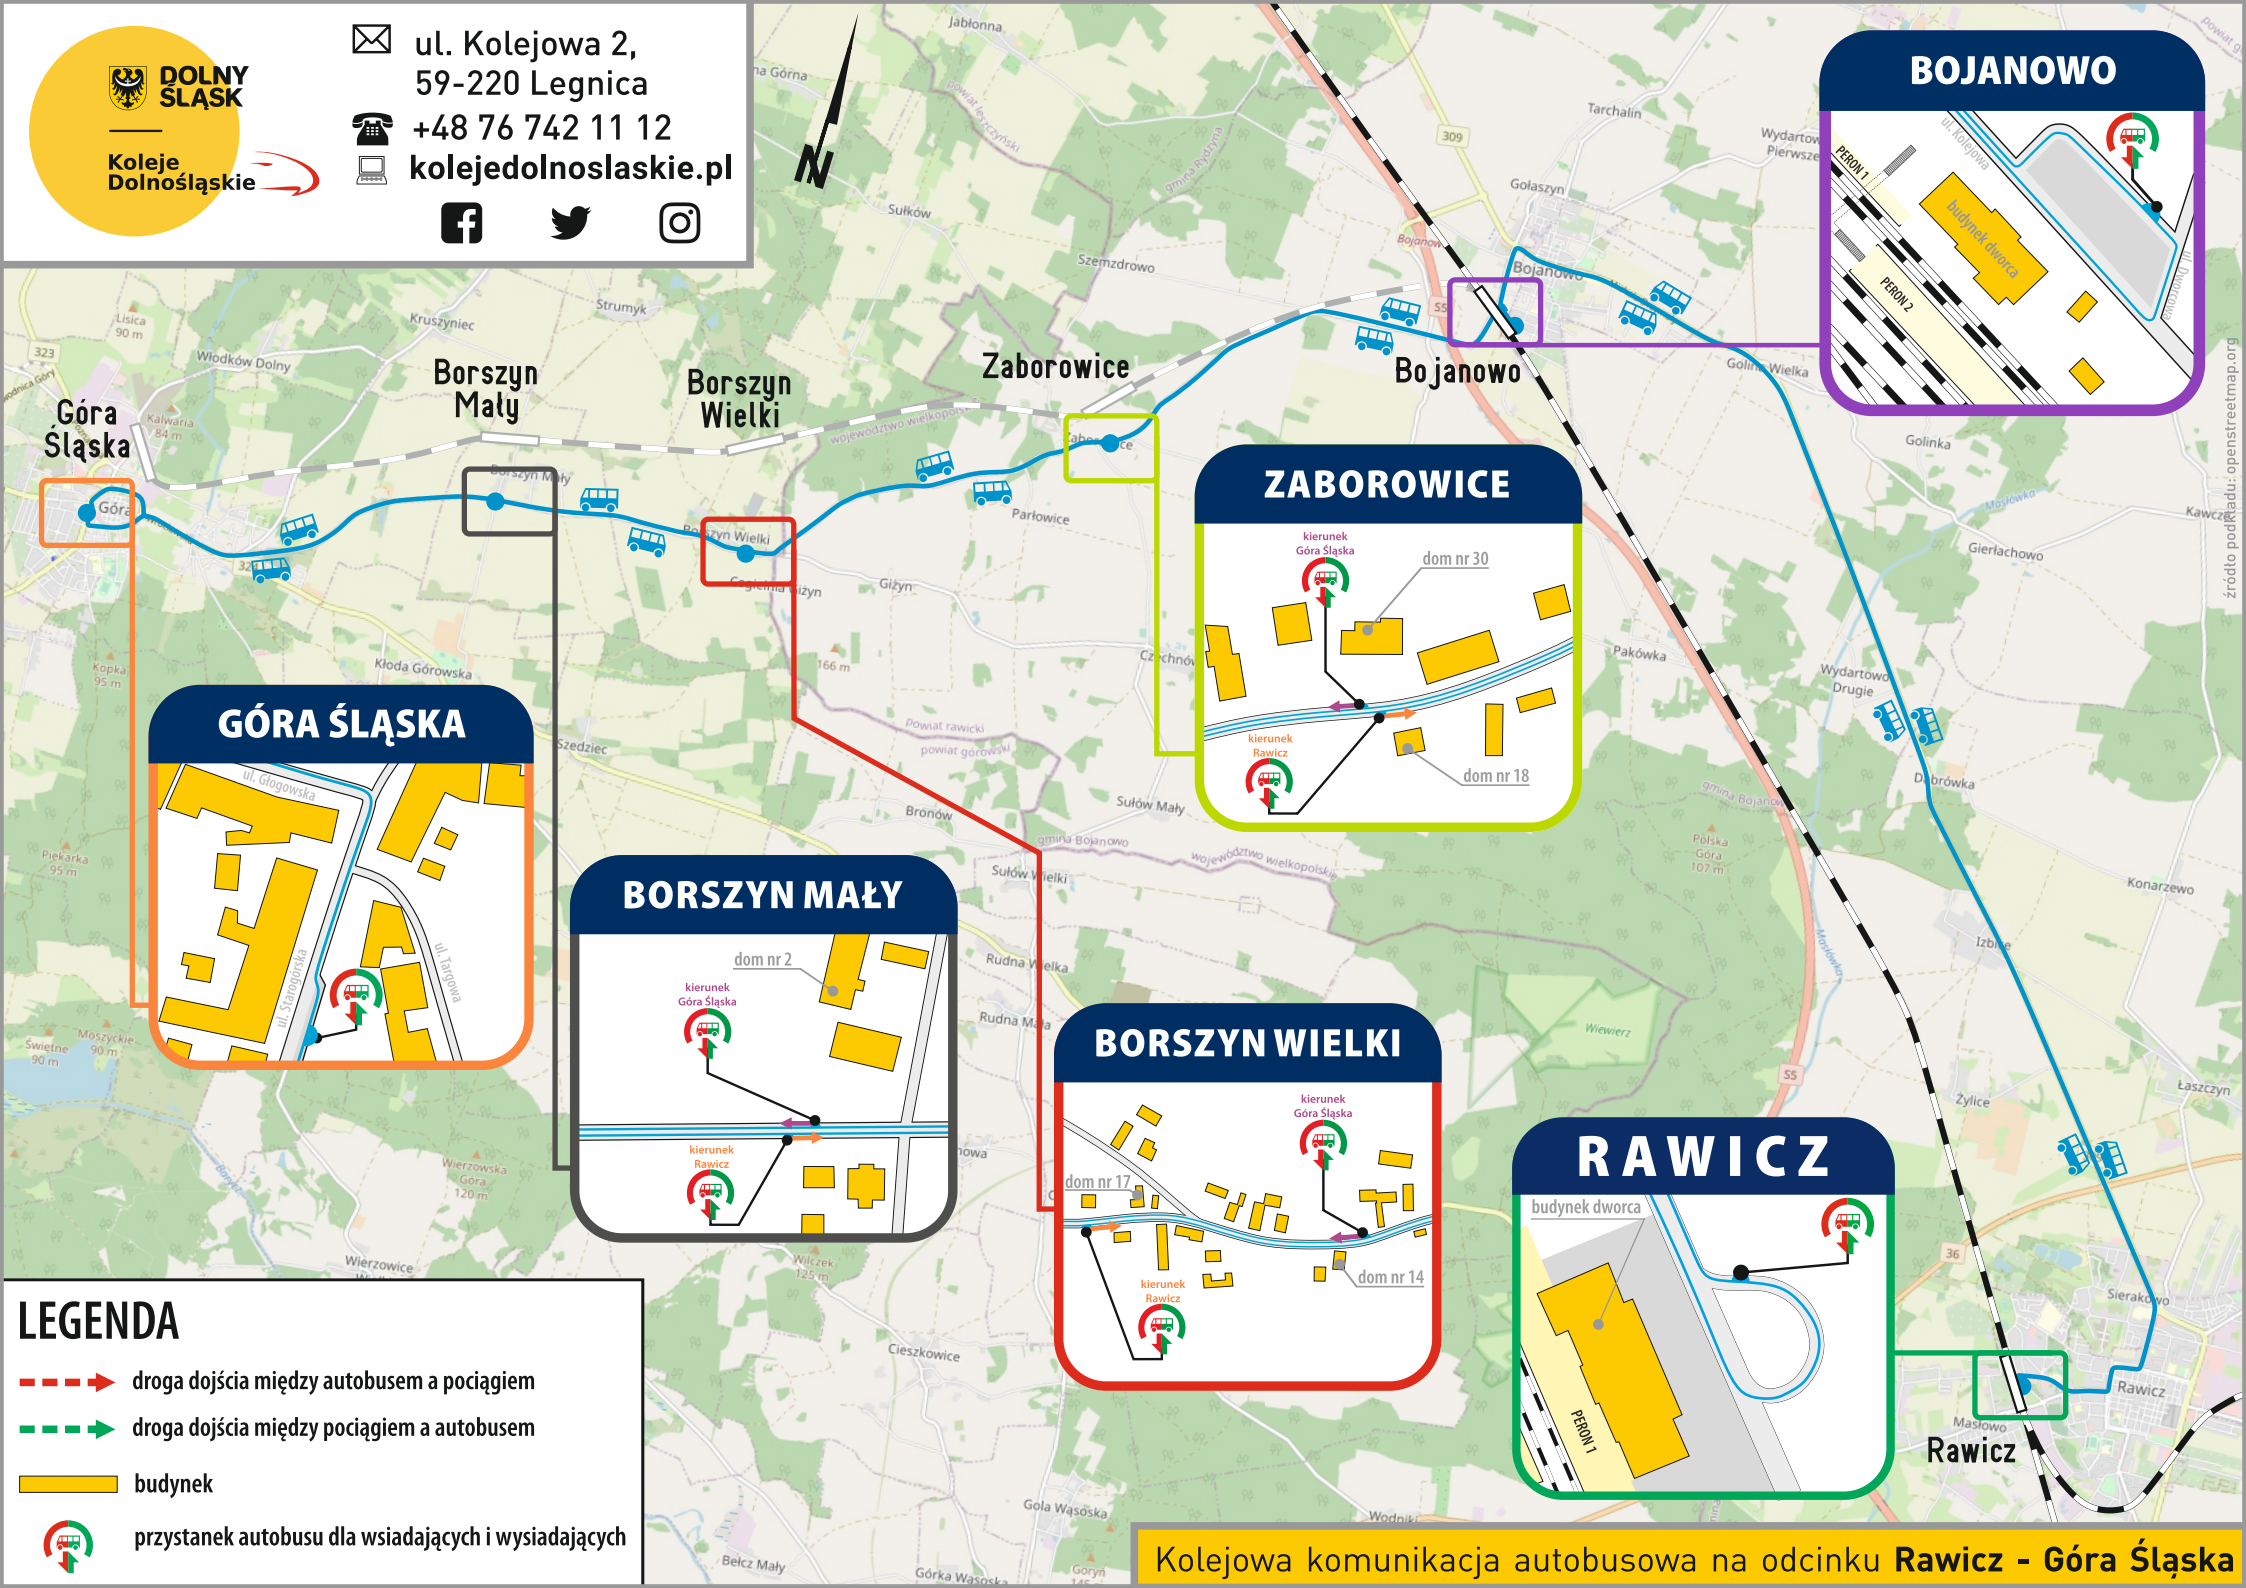

GÓRA ŚLĄSKA

BORSZYN MAŁY

kierunek Góra Śląska

kierunek Rawicz

BORSZYN WIELKI

kierunek Góra Śląska

kierunek Rawicz

ZABOROWICE

kierunek Góra Śląska

kierunek Rawicz

BOJANOWO

RAWICZ

LEGENDA

- ---> droga dojścia między autobusem a pociągiem
- -> droga dojścia między pociągiem a autobusem
- budynek
- 🚌 przystanek autobusu dla wsiadających i wysiadających

źródło podkładu: openstreetmap.org