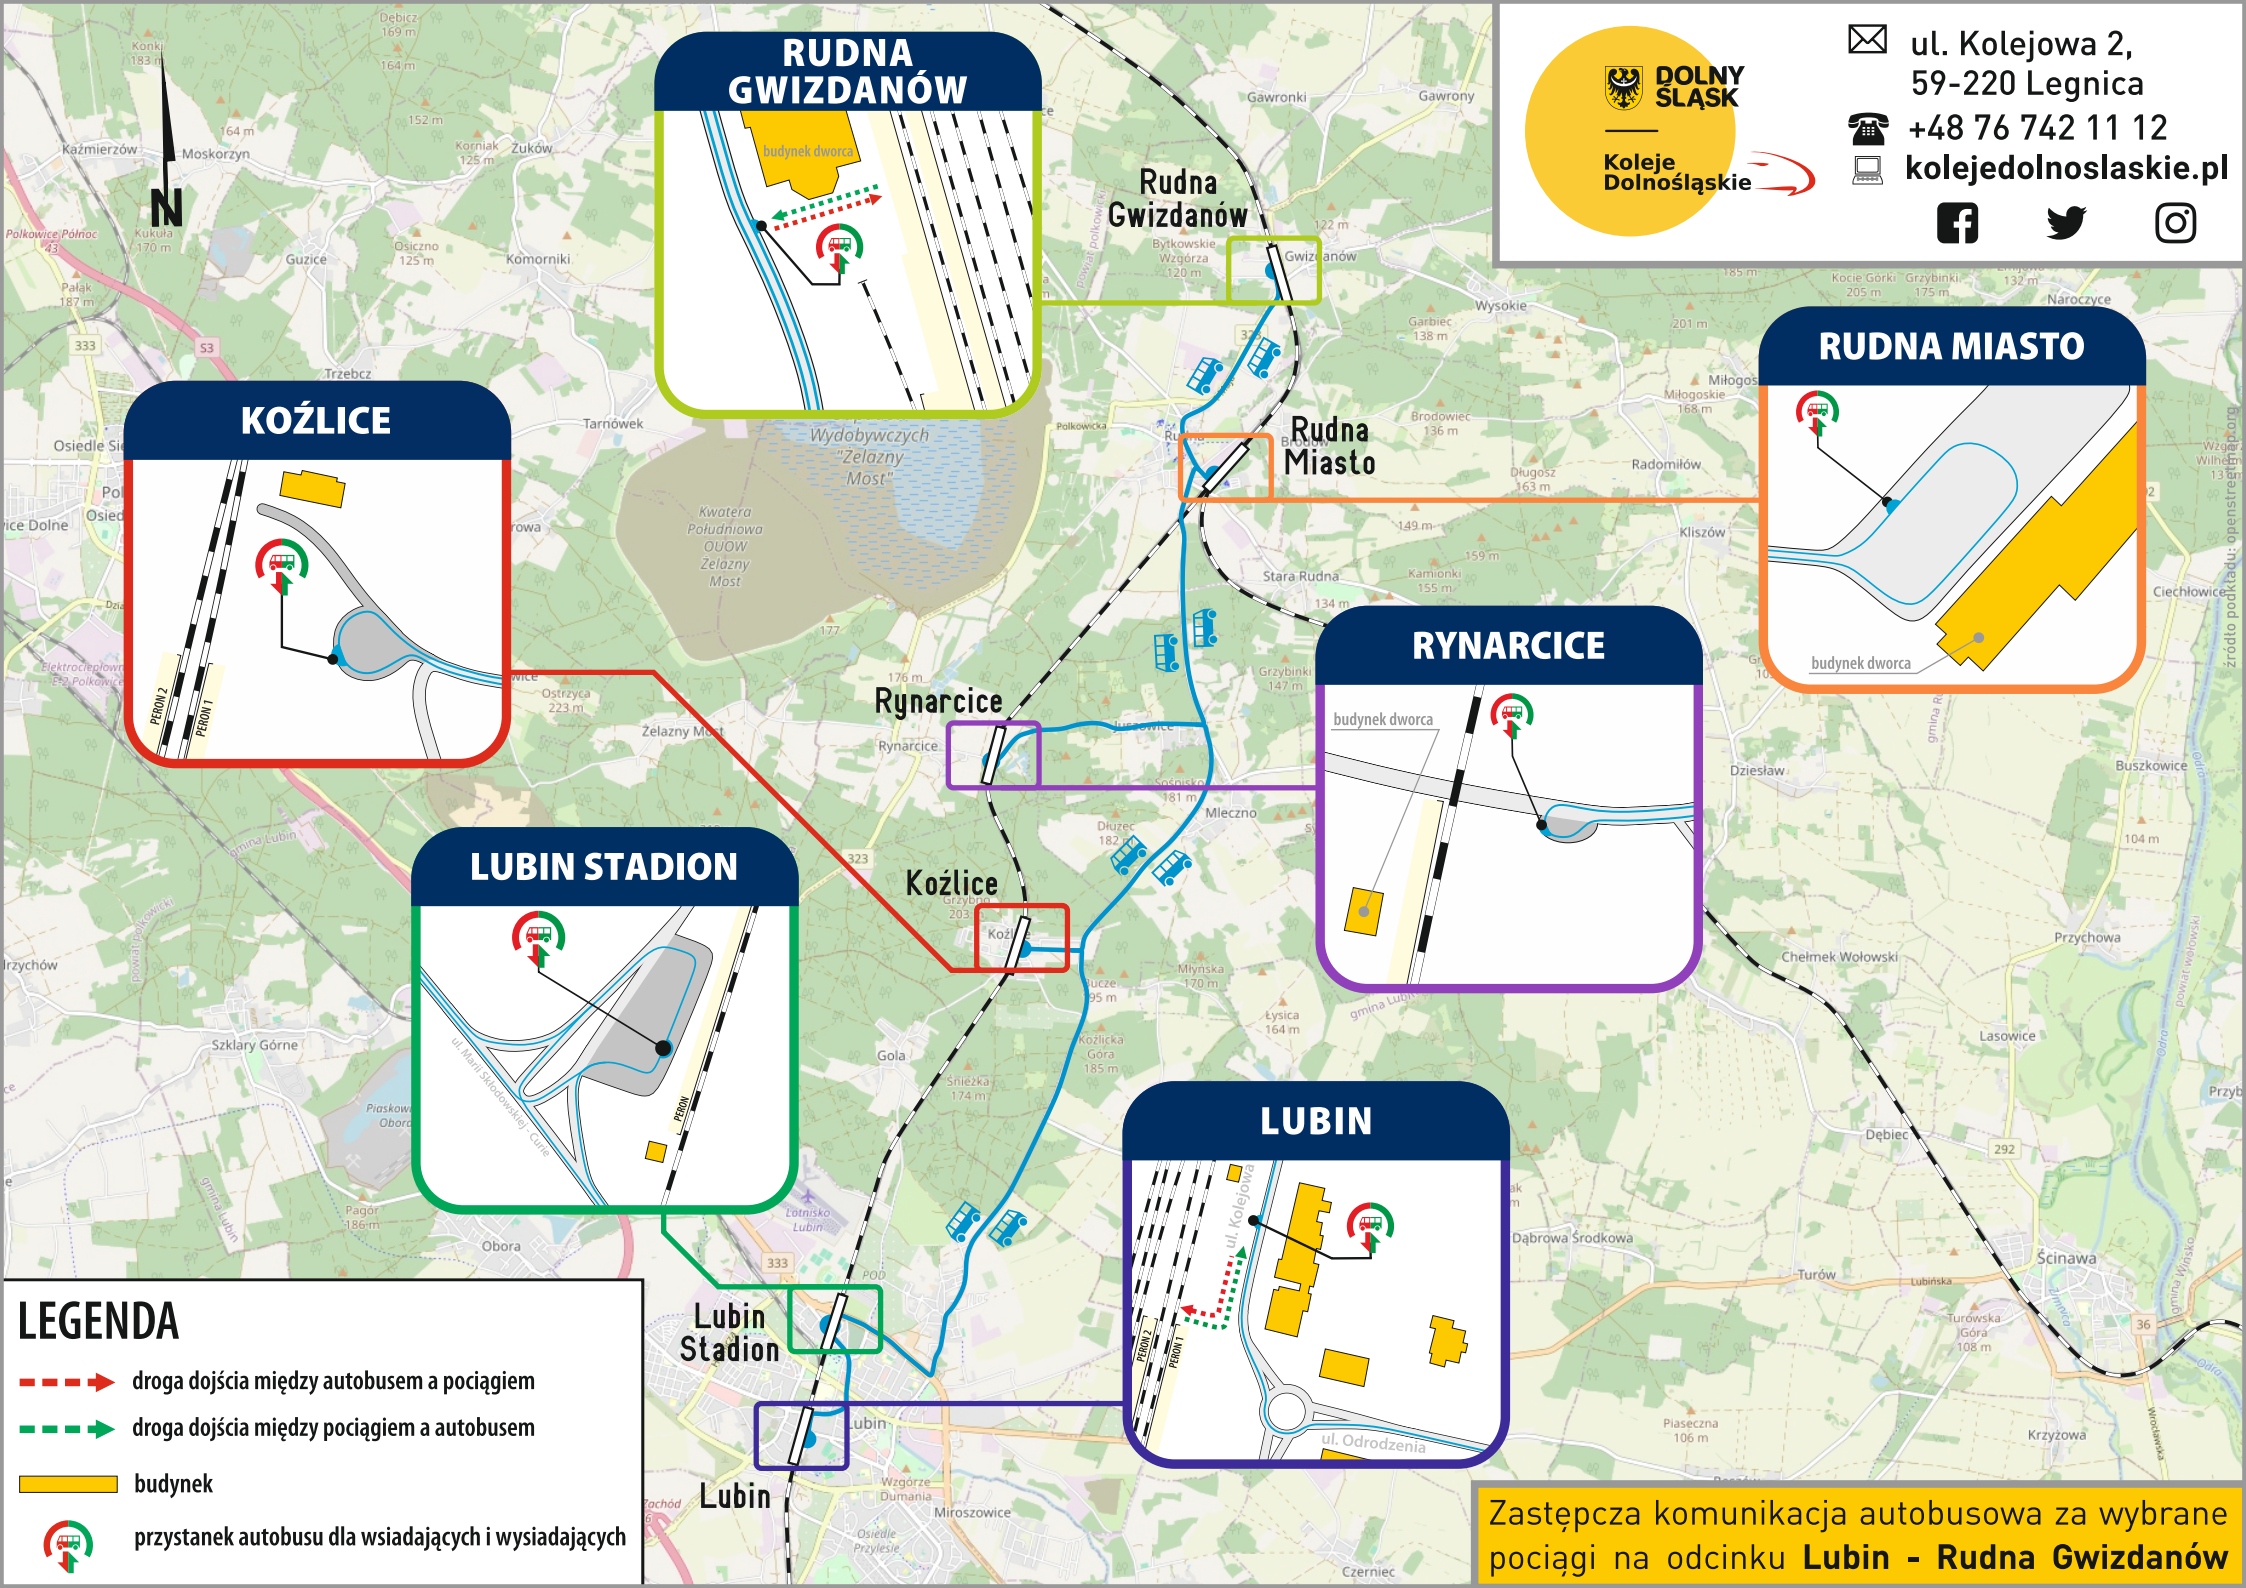

KOŹLICE

LUBIN STADION

LUBIN

RYNARCICE

RUDNA GWIZDANÓW

RUDNA MIASTO

LEGENDA

- droga dojścia między autobusem a pociągiem
- droga dojścia między pociągiem a autobusem
- budynek
- przystanek autobusu dla wsiadających i wysiadających

Zastępcza komunikacja autobusowa za wybrane pociągi na odcinku **Lubin - Rudna Gwizdanów**