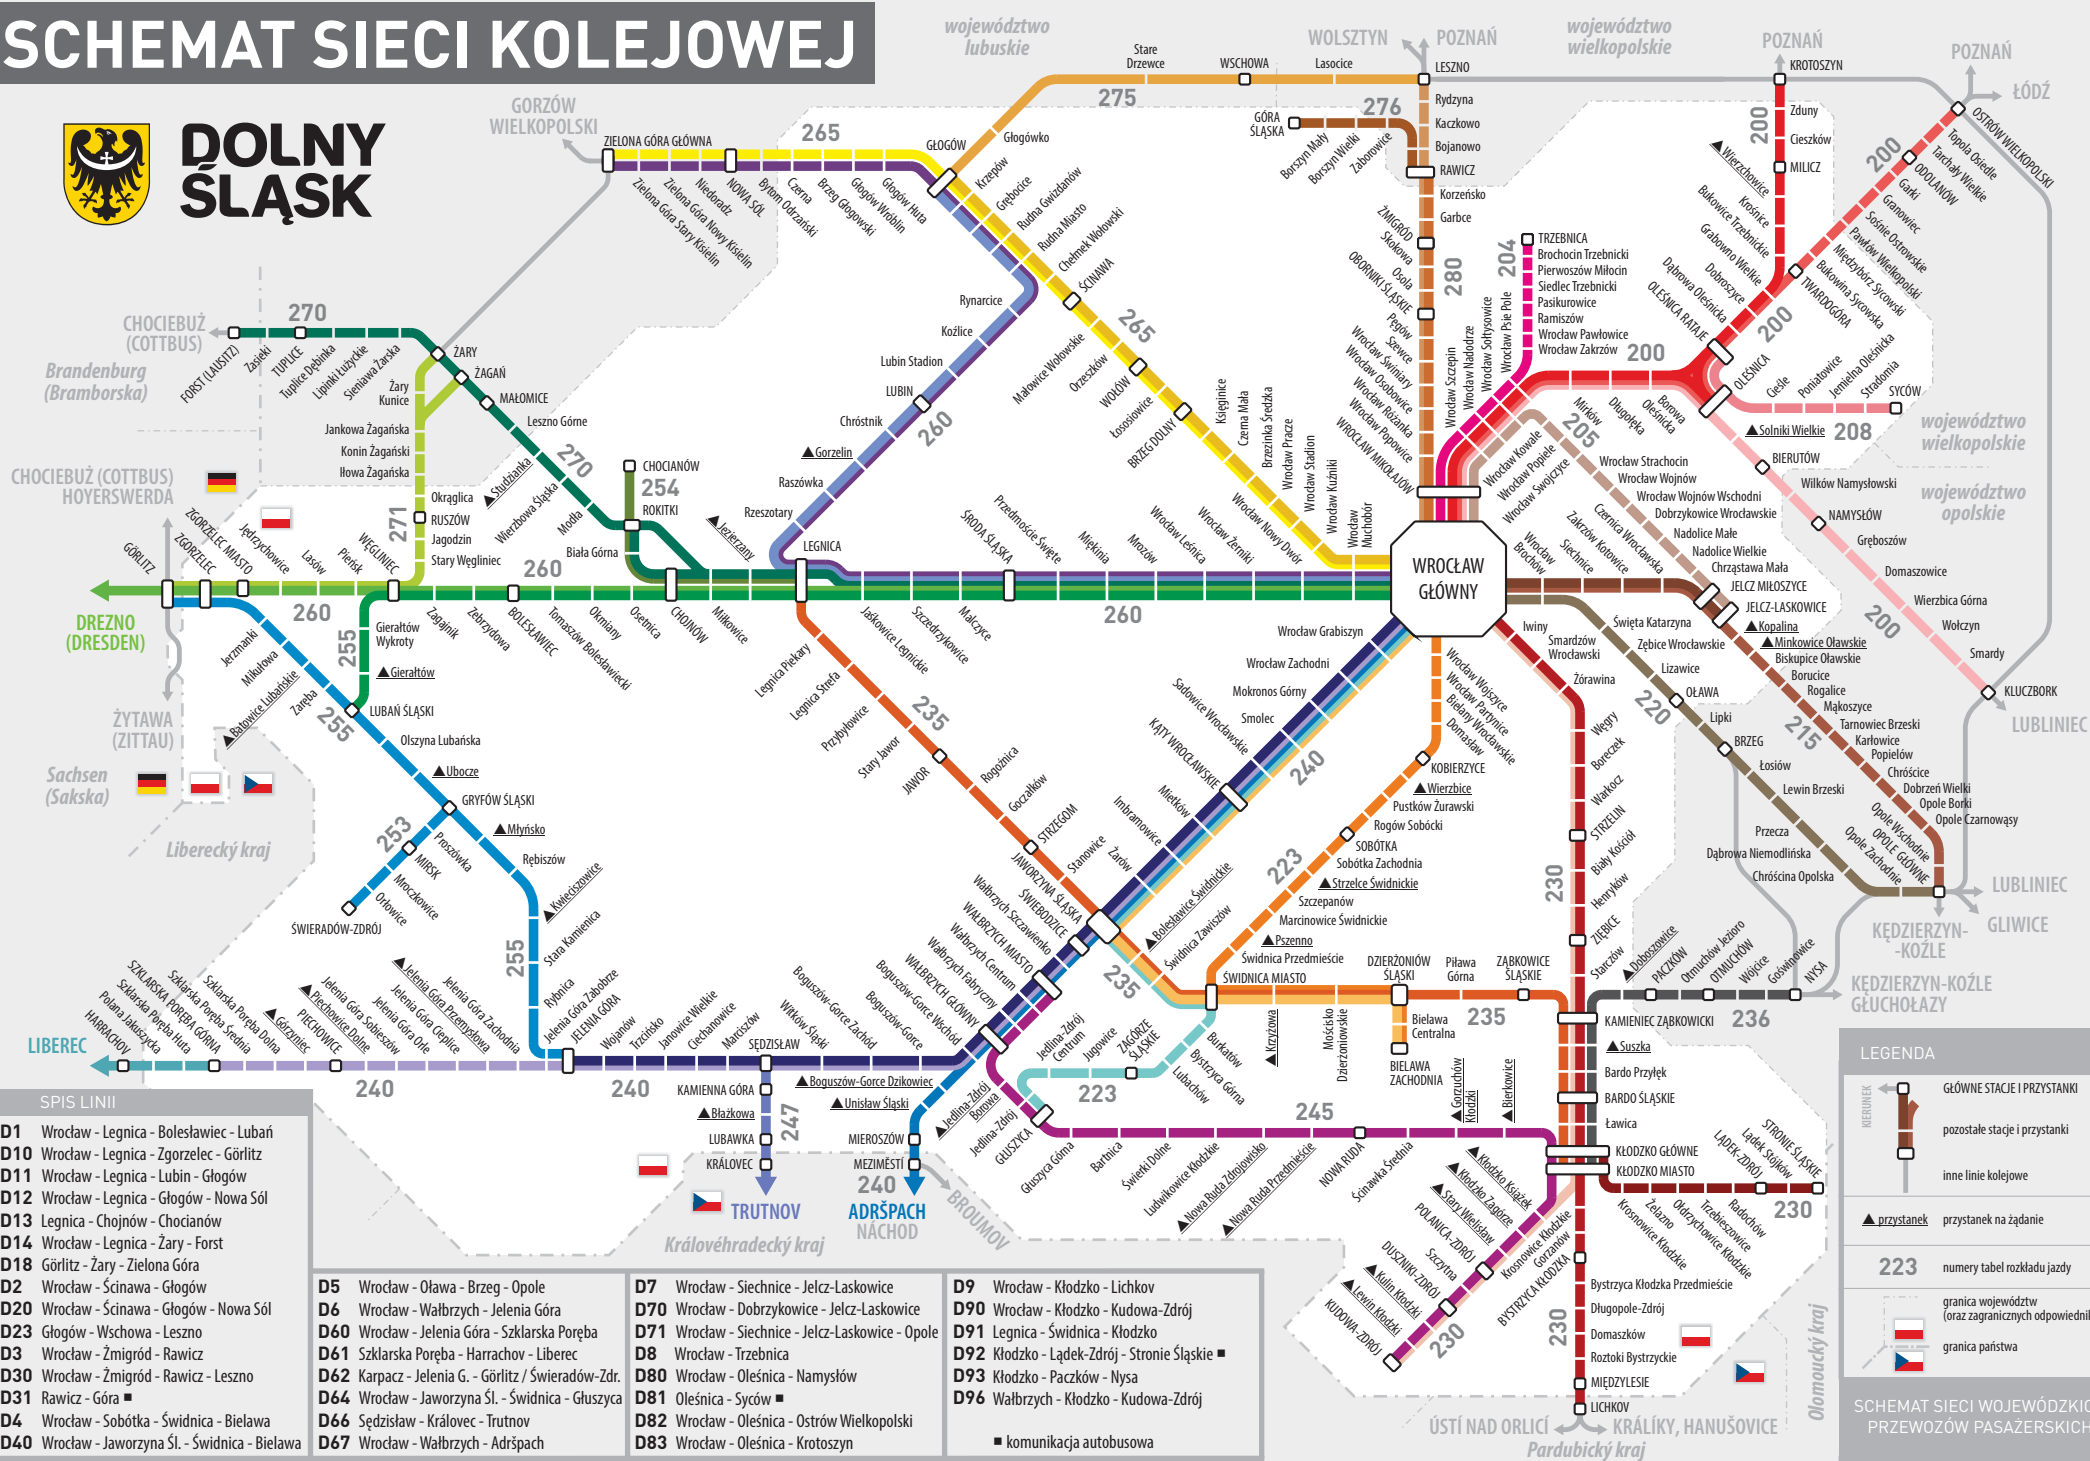

DOLNOŚLĄSKI ROZKŁAD JAZDY POCIĄGÓW PASAŻERSKICH

obowiązuje w okresie
od 9 marca 2024
do 14 czerwca 2025

rozkład jazdy uwzględnia planowane prace inwestycyjne i remontowe na sieci kolejowej i zawiera połączenia następujących przewoźników:
Koleje Dolnośląskie SA, Polregio SA, Koleje Wielkopolskie Sp. z o.o., PKP Intercity SA

SCHEMAT SIECI KOLEJOWEJ

DOLNY ŚLĄSK

SPIS LINII

- D1 Wrocław - Legnica - Bolesławiec - Lubań
- D10 Wrocław - Legnica - Zgorzelec - Görlitz
- D11 Wrocław - Legnica - Lubin - Głogów
- D12 Wrocław - Legnica - Głogów - Nowa Sól
- D13 Legnica - Chojnów - Chocianów
- D14 Wrocław - Legnica - Żary - Forst
- D18 Görlitz - Żary - Zielona Góra
- D2 Wrocław - Ścinawa - Głogów
- D20 Wrocław - Ścinawa - Głogów - Nowa Sól
- D23 Głogów - Wschowa - Leszno
- D3 Wrocław - Zmigród - Rawicz
- D30 Wrocław - Zmigród - Rawicz - Leszno
- D31 Rawicz - Góra
- D4 Wrocław - Sobótka - Świdnica - Bielawa
- D40 Wrocław - Jaworzyna Śl. - Świdnica - Bielawa