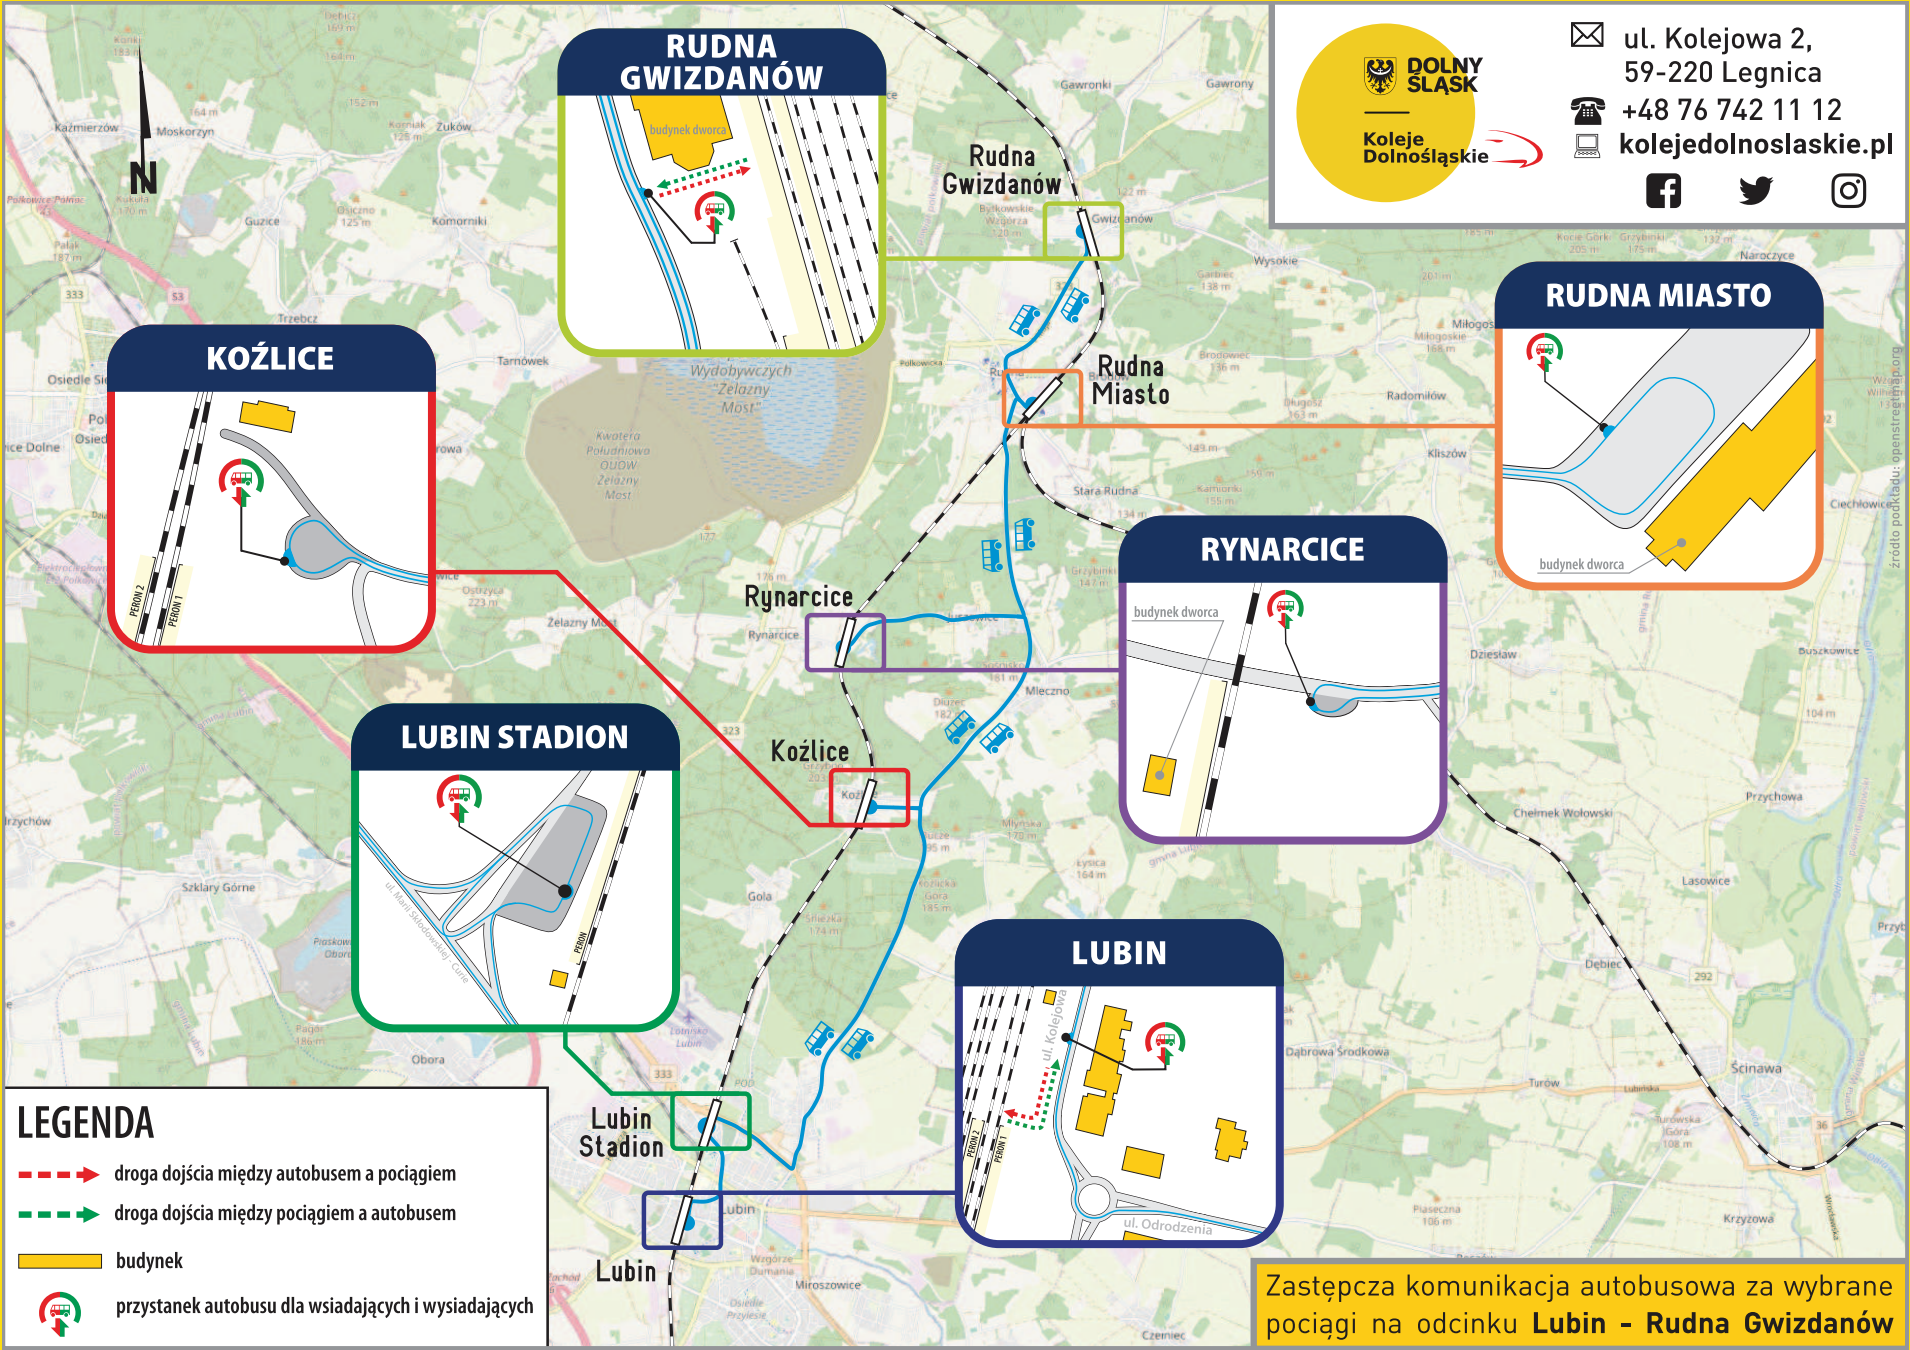

**DOLNY
ŚLĄSK**
Koleje
Dolnośląskie

✉ ul. Kolejowa 2,
59-220 Legnica
☎ +48 76 742 11 12
🌐 kolejedolnoslaskie.pl
📱

RUDNA GWIZDANÓW

budynek dworca

RUDNA MIASTO

budynek dworca

RYNARCICE

budynek dworca

KOŹLICE

LUBIN STADION

ul. Karłowicza

LUBIN

ul. Kolejowa
ul. Odrodzenia

LEGENDA

- droga dojścia między autobusem a pociągiem
- droga dojścia między pociągiem a autobusem
- budynek
- przystanek autobusu dla wsiadających i wysiadających

Zastępcza komunikacja autobusowa za wybrane pociągi na odcinku **Lubin - Rudna Gwizdanów**