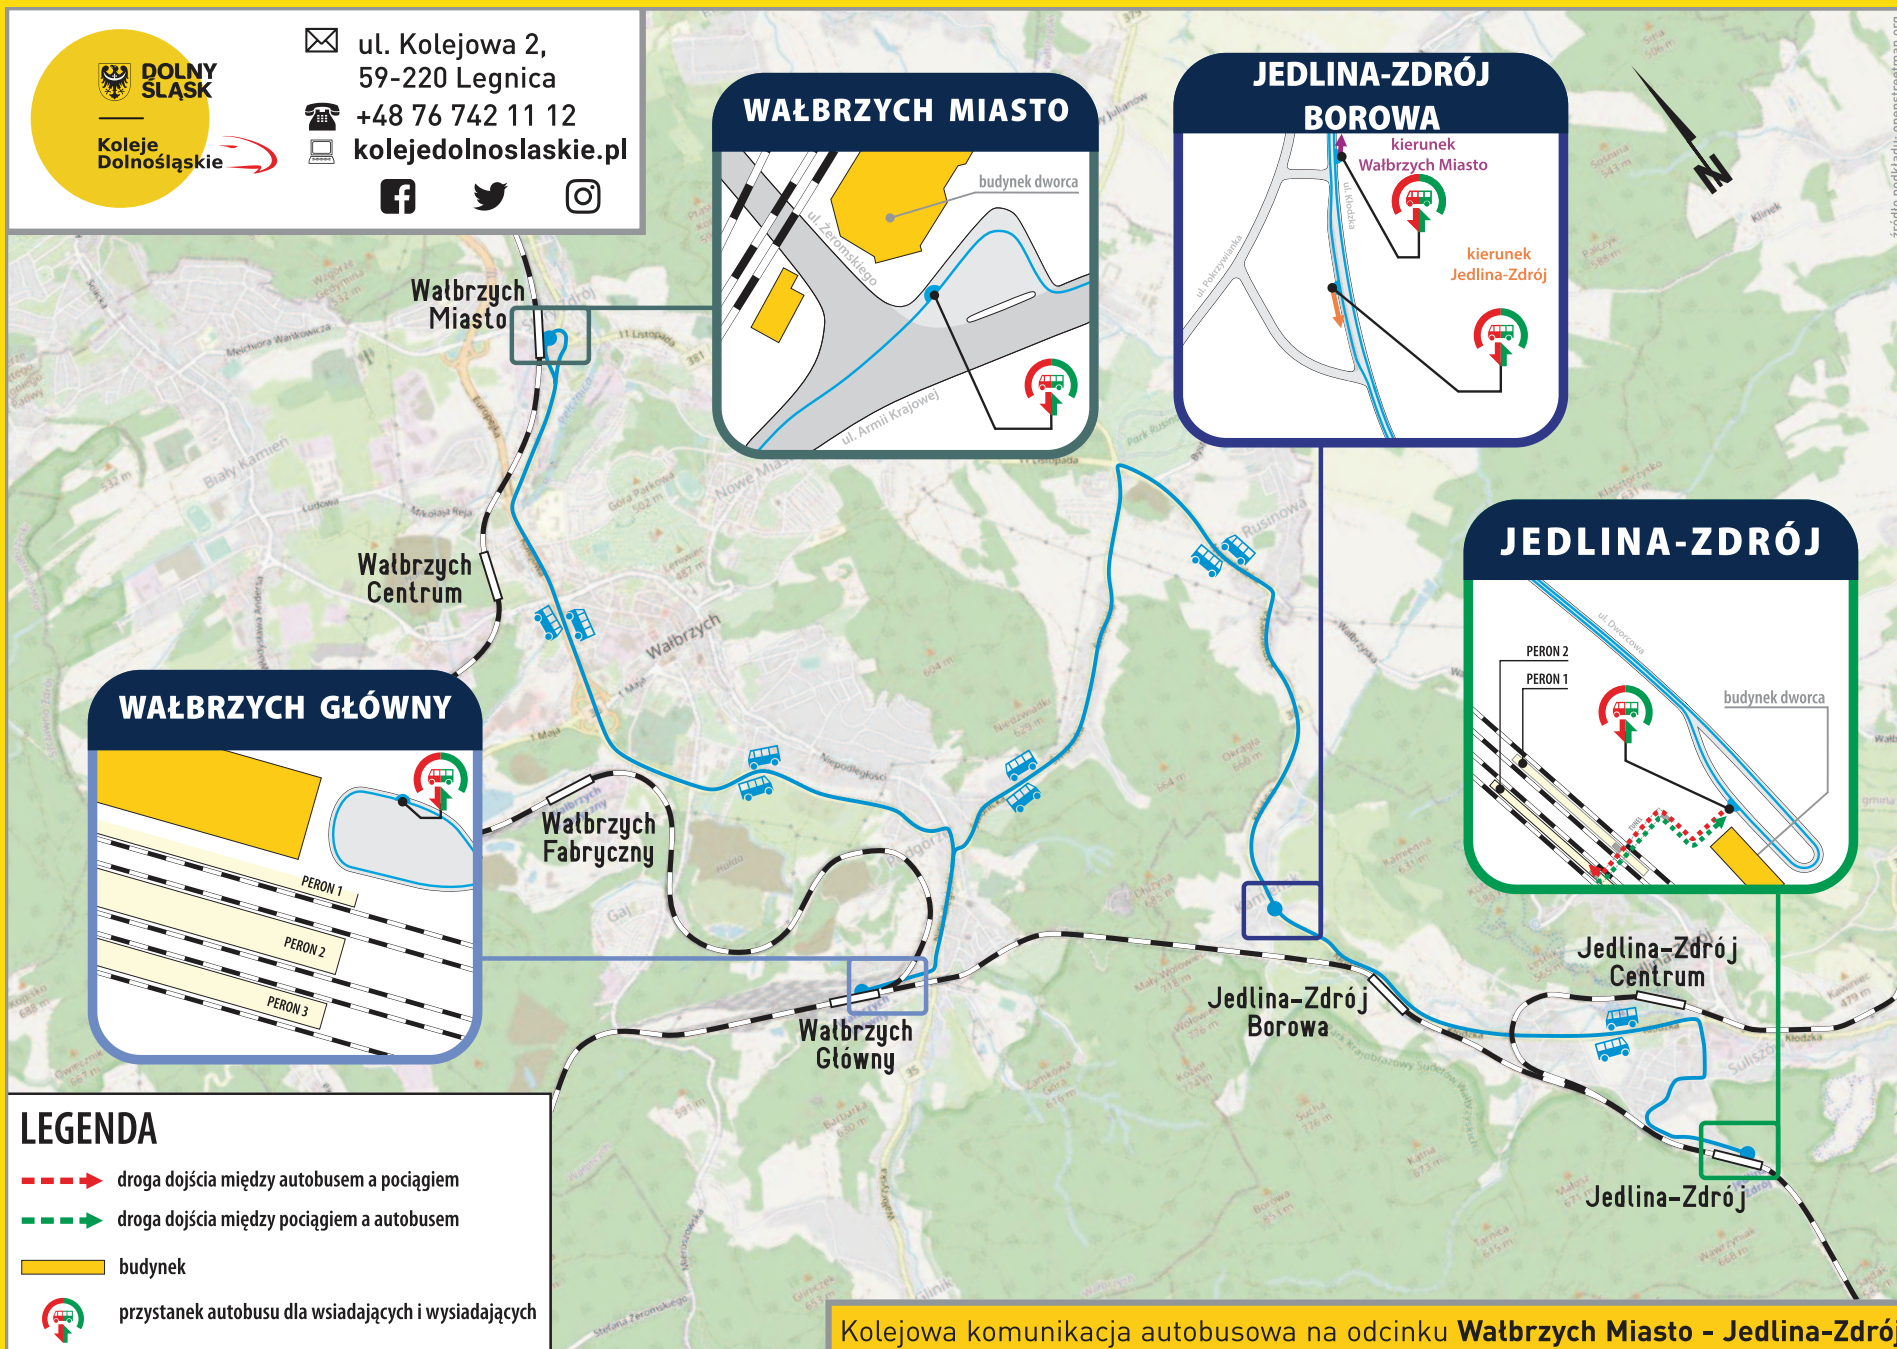

Kolejowa komunikacja autobusowa na odcinku **Wałbrzych Miasto - Jedlina-Zdrój**

POLANA JAKUSZCZA

Dolnośląskie Centrum Sportu

SZKLARSKA POREBA HUTA

budynek dworca

Ościeble Huty

SZKLARSKA POREBA GÓRNA

budynek dworca