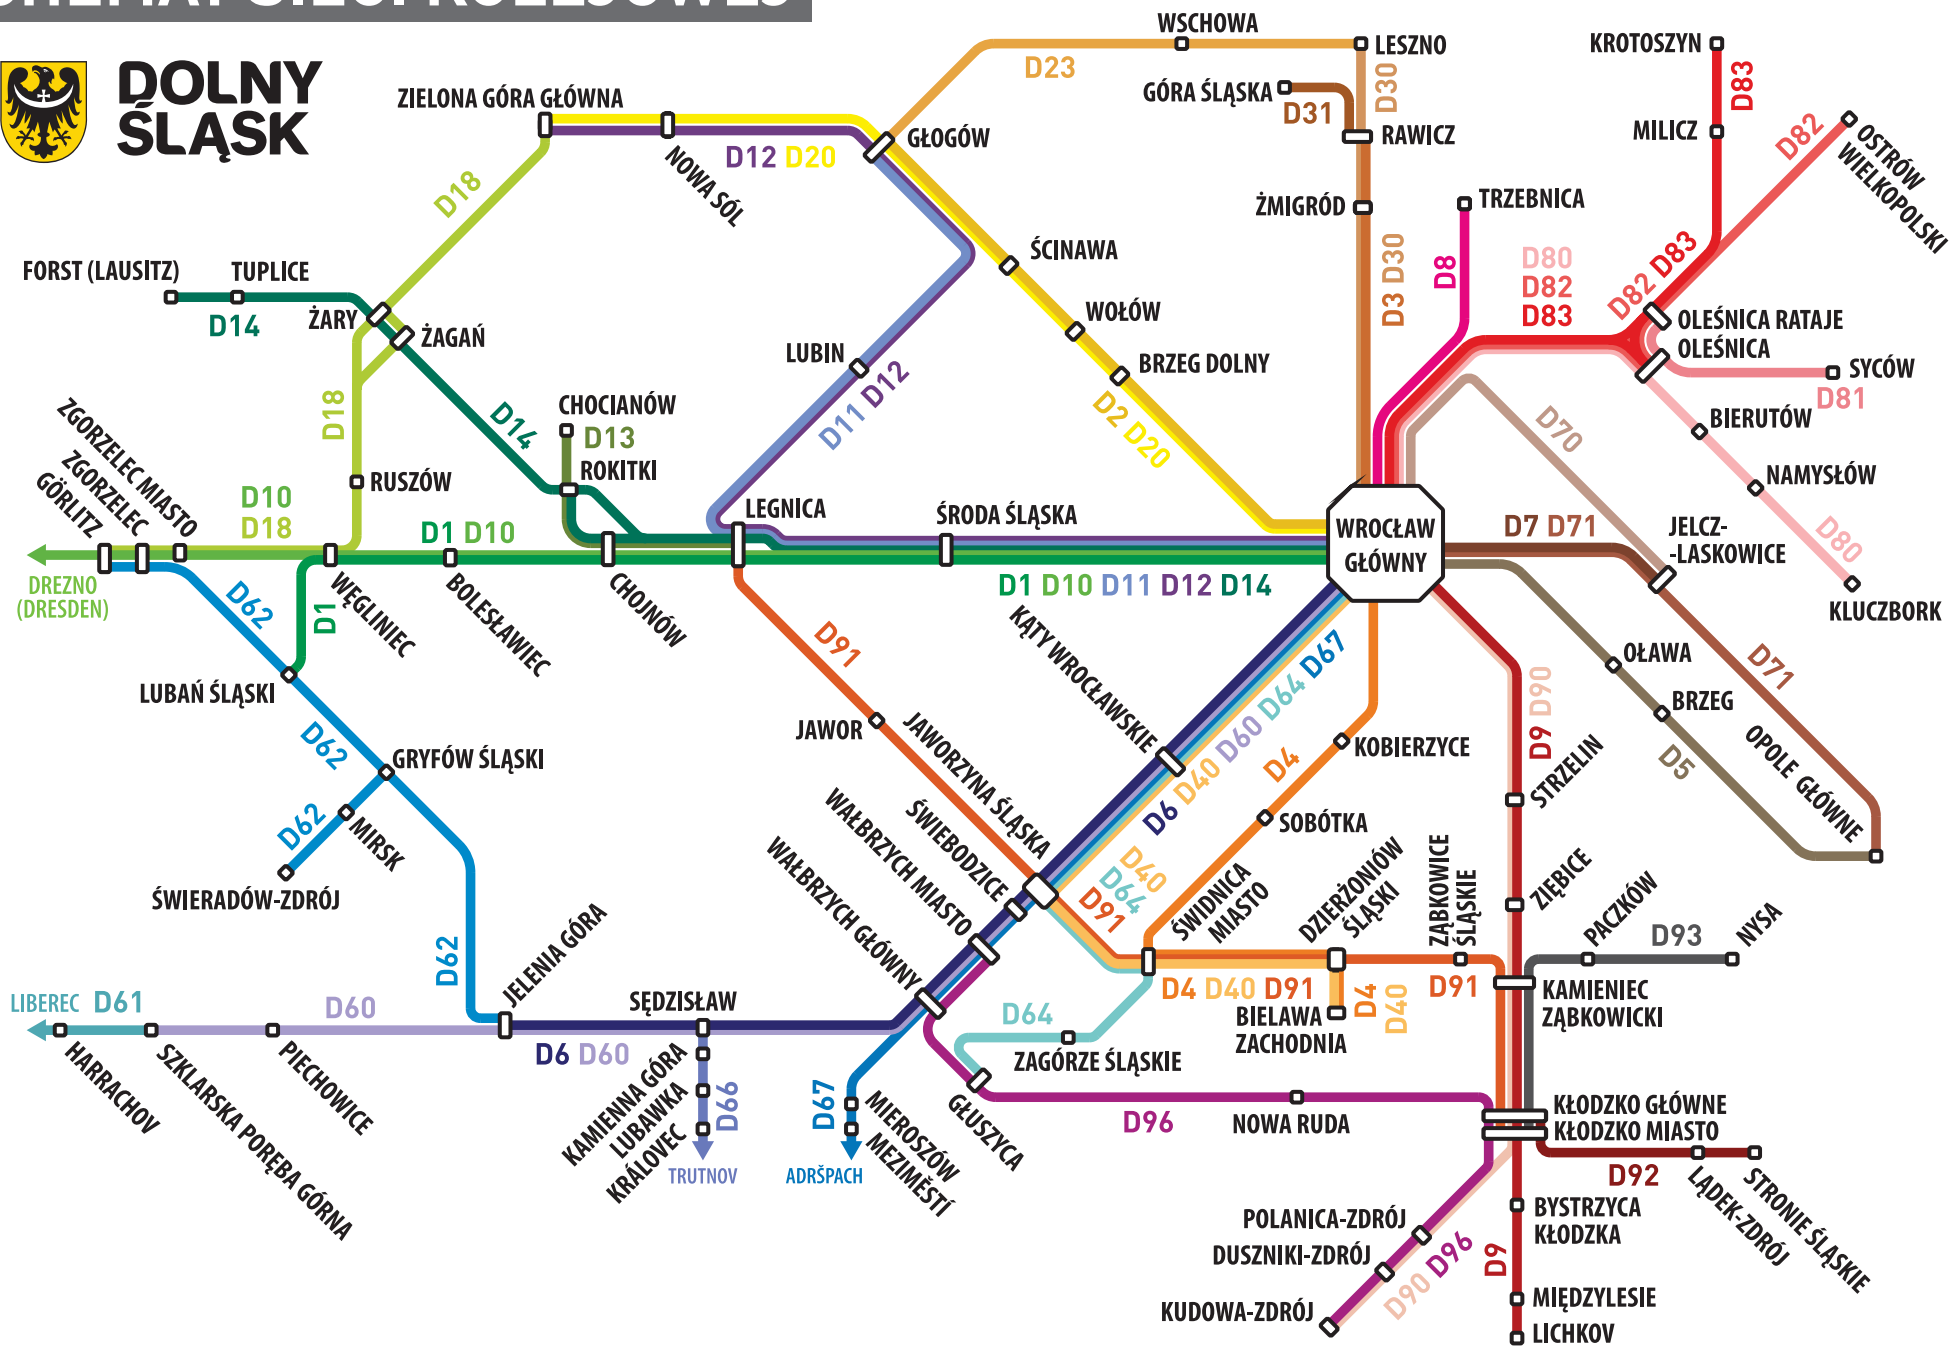

SCHEMAT SIECI KOLEJOWEJ

**DOLNY
ŚLĄSK**