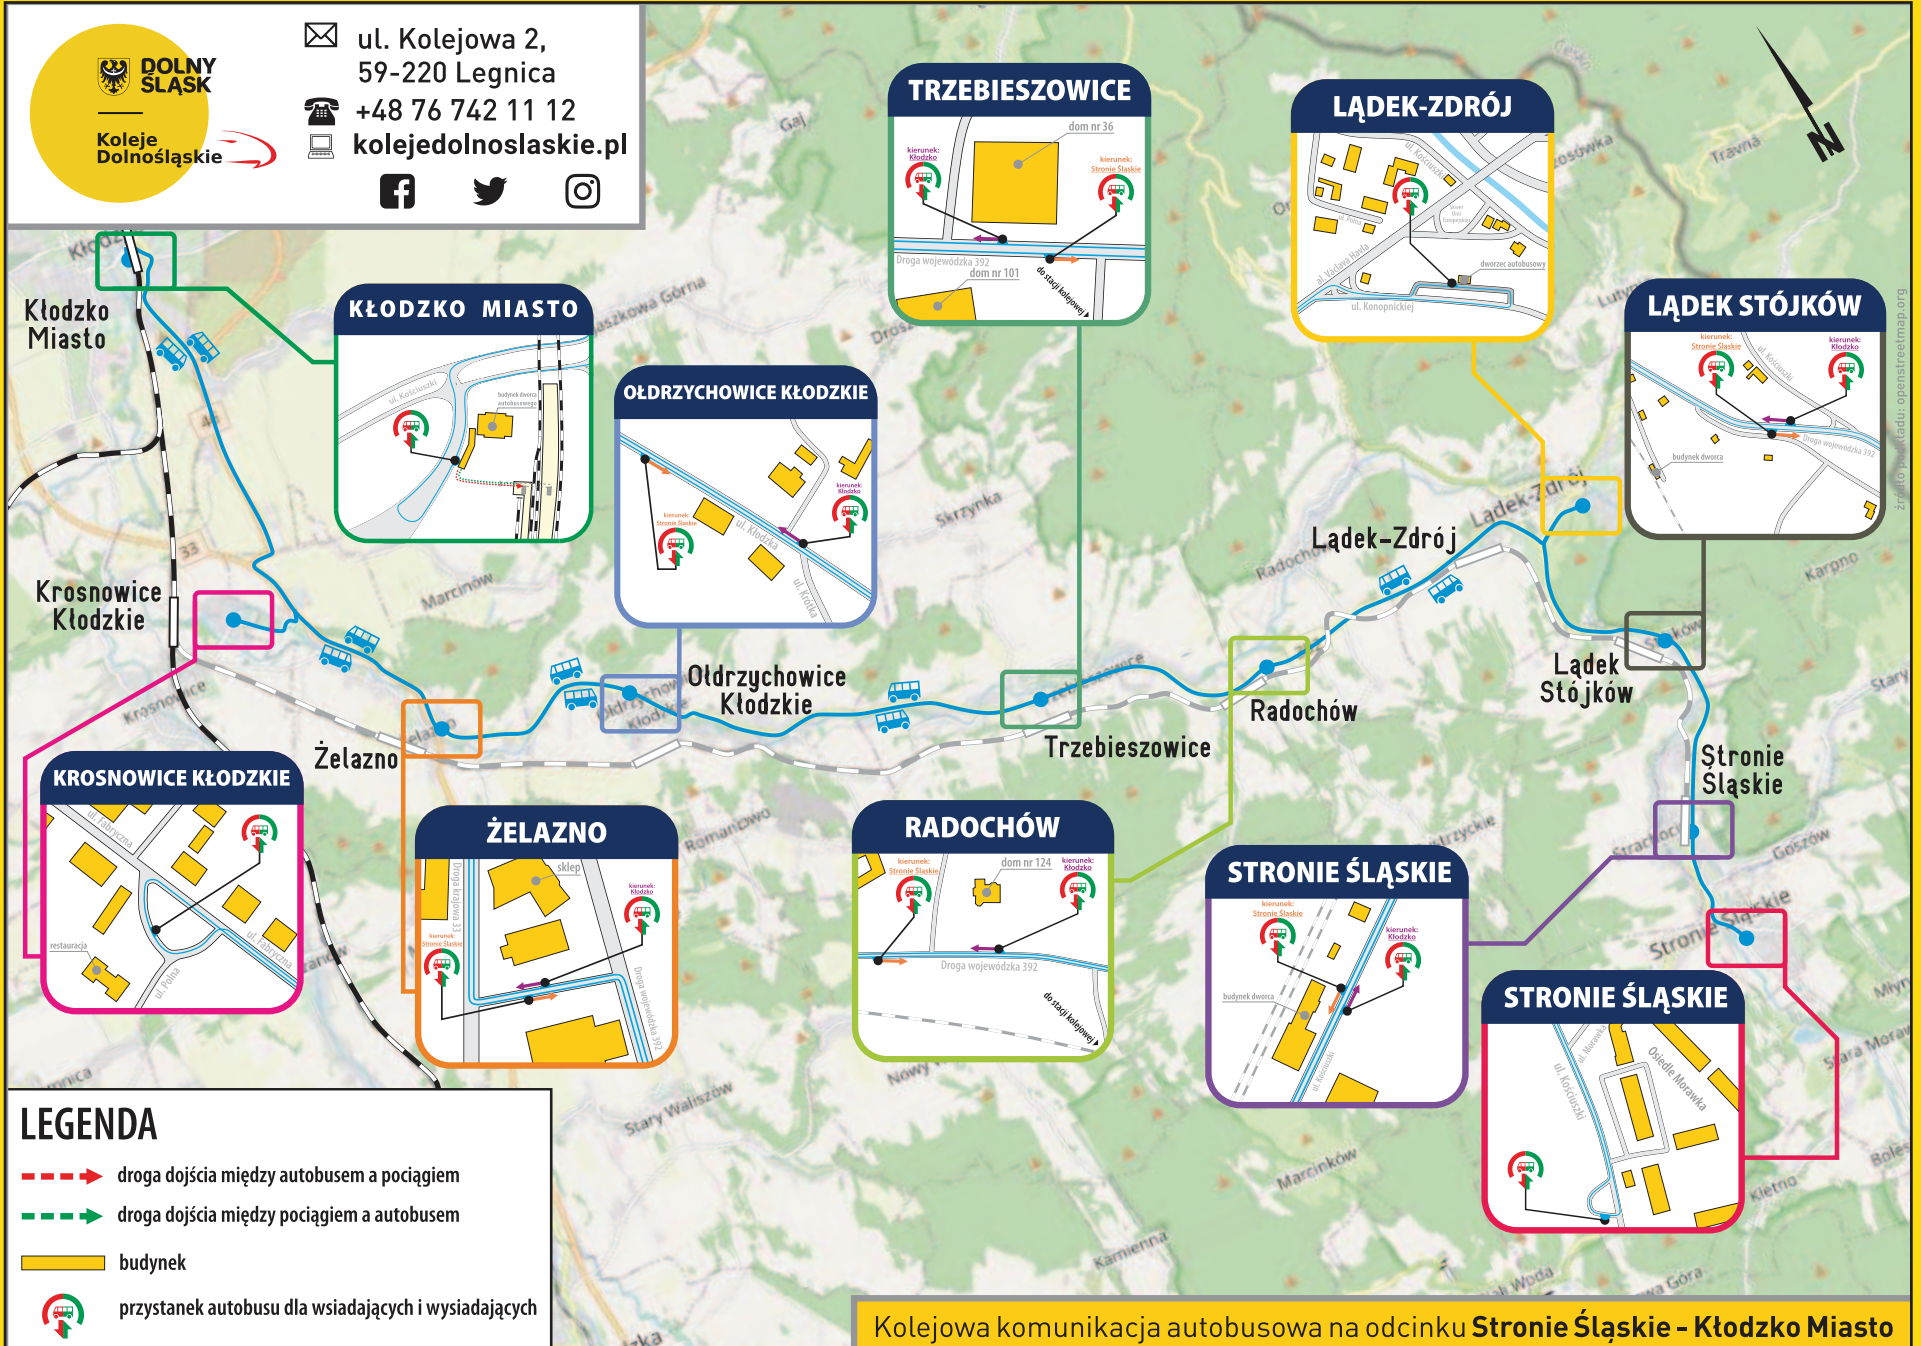

DOLNY
ŚLĄSK

Koleje
Dolnośląskie

✉ ul. Kolejowa 2,
59-220 Legnica
☎ +48 76 742 11 12
🌐 kolejedolnoslaskie.pl