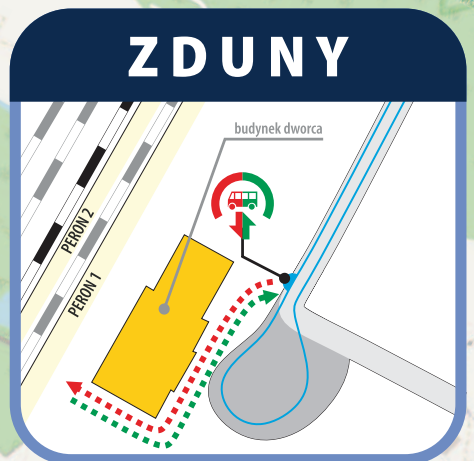

✉ ul. Kolejowa 2,
59-220 Legnica
☎ +48 76 742 11 12
🌐 kolejedolnoslaskie.pl
📘 🐦 📷