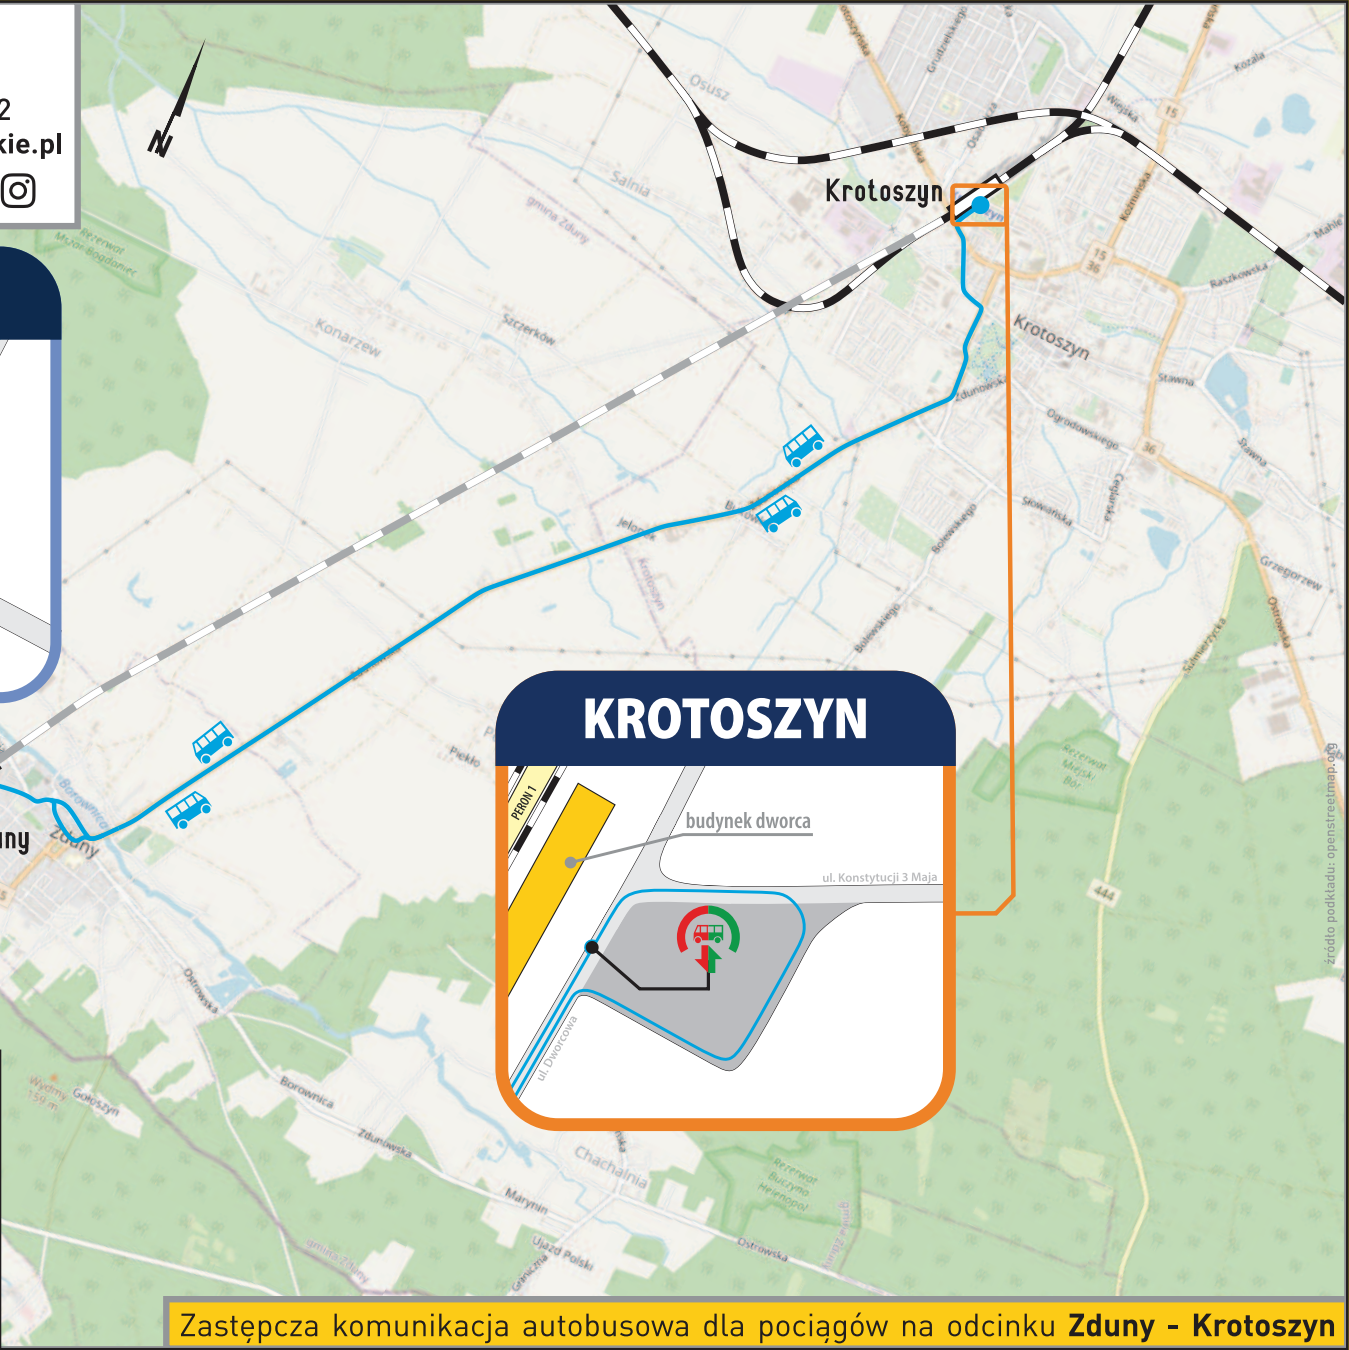

LEGENDA

- ➔ droga dojścia między autobusem a pociągiem
- ➔ droga dojścia między pociągiem a autobusem
- 🟡 budynek
- 🚏 przystanek autobusu dla wsiadających i wysiadających

Zastępcza komunikacja autobusowa dla pociągów na odcinku **Zduny - Krotoszyn**