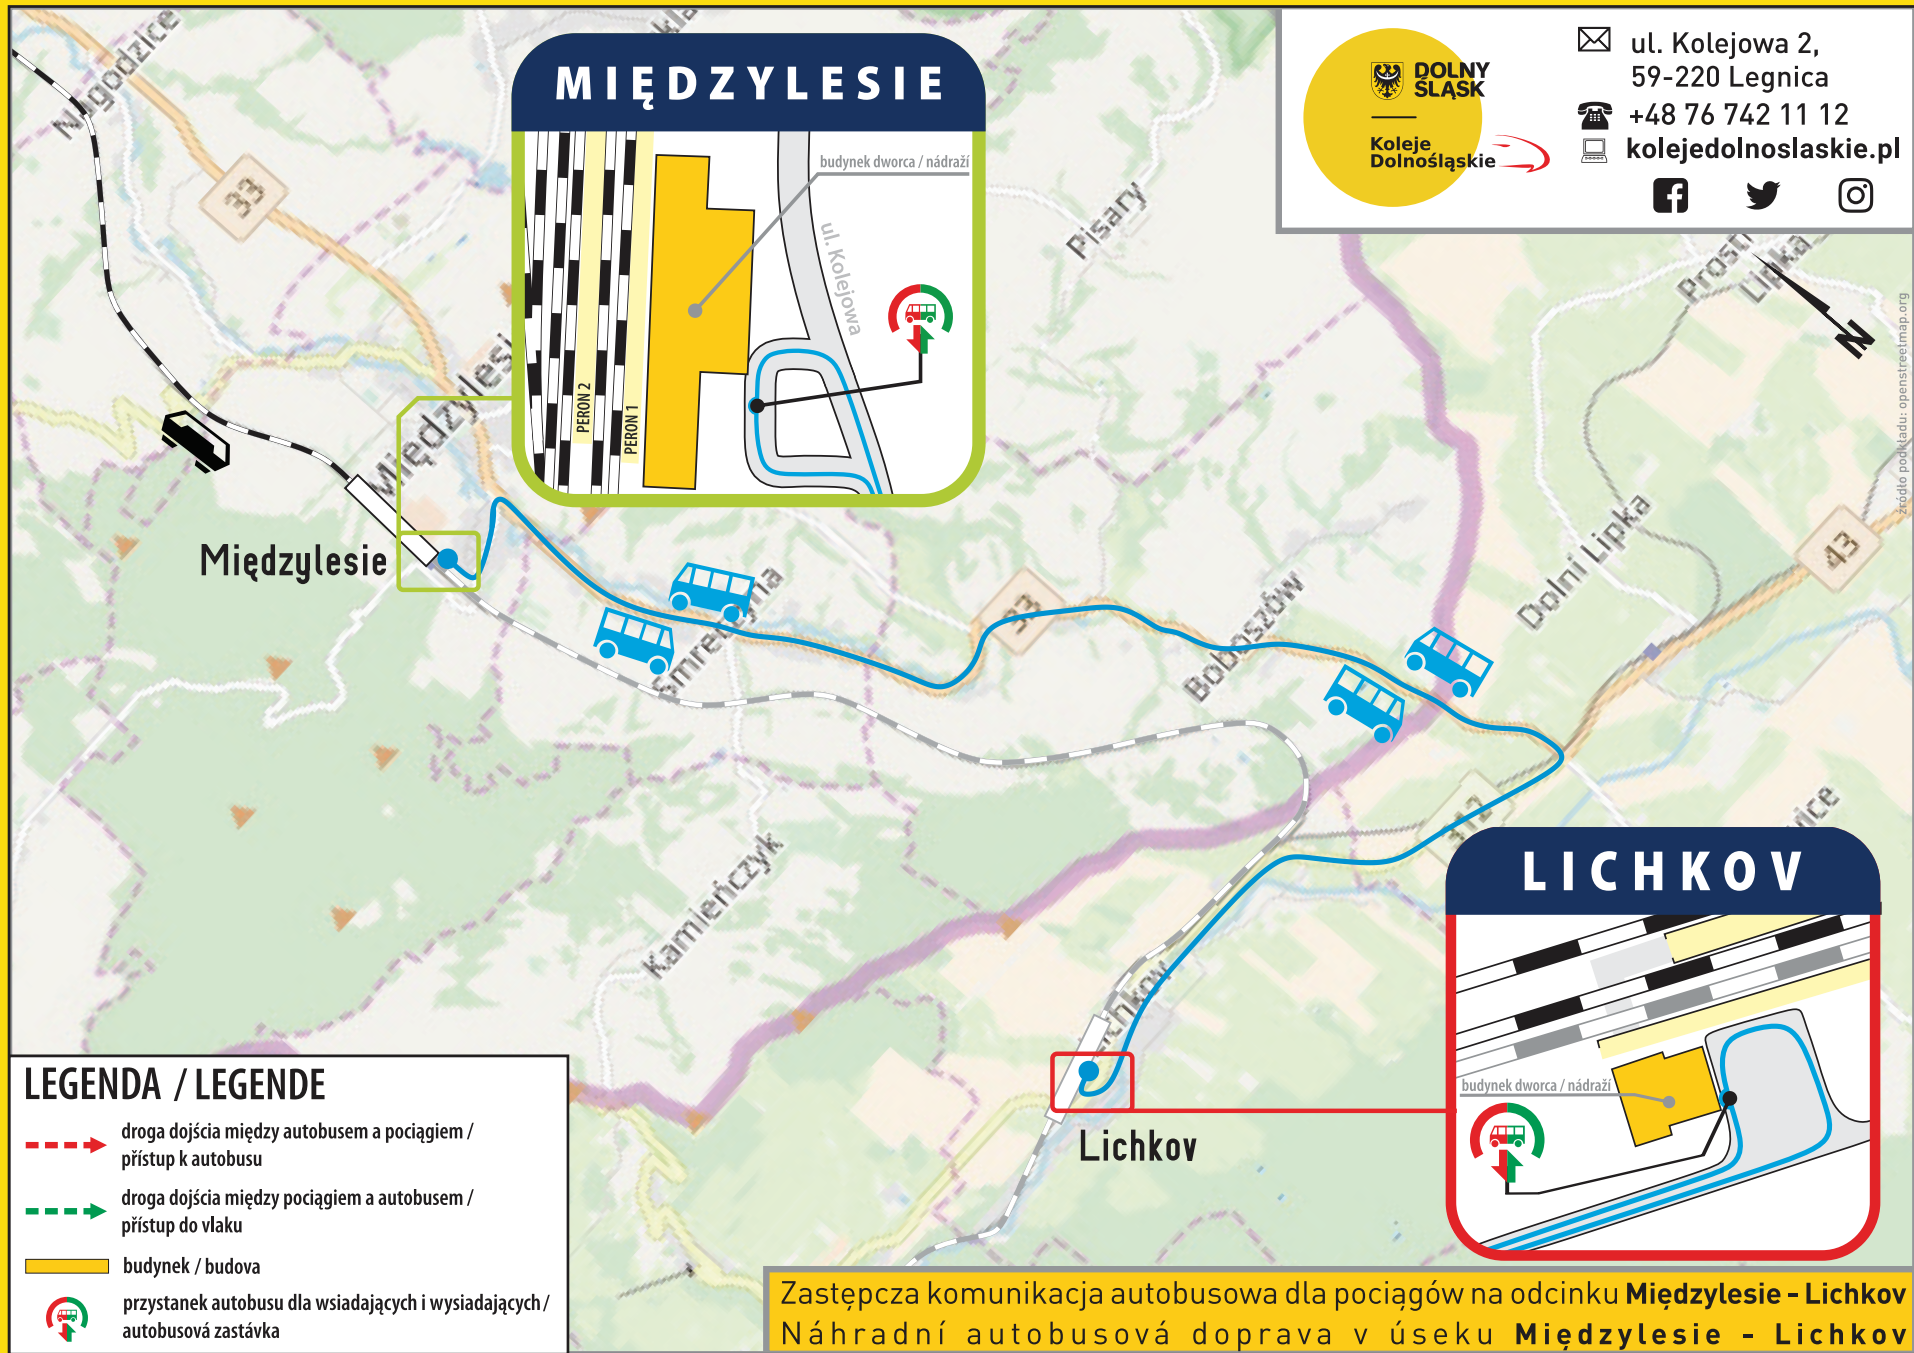

DOLNY ŚLĄSK
Koleje Dolnośląskie

ul. Kolejowa 2,
59-220 Legnica
+48 76 742 11 12
kolejedolnoslaskie.pl