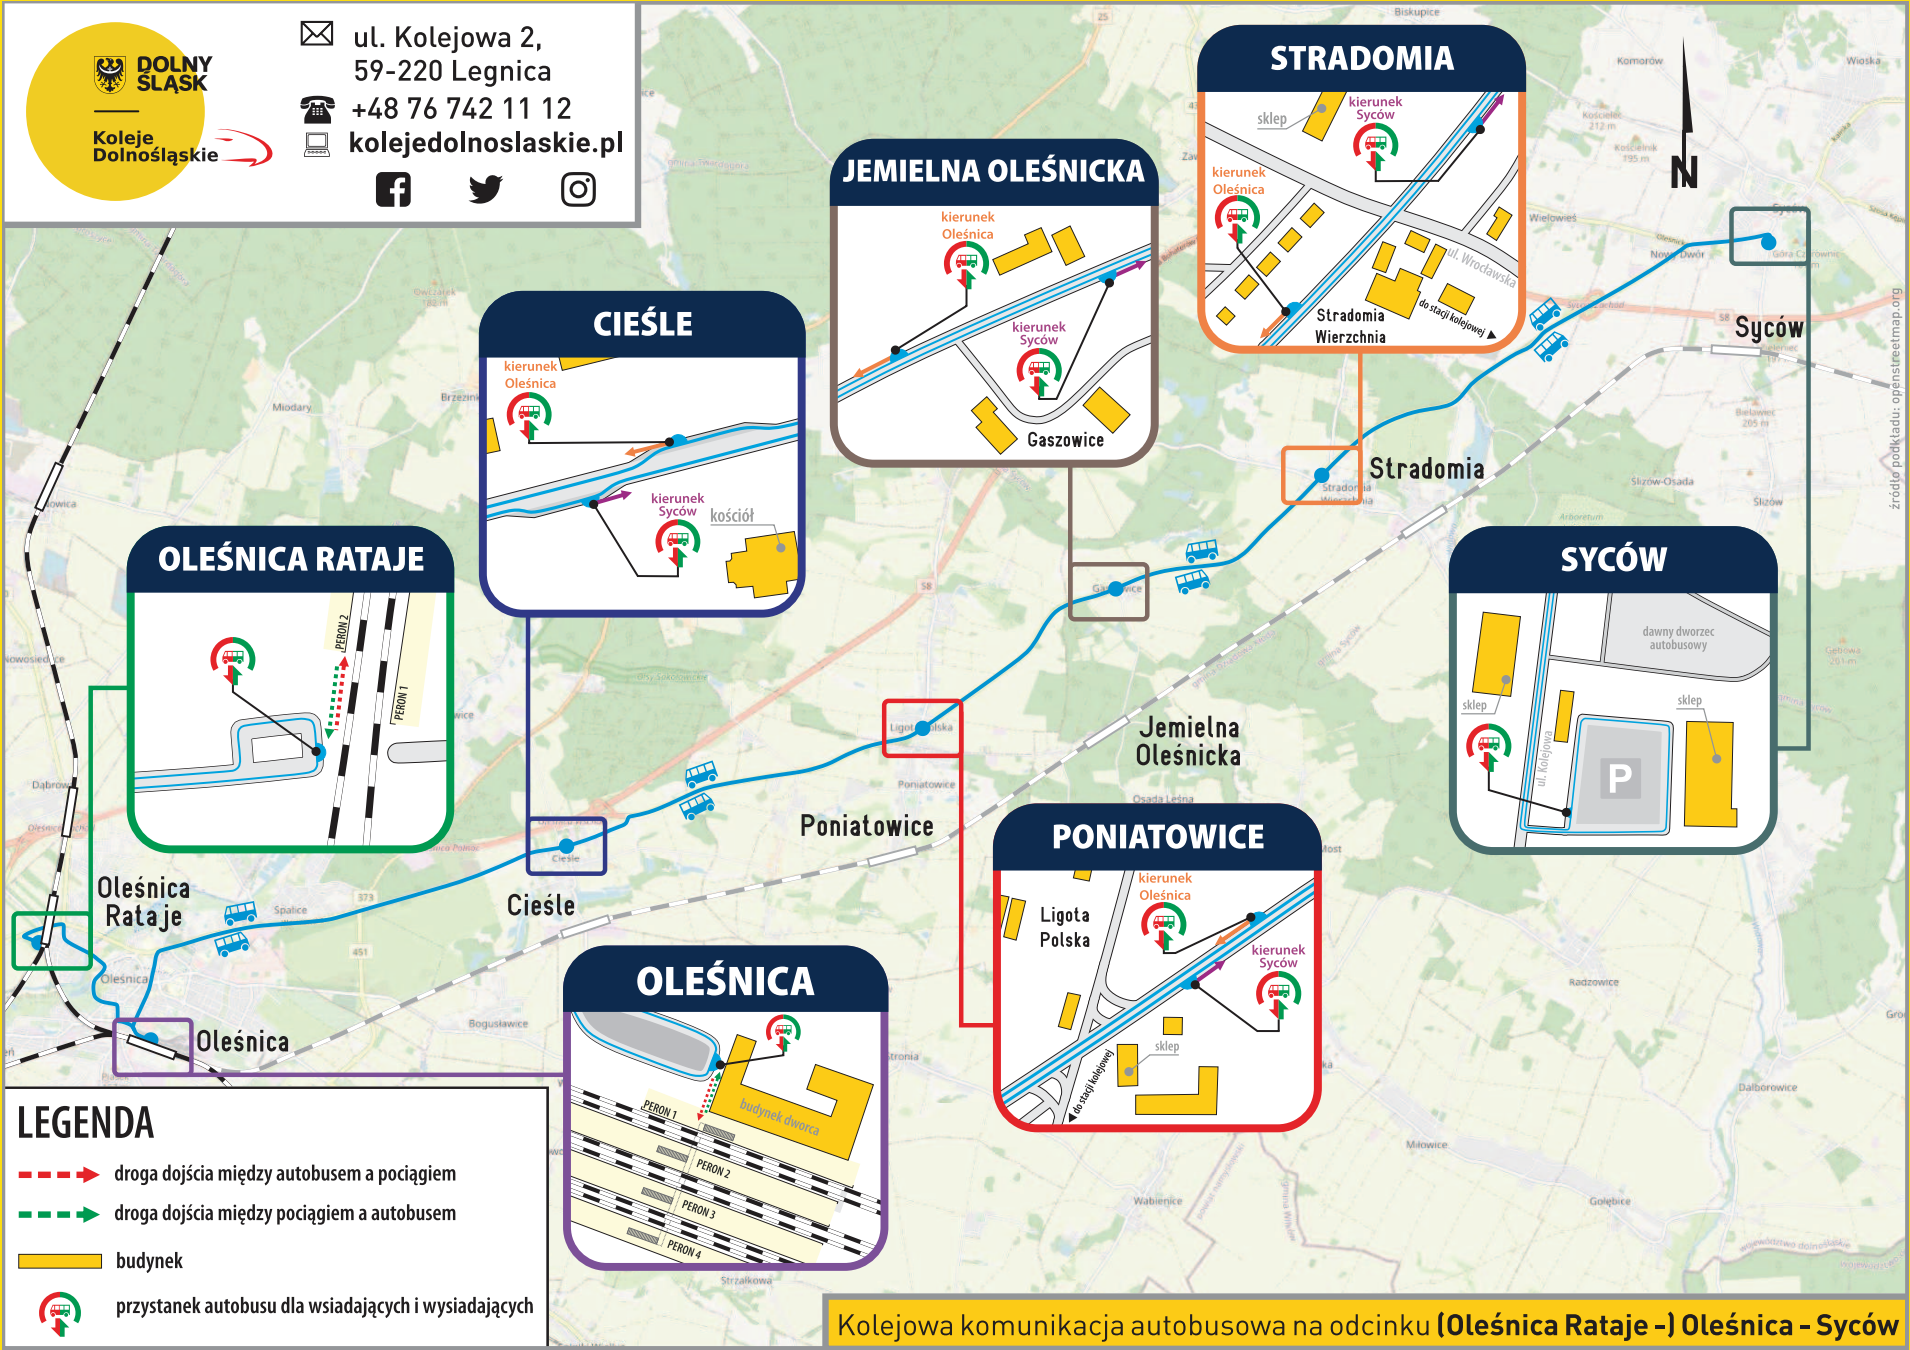

✉ ul. Kolejowa 2,
59-220 Legnica
☎ +48 76 742 11 12
🌐 kolejedolnoslaskie.pl
📱