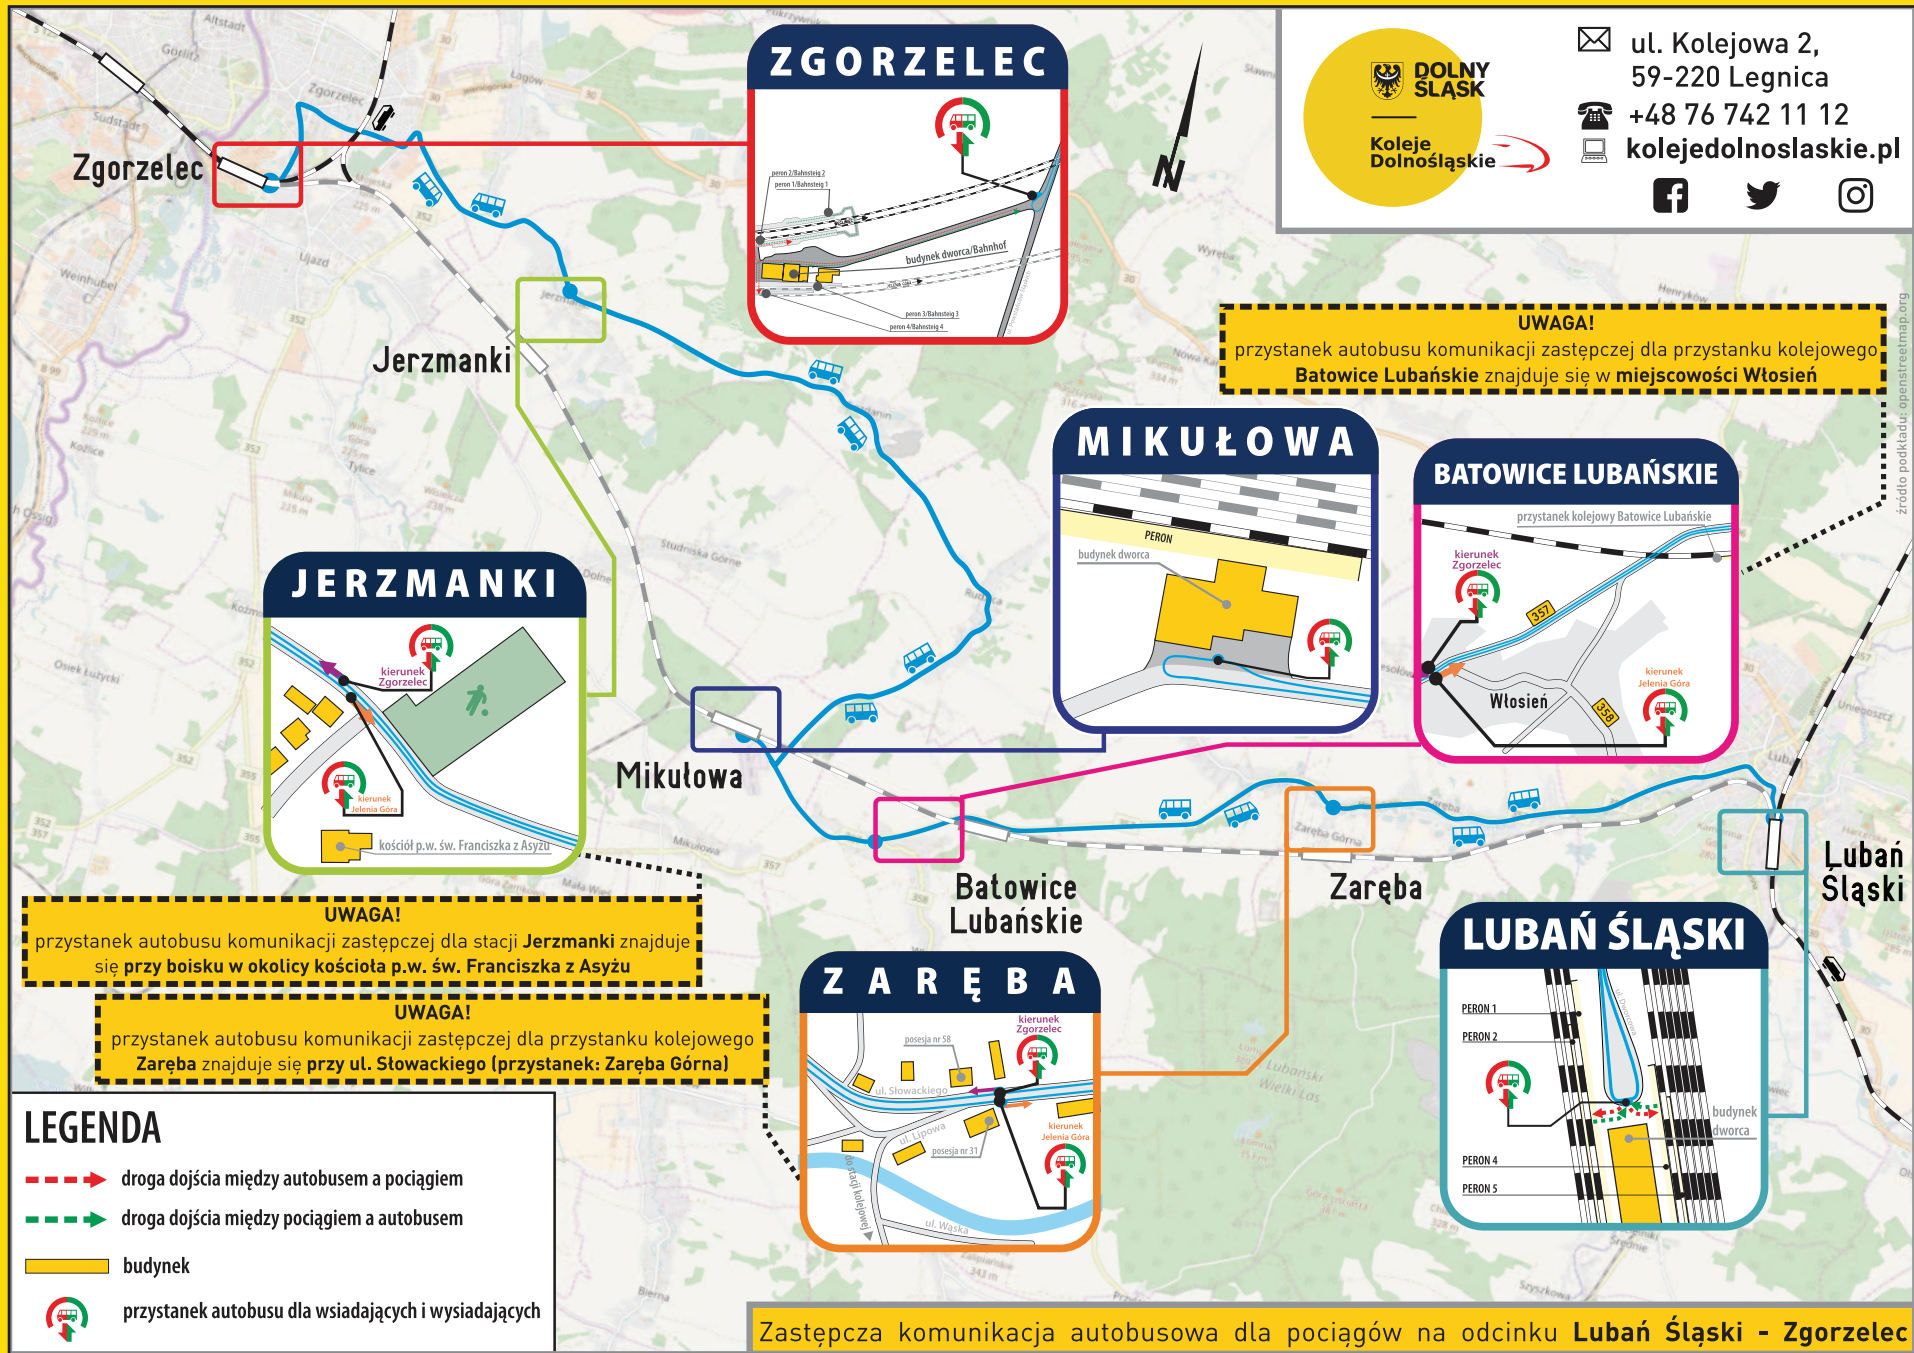

DOLNY ŚLĄSK
Koleje Dolnośląskie

ul. Kolejowa 2,
59-220 Legnica
+48 76 742 11 12
kolejedolnoslaskie.pl

UWAGA!
przystanek autobusu komunikacji zastępczej dla przystanku kolejowego Batowice Lubańskie znajduje się w miejscowości Wtosień

UWAGA!
przystanek autobusu komunikacji zastępczej dla stacji Jerzmanki znajduje się przy boisku w okolicy kościoła p.w. św. Franciszka z Asyżu

UWAGA!
przystanek autobusu komunikacji zastępczej dla przystanku kolejowego Zareba znajduje się przy ul. Słowackiego (przystanek: Zareba Górna)

LEGENDA

- droga dojścia między autobusem a pociągiem
- droga dojścia między pociągiem a autobusem
- budynek
- przystanek autobusu dla wsiadających i wysiadających

Zastępcza komunikacja autobusowa dla pociągów na odcinku Lubań Śląski - Zgorzelec