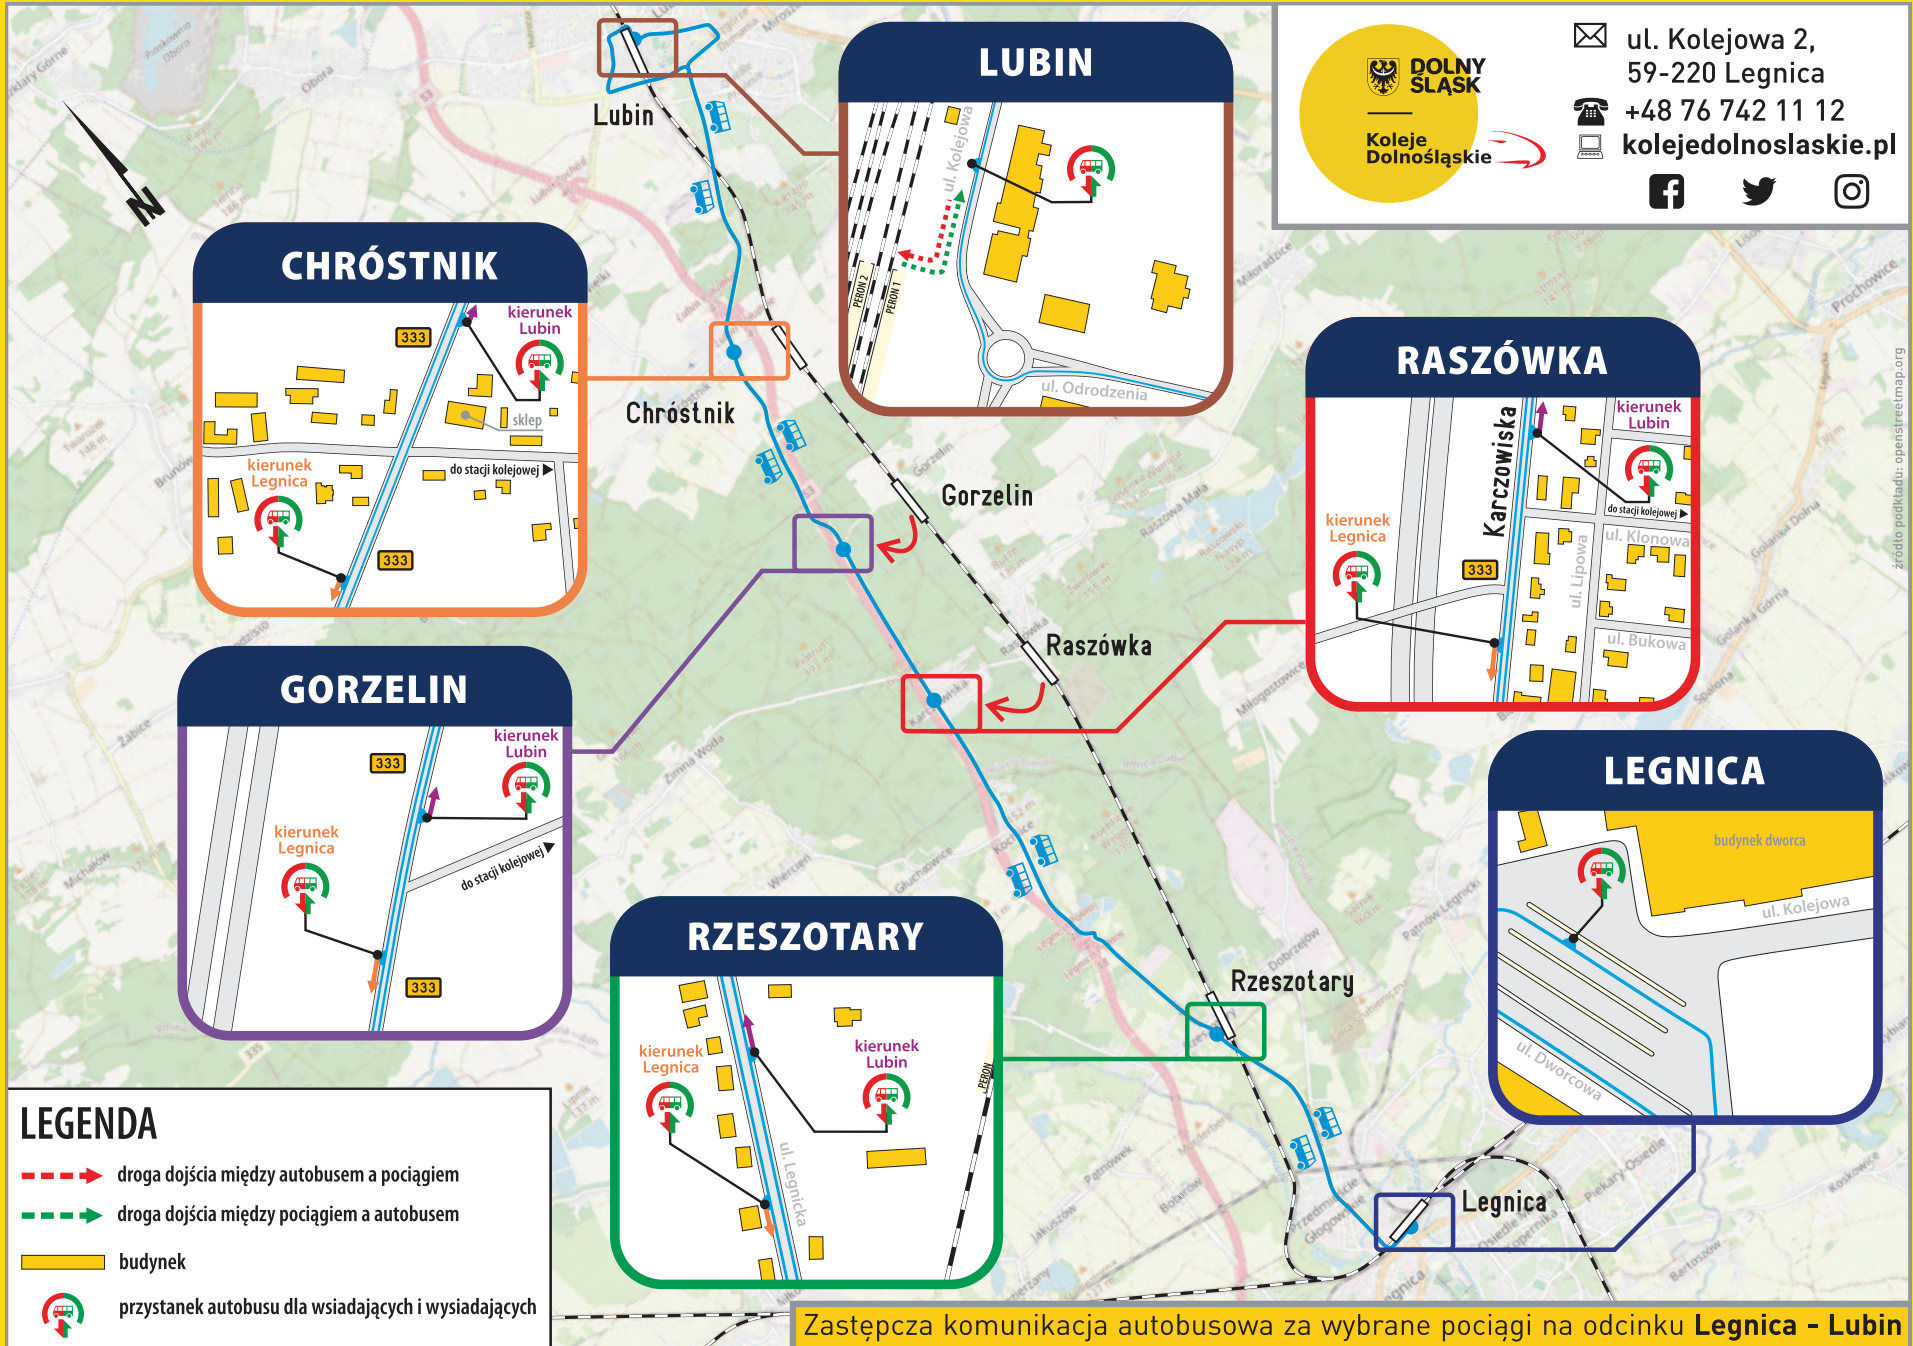

Zastępcza komunikacja autobusowa za wybrane pociągi na odcinku **Legnica - Lubin**