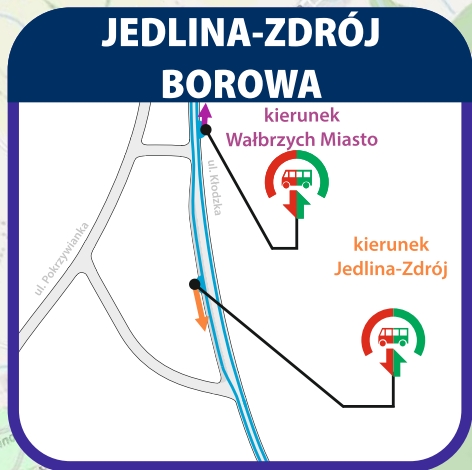

LEGENDA

- droga dojścia między autobusem a pociągiem
- droga dojścia między pociągiem a autobusem
- budynek
- przystanek autobusu dla wsiadających i wysiadających