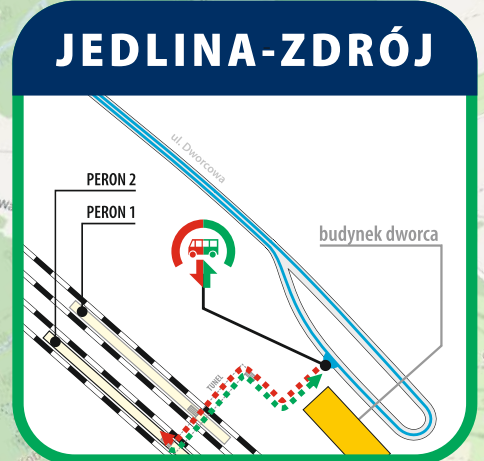

LEGENDA

- droga dojścia między autobusem a pociągiem
- droga dojścia między pociągiem a autobusem
- budynek
- przystanek autobusu dla wsiadających i wysiadających