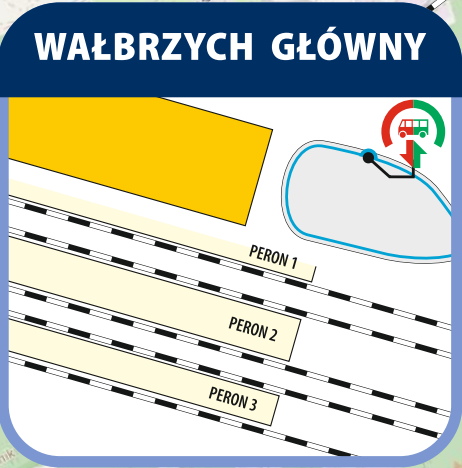

LEGENDA

- droga dojścia między autobusem a pociągiem
- droga dojścia między pociągiem a autobusem
- budynek
- przystanek autobusu dla wsiadających i wysiadających