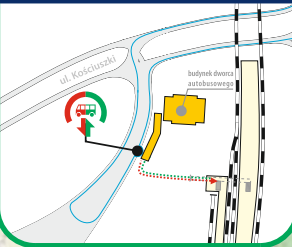

✉ ul. Kolejowa 2,
59-220 Legnica
☎ +48 76 742 11 12
🌐 kolejedolnoslaskie.pl
📘 🐦 📷

KŁODZKO MIASTO

TRZEBIESZOWICE

ŁADEK-ZDRÓJ

ŁADEK STÓJKÓW

OŁDRZYCHOWICE KŁODZKIE

ŁAdek-Zdrój

Ładek Stójków

Stronie Śląskie

Krosnowice Kłodzkie

KROSNOWICE KŁODZKIE

Żelazno

ŻELAZNO

Ołdrzychowice Kłodzkie

Trzebieszowice

RADOCHÓW

Radochów

STRONIE ŚLĄSKIE

STRONIE ŚLĄSKIE

LEGENDA

- ---> droga dojścia między autobusem a pociągiem
- - -> droga dojścia między pociągiem a autobusem
- budynek
- 🚌 przystanek autobusu dla wsiadających i wysiadających