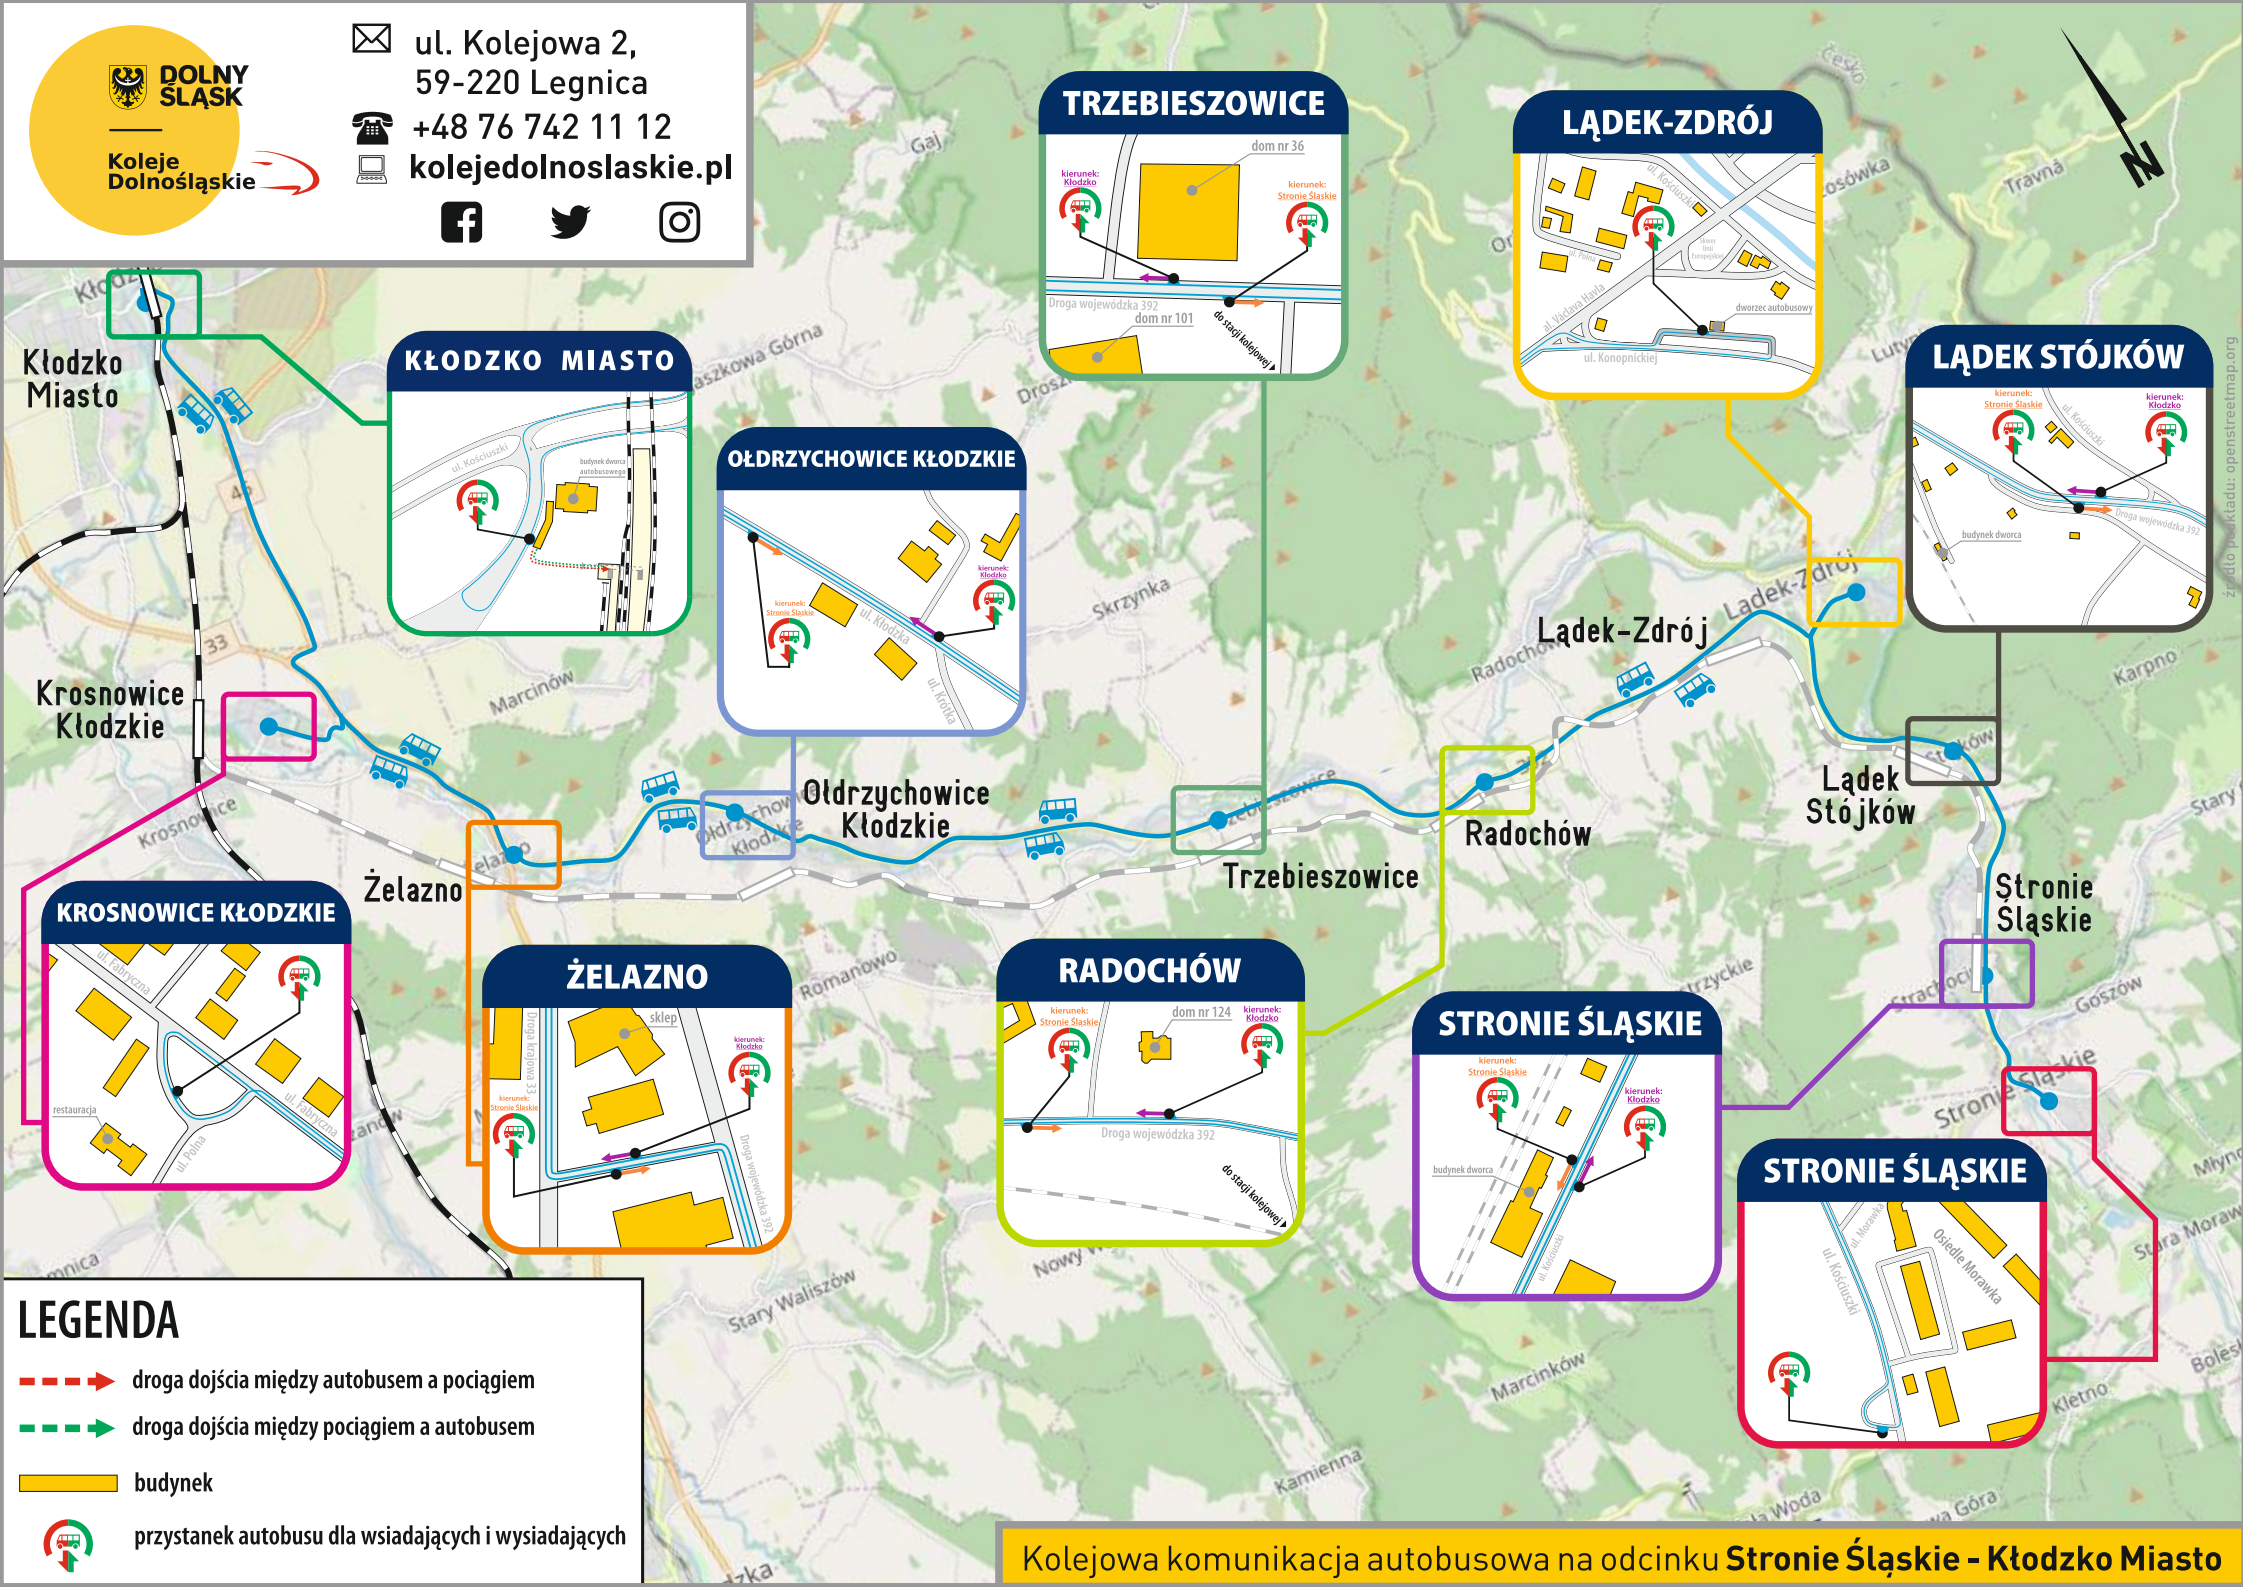

✉ ul. Kolejowa 2,
59-220 Legnica
☎ +48 76 742 11 12
🌐 kolejedolnoslaskie.pl
📘 🐦 📷

KŁODZKO MIASTO