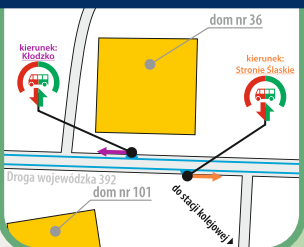

TRZEBIESZOWICE