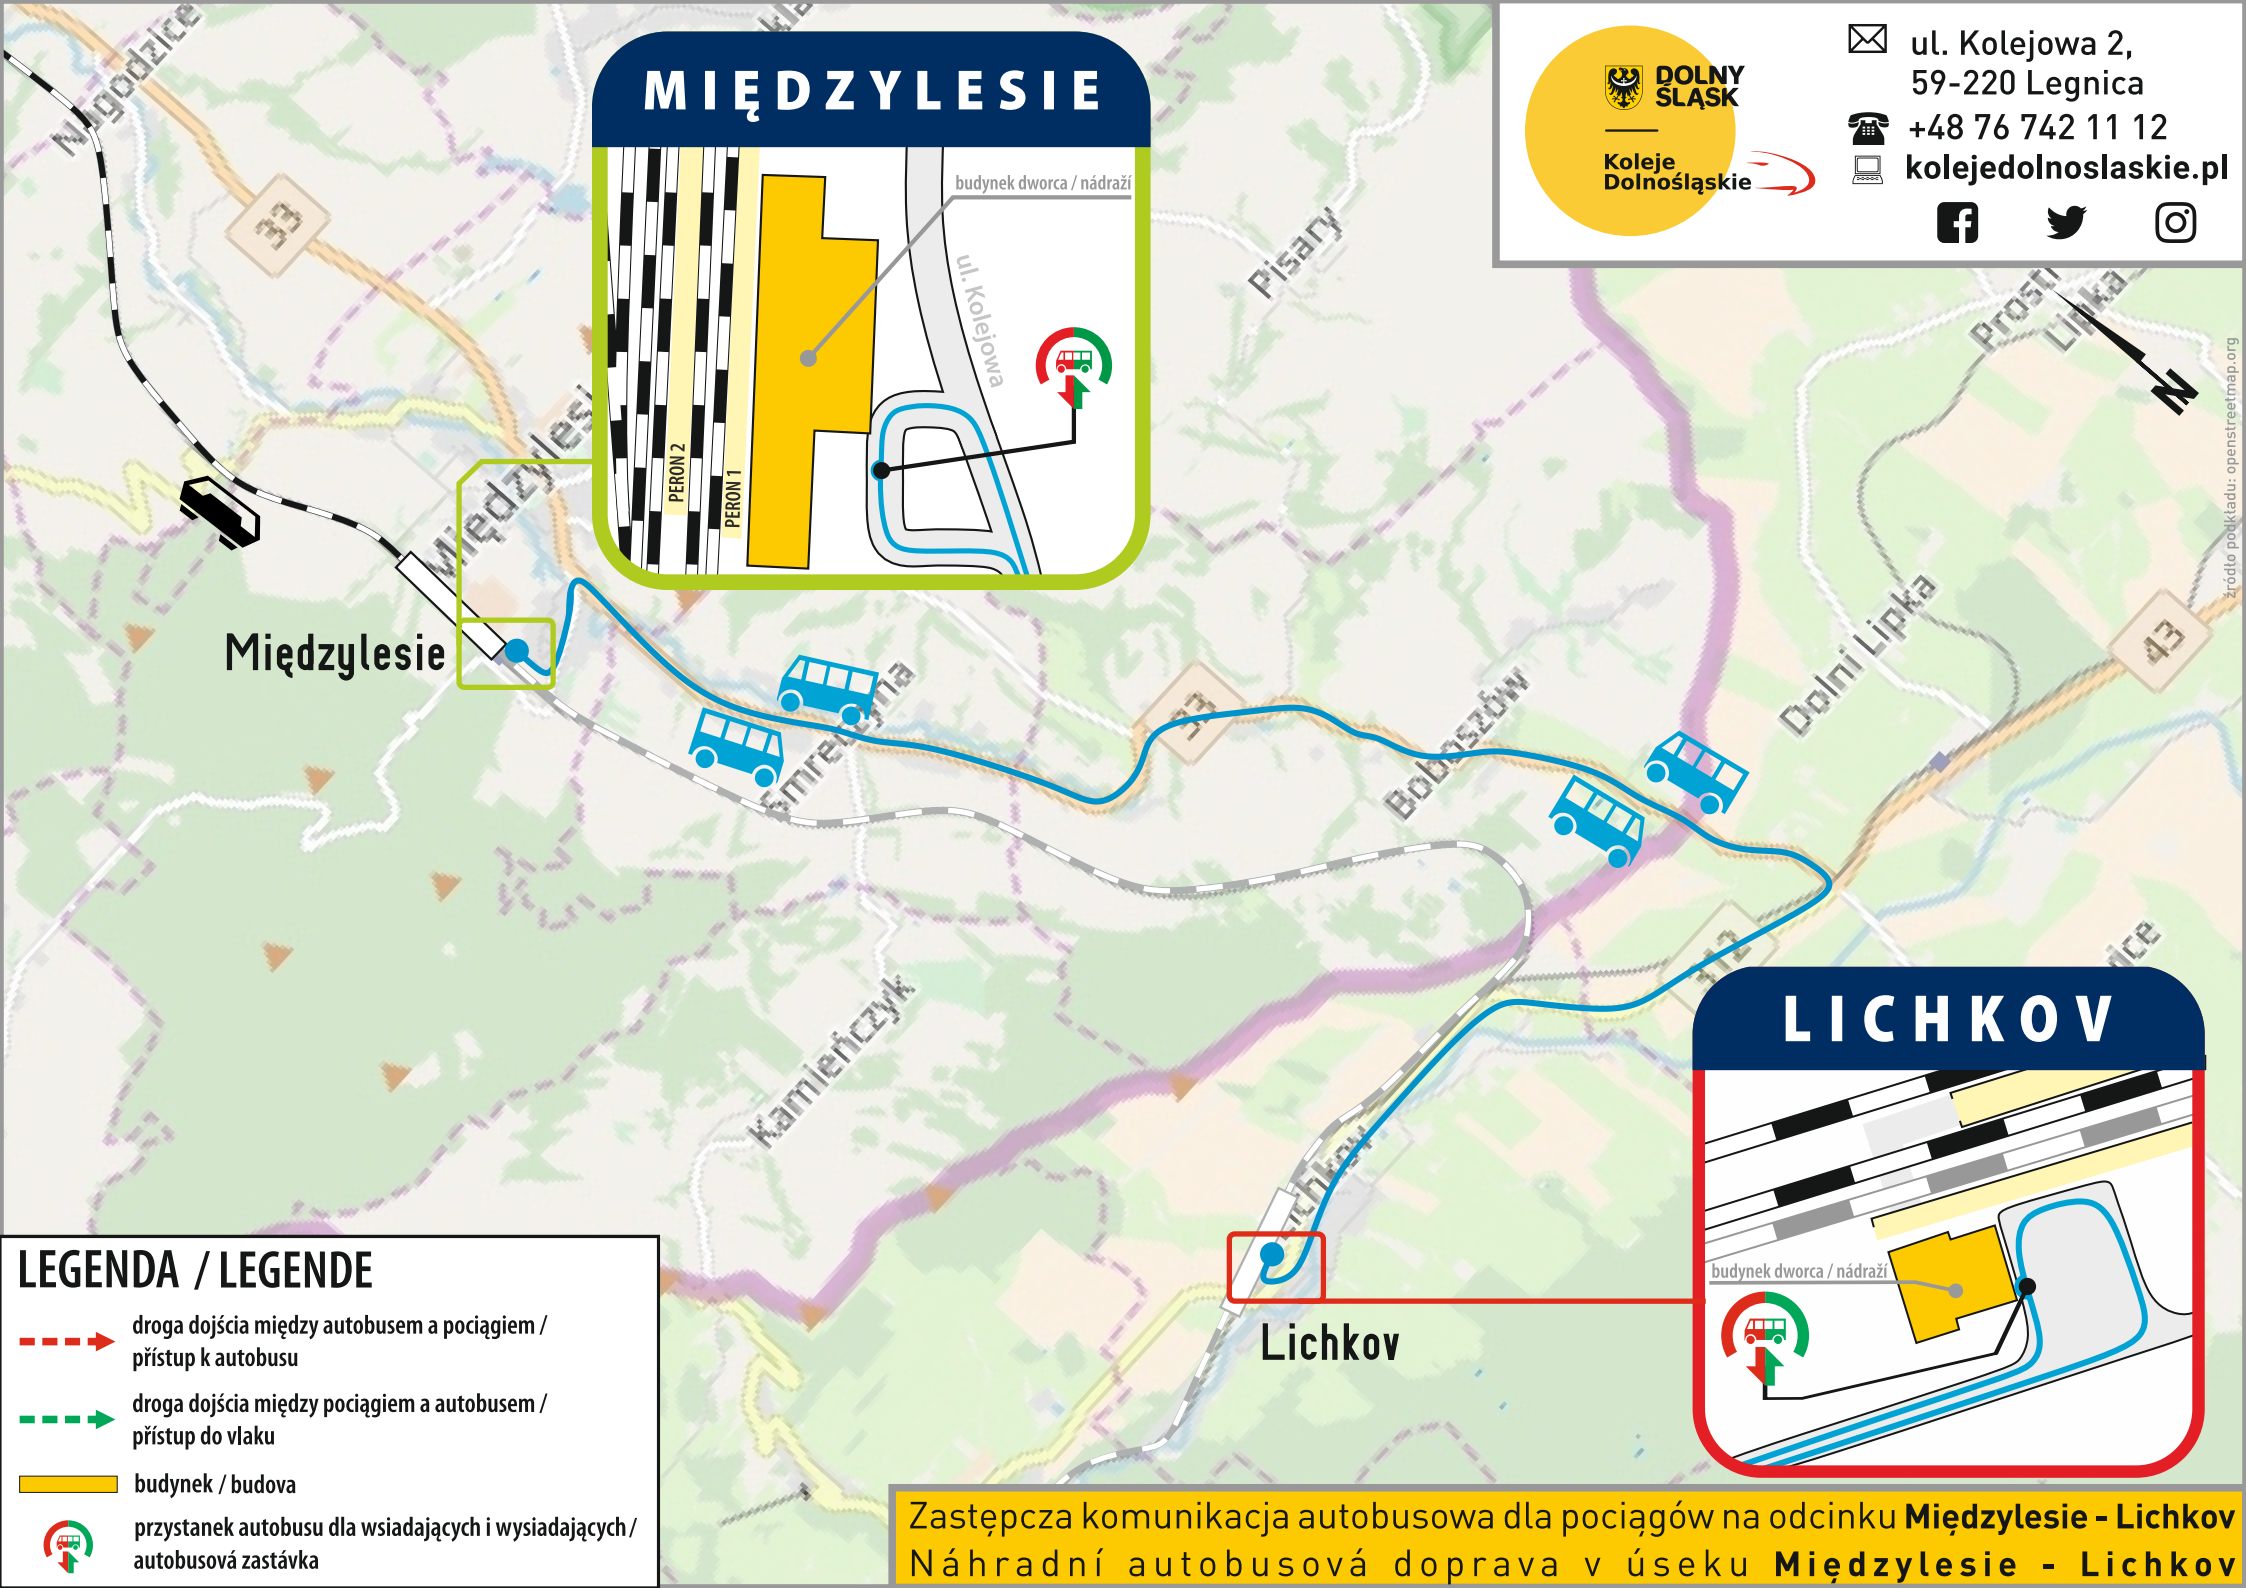

MIĘDZYLESIE