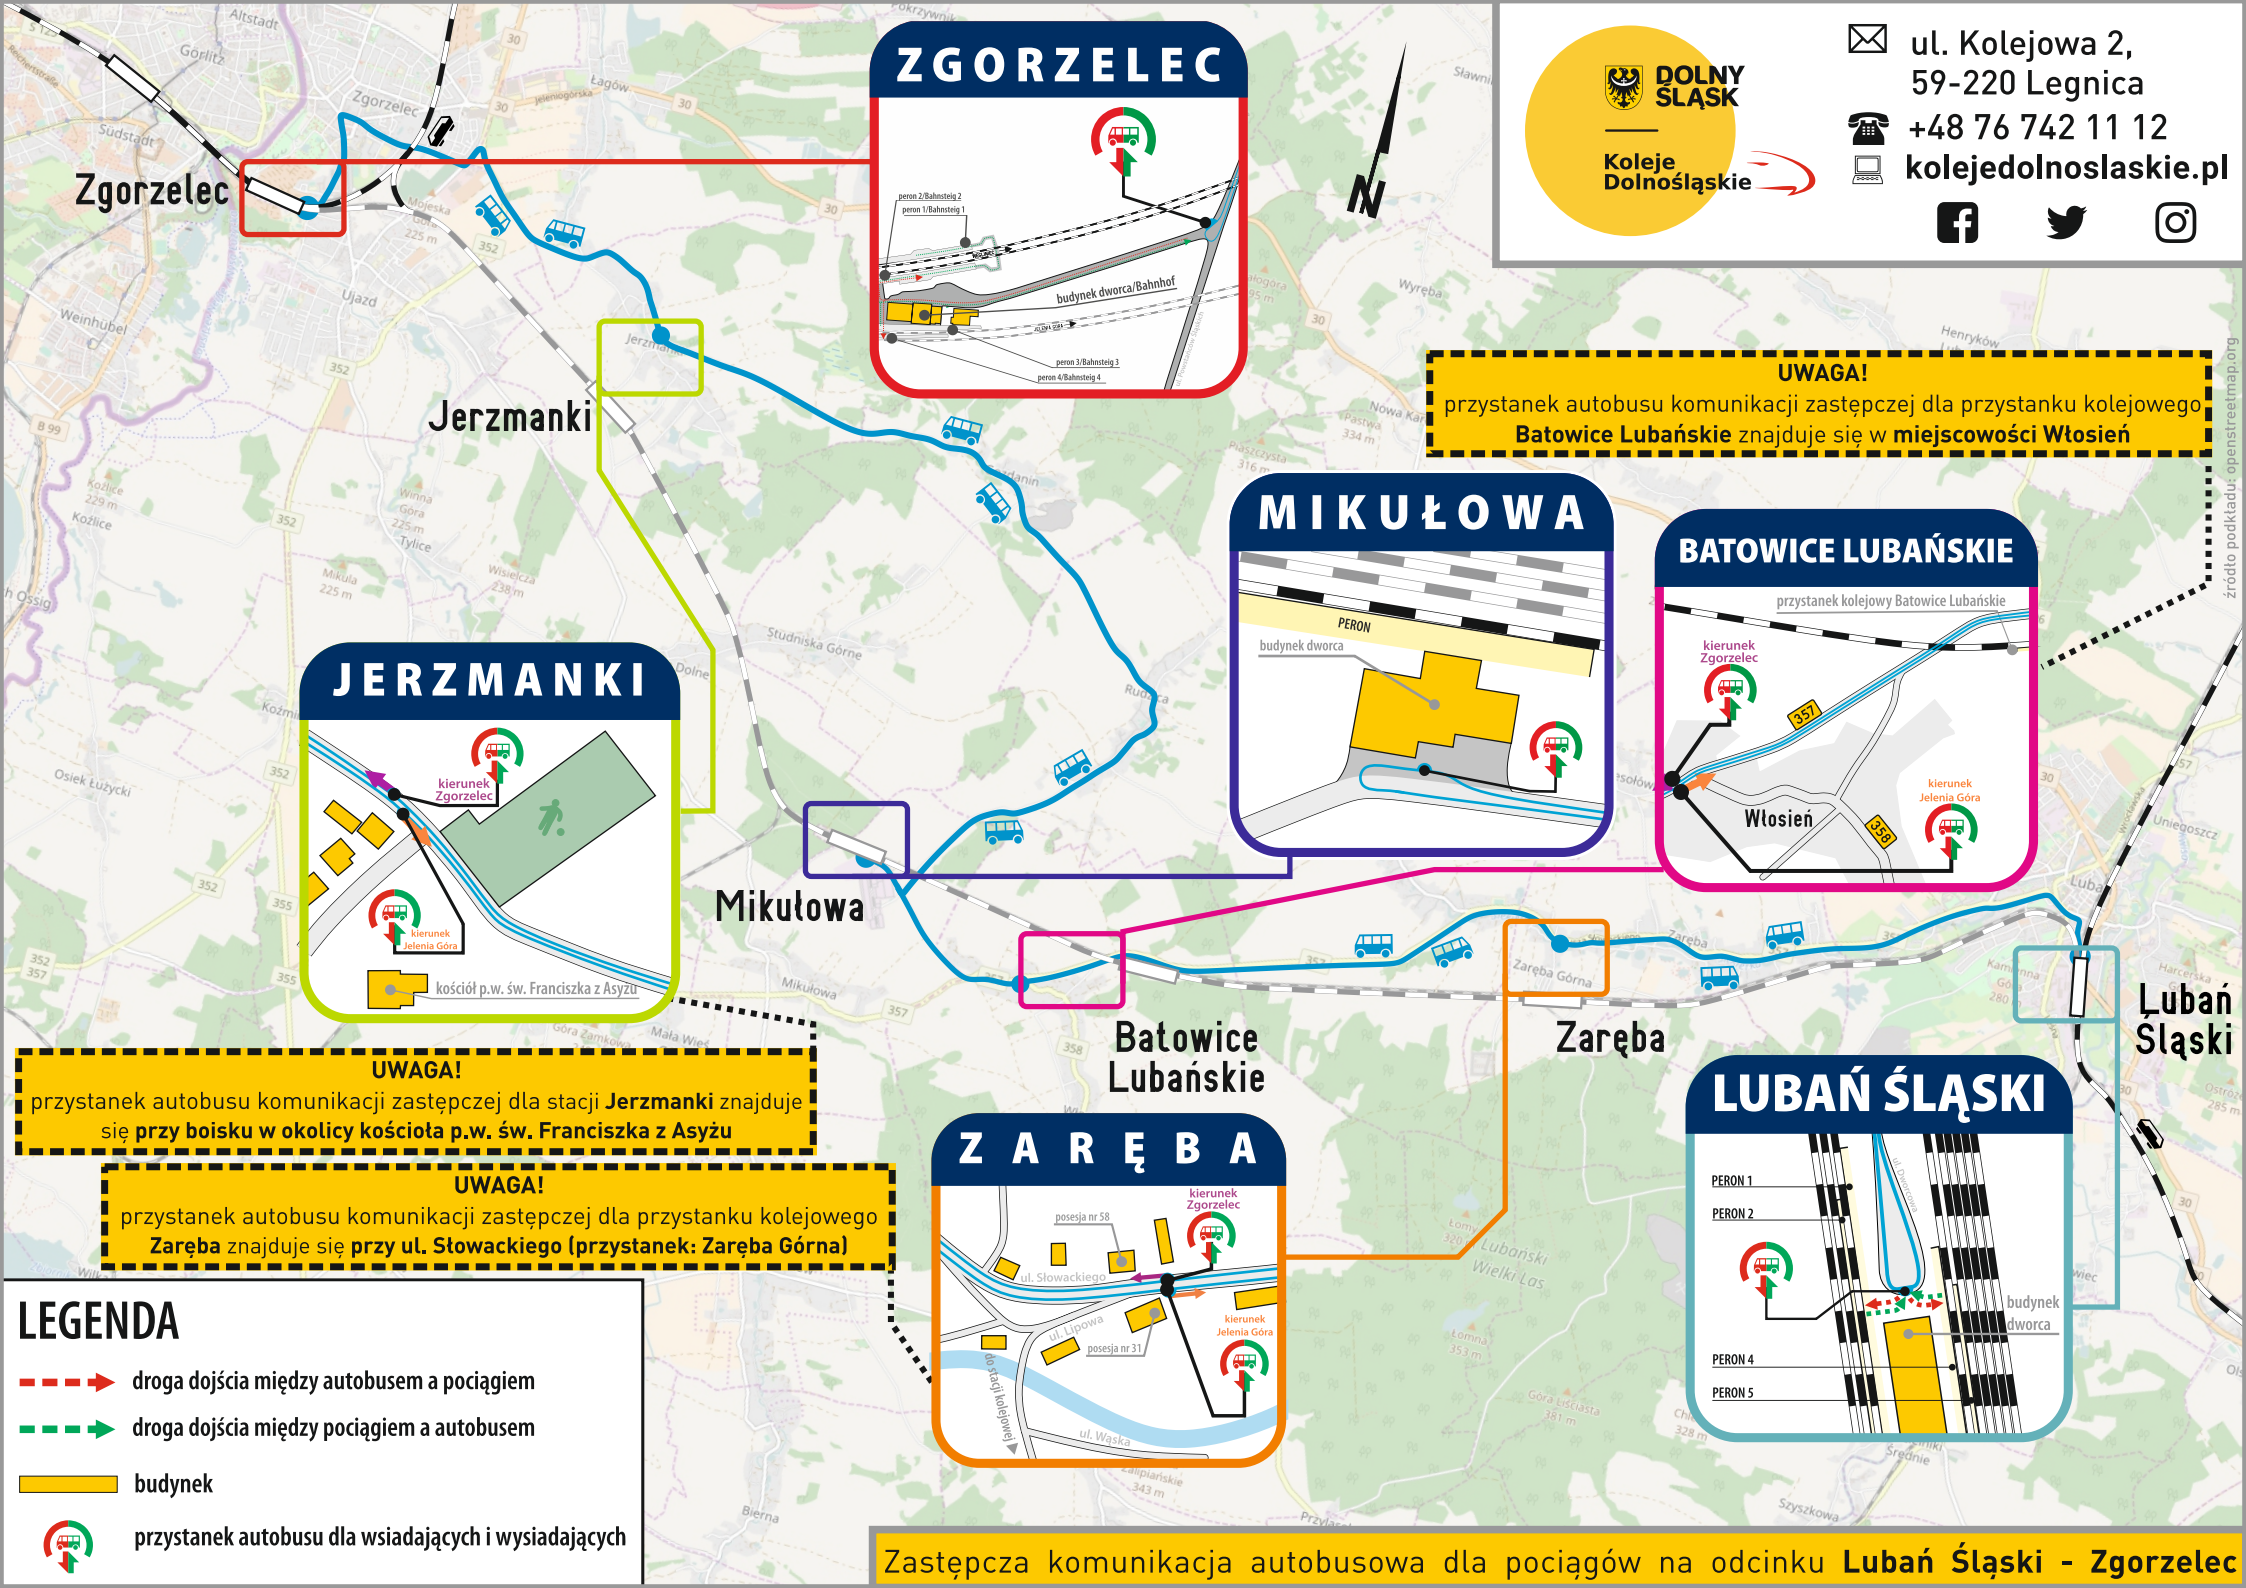

Zastępcza Komunikacja Autobusowa na odcinku Lubań Śląski - Zgorzelec (15-24.03; 05-14.04; 26.04-05.05.2025)

Rozkład jazdy obowiązuje od 09.03.2025 do 14.06.2025

Fahrplan gültig vom 09.03.2025 bis 14.06.2025

Table with columns for route numbers (D62, D10, etc.), distances (km), station names (e.g., Jelenia Góra, Świeradów-Zdrój, Gryfów Śląski, Lubań Śląski, Zgorzelec, Görlitz), and departure times. Includes a red arrow pointing to the 37,604 km mark.

- [05] - kursuje w dniach 09-14.03; 24.03-04.04; 14-25.04; 05.05-14.06.2025
[06] - kursuje w dniach 15-23.03; 05-13.04; 26.04-04.05.2025
[07] - kursuje także w dniach 21.04; 01.05.2025

ZGORZELEC

peron 2/Bahnhof 2
peron 1/Bahnhof 1
budynek dworca/Bahnhof
peron 3/Bahnhof 3
peron 4/Bahnhof 4

ZAREBA

poseja nr 58
ul. Słowackiego
ul. Lipowa
poseja nr 31
ul. Wąska
kierunek Zgorzelec
kierunek Jelenia Góra

LUBAŃ ŚLĄSKI

PERON 1
PERON 2
PERON 4
PERON 5
budynek dworca

LEGENDA

- ➔ droga dojścia między autobusem a pociągiem
- ➔ droga dojścia między pociągiem a autobusem
- 🏠 budynek
- 🚌 przystanek autobusu dla wsiadających i wysiadających