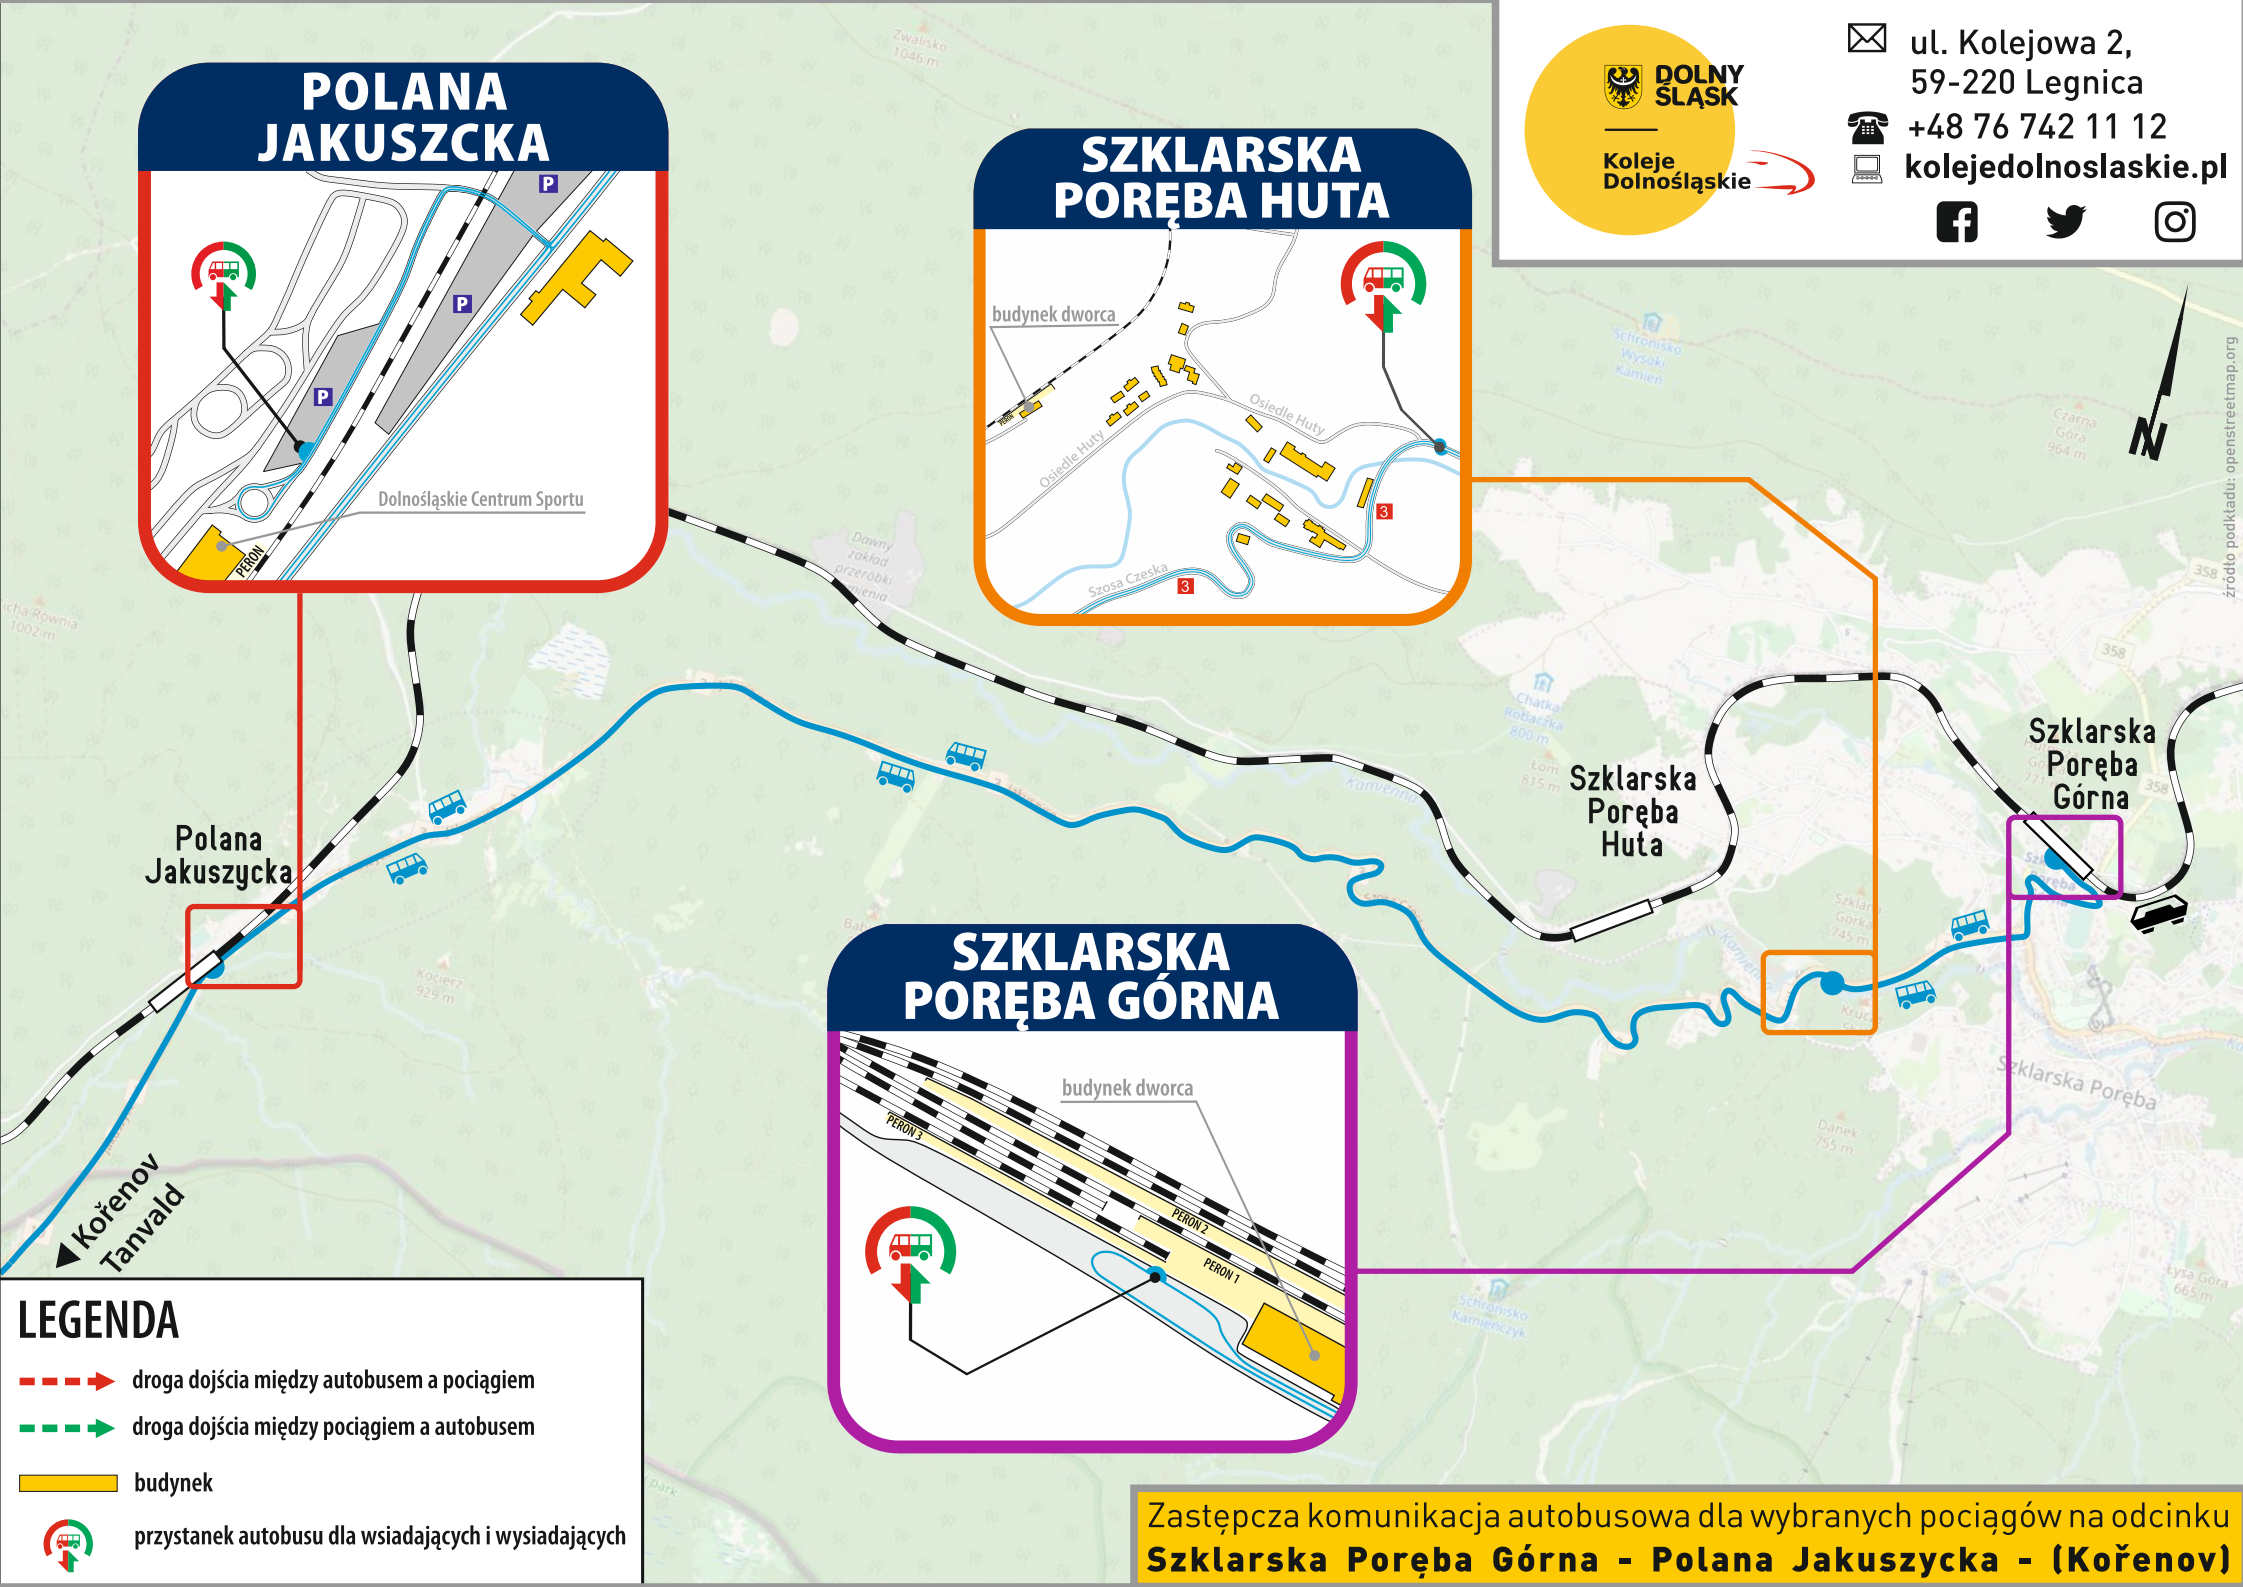

Zastępcza Komunikacja Autobusowa na odcinku Szkłarska Poręba Górna - Jablonec nad Nisou (15.04-04.05.2025) oraz Szkłarska Poręba Górna - Jablonecké Paseky (05.05-14.06.2025)

Rozkład jazdy obowiązuje od 09.03.2025 do 14.06.2025

LEGENDA

- ➔ droga dojścia między autobusem a pociągiem
- ➔ droga dojścia między pociągiem a autobusem
- budynek
- 🚌 przystanek autobusu dla wsiadających i wysiadających

Zastępcza komunikacja autobusowa dla wybranych pociągów na odcinku **Szklarska Poręba Górna - Polana Jakuszcka - (Kořenov)**