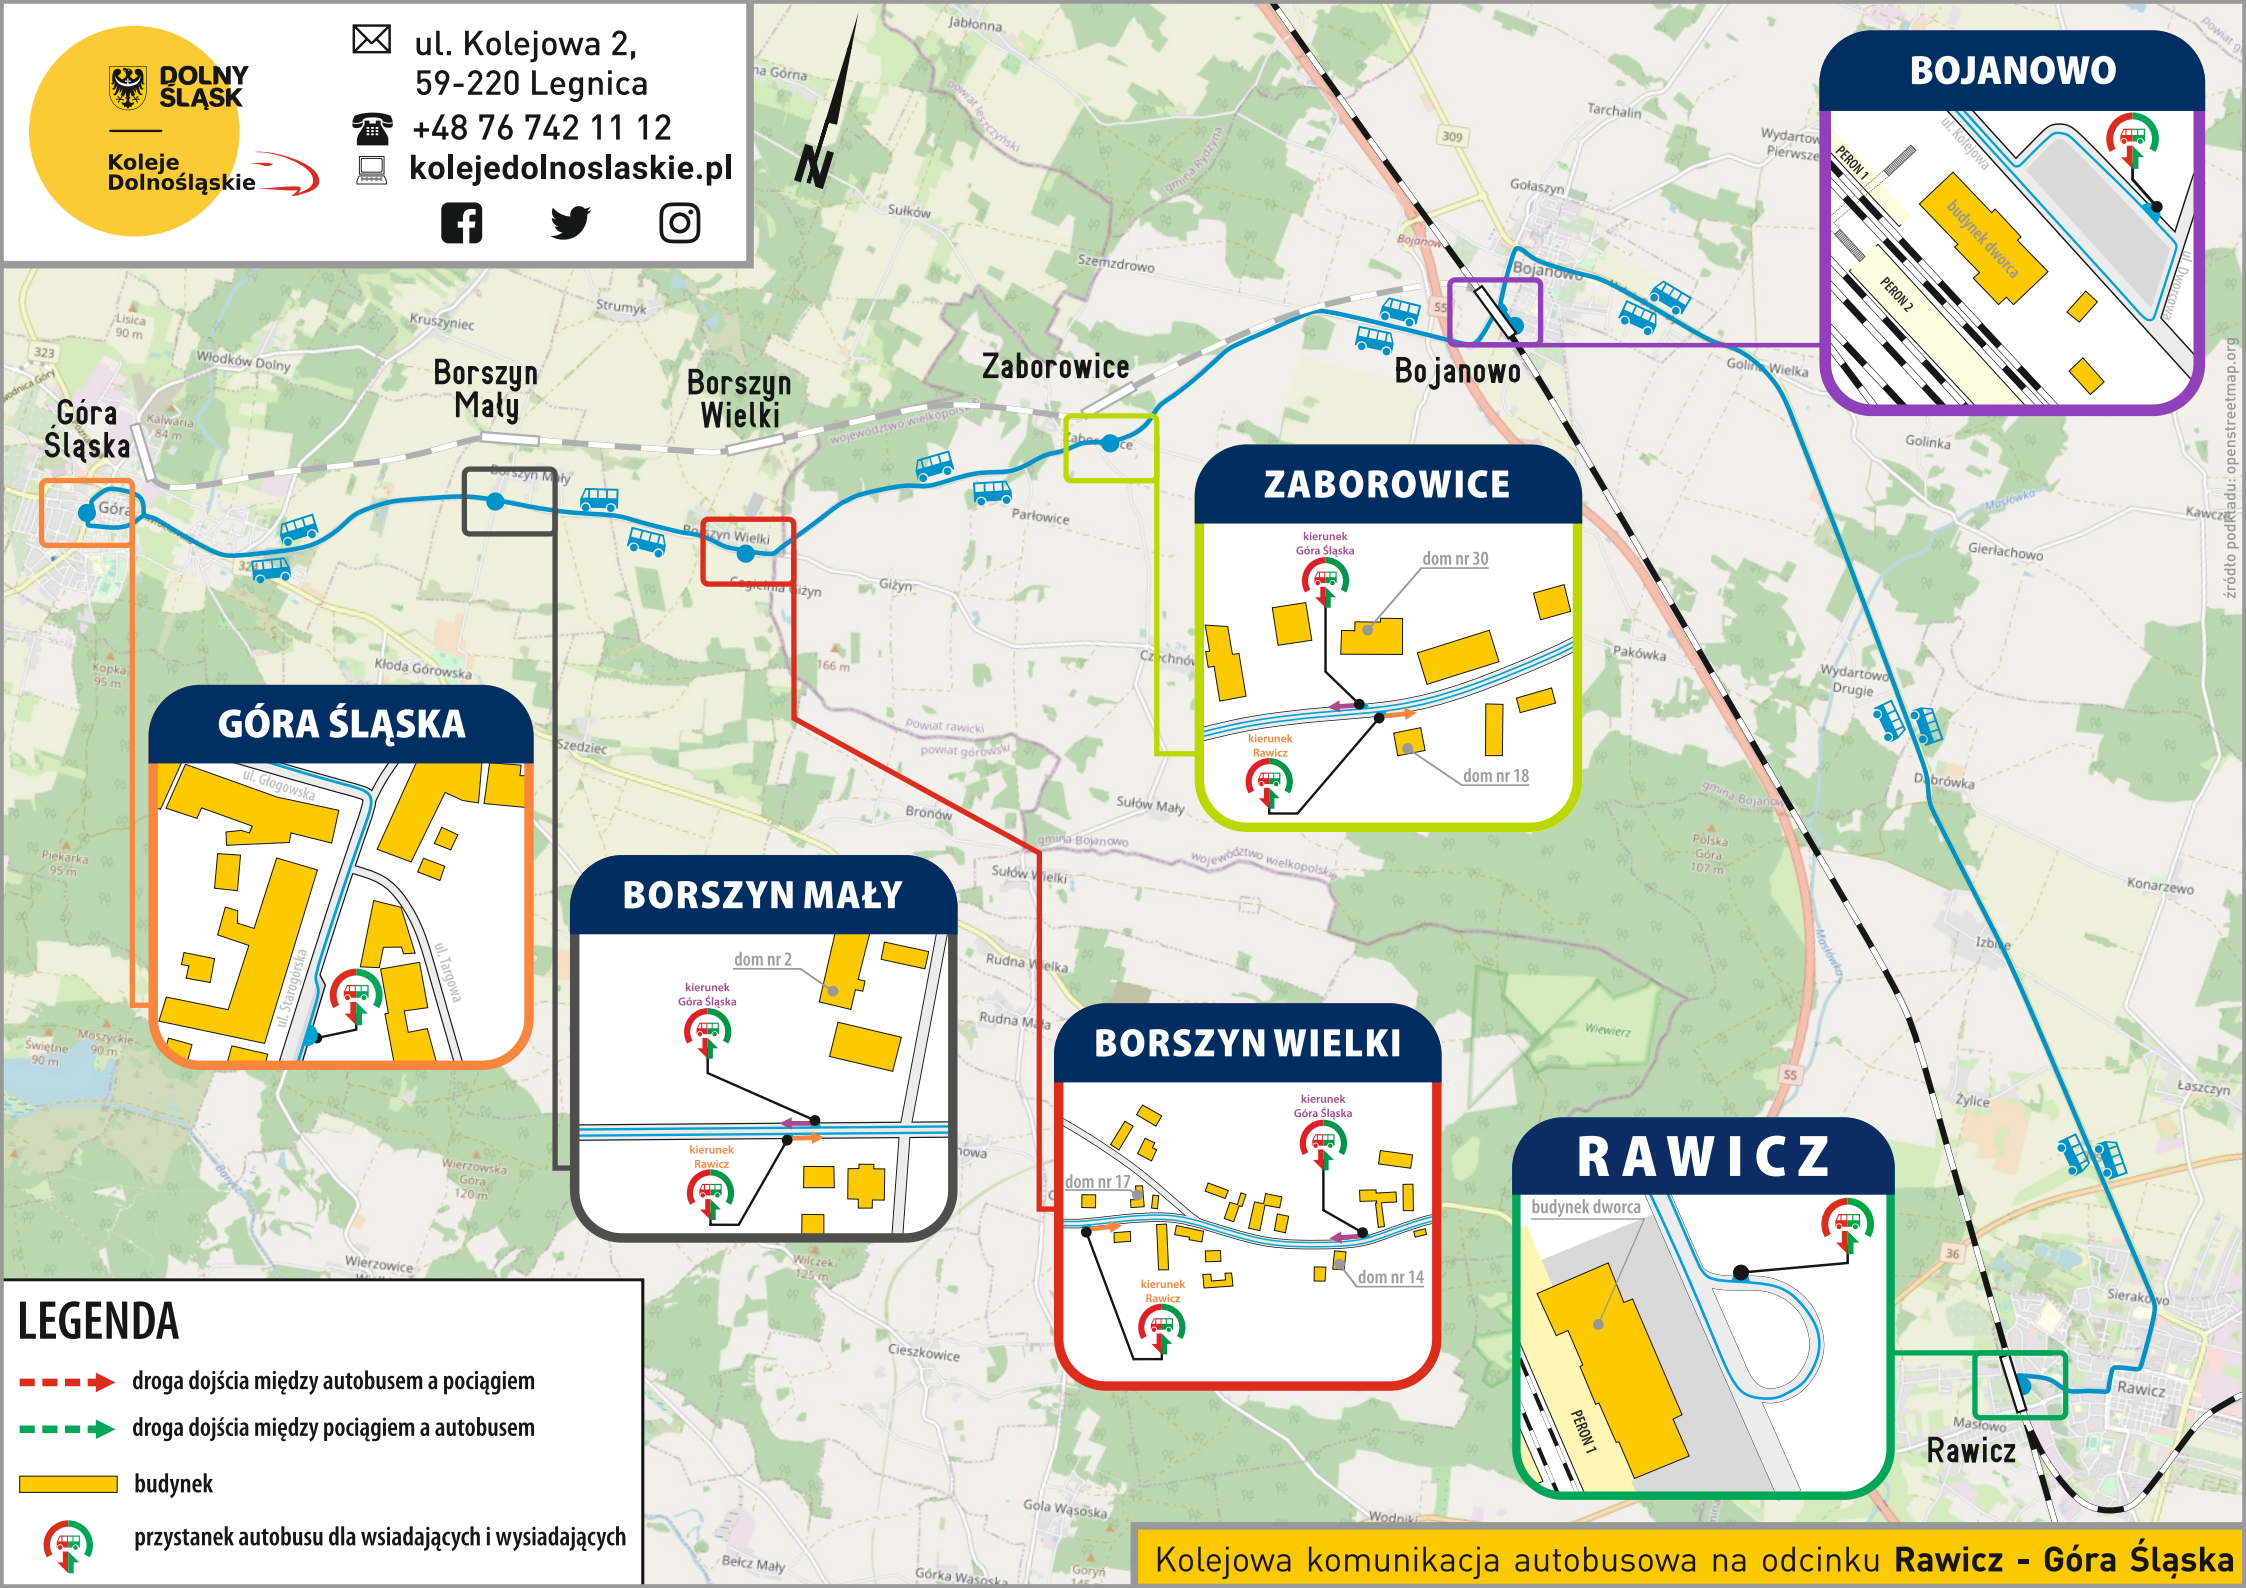

przewoźnik	KD	KD	KD	KD	KD	KD	KD	KD	KD	KD	KD	
numer autobusu	79958	79940	79942	79944	79946	79948	79950	79952	79954	79956		
numer linii	D31	D31	D31	D31	D31	D31	D31	D31	D31	D31	D31	
	SB-ND					PN-PT	SB-ND	PN-PT				
	[02]					[01]	[02]	[01]				
km	ze stacji											
0,000	Góra Śląska	o	ξ 00.55	05.04	08.18	11.12	13.53	ξ 15.30	ξ 16.44	ξ 17.38	20.15	21.51
4,336	Borszyn Mały	o	ξ 01.01	05.10	08.24	11.18	13.59	ξ 15.36	ξ 16.50	ξ 17.44	20.21	21.57
6,613	Borszyn Wielki	o	ξ 01.04	05.13	08.27	11.21	14.02	ξ 15.39	ξ 16.53	ξ 17.47	20.24	22.00
9.838	Zaborowice	o	ξ 01.09	05.18	08.32	11.26	14.07	ξ 15.44	ξ 16.58	ξ 17.52	20.29	22.05
15,188	Bojanowo	p	ξ 01.18	05.27	08.41	11.35	14.16	ξ 15.53	ξ 17.07	ξ 18.01	20.38	22.14
		o	ξ 01.18	05.27	08.41	11.35	14.16	ξ 15.53	ξ 17.07	ξ 18.01	20.38	22.14
27,437	Rawicz	p	ξ 01.41	05.50	09.04	11.58	14.39	ξ 16.16	ξ 17.30	ξ 18.24	21.01	22.37
	do stacji											

D31 - numer podany w nagłówku odpowiada numeracji linii**[01]** - nie kursuje w dniach 21.04; 01.05.2025

- odcinek, na którym pasażerowie są przewożeni autobusami KKA

[02] - kursuje także w dniach 21.04; 01.05.2025

GÓRA ŚLĄSKA

BORSZYN MAŁY

kierunek Góra Śląska

kierunek Rawicz

BORSZYN WIELKI

kierunek Góra Śląska

kierunek Rawicz

ZABOROWICE

kierunek Góra Śląska

kierunek Rawicz

BOJANOWO

RAWICZ

LEGENDA

- droga dojścia między autobusem a pociągiem
- droga dojścia między pociągiem a autobusem
- budynek
- przystanek autobusu dla wsiadających i wysiadających