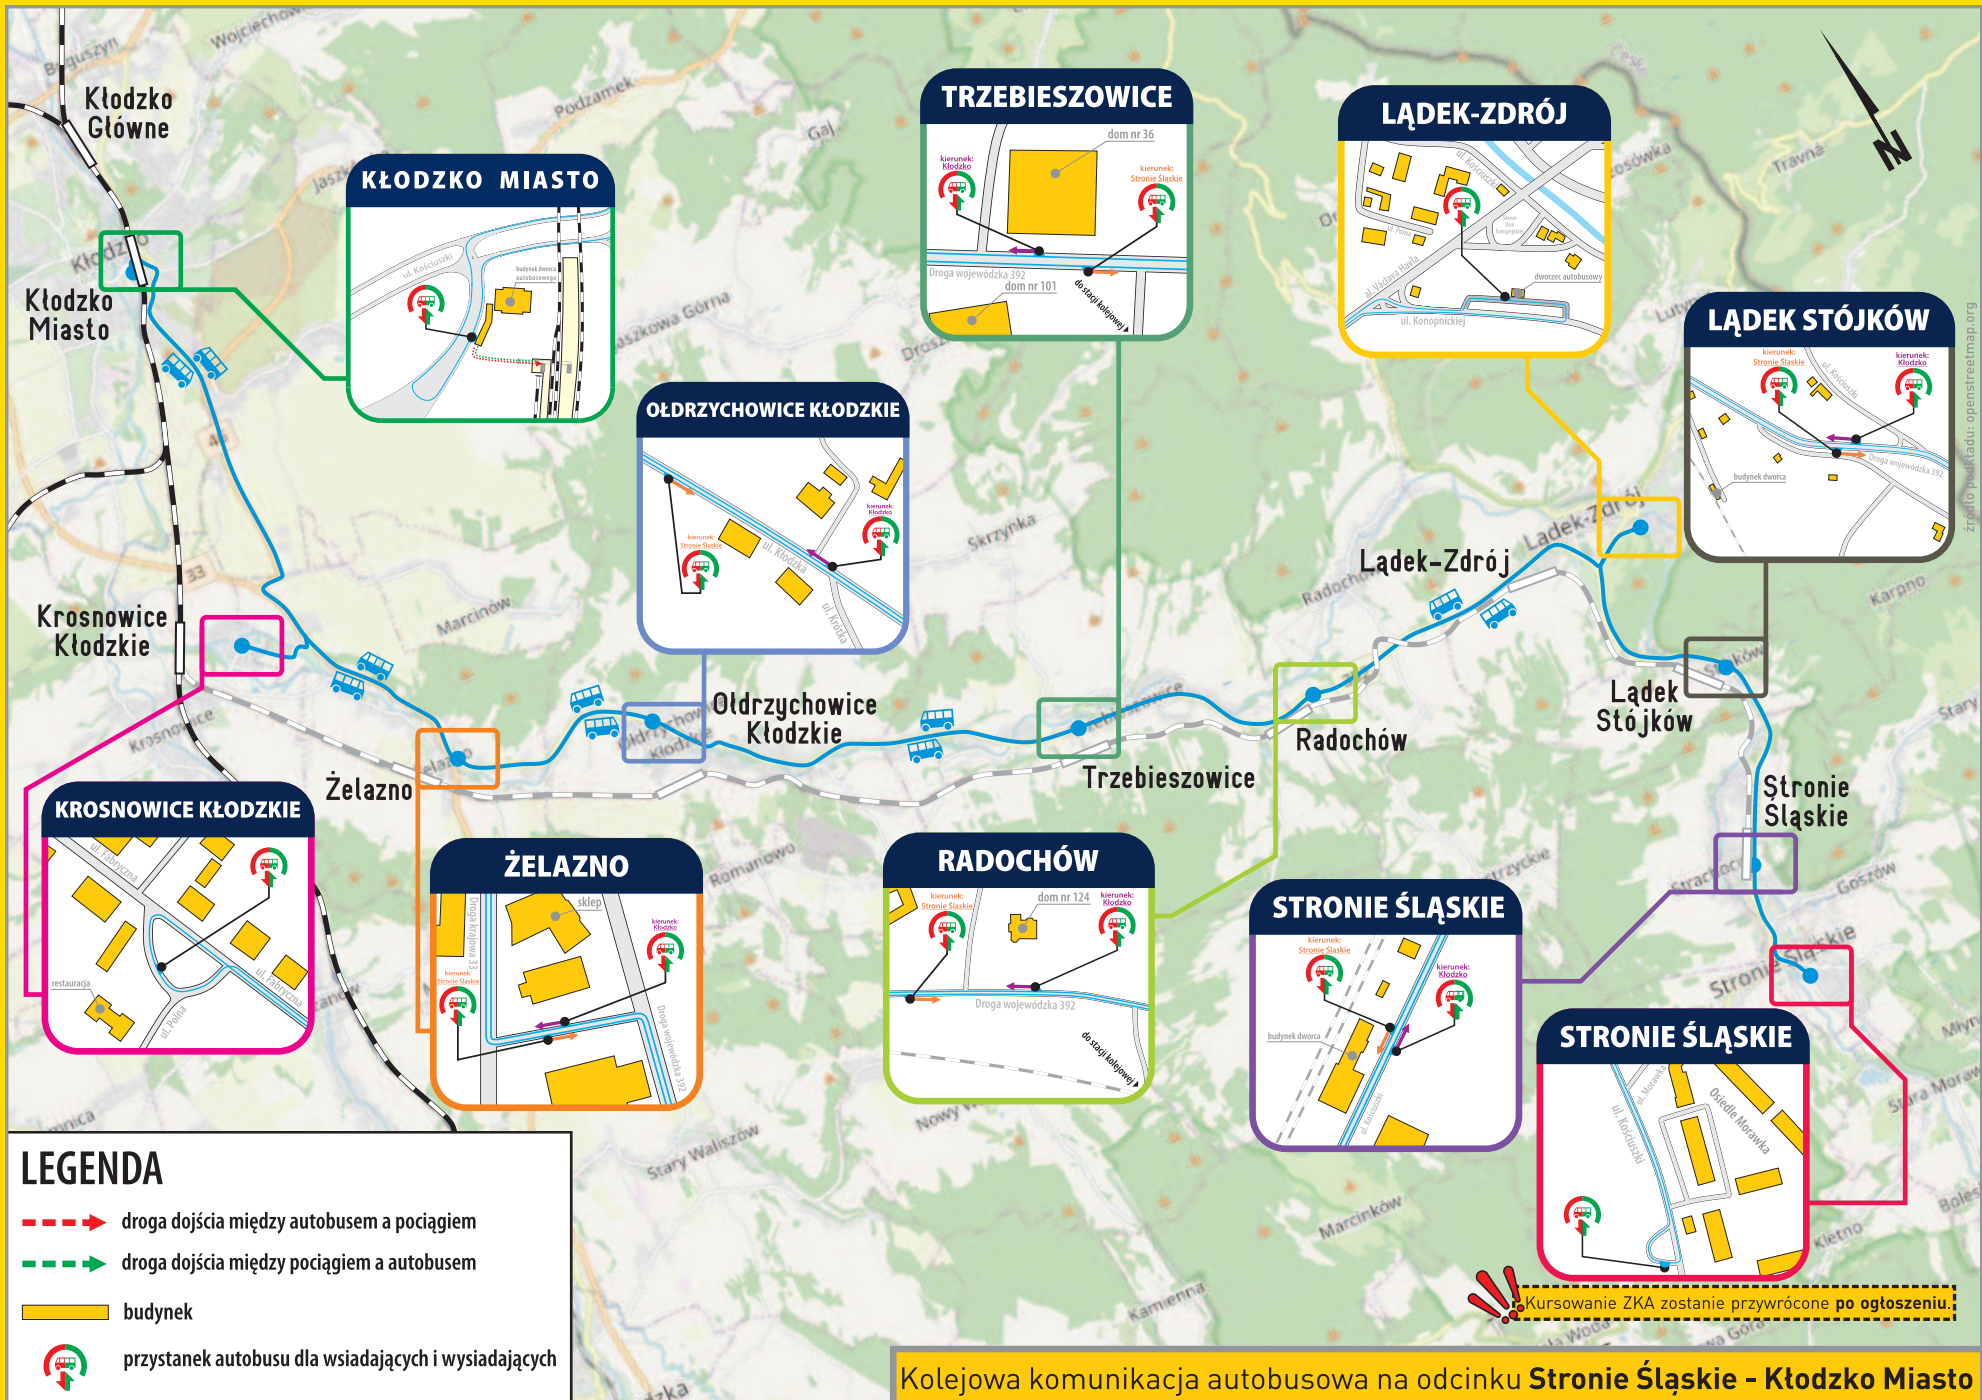

LEGENDA

- droga dojścia między autobusem a pociągiem
- droga dojścia między pociągiem a autobusem
- budynek
- przystanek autobusu dla wsiadających i wysiadających

Kolejowa komunikacja autobusowa na odcinku **Stronie Śląskie - Kłodzko Miasto**

Kursowanie ZKA zostanie przywrócone **po ogłoszeniu.**

źródło: projekt kadu: openstreetmap.org