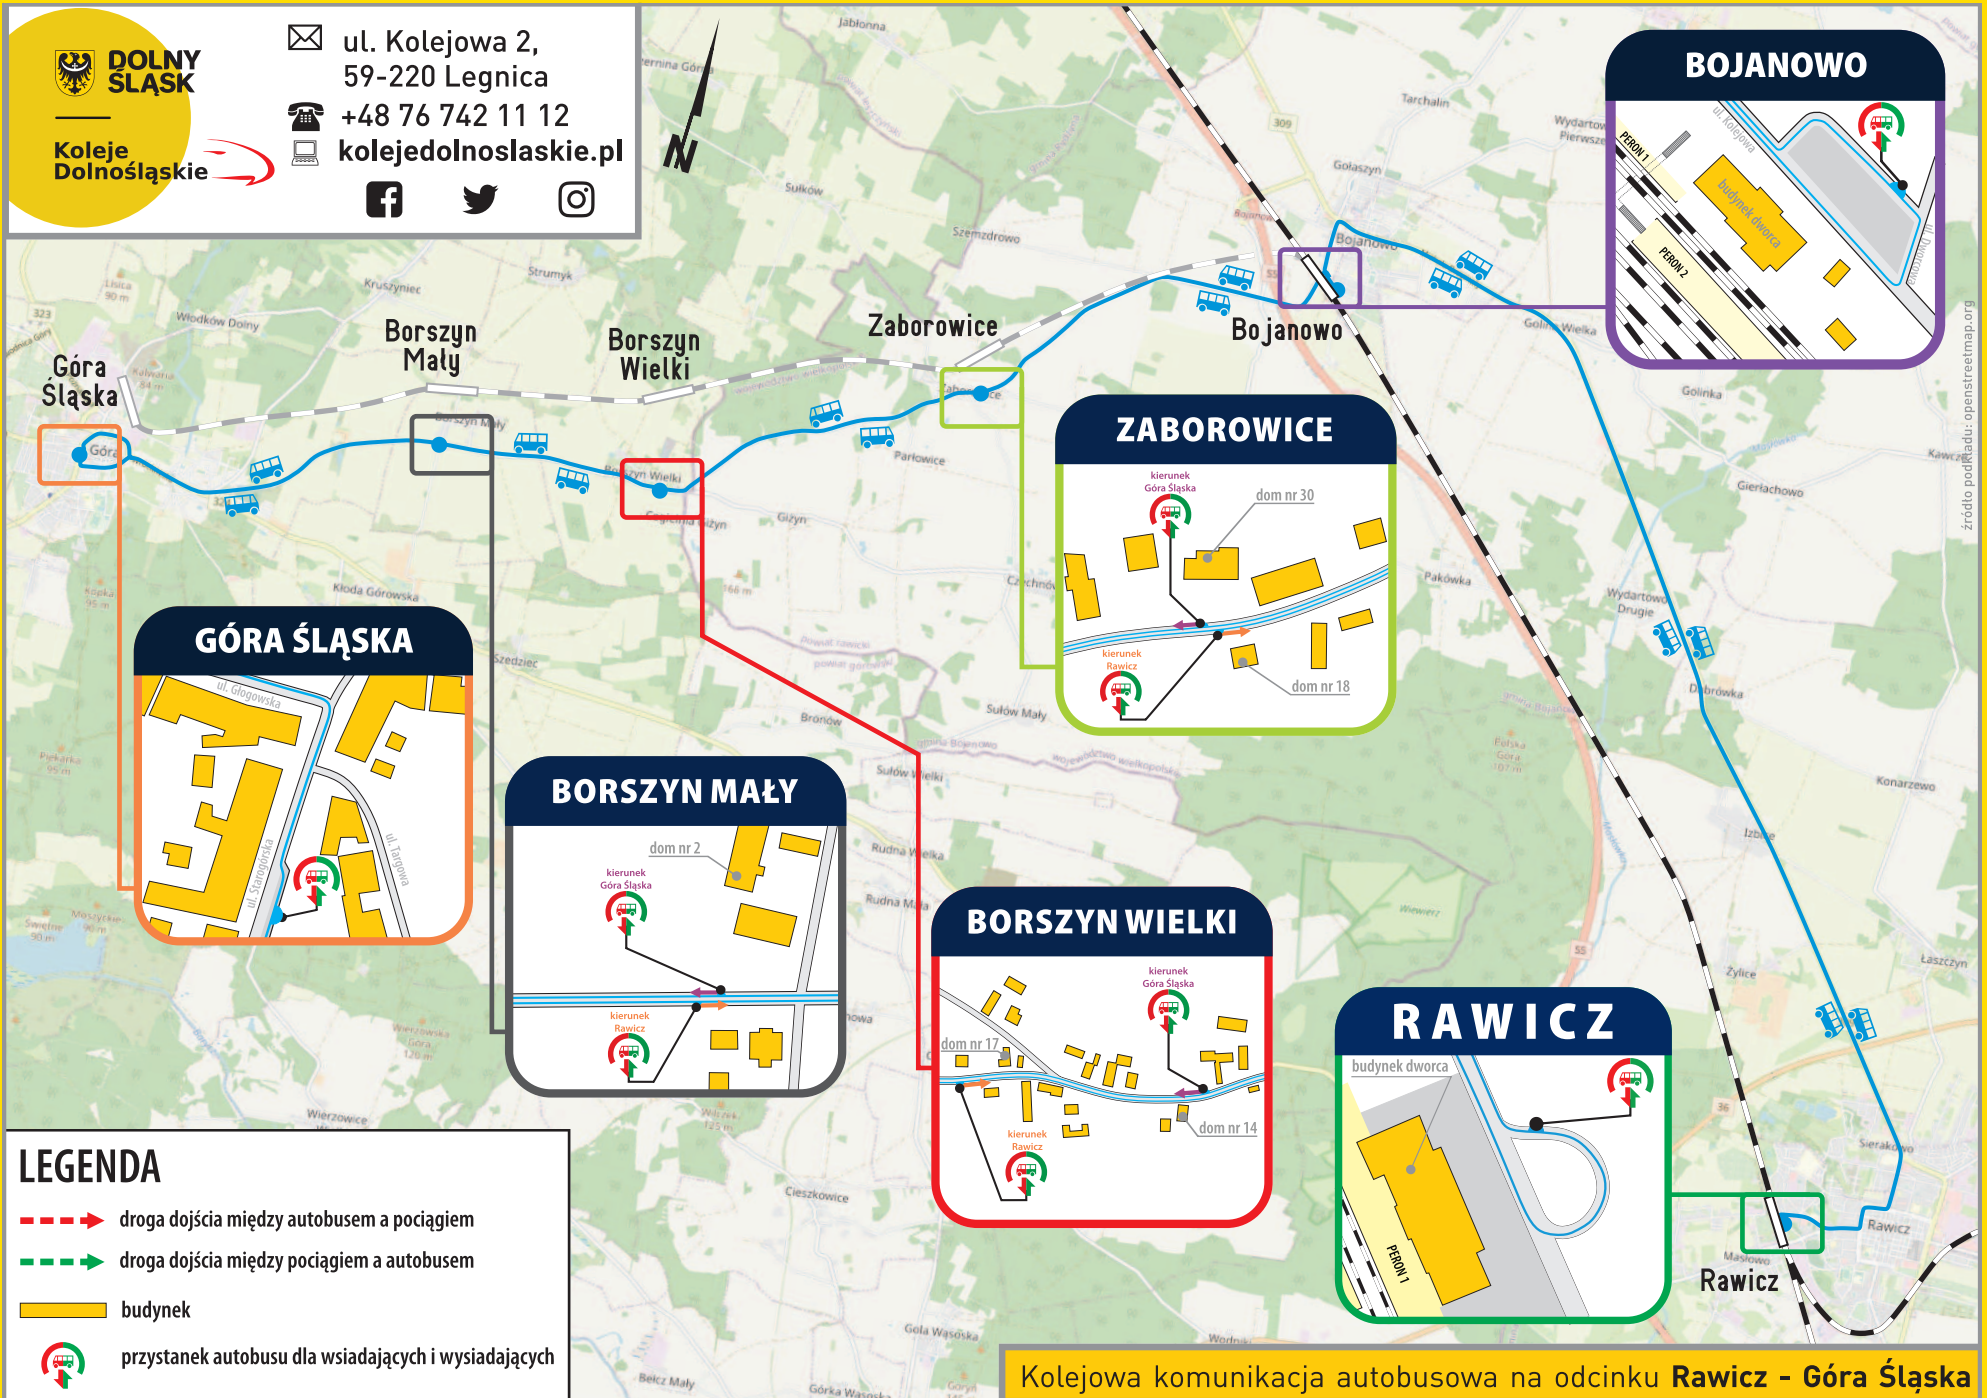

Koleje Dolnośląskie

✉ ul. Kolejowa 2,
59-220 Legnica
☎ +48 76 742 11 12
🌐 kolejedolnoslaskie.pl
📘 🐦 📷

źródło podkładu: openstreetmap.org

LEGENDA

- - - → droga dojścia między autobusem a pociągiem
- - - → droga dojścia między pociągiem a autobusem
- budynek
- przystanek autobusu dla wsiadających i wysiadających

Kolejowa komunikacja autobusowa na odcinku Rawicz - Góra Śląska