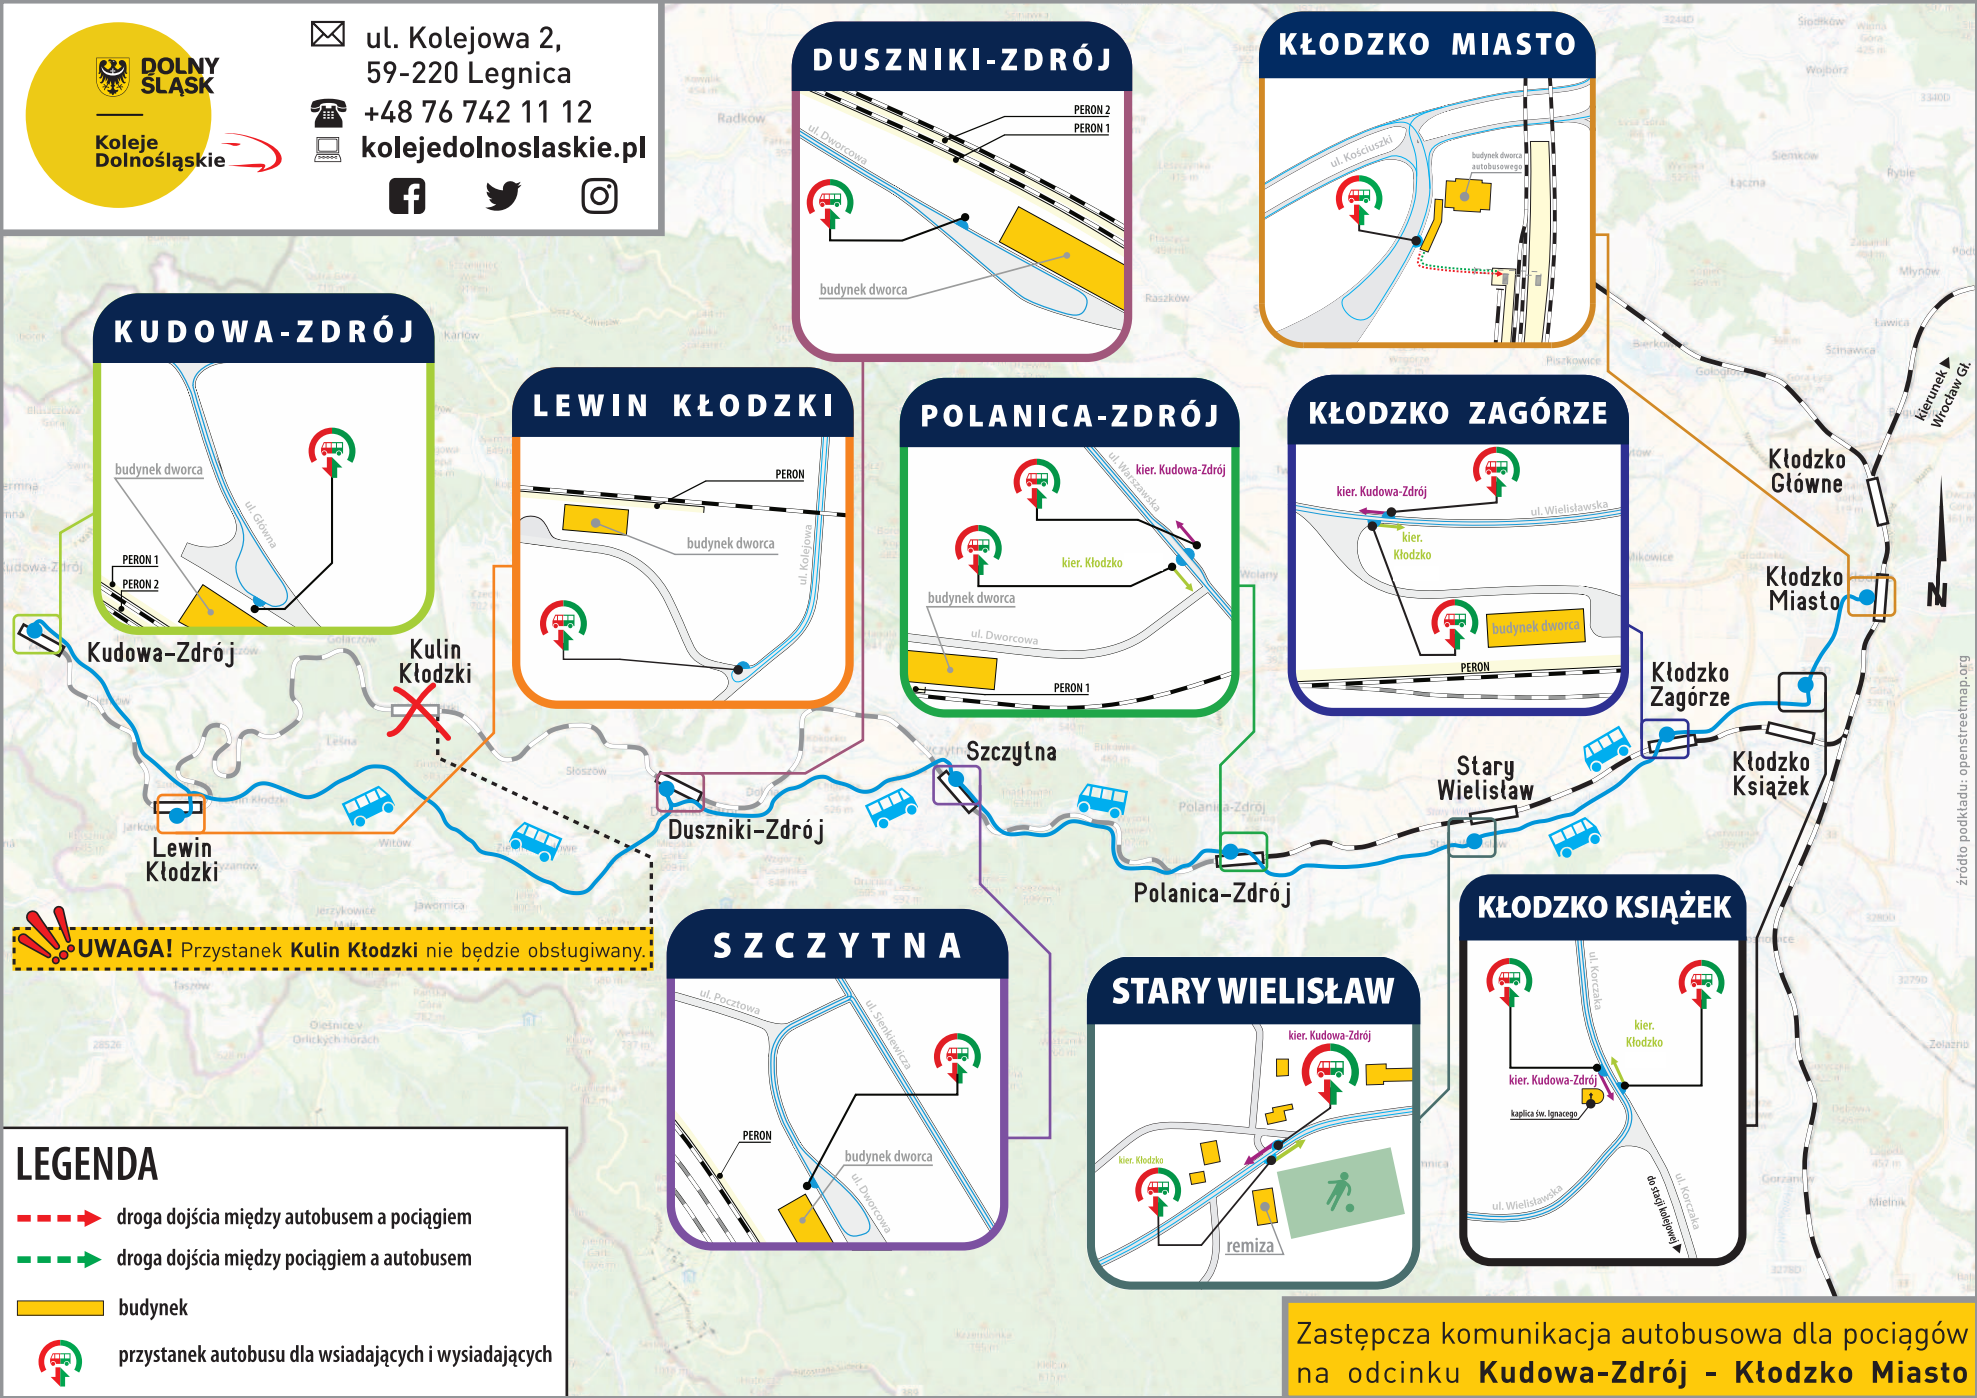

✉ ul. Kolejowa 2,
59-220 Legnica
☎ +48 76 742 11 12
🌐 kolejedolnoslaskie.pl
📱

LEGENDA

- droga dojścia między autobusem a pociągiem
- droga dojścia między pociągiem a autobusem
- budynek
- przystanek autobusu dla wsiadających i wysiadających

Zastępcza komunikacja autobusowa dla pociągów na odcinku **Kudowa-Zdrój - Kłodzko Miasto**