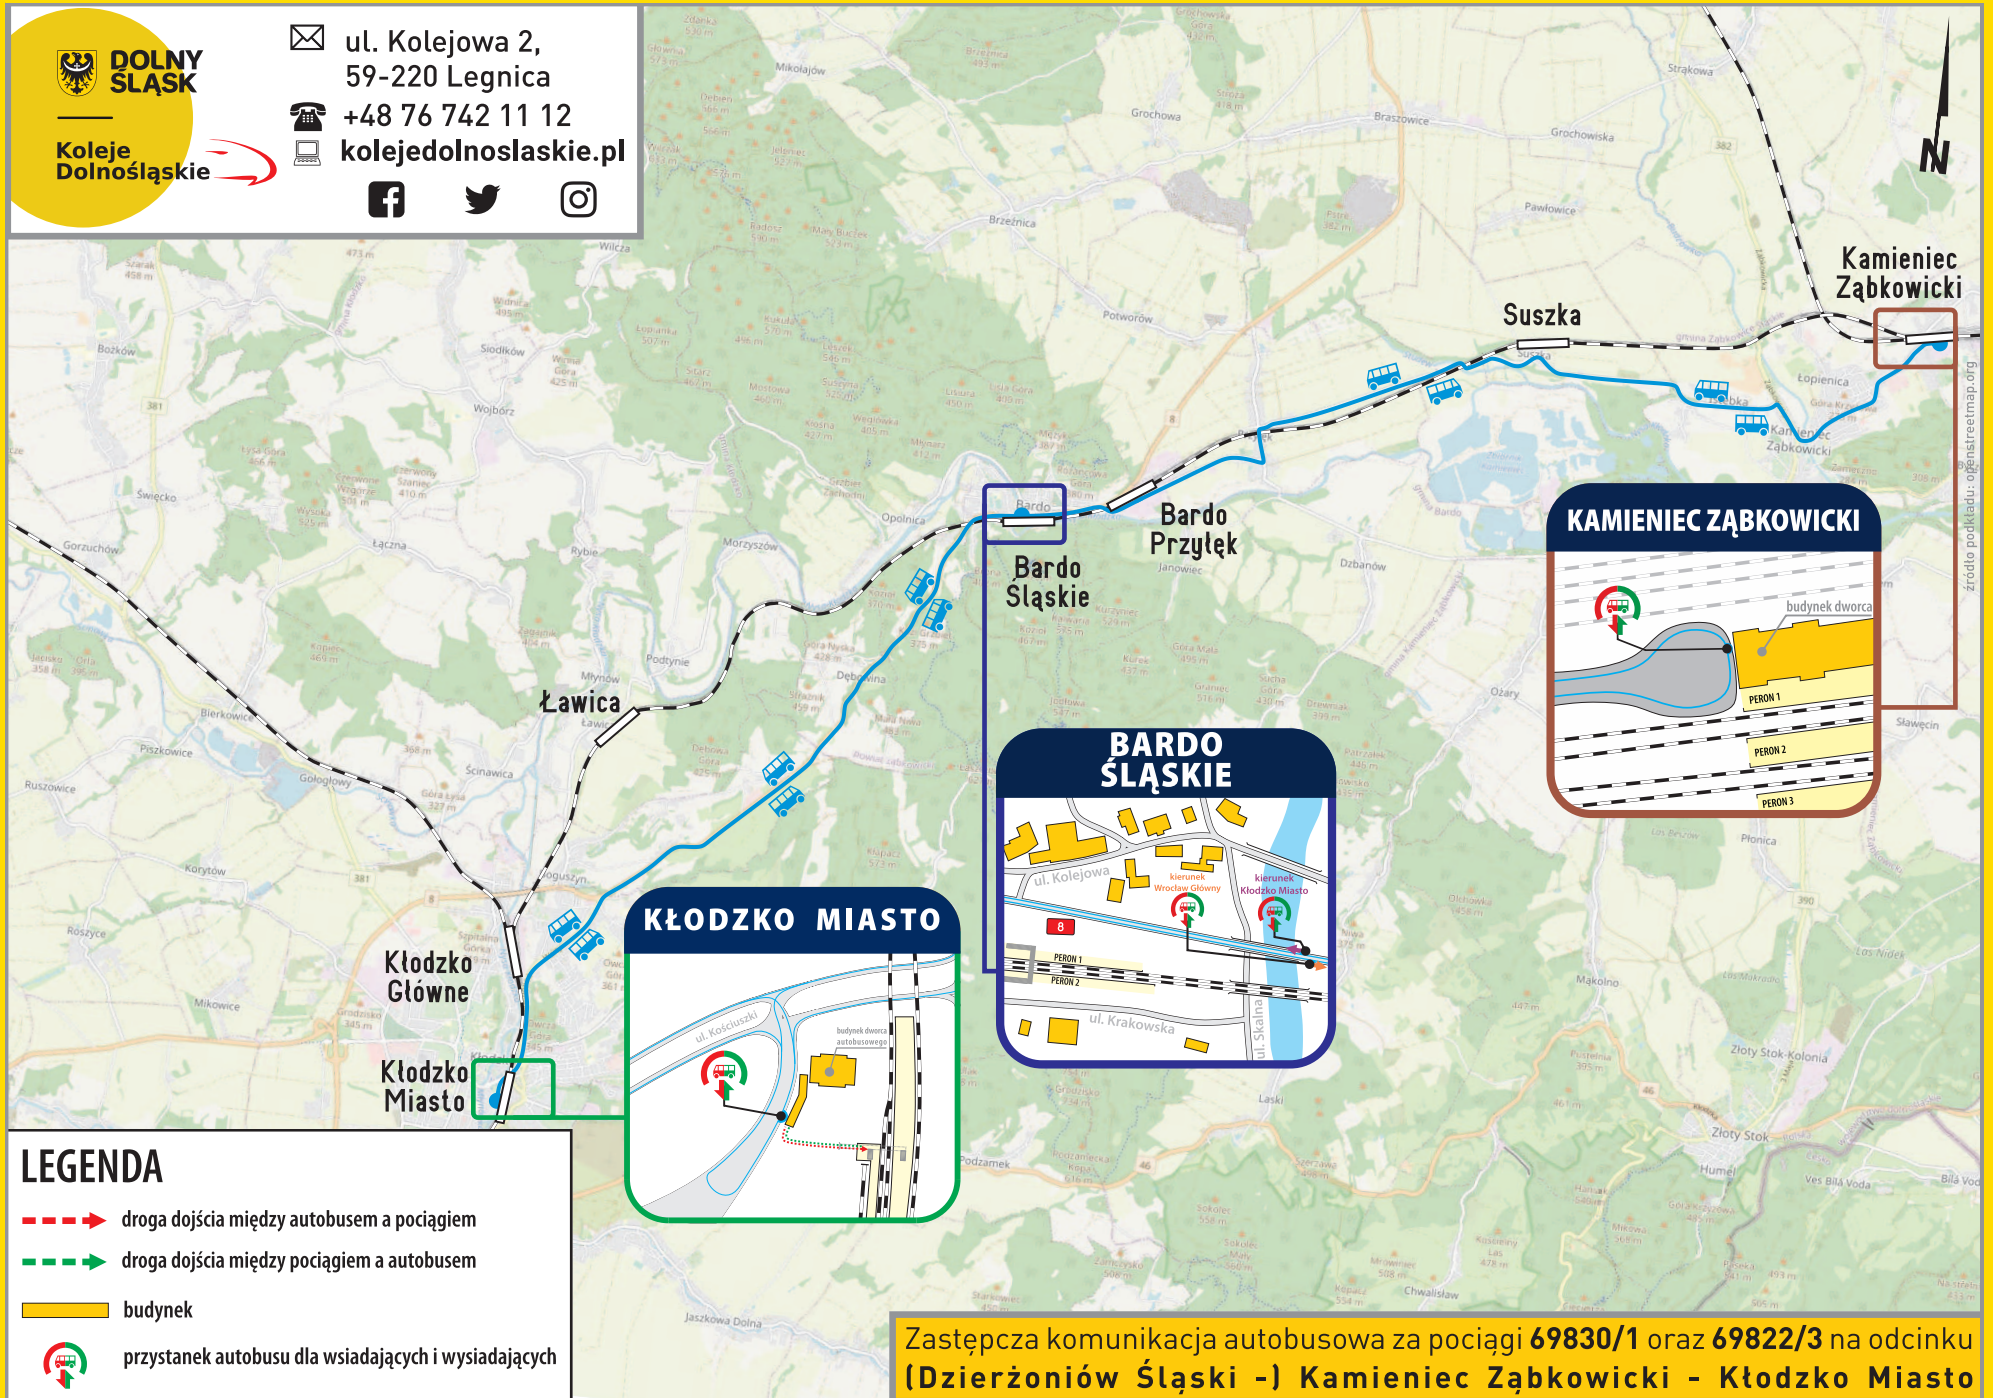

Koleje
Dolnośląskie

✉ ul. Kolejowa 2,
59-220 Legnica
☎ +48 76 742 11 12
🌐 kolejedolnoslaskie.pl
📘 🐦 📷

LEGENDA

- ---➔ droga dojścia między autobusem a pociągiem
- ---➔ droga dojścia między pociągiem a autobusem
- 🏠 budynek
- 🚏 przystanek autobusu dla wsiadających i wysiadających

Zastępcza komunikacja autobusowa za pociągi 69830/1 oraz 69822/3 na odcinku (Dzierżonów Śląski -) Kamieniec Ząbkowicki - Kłodzko Miasto

źródło podkładu: openstreetmap.org