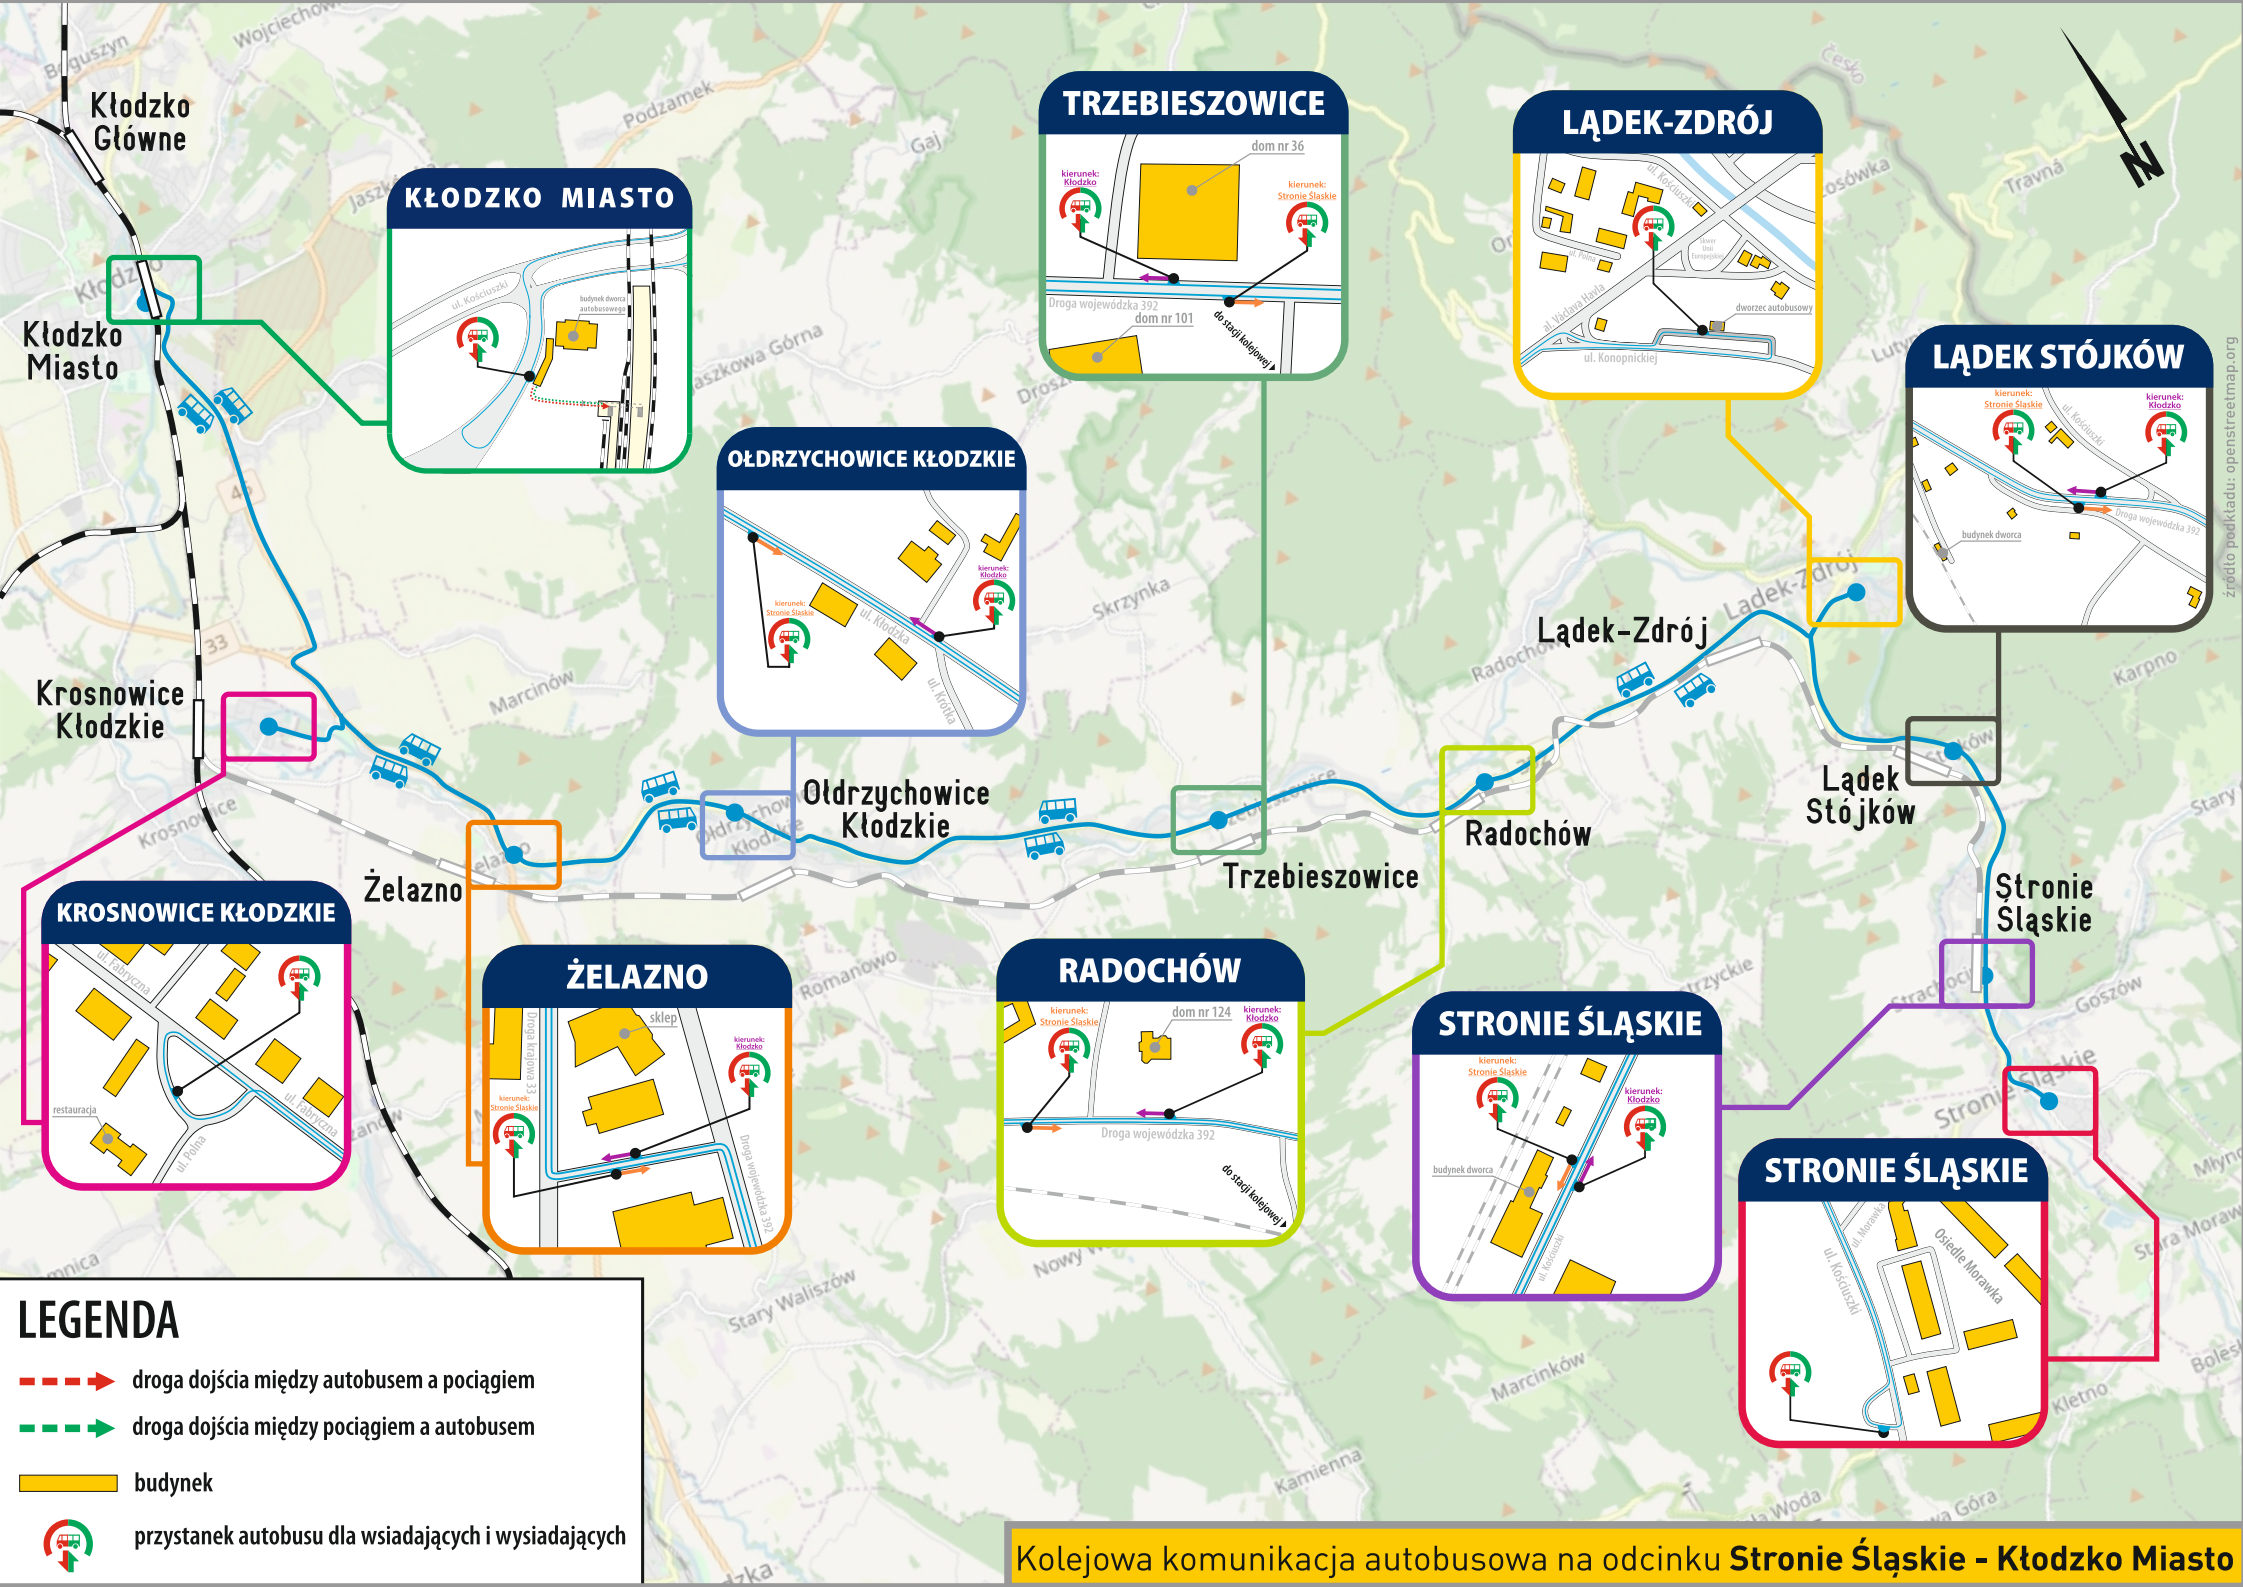

KŁODZKO MIASTO

TRZEBIESZOWICE

ŁĄDEK-ZDRÓJ

OLĘDRZYCHOWICE KŁODZKIE

ŁĄDEK STÓJKÓW

KROSNOWICE KŁODZKIE

KROSNOWICE KŁODZKIE

Olędzychowice Kłodzkie

ŻELAZNO

RADOCHÓW

Łądek-Zdrój

Radochów

STRONIE ŚLĄSKIE

Łądek Stójków

Stronie Śląskie

STRONIE ŚLĄSKIE

LEGENDA

- droga dojścia między autobusem a pociągiem
- droga dojścia między pociągiem a autobusem
- budynek
- przystanek autobusu dla wsiadających i wysiadających

Kolejowa komunikacja autobusowa na odcinku **Stronie Śląskie - Kłodzko Miasto**

źródło podkladu: openstreetmap.org