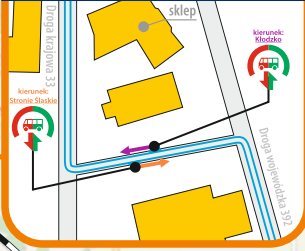

- D92** - numer podany w nagłówku odpowiada numeracji linii
- o** - odcinek, na którym pasażerowie są przewożeni autobusami
- ξ** - pociąg kursuje w określonych terminach (szczegóły w nagłówku kolumny)
- PN, ..., ND - pociąg kursuje w określone dni tygodnia
- < - pociąg kursuje inną trasą

KŁODZKO MIASTO

TRZEBIESZOWICE

ŁĄDEK-ZDRÓJ

OLĘDRZYCHOWICE KŁODZKIE

ŁĄDEK STÓJKÓW

KROSNOWICE KŁODZKIE

KROSNOWICE KŁODZKIE

Olędzychowice Kłodzkie

ŻELAZNO

RADOCHÓW

Łądek-Zdrój

Radochów

STRONIE ŚLĄSKIE

Łądek Stójków

Stronie Śląskie

STRONIE ŚLĄSKIE