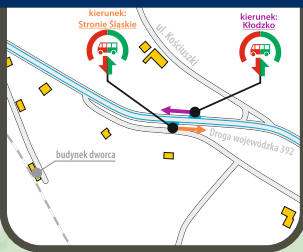

- [01]** - nie kursuje w dniach 25-26.12.2024; 01.01; 06.01.2025
- [02]** - kursuje także w dniach 25-26.12.2024; 01.01; 06.01.2025

Rozkład jazdy wszystkich pociągów na odcinku Kłodzko Miasto - Wrocław Główny zawiera tabela **D9**

KŁODZKO MIASTO

TRZEBIESZOWICE

ŁĄDEK-ZDRÓJ

OLĘDRZYCHOWICE KŁODZKIE

ŁĄDEK STÓJKÓW

KROSNOWICE KŁODZKIE

KROSNOWICE KŁODZKIE

Olędzychowice Kłodzkie

ŻELAZNO

RADOCHÓW

Łądek-Zdrój

Radochów

STRONIE ŚLĄSKIE

Łądek Stójków

Stronie Śląskie

STRONIE ŚLĄSKIE