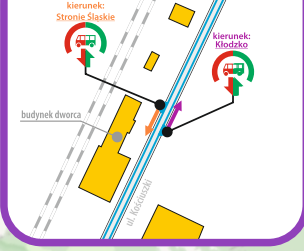

KŁODZKO MIASTO

TRZEBIESZOWICE

ŁĄDEK-ZDRÓJ

OLĘDRZYCHOWICE KŁODZKIE

ŁĄDEK STÓJKÓW

KROSNOWICE KŁODZKIE

KROSNOWICE KŁODZKIE

Olędzychowice Kłodzkie

ŻELAZNO

RADOCHÓW

Łądek-Zdrój

Radochów

STRONIE ŚLĄSKIE

Łądek Stójków

Stronie Śląskie

STRONIE ŚLĄSKIE

LEGENDA

-  droga dojścia między autobusem a pociągiem
-  droga dojścia między pociągiem a autobusem
-  budynek
-  przystanek autobusu dla wsiadających i wysiadających

Kolejowa komunikacja autobusowa na odcinku **Stronie Śląskie - Kłodzko Miasto**