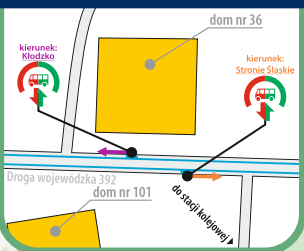

- D92** - numer podany w nagłówku odpowiada numeracji linii
- o** - odcinek, na którym pasażerowie są przewożeni autobusami
- ξ** - pociąg kursuje w określonych terminach (szczegóły w nagłówku kolumny)
- PN, ..., ND - pociąg kursuje w określone dni tygodnia
- < - pociąg kursuje inną trasą

- [01]** - nie kursuje w dniach 25-26.12.2024; 01.01; 06.01.2025
- [02]** - kursuje także w dniach 25-26.12.2024; 01.01; 06.01.2025

Rozkład jazdy wszystkich pociągów na odcinku Kłodzko Miasto - Wrocław Główny zawiera tabela **D9**

KŁODZKO MIASTO

TRZEBIESZOWICE

ŁĄDEK-ZDRÓJ

OLĘDRZYCHOWICE KŁODZKIE

ŁĄDEK STÓJKÓW

KROSNOWICE KŁODZKIE

KROSNOWICE KŁODZKIE

Olędzychowice Kłodzkie