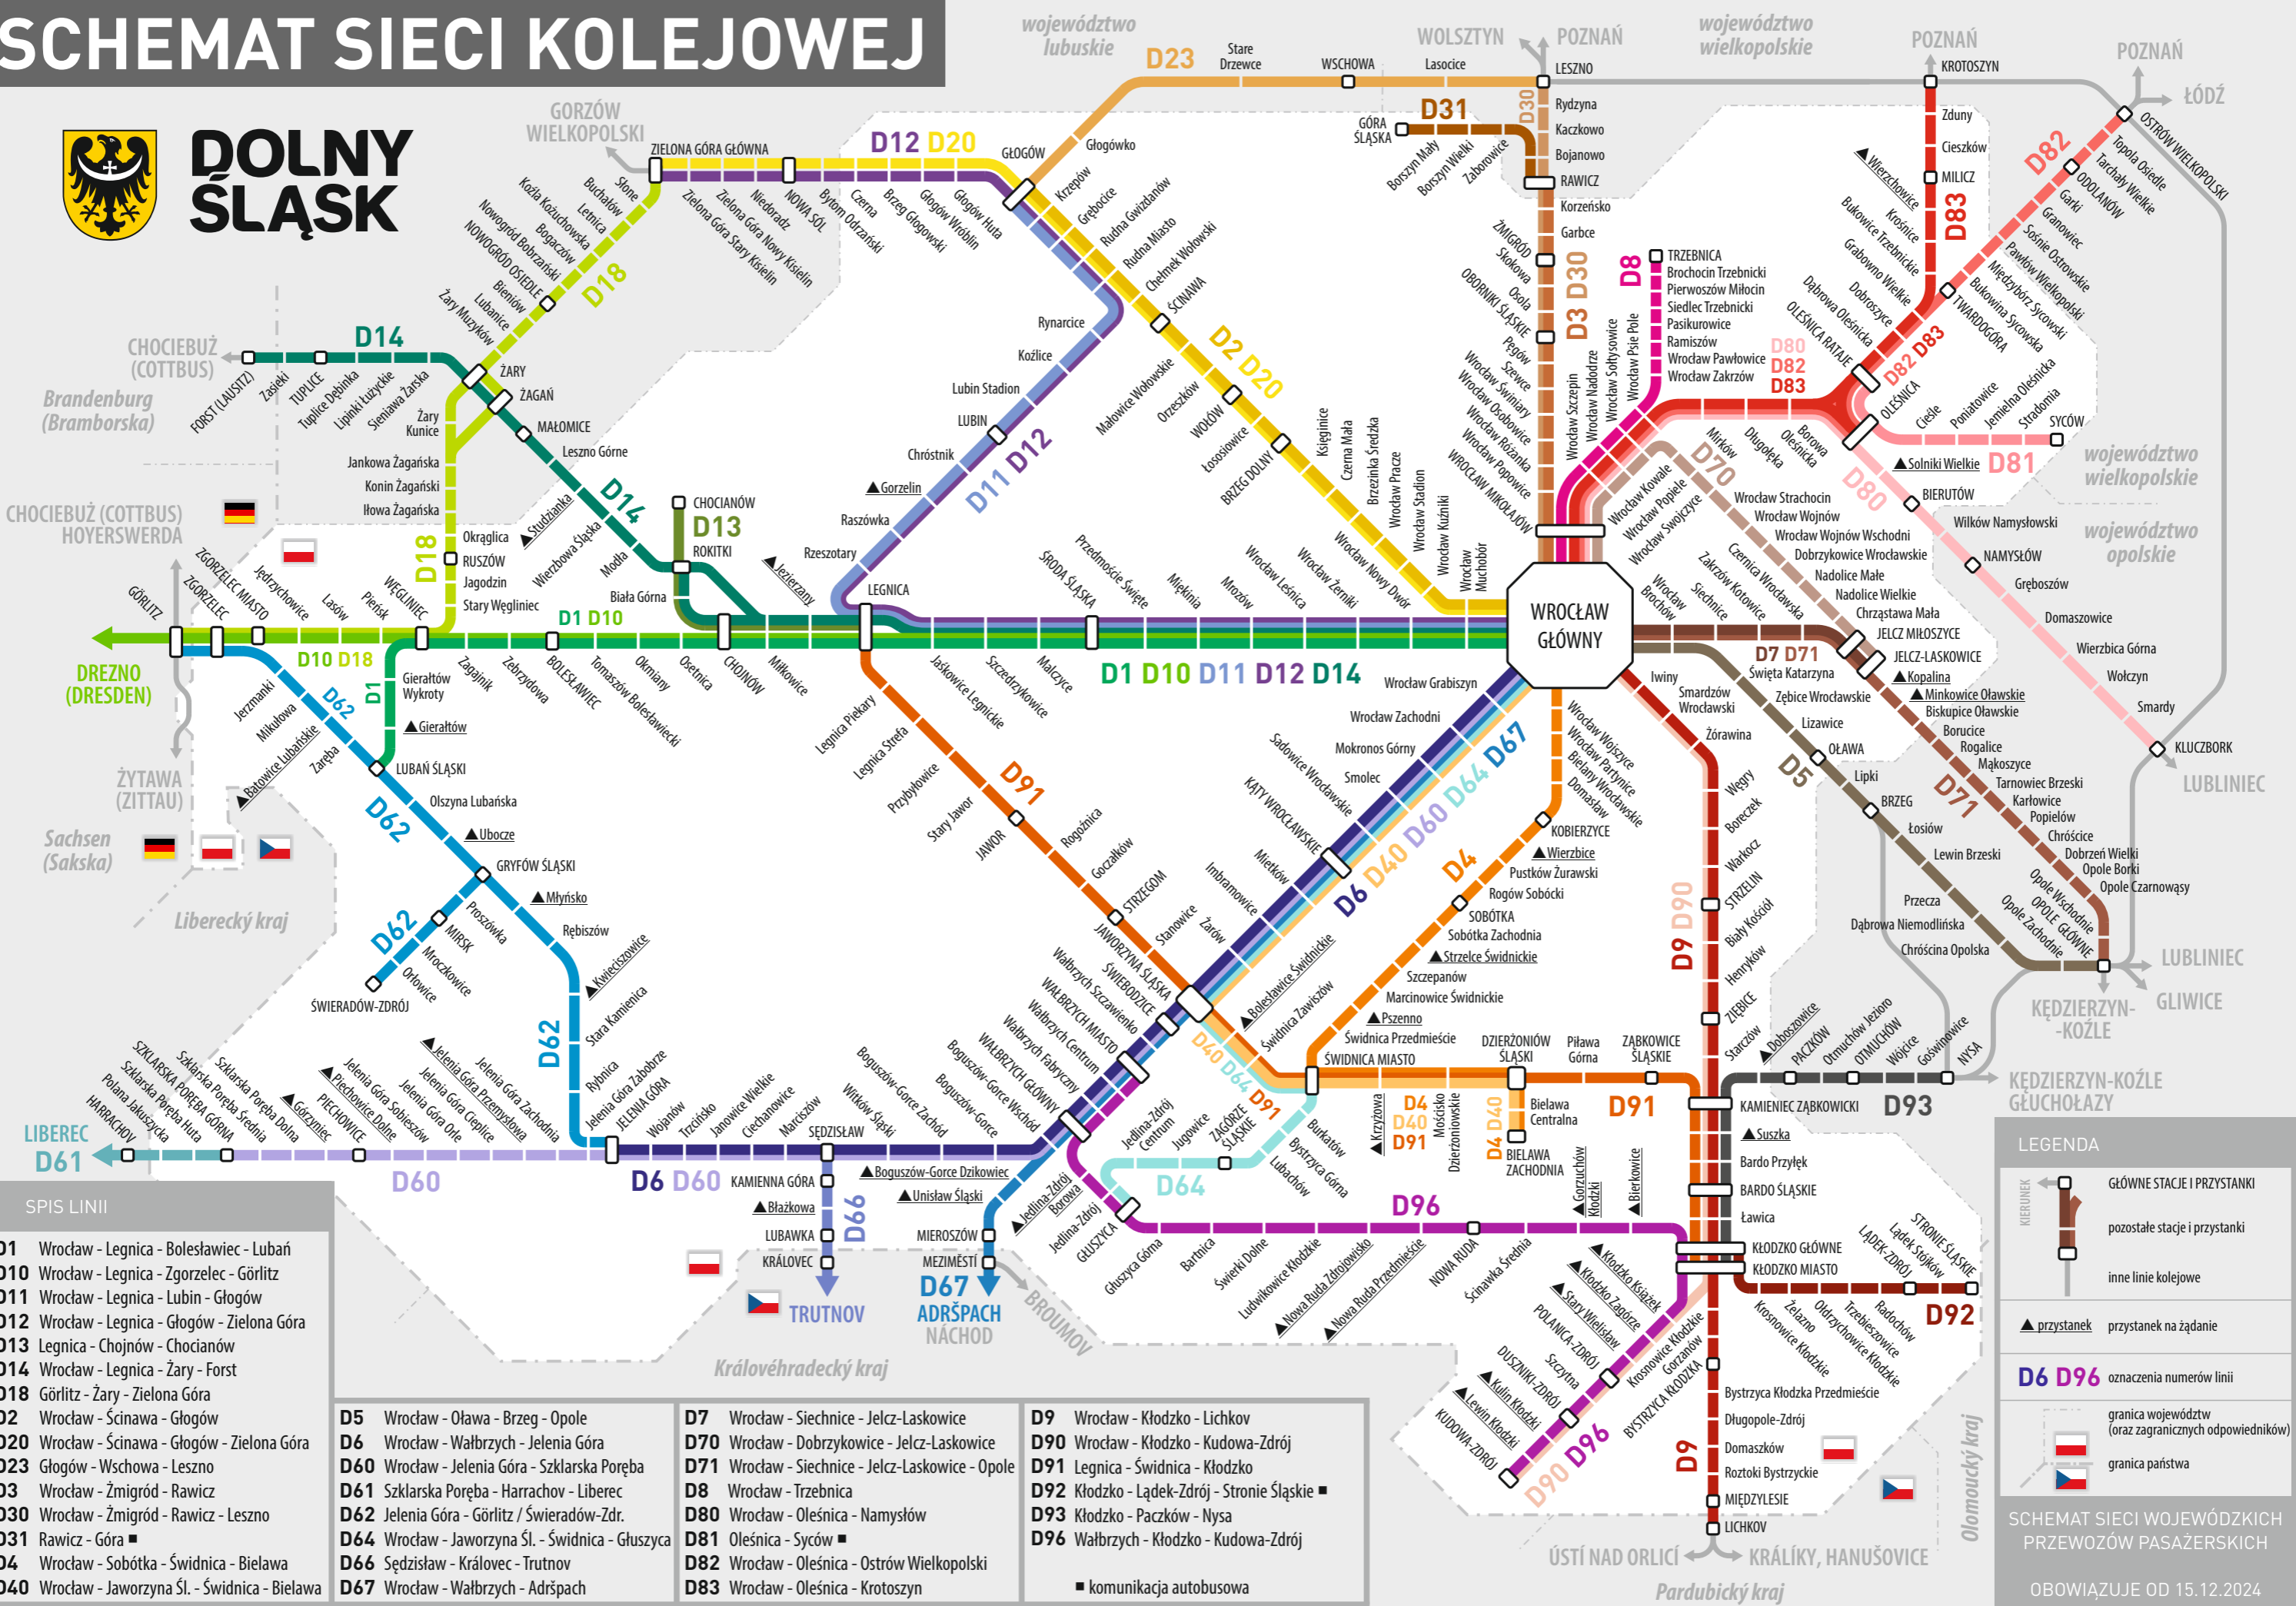

SCHEMAT SIECI KOLEJOWEJ

DOLNY ŚLĄSK

- SPIS LINII**
- D1 Wrocław - Legnica - Bolesławiec - Lubań
 - D10 Wrocław - Legnica - Zgorzelec - Görlitz
 - D11 Wrocław - Legnica - Lubin - Głogów
 - D12 Wrocław - Legnica - Głogów - Zielona Góra
 - D13 Legnica - Chojnów - Chocianów
 - D14 Wrocław - Legnica - Żary - Forst
 - D18 Görlitz - Żary - Zielona Góra
 - D2 Wrocław - Ścinawa - Głogów
 - D20 Wrocław - Ścinawa - Głogów - Zielona Góra
 - D23 Głogów - Wschowa - Leszno
 - D3 Wrocław - Żmigród - Rawicz
 - D30 Wrocław - Żmigród - Rawicz - Leszno
 - D31 Rawicz - Góra
 - D4 Wrocław - Sobótka - Świdnica - Bielawa
 - D40 Wrocław - Jaworzyna Śl. - Świdnica - Bielawa
 - D5 Wrocław - Oława - Brzeg - Opole
 - D7 Wrocław - Siechnice - Jelcz-Laskowice
 - D70 Wrocław - Dobrzykowice - Jelcz-Laskowice
 - D71 Wrocław - Siechnice - Jelcz-Laskowice - Opole
 - D8 Wrocław - Trzebnica
 - D80 Wrocław - Oleśnica - Namysłów
 - D81 Oleśnica - Syców
 - D82 Wrocław - Oleśnica - Ostrów Wielkopolski
 - D83 Wrocław - Oleśnica - Krotoszyn
 - D6 Wrocław - Wałbrzych - Jelenia Góra
 - D60 Wrocław - Jelenia Góra - Szklarska Poręba
 - D61 Szklarska Poręba - Harrachov - Liberec
 - D62 Jelenia Góra - Görlitz / Świeradów-Zdr.
 - D64 Wrocław - Jaworzyna Śl. - Świdnica - Głuszyca
 - D66 Sędziszów - Královec - Trutnov
 - D67 Wrocław - Wałbrzych - Adršpach
 - D9 Wrocław - Kłodzko - Lichkov
 - D90 Wrocław - Kłodzko - Kudowa-Zdrój
 - D91 Legnica - Świdnica - Kłodzko
 - D92 Kłodzko - Łądek-Zdrój - Stronie Śląskie
 - D93 Kłodzko - Paczków - Nysa
 - D96 Wałbrzych - Kłodzko - Kudowa-Zdrój

LEGENDA

- ← KIERUNEK
- GŁÓWNE STACJE I PRYZSTANKI
- pozostałe stacje i przystanki
- inne linie kolejowe
- ▲ przystanek przystanek na żądanie
- D6 D96 oznaczenia numerów linii
- granica województw (oraz zagranicznych odpowiedników)
- granica państwa

SCHEMAT SIECI WOJEWÓDZKICH PRZEWOZÓW PASAŻERSKICH
OBOWIĄZUJE OD 15.12.2024