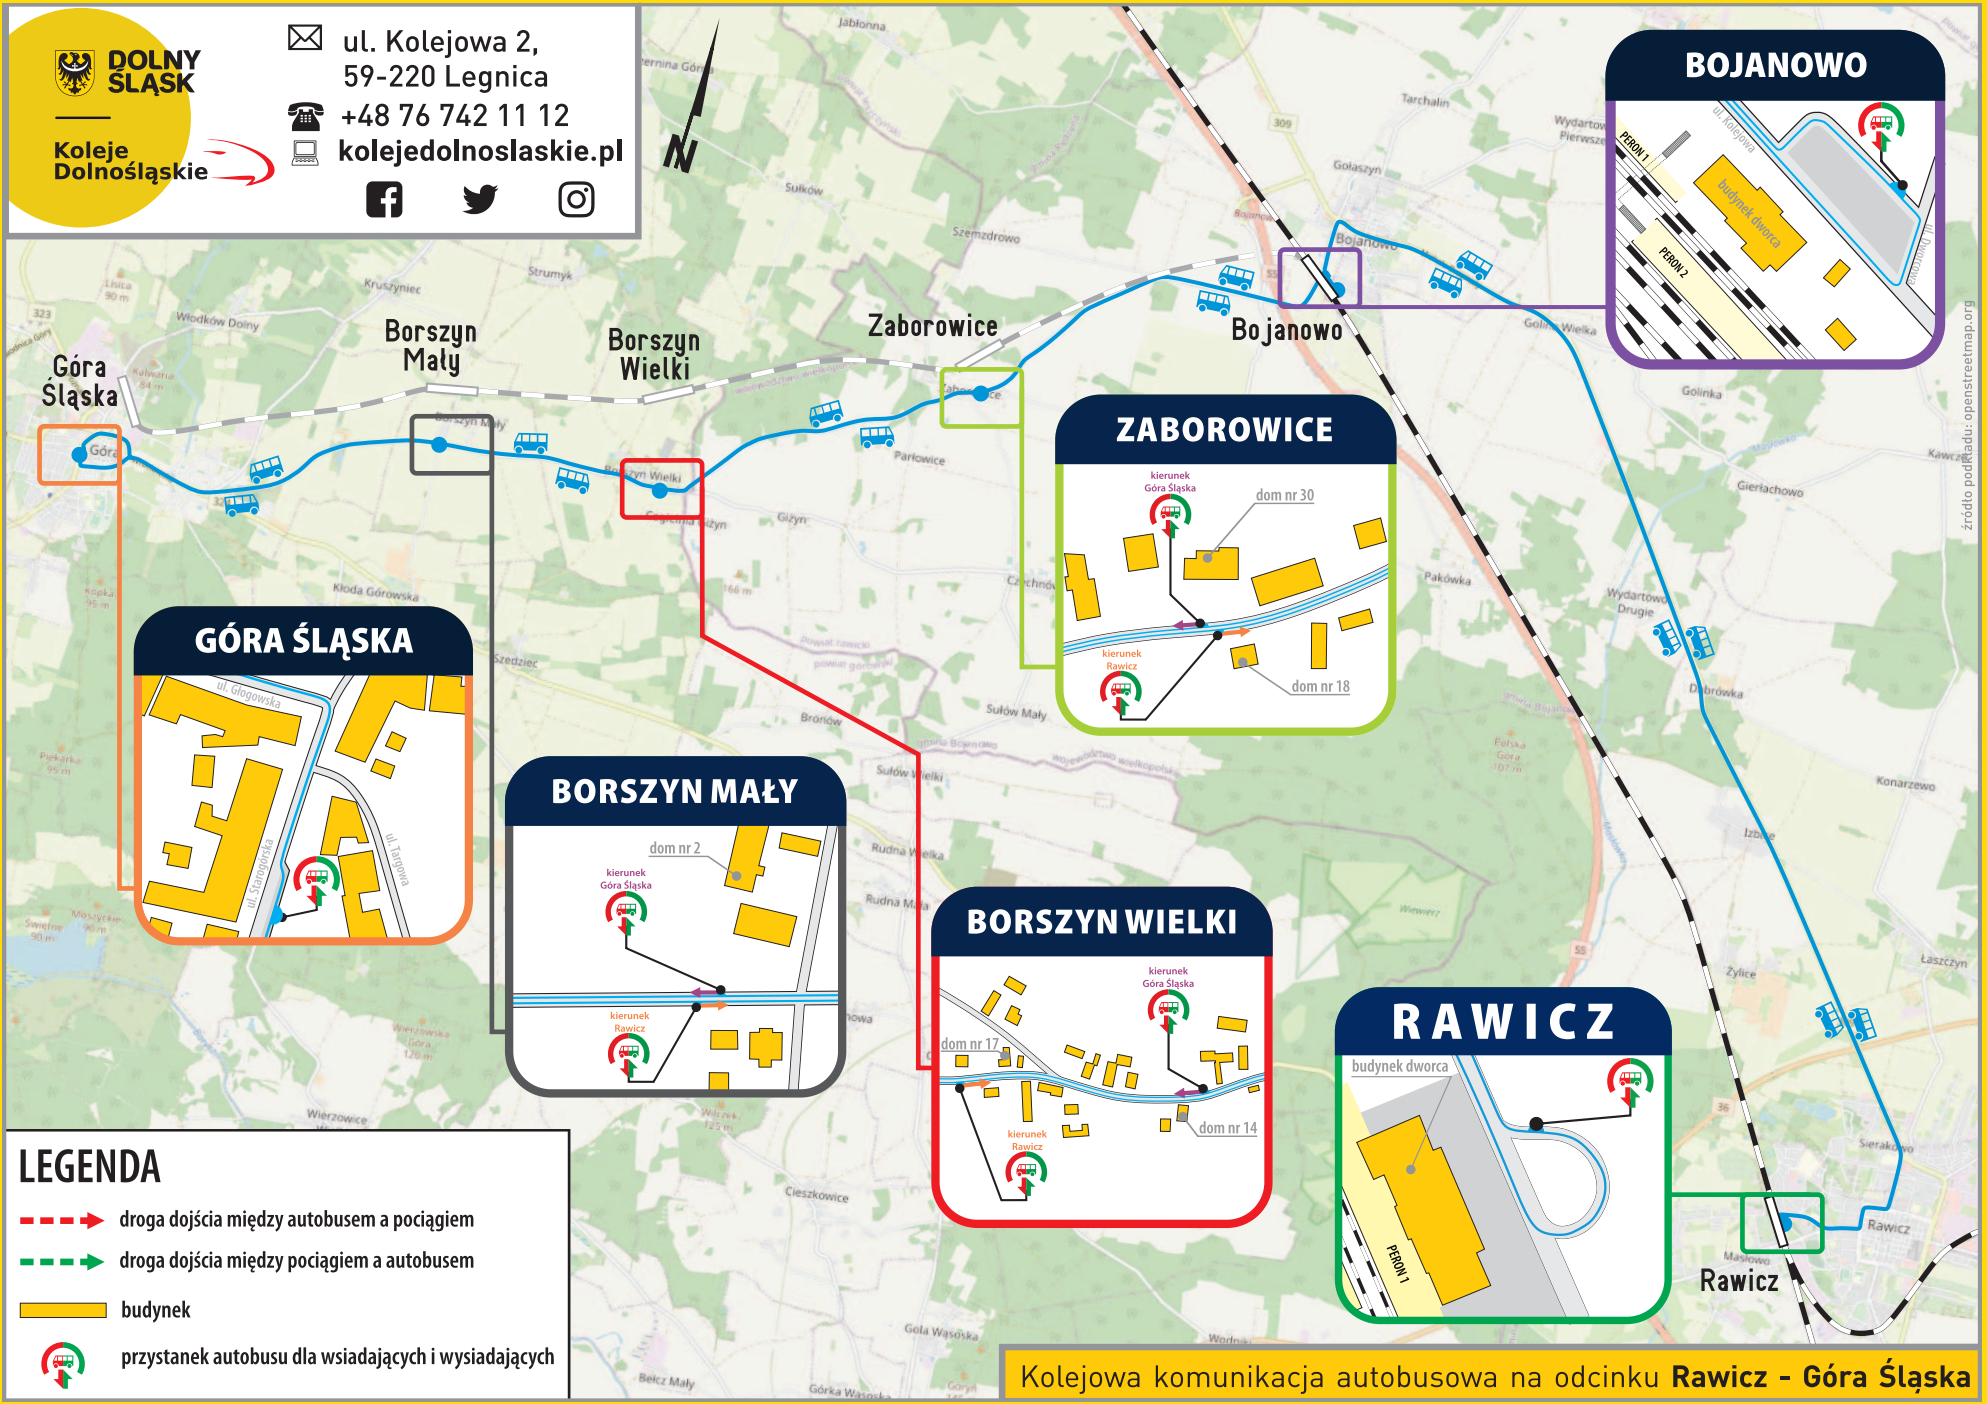

Koleje Dolnośląskie

✉ ul. Kolejowa 2,
59-220 Legnica
☎ +48 76 742 11 12
🌐 kolejedolnoslaskie.pl
📘 🐦 📷

źródło podkładu: openstreetmap.org

LEGENDA

- - - → droga dojścia między autobusem a pociągiem
- - - → droga dojścia między pociągiem a autobusem
- budynek
- przystanek autobusu dla wsiadających i wysiadających

Kolejowa komunikacja autobusowa na odcinku **Rawicz - Góra Śląska**