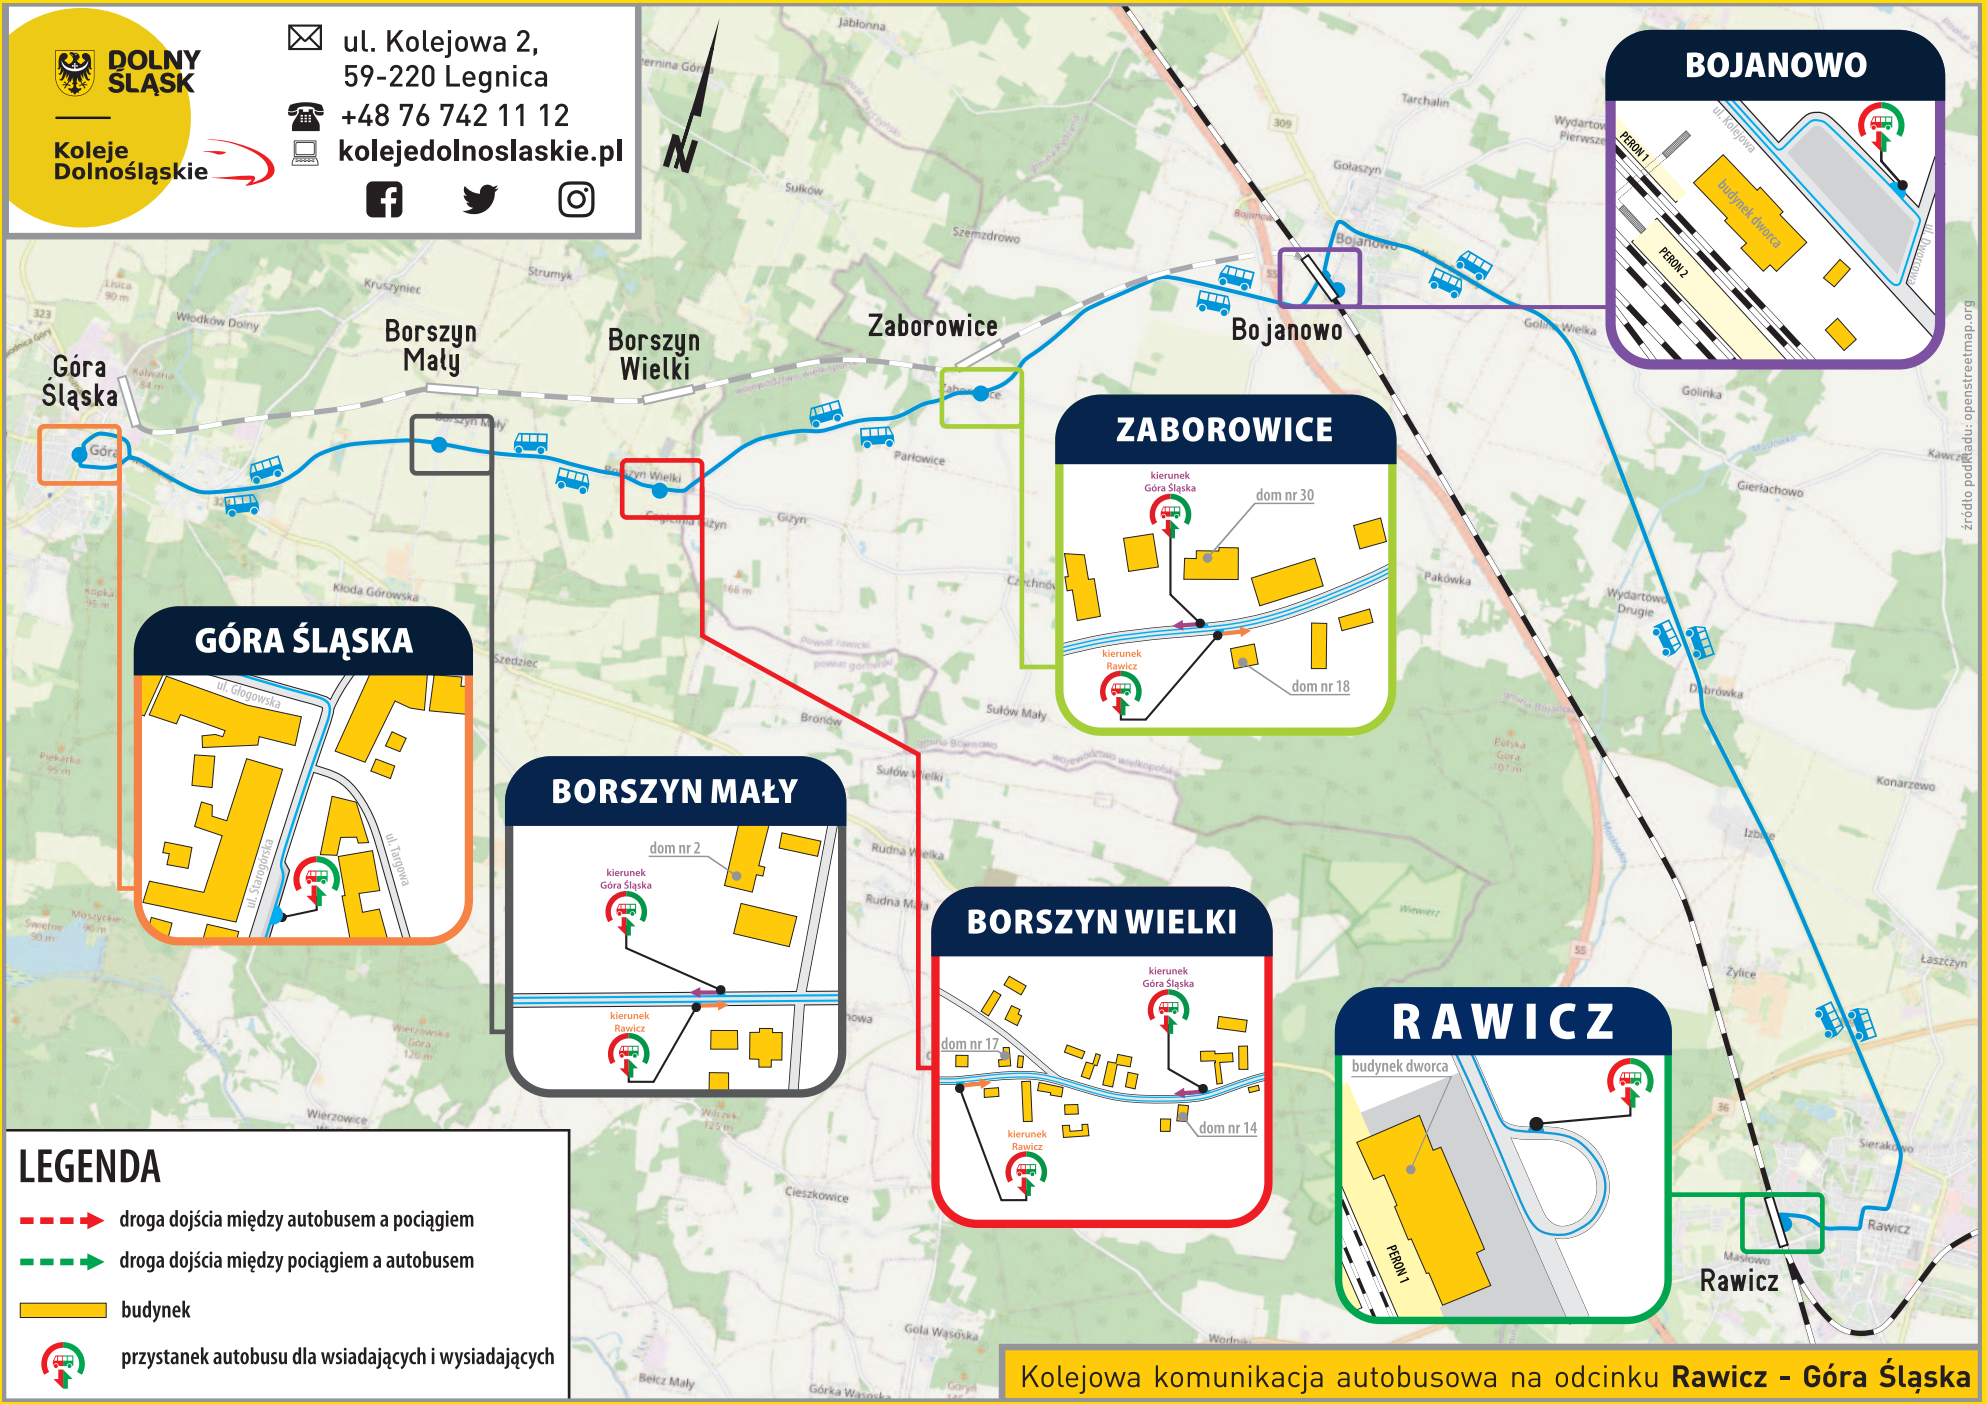

Koleje Dolnośląskie

✉ ul. Kolejowa 2,
59-220 Legnica
☎ +48 76 742 11 12
🌐 kolejedolnoslaskie.pl
📘 🐦 📷

LEGENDA

- droga dojścia między autobusem a pociągiem
- droga dojścia między pociągiem a autobusem
- budynek
- przystanek autobusu dla wsiadających i wysiadających

Kolejowa komunikacja autobusowa na odcinku Rawicz - Góra Śląska

źródło podkładu: openstreetmap.org