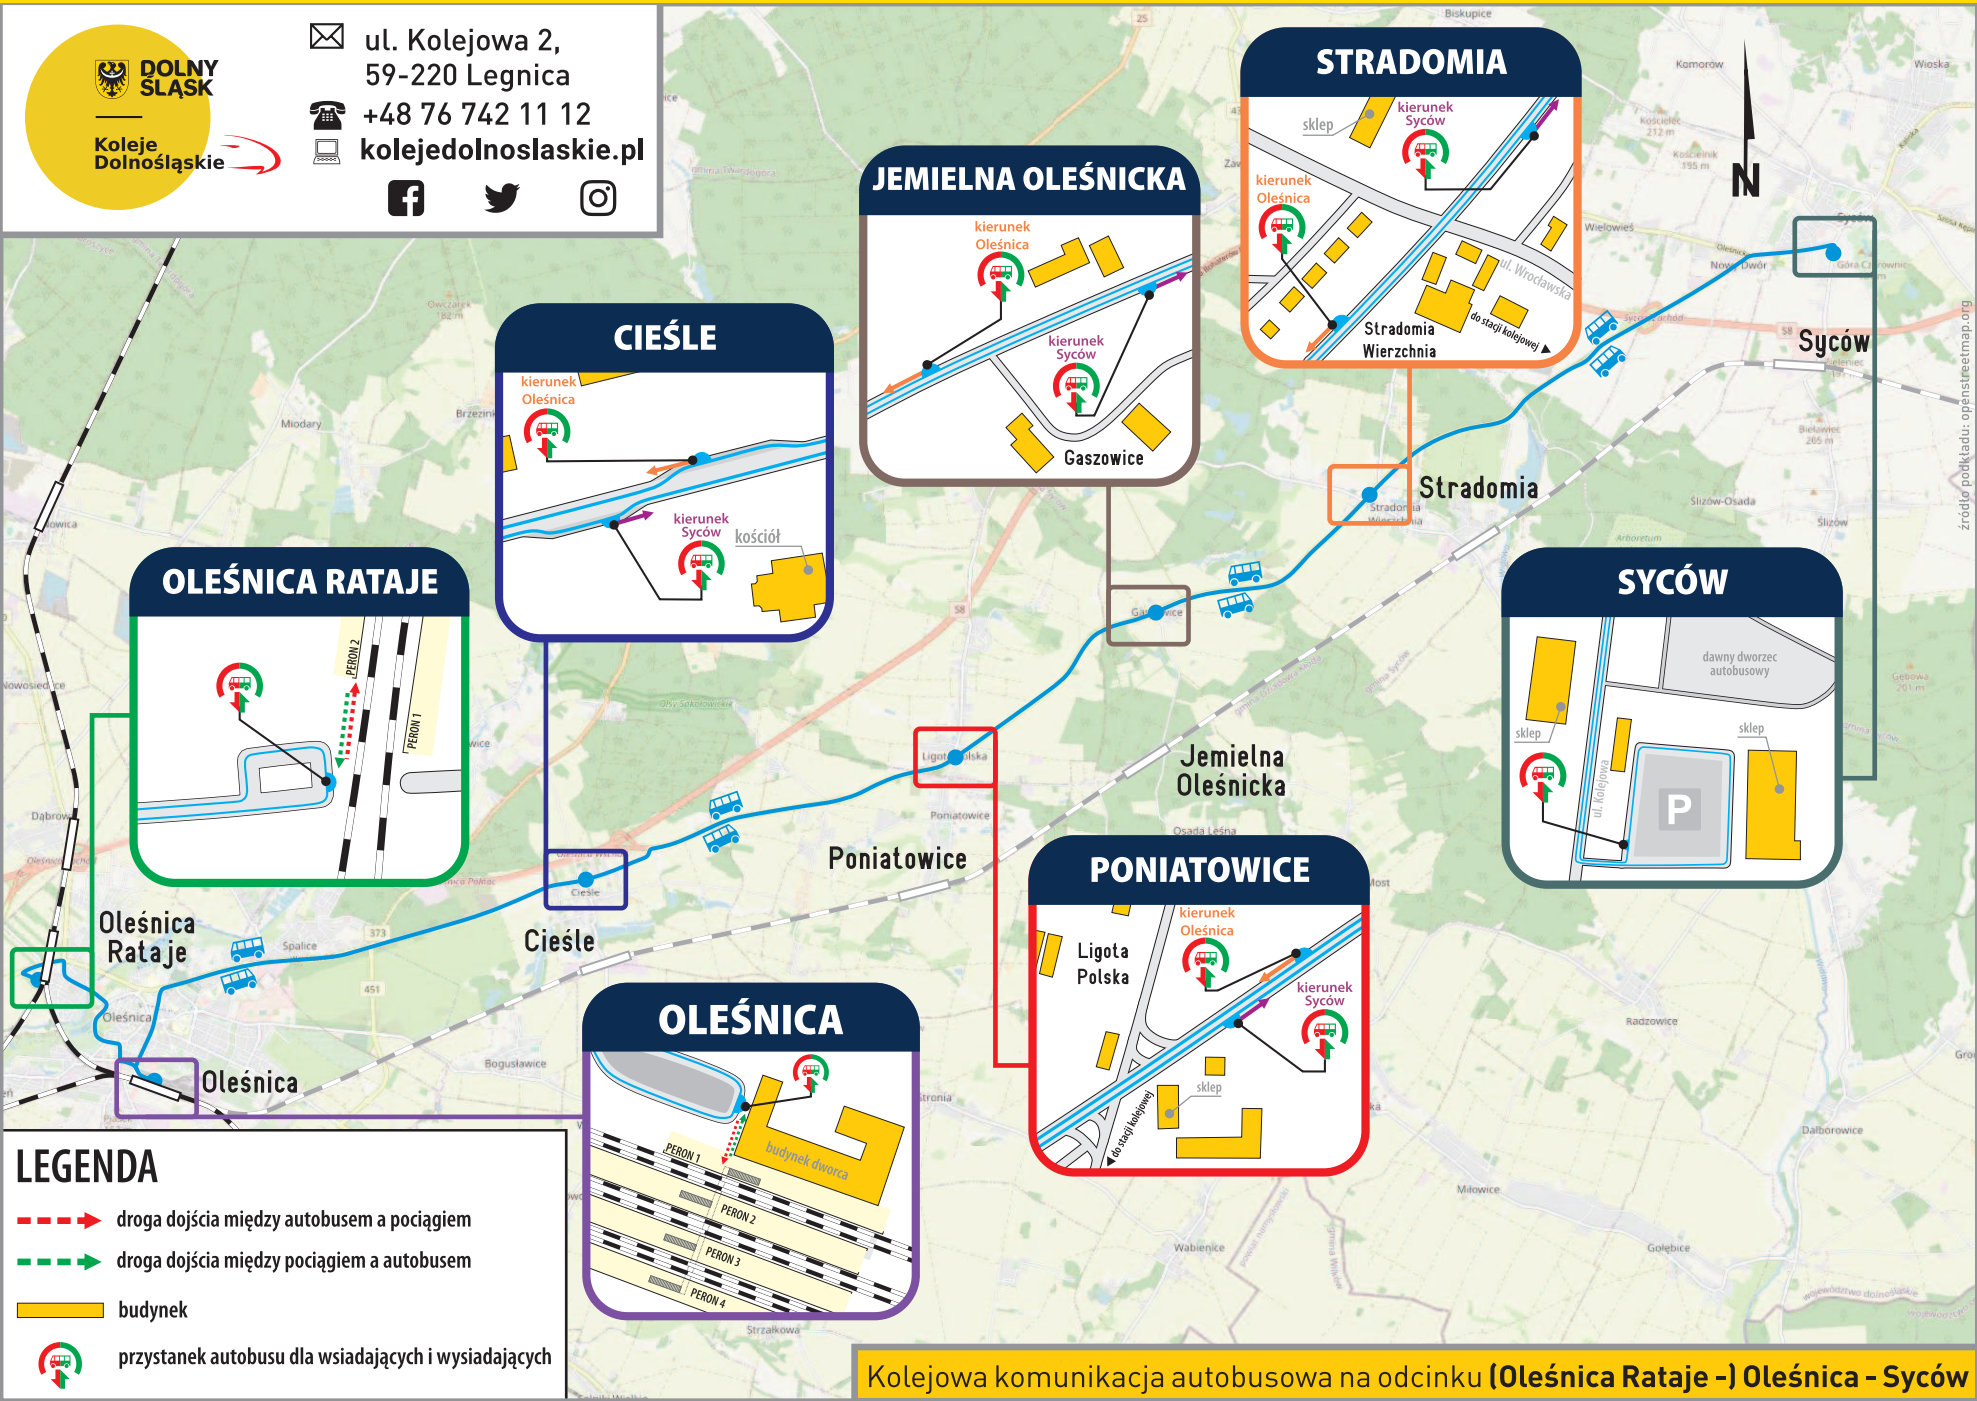

ul. Kolejowa 2,
59-220 Legnica
+48 76 742 11 12
kolejedolnoslaskie.pl

LEGENDA

- droga dojścia między autobusem a pociągiem
- droga dojścia między pociągiem a autobusem
- budynek
- przystanek autobusu dla wsiadających i wysiadających

Kolejowa komunikacja autobusowa na odcinku **(Oleśnica Rataje -) Oleśnica - Syców**