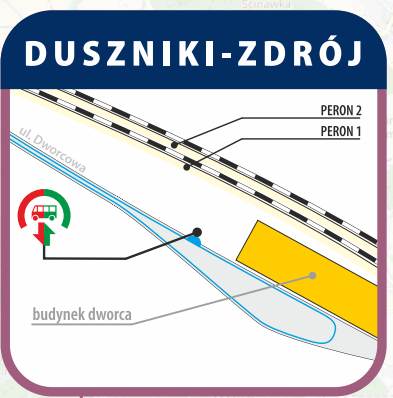

LEGENDA

- droga dojścia między autobusem a pociągiem
- droga dojścia między pociągiem a autobusem
- budynek
- przystanek autobusu dla wsiadających i wysiadających

Zastępcza komunikacja autobusowa dla pociągów na odcinku **Kudowa-Zdrój - Kłodzko Miasto**

źródło podkladu: openstreetmap.org