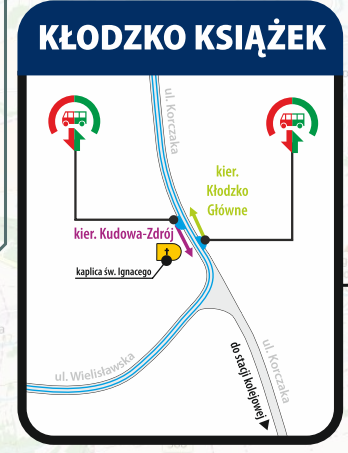

[13] - kursuje w dniach 15-23.12.2024

[14] - kursuje w dniach 24.12.2024-08.03.2025

✉ ul. Kolejowa 2,
59-220 Legnica
☎ +48 76 742 11 12
💻 kolejedolnoslaskie.pl
f t i

LEGENDA

- droga dojścia między autobusem a pociągiem
- droga dojścia między pociągiem a autobusem
- budynek
- przystanek autobusu dla wsiadających i wysiadających

źródło podkladu: openstreetmap.org

ul. Kolejowa 2,
59-220 Legnica
+48 76 742 11 12
kolejedolnoslaskie.pl

f t i

LEGENDA

- droga dojścia między autobusem a pociągiem
- droga dojścia między pociągiem a autobusem
- budynek
- przystanek autobusu dla wsiadających i wysiadających