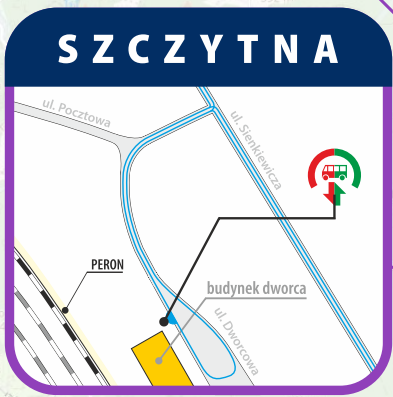

[13] - kursuje w dniach 15-23.12.2024

[14] - kursuje w dniach 24.12.2024-08.03.2025

✉ ul. Kolejowa 2,
59-220 Legnica
☎ +48 76 742 11 12
💻 kolejedolnoslaskie.pl
f t i

LEGENDA

- droga dojścia między autobusem a pociągiem
- droga dojścia między pociągiem a autobusem
- budynek
- przystanek autobusu dla wsiadających i wysiadających

źródło podkladu: openstreetmap.org

ul. Kolejowa 2,
59-220 Legnica
+48 76 742 11 12
kolejedolnoslaskie.pl

f t i

LEGENDA

- droga dojścia między autobusem a pociągiem
- droga dojścia między pociągiem a autobusem
- budynek
- przystanek autobusu dla wsiadających i wysiadających