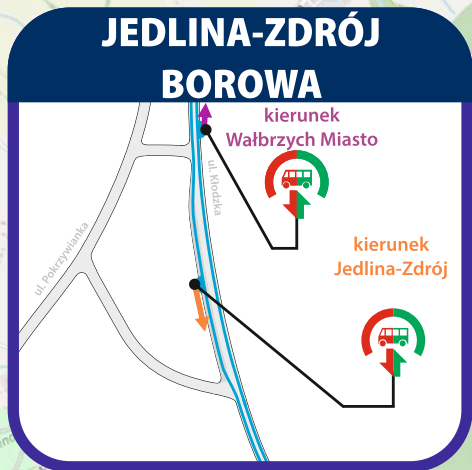

[13] - kursuje w dniach 15-23.12.2024

[14] - kursuje w dniach 24.12.2024-08.03.2025

✉ ul. Kolejowa 2,
59-220 Legnica
☎ +48 76 742 11 12
💻 kolejedolnoslaskie.pl
f t i

LEGENDA

- droga dojścia między autobusem a pociągiem
- droga dojścia między pociągiem a autobusem
- budynek
- przystanek autobusu dla wsiadających i wysiadających