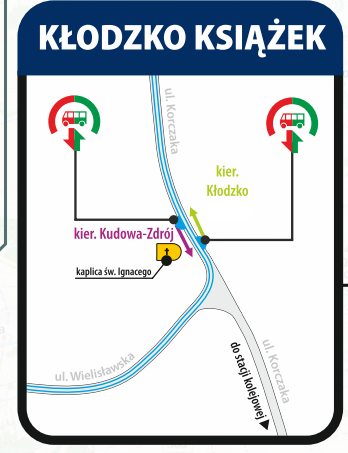

UWAGA! Przystanek **Kulin Kłodzki** nie będzie obsługiwany.

LEGENDA

- droga dojścia między autobusem a pociągiem
- droga dojścia między pociągiem a autobusem
- budynek
- przystanek autobusu dla wsiadających i wysiadających

Zastępcza komunikacja autobusowa dla pociągów na odcinku **Kudowa-Zdrój - Kłodzko Miasto**

źródło podkladu: openstreetmap.org