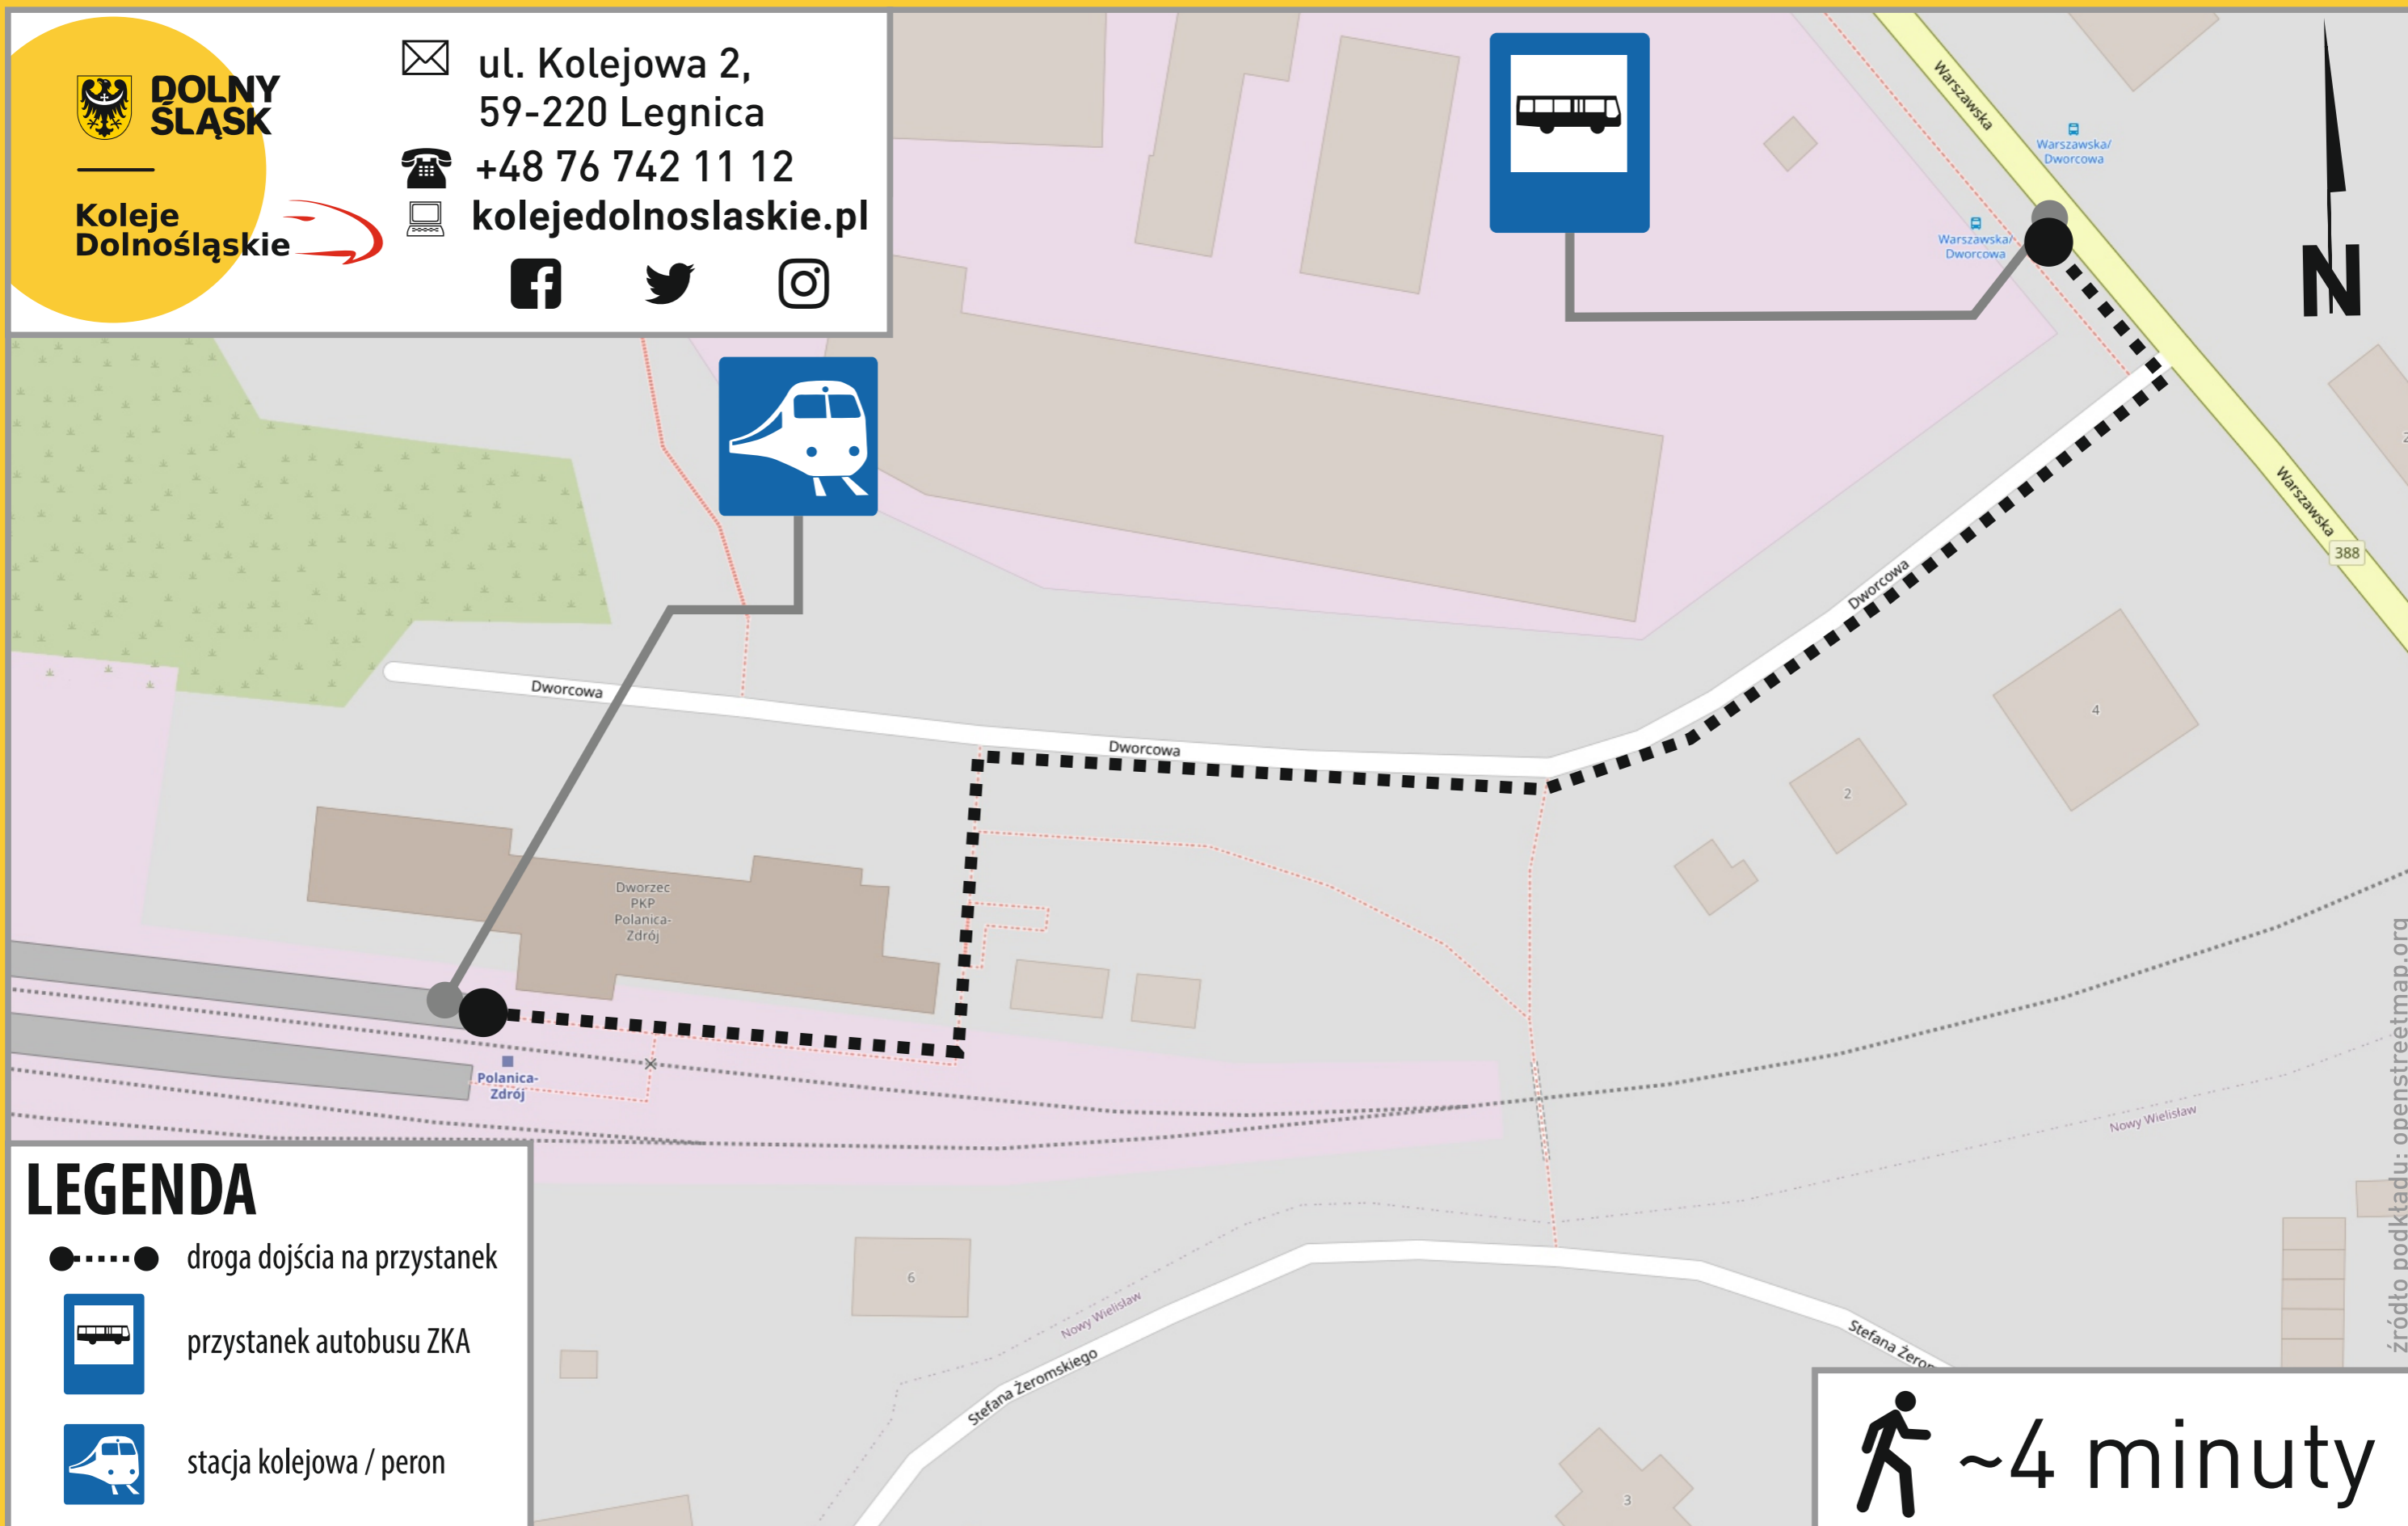

Droga dojścia do przystanku zastępczej komunikacji autobusowej dla stacji Polanica-Zdrój

Koleje Dolnośląskie

✉ ul. Kolejowa 2,
59-220 Legnica
☎ +48 76 742 11 12
💻 kolejedolnoslaskie.pl
📘 🐦 📷

LEGENDA

- ●-●-●-●-● droga dojścia na przystanek
- przystanek autobusu ZKA
- stacja kolejowa / peron

~4 minuty

Prosimy o zapoznanie się ze szczegółami obowiązywania ZKA w rozkładzie jazdy pociągów. Przepraszamy za utrudnienia.

źródło podkładu: openstreetmap.org