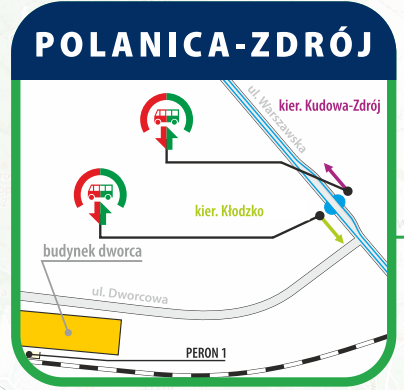

UWAGA! Przystanek **Kulin Kłodzki** nie będzie obsługiwany.

LEGENDA

- droga dojścia między autobusem a pociągiem
- droga dojścia między pociągiem a autobusem
- budynek
- przystanek autobusu dla wsiadających i wysiadających

Zastępcza komunikacja autobusowa dla pociągów na odcinku **Kudowa-Zdrój - Kłodzko Miasto**

źródło podkladu: openstreetmap.org