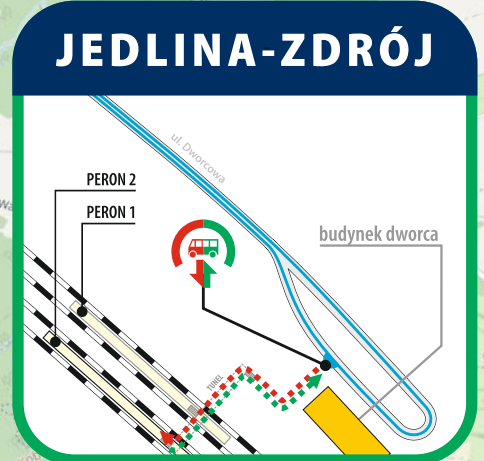

[13] - kursuje w dniach 15-23.12.2024

[14] - kursuje w dniach 24.12.2024-08.03.2025

✉ ul. Kolejowa 2,
59-220 Legnica
☎ +48 76 742 11 12
💻 kolejedolnoslaskie.pl
f t i

LEGENDA

- droga dojścia między autobusem a pociągiem
- droga dojścia między pociągiem a autobusem
- budynek
- przystanek autobusu dla wsiadających i wysiadających