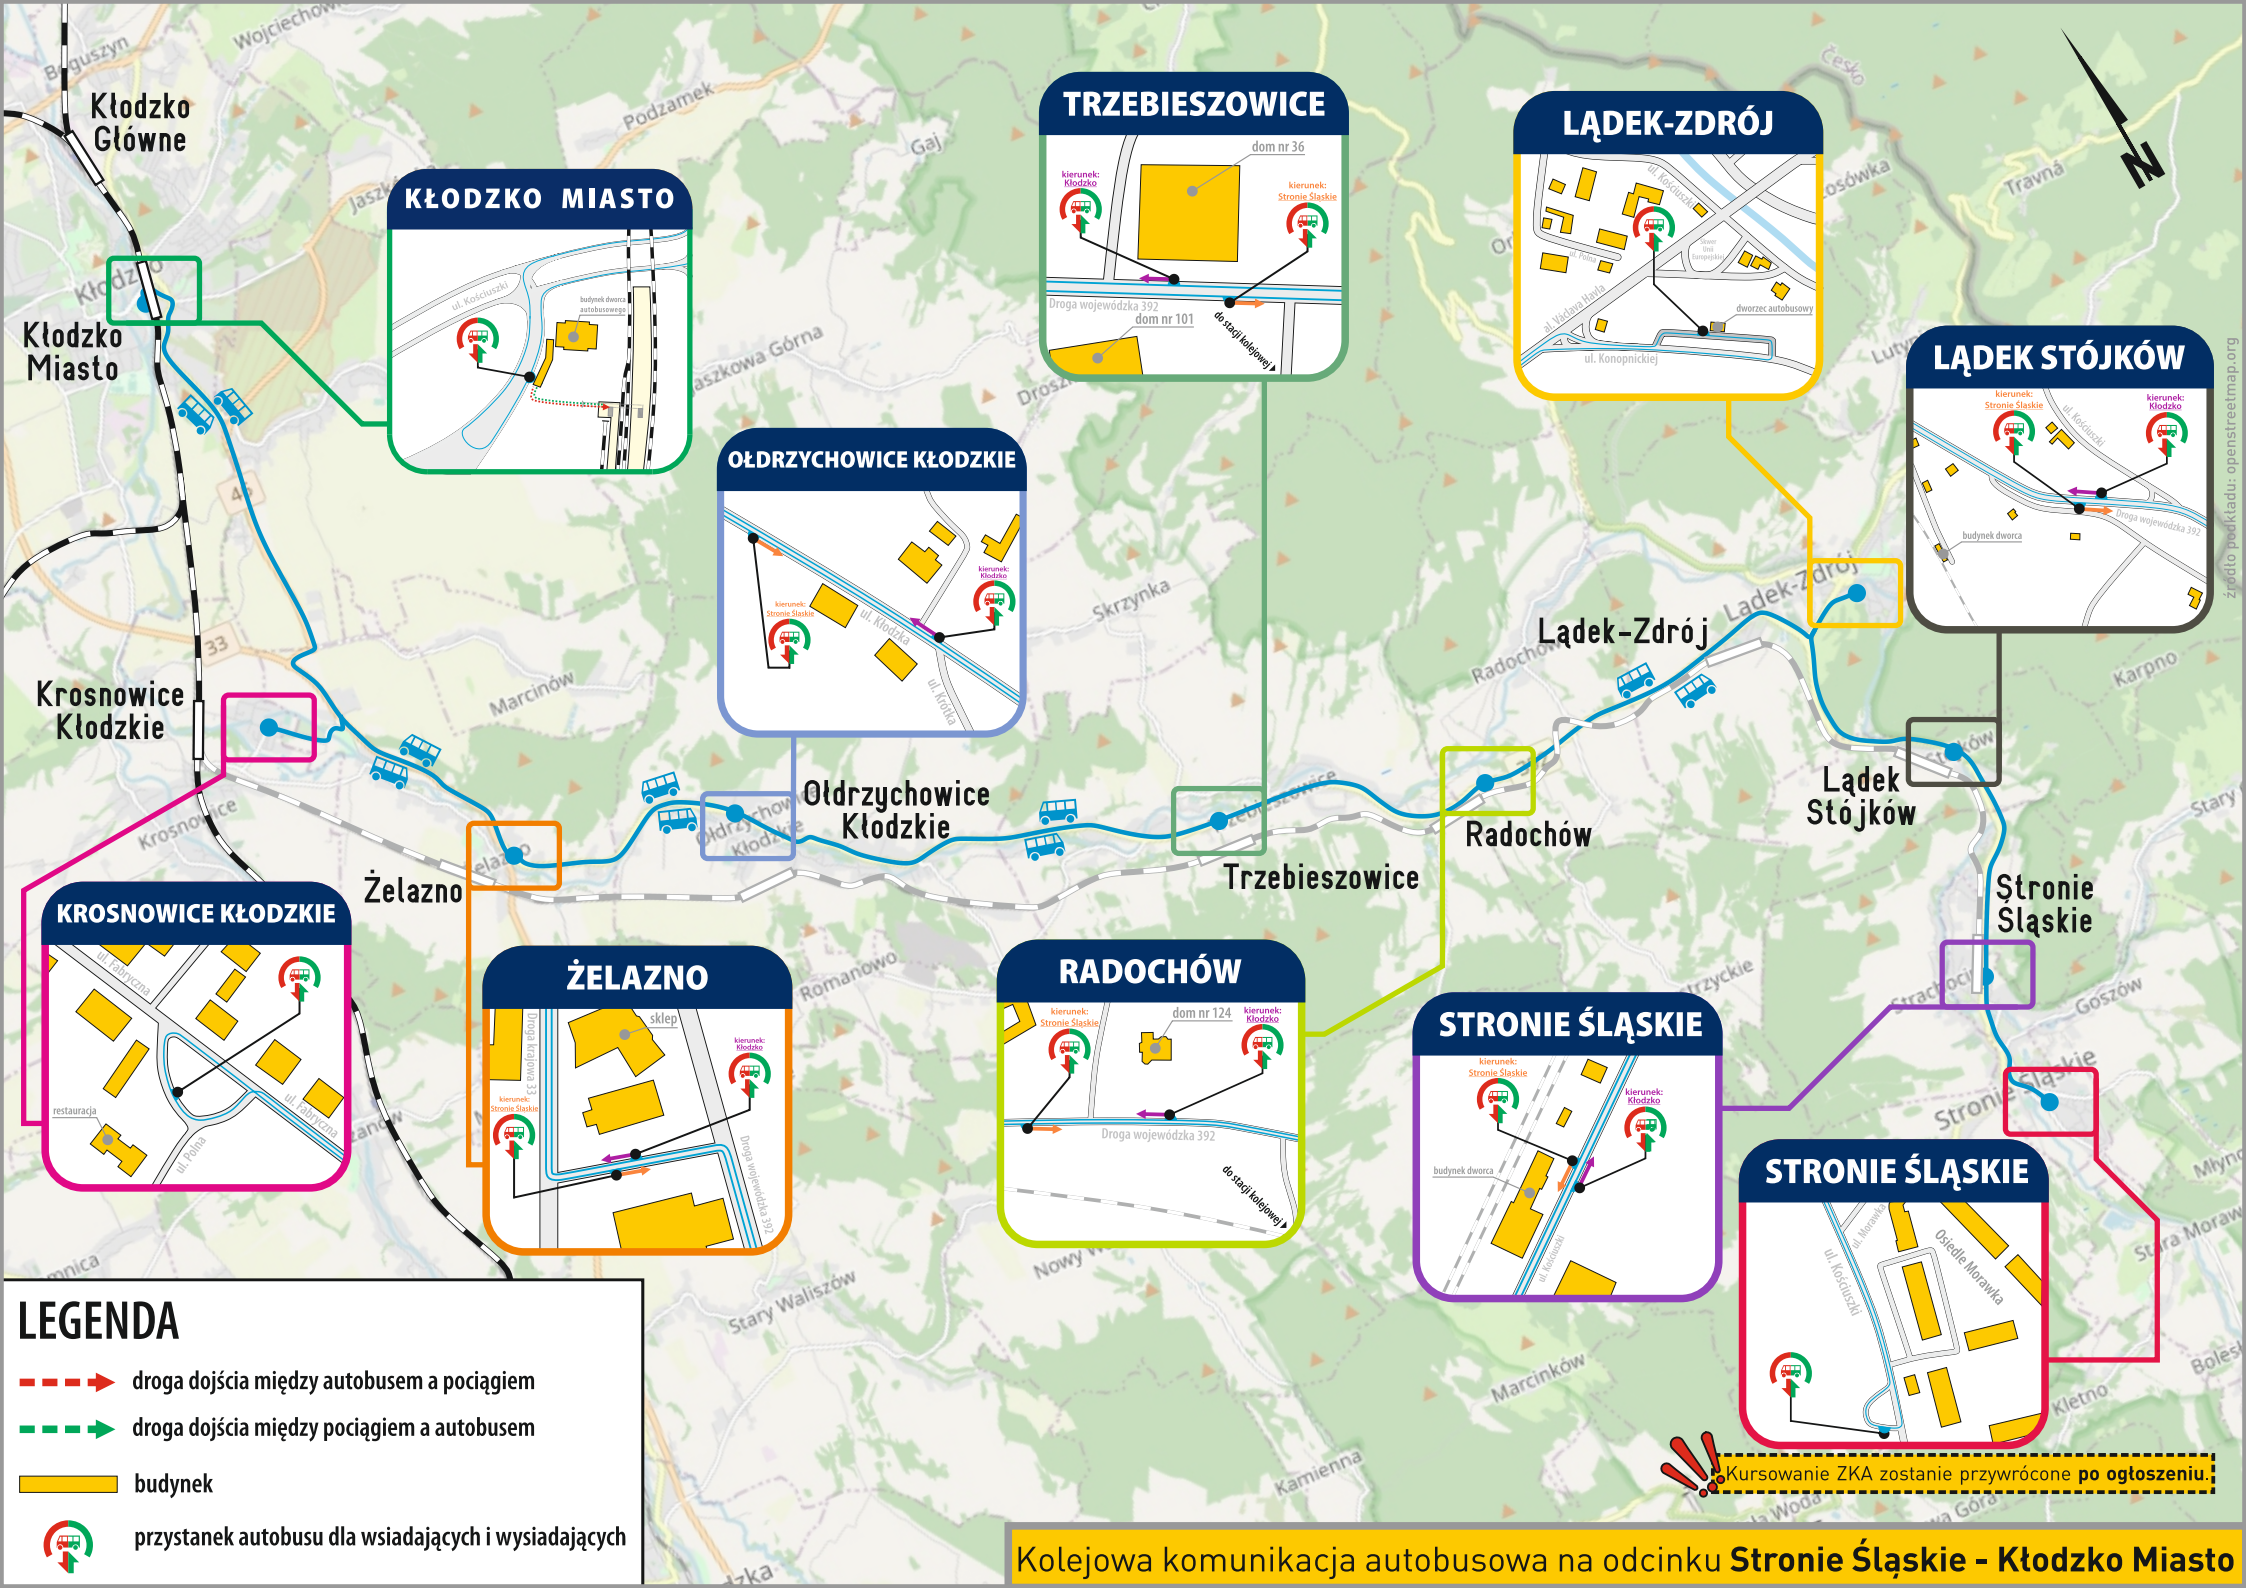

- D92** - numer podany w nagłówku odpowiada numeracji linii
- o** - odcinek, na którym pasażerowie są przewożeni autobusami
- ξ** - pociąg kursuje w określonych terminach (szczegóły w nagłówku kolumny)
- PN, ..., ND - pociąg kursuje w określone dni tygodnia
- < - pociąg kursuje inną trasą

KŁODZKO MIASTO

TRZEBIESZOWICE

ŁĄDEK-ZDRÓJ

ŁĄDEK STÓJKÓW

OŁDRZYCHOWICE KŁODZKIE

Łądek-Zdrój

Łądek Stójków

Stronie Śląskie