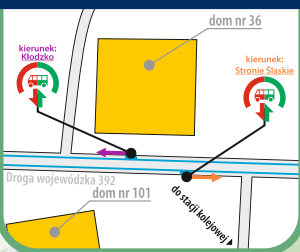

- D92** - numer podany w nagłówku odpowiada numeracji linii
- o** - odcinek, na którym pasażerowie są przewożeni autobusami
- ξ** - pociąg kursuje w określonych terminach (szczegóły w nagłówku kolumny)
- PN, ..., ND - pociąg kursuje w określone dni tygodnia
- < - pociąg kursuje inną trasą

- [01]** - nie kursuje w dniach 25-26.12.2024; 01.01; 06.01.2025
- [02]** - kursuje także w dniach 25-26.12.2024; 01.01; 06.01.2025

Rozkład jazdy wszystkich pociągów na odcinku Kłodzko Miasto - Wrocław Główny zawiera tabela **D9**

KŁODZKO MIASTO

TRZEBIESZOWICE

ŁĄDEK-ZDRÓJ

ŁĄDEK STÓJKÓW

OŁDRZYCHOWICE KŁODZKIE

Łądek-Zdrój

Łądek Stójków

Stronie Śląskie