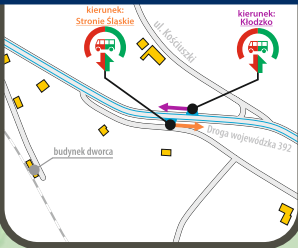

- [01]** - nie kursuje w dniach 25-26.12.2024; 01.01; 06.01.2025
- [02]** - kursuje także w dniach 25-26.12.2024; 01.01; 06.01.2025

Rozkład jazdy wszystkich pociągów na odcinku Kłodzko Miasto - Wrocław Główny zawiera tabela **D9**

KŁODZKO MIASTO

TRZEBIESZOWICE

ŁĄDEK-ZDRÓJ

ŁĄDEK STÓJKÓW

OŁDRZYCHOWICE KŁODZKIE

Łądek-Zdrój

Łądek Stójków

Stronie Śląskie

Krosnowice Kłodzkie

KROSNOWICE KŁODZKIE

Żelazno

ŻELAZNO

Ołdrzychowice Kłodzkie

Trzebieszowice

RADOCHÓW

STRONIE ŚLĄSKIE

STRONIE ŚLĄSKIE

LEGENDA

- droga dojścia między autobusem a pociągiem
- droga dojścia między pociągiem a autobusem
- budynek
- przystanek autobusu dla wsiadających i wysiadających

!!! Kursowanie ZKA zostanie przywrócone po ogłoszeniu. !!!