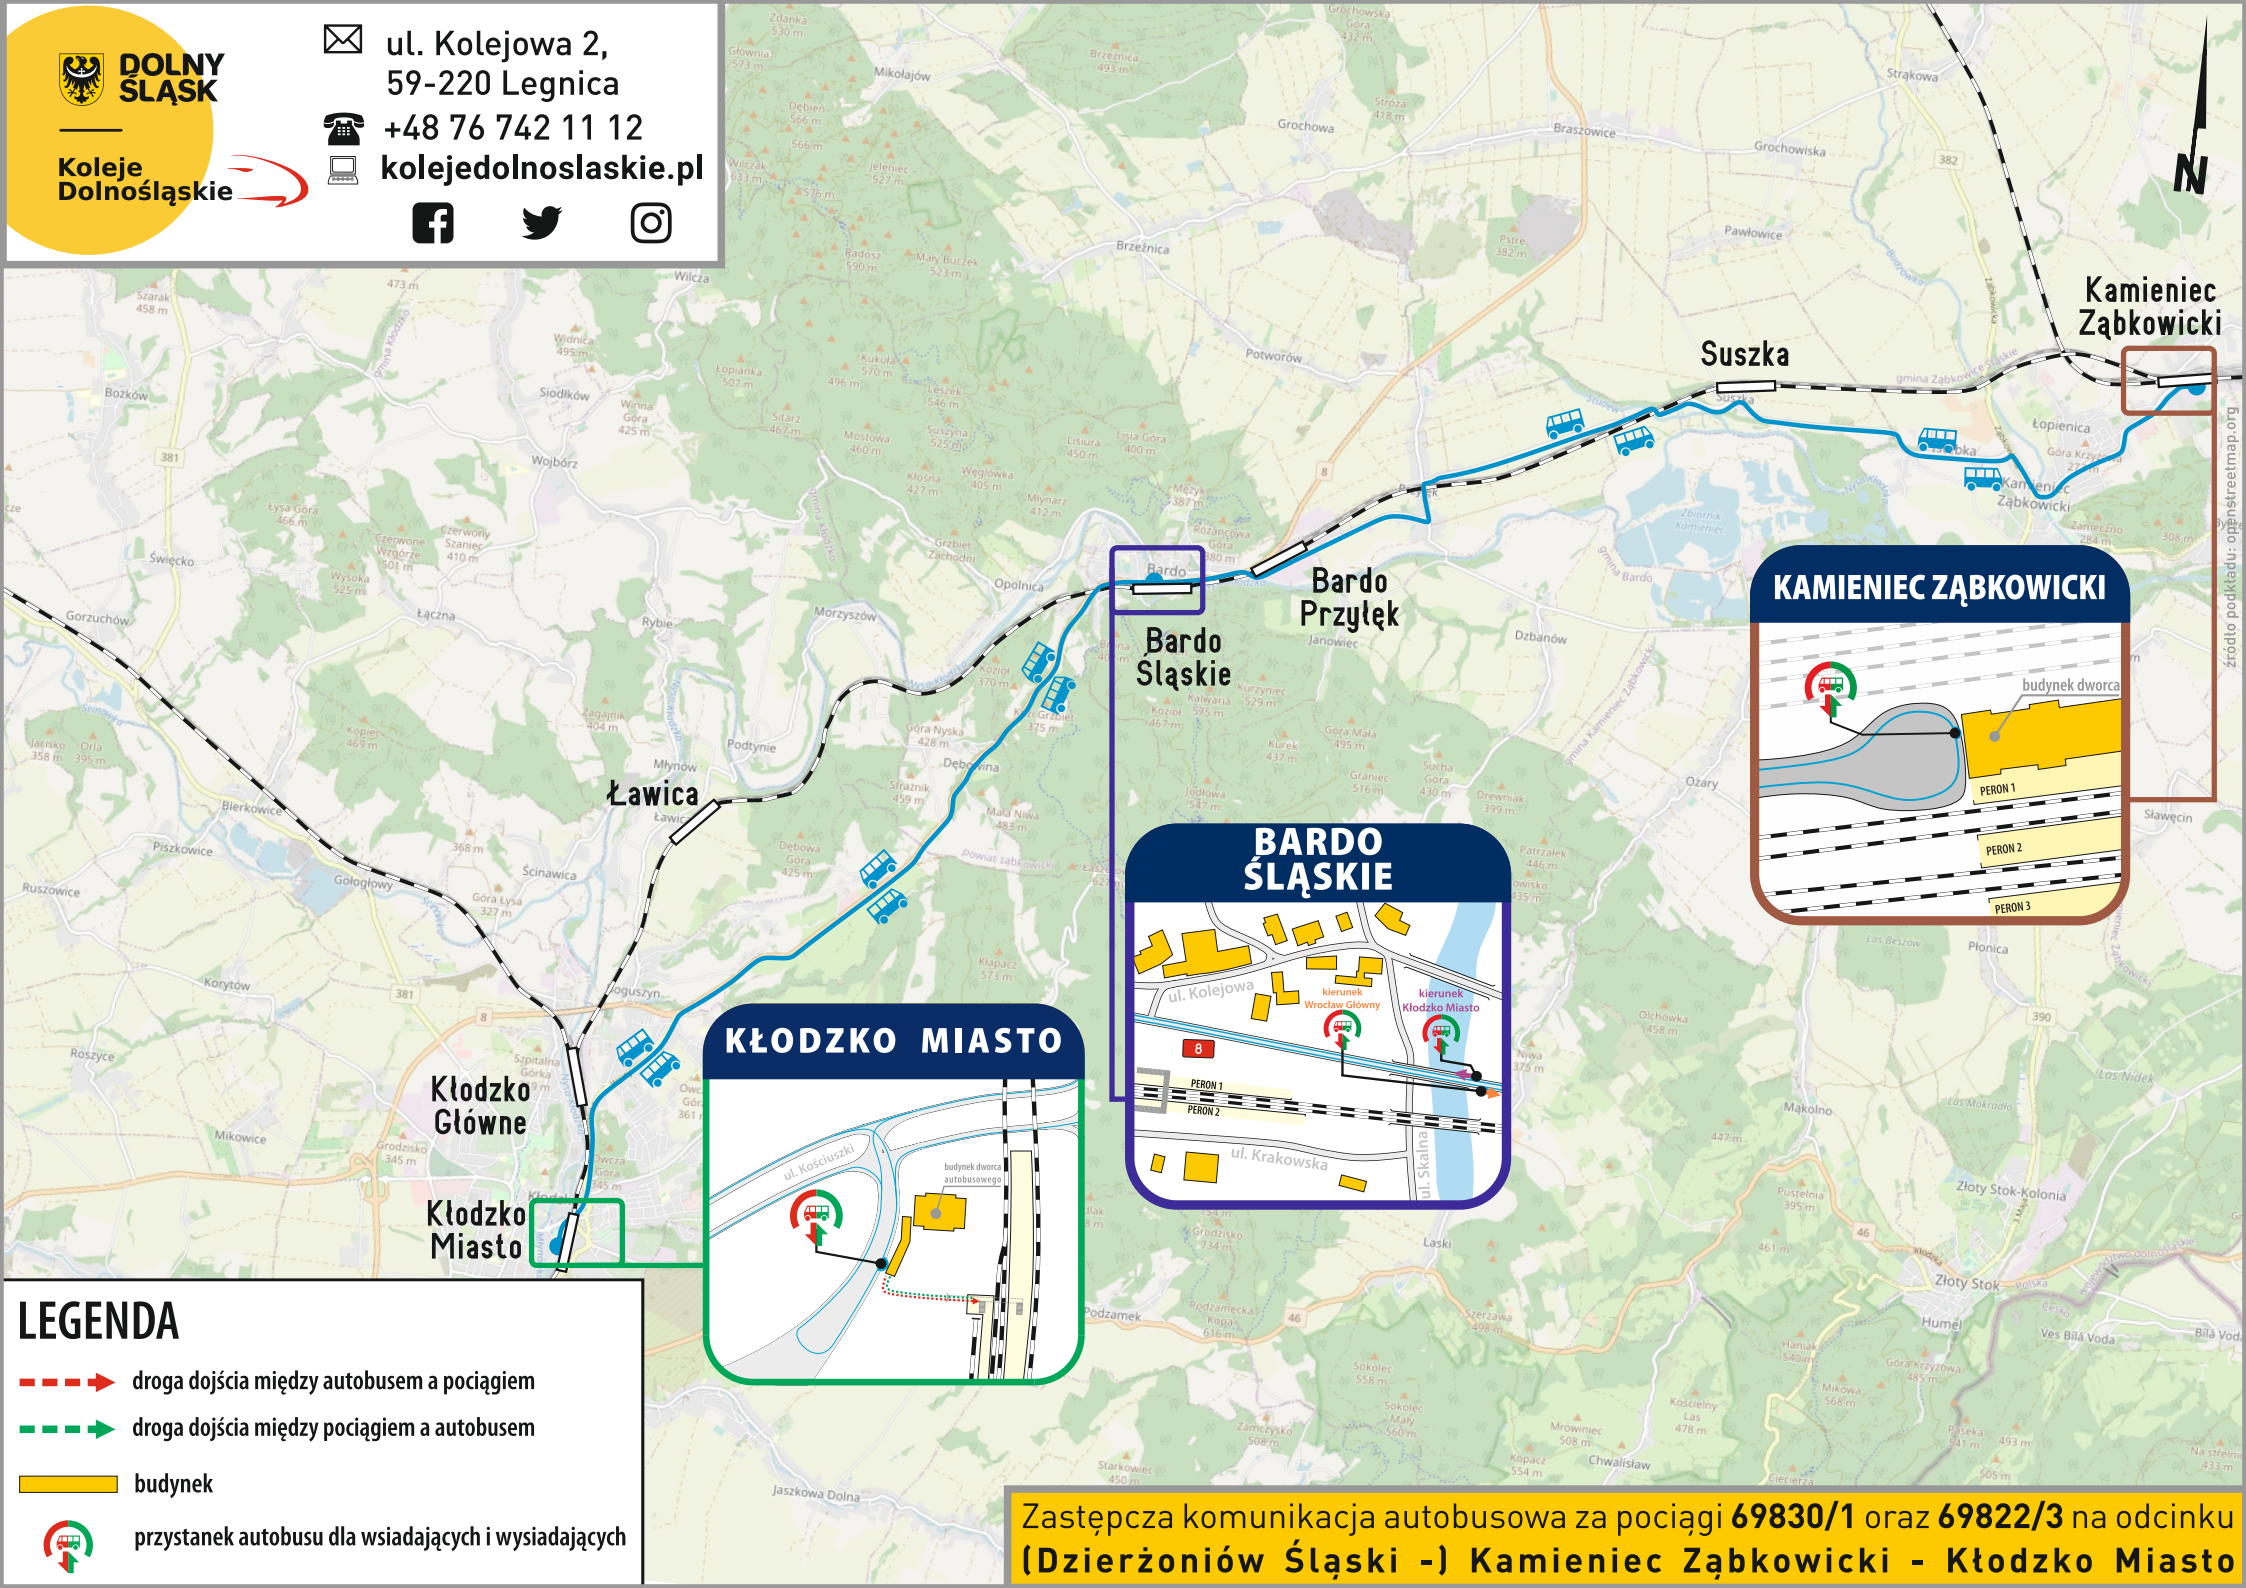

źródło podkladu: openstreetmap.org

**Kamieniec
Ząbkowski**

Susza