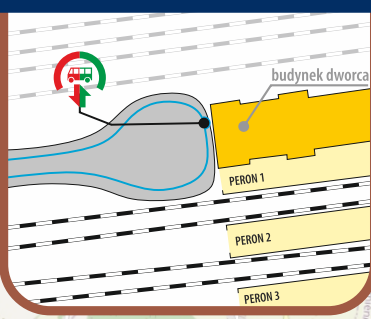

KAMIENIEC ZĄBKOWICKI