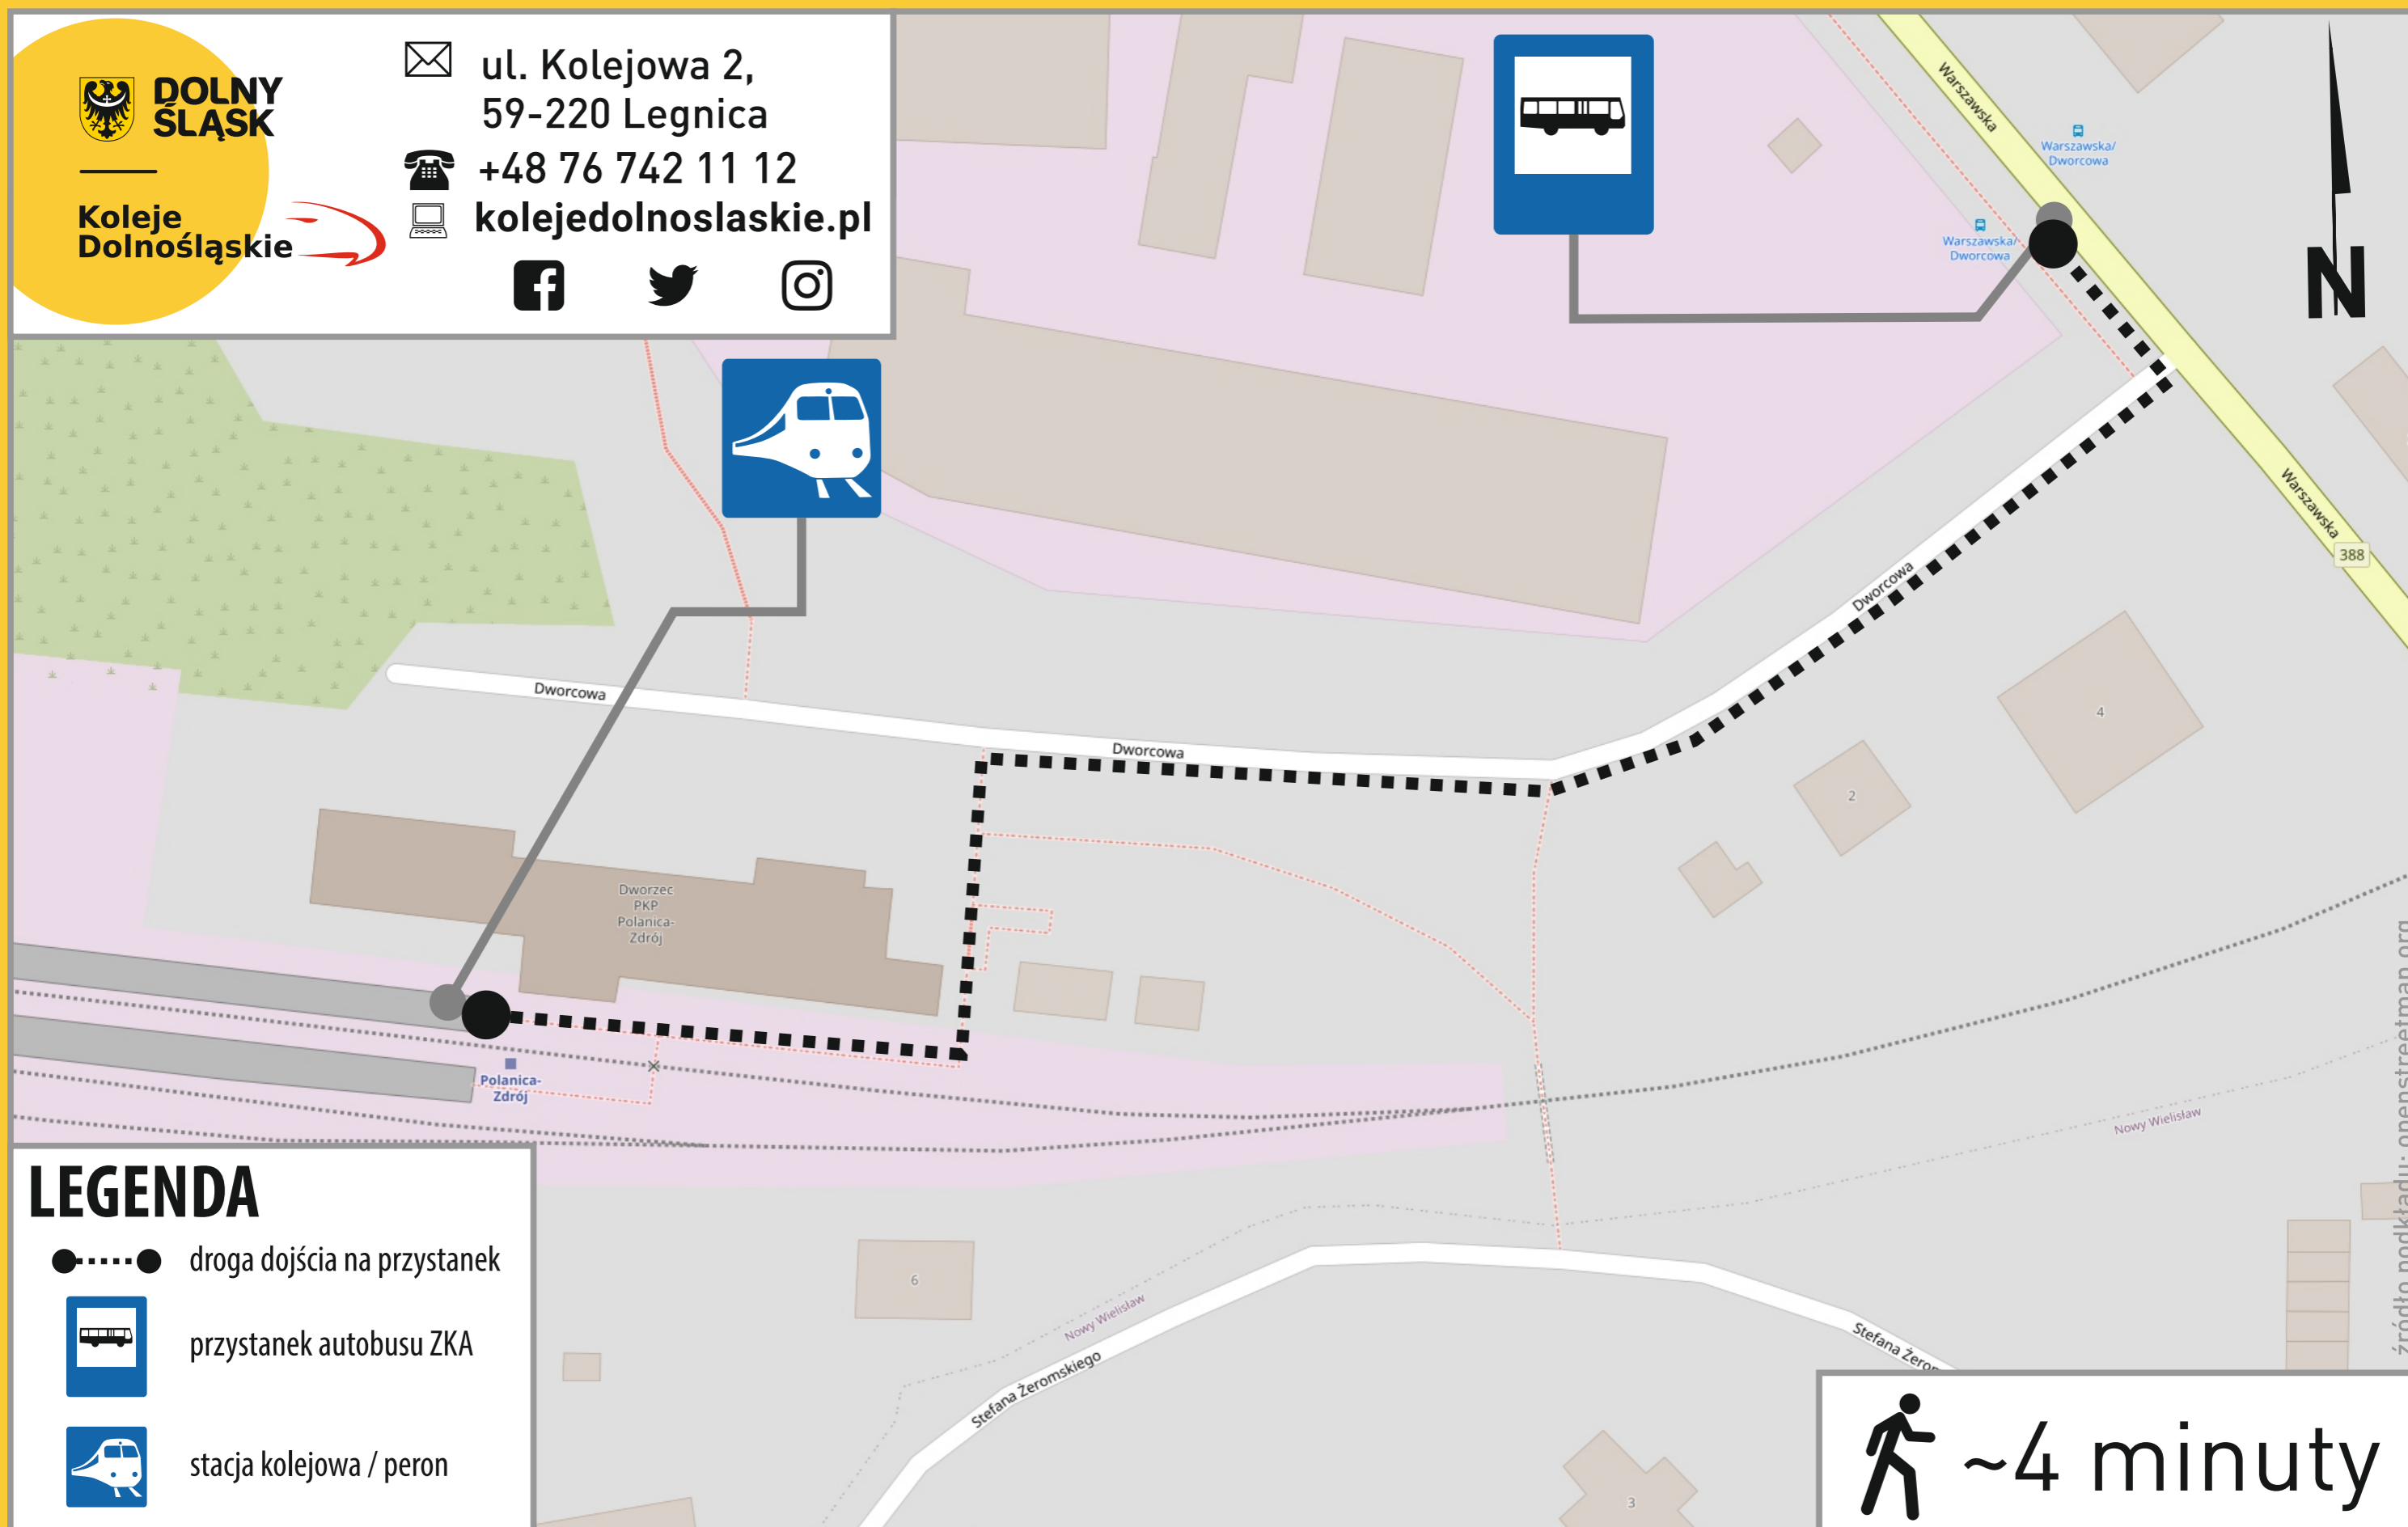

Droga dojścia do przystanku zastępczej komunikacji autobusowej dla stacji Polanica-Zdrój

Koleje Dolnośląskie

✉ ul. Kolejowa 2,
59-220 Legnica
☎ +48 76 742 11 12
💻 kolejedolnoslaskie.pl

LEGENDA

●- - - ● droga dojścia na przystanek

przystanek autobusu ZKA

stacja kolejowa / peron

~4 minuty

Prosimy o zapoznanie się ze szczegółami obowiązywania ZKA w rozkładzie jazdy pociągów. Przepraszamy za utrudnienia.