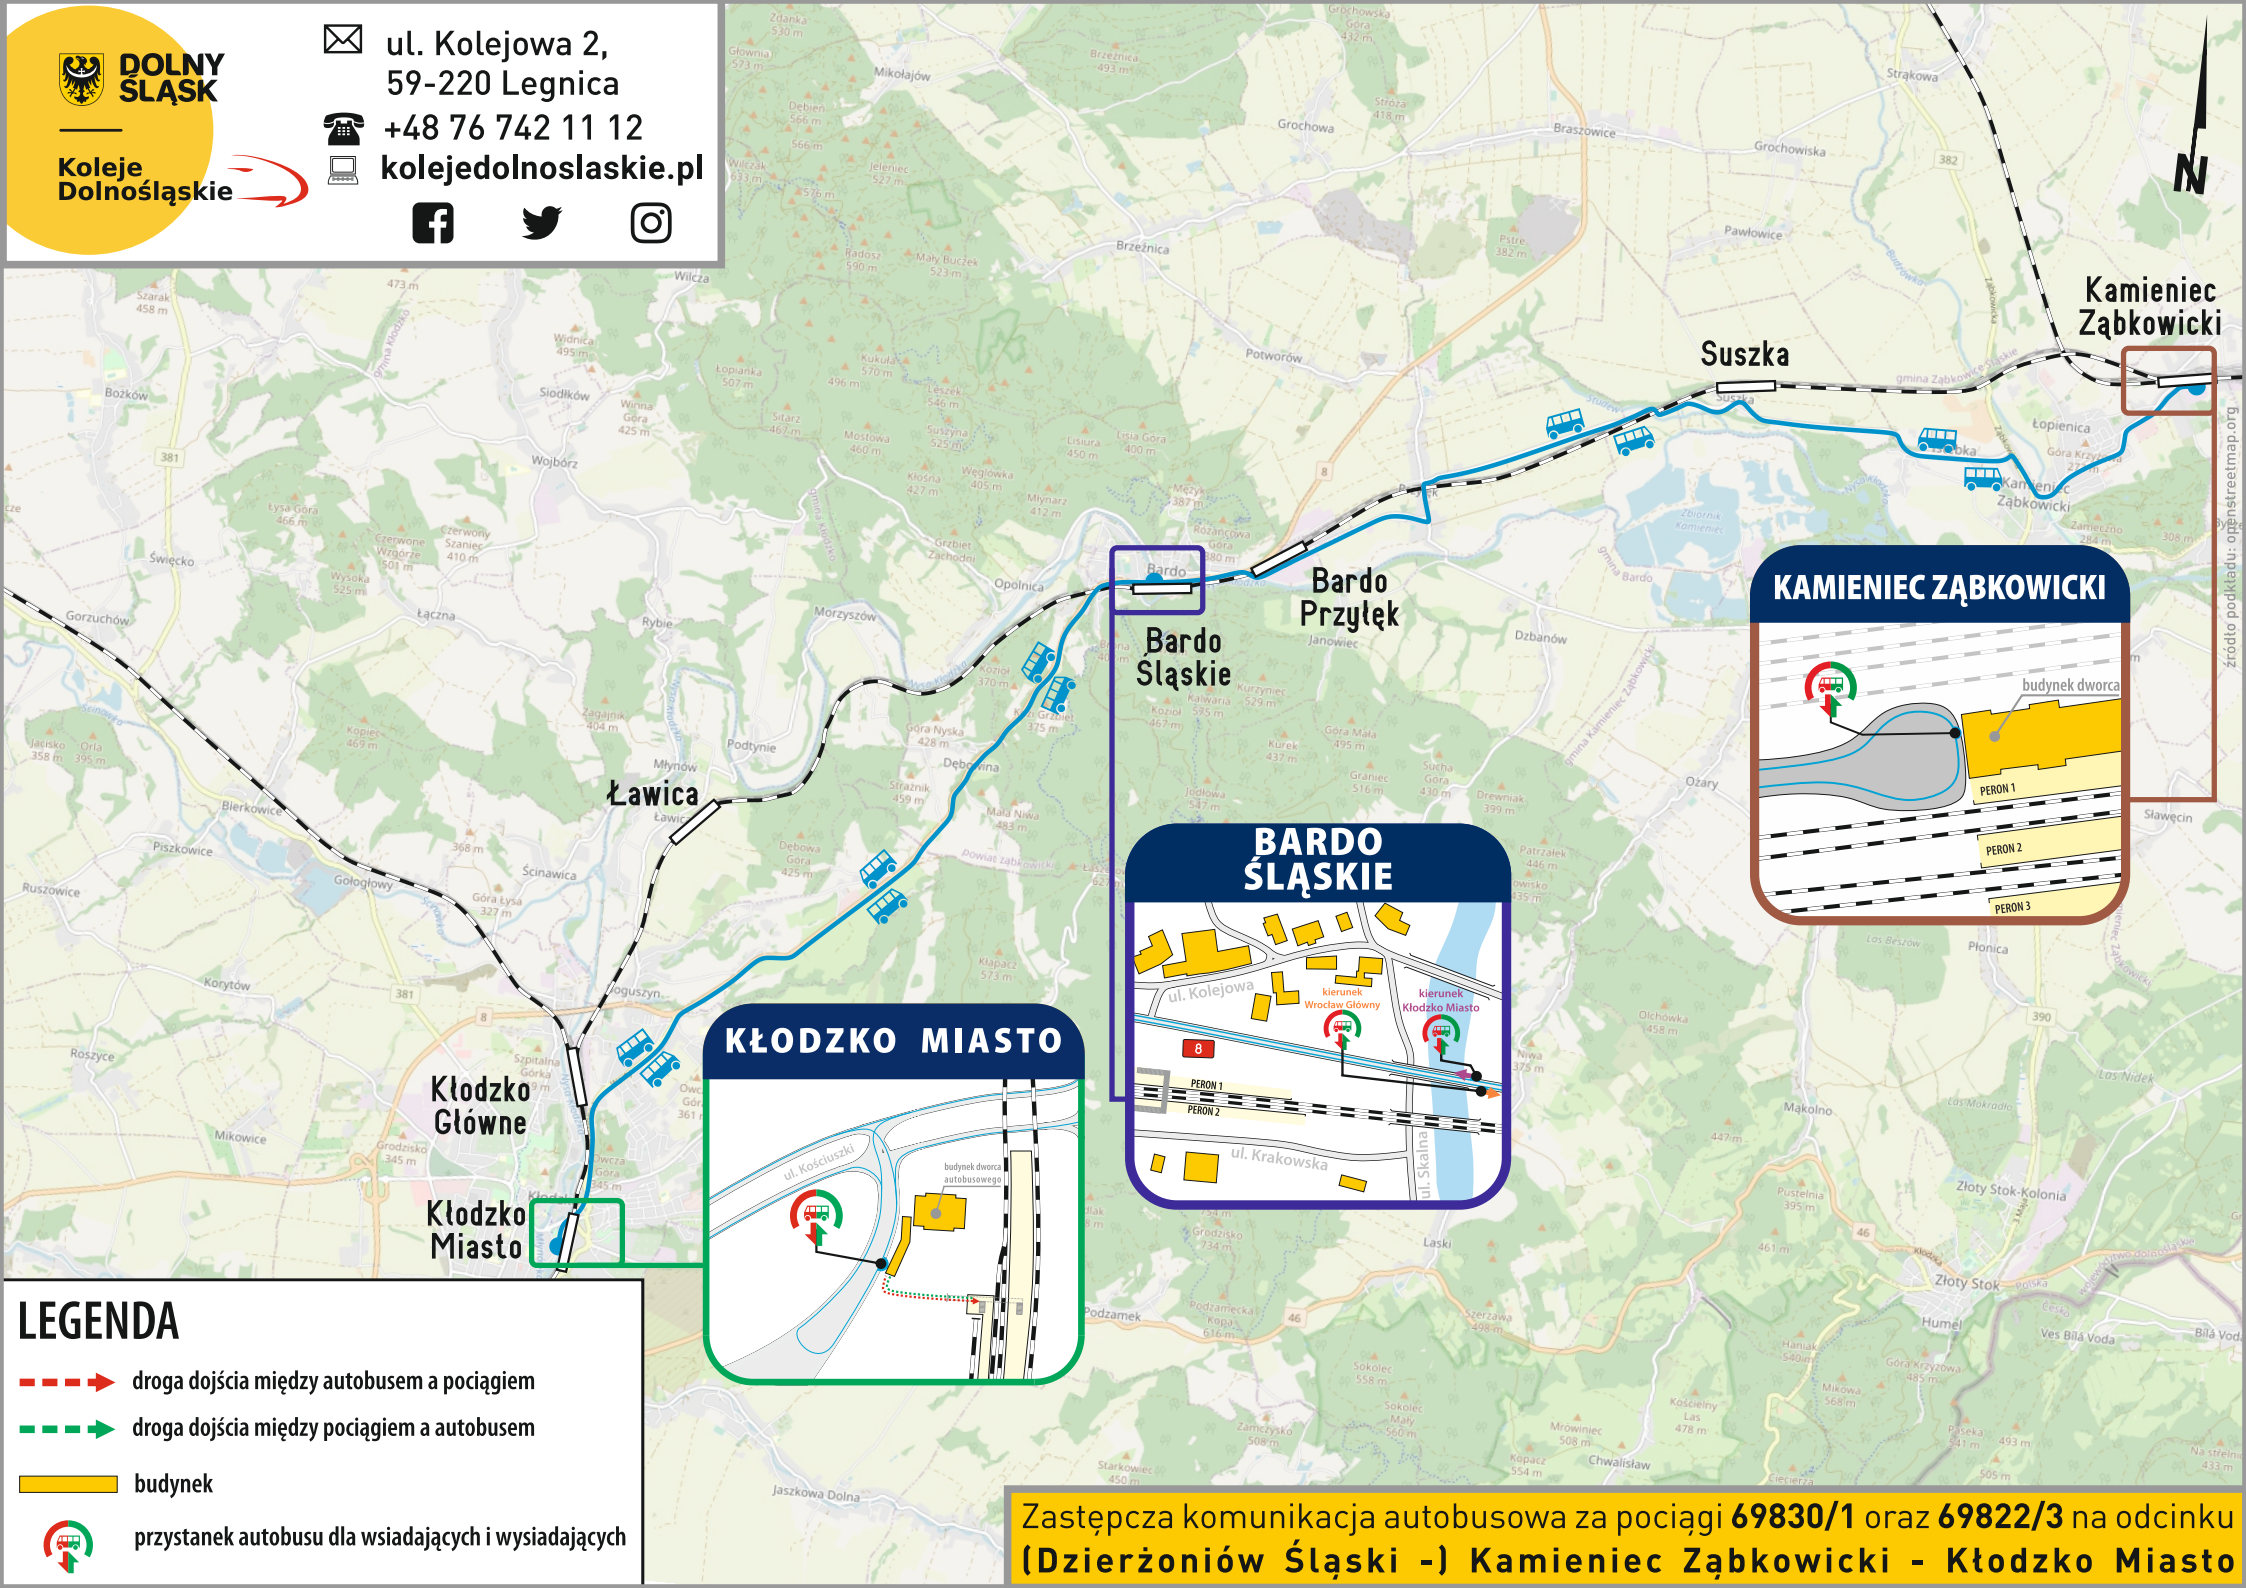

**Kamieniec
Ząbkowski**

Suszka

**Bardo
Śląskie**
**Bardo
Przylęk**

Ławica

**Kłodzko
Główne**

**Kłodzko
Miasto**