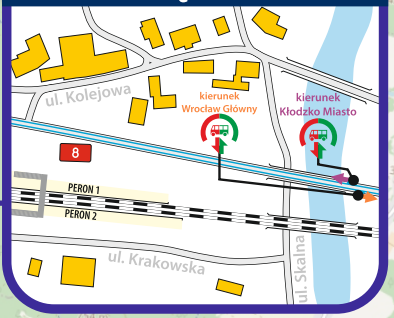

**BARDO
ŚLĄSKIE**