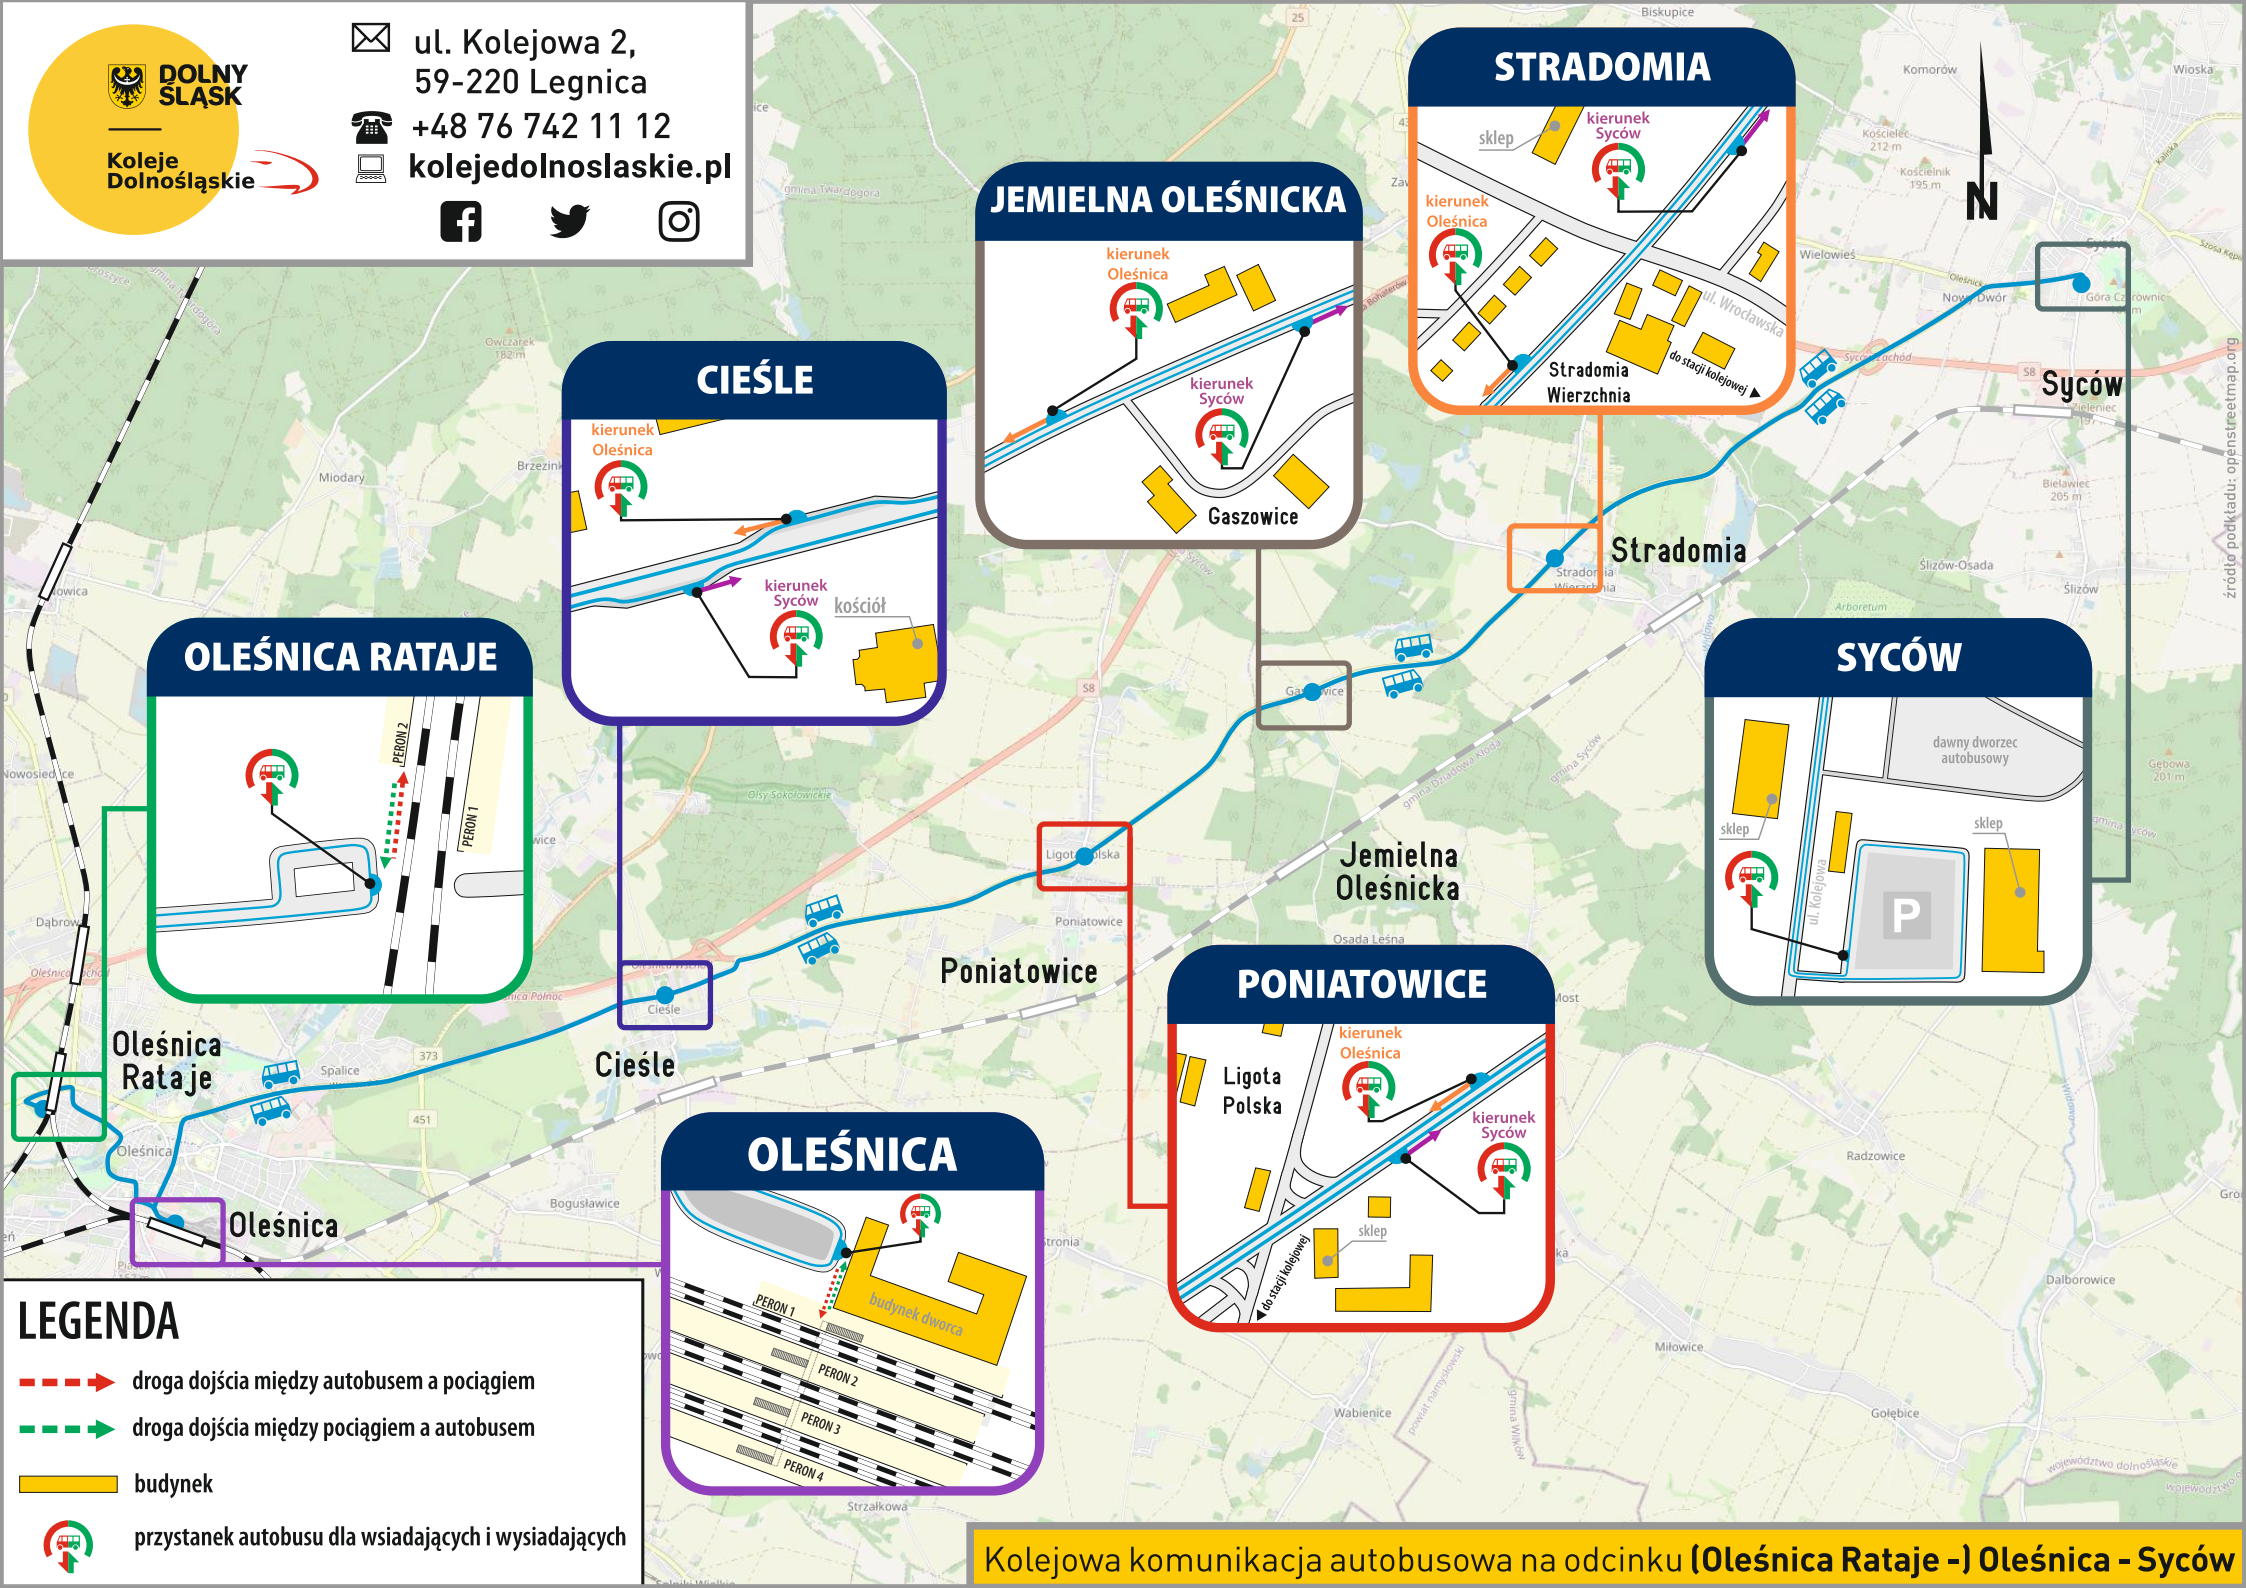

< - pociąg kursuje inną trasą

[01] - nie kursuje w dniach 25-26.12.2024; 01.01; 06.01.2025

[02] - kursuje także w dniach 25-26.12.2024; 01.01; 06.01.2025

[03] - kursuje w dniach 16-24.12; 27.12; 30-31.12.2024

### LEGENDA

- droga dojścia między autobusem a pociągiem
- droga dojścia między pociągiem a autobusem
- budynek
- przystanek autobusu dla wsiadających i wysiadających