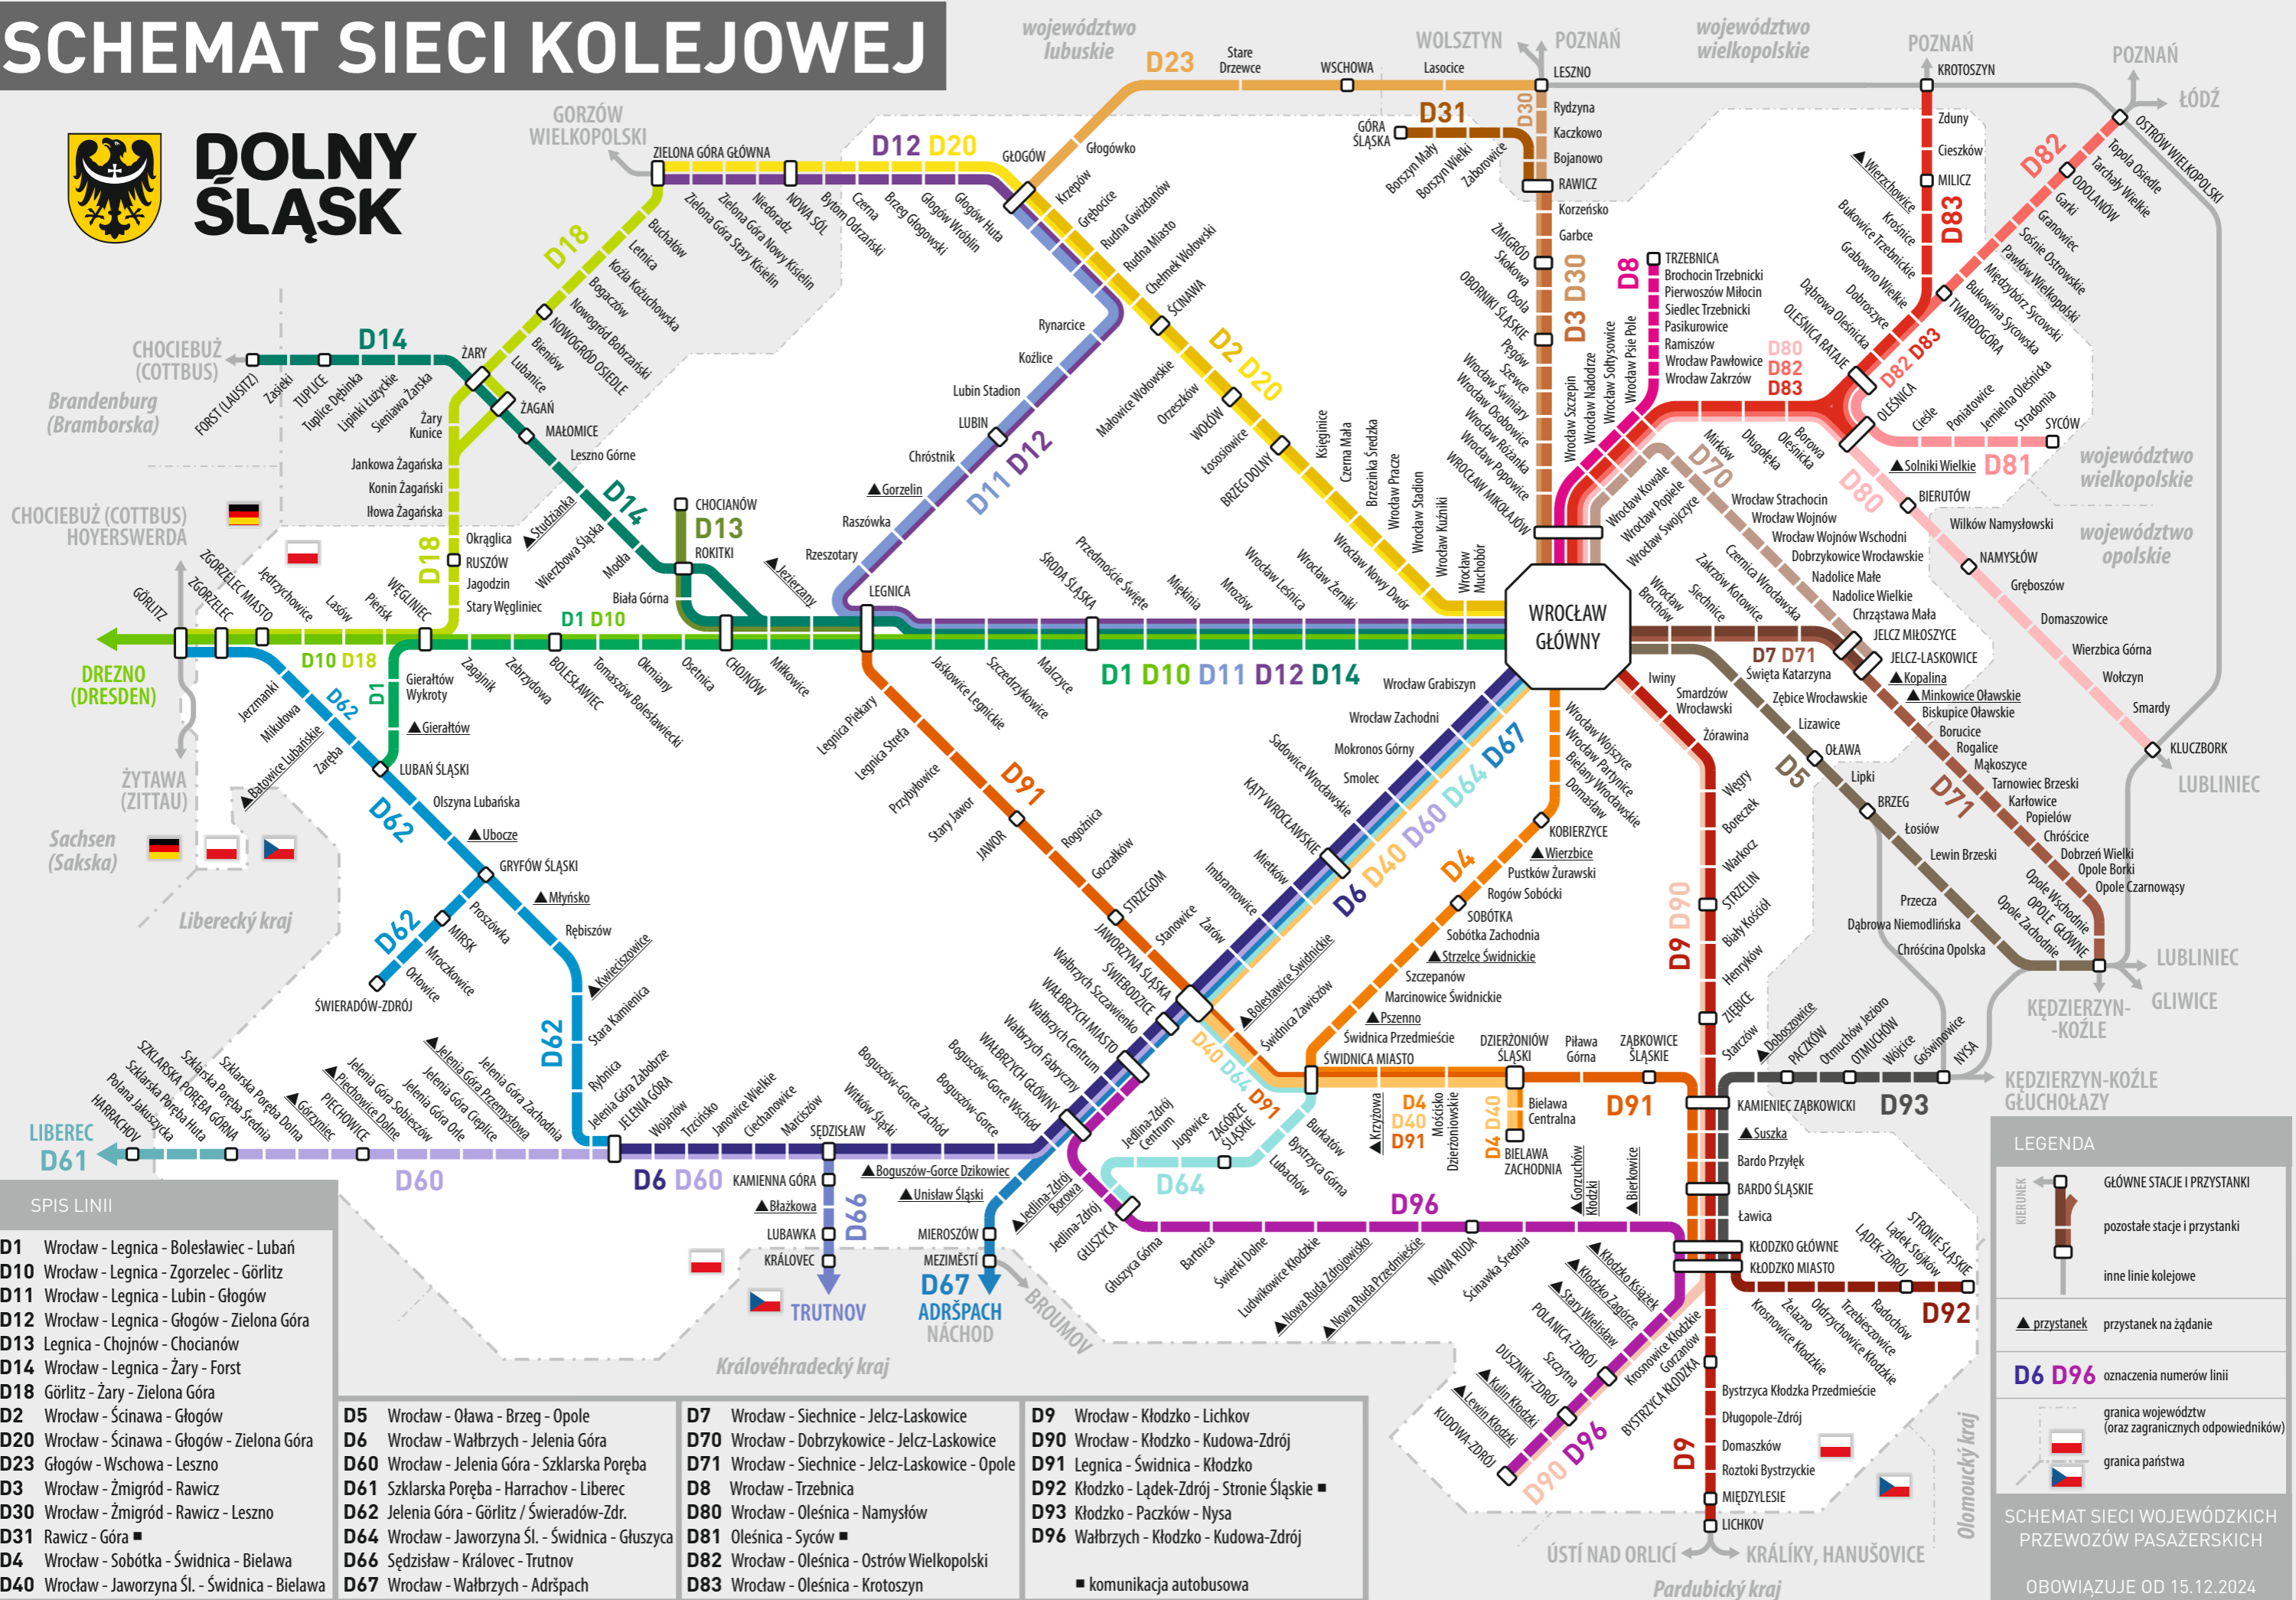

SCHEMAT SIECI KOLEJOWEJ

DOLNY ŚLĄSK

SPIS LINII

- D1** Wrocław - Legnica - Bolesławiec - Lubań
- D10** Wrocław - Legnica - Zgorzelec - Görlitz
- D11** Wrocław - Legnica - Lubin - Głogów
- D12** Wrocław - Legnica - Głogów - Zielona Góra
- D13** Legnica - Chojnów - Chocianów
- D14** Wrocław - Legnica - Żary - Forst
- D18** Görlitz - Żary - Zielona Góra
- D2** Wrocław - Ścinawa - Głogów
- D20** Wrocław - Ścinawa - Głogów - Zielona Góra
- D23** Głogów - Wschowa - Leszno
- D3** Wrocław - Żmigród - Rawicz
- D30** Wrocław - Żmigród - Rawicz - Leszno
- D31** Rawicz - Góra
- D4** Wrocław - Sobótka - Świdnica - Bielawa
- D40** Wrocław - Jaworzyna Śl. - Świdnica - Bielawa
- D5** Wrocław - Oława - Brzeg - Opole
- D6** Wrocław - Wałbrzych - Jelenia Góra
- D60** Wrocław - Jelenia Góra - Szklarska Poręba
- D61** Szklarska Poręba - Harrachov - Liberec
- D62** Jelenia Góra - Görlitz / Świeradów-Zdr.
- D64** Wrocław - Jaworzyna Śl. - Świdnica - Głuszyca
- D66** Sędziszów - Královec - Trutnov
- D67** Wrocław - Wałbrzych - Adršpach
- D7** Wrocław - Siechnice - Jelcz-Laskowice
- D70** Wrocław - Dobrzykowice - Jelcz-Laskowice
- D71** Wrocław - Siechnice - Jelcz-Laskowice - Opole
- D8** Wrocław - Trzebnica
- D80** Wrocław - Oleśnica - Namysłów
- D81** Oleśnica - Syców
- D82** Wrocław - Oleśnica - Ostrów Wielkopolski
- D83** Wrocław - Oleśnica - Krotoszyn
- D9** Wrocław - Kłodzko - Lichkov
- D90** Wrocław - Kłodzko - Kudowa-Zdrój
- D91** Legnica - Świdnica - Kłodzko
- D92** Kłodzko - Łądek-Zdrój - Stronie Śląskie
- D93** Kłodzko - Paczków - Nysa
- D96** Wałbrzych - Kłodzko - Kudowa-Zdrój

LEGENDA

- ← KIERUNEK
- GŁÓWNE STACJE I PRYZSTANKI
- pozostałe stacje i przystanki
- inne linie kolejowe
- ▲ przystanek przystanek na żądanie
- D6 D96** oznaczenia numerów linii
- granica województw (oraz zagranicznych odpowiedników)
- granica państwa

SCHEMAT SIECI WOJEWÓDZKICH PRZEWOZÓW PASAŻERSKICH

OBYWIAZUJE OD 15.12.2024