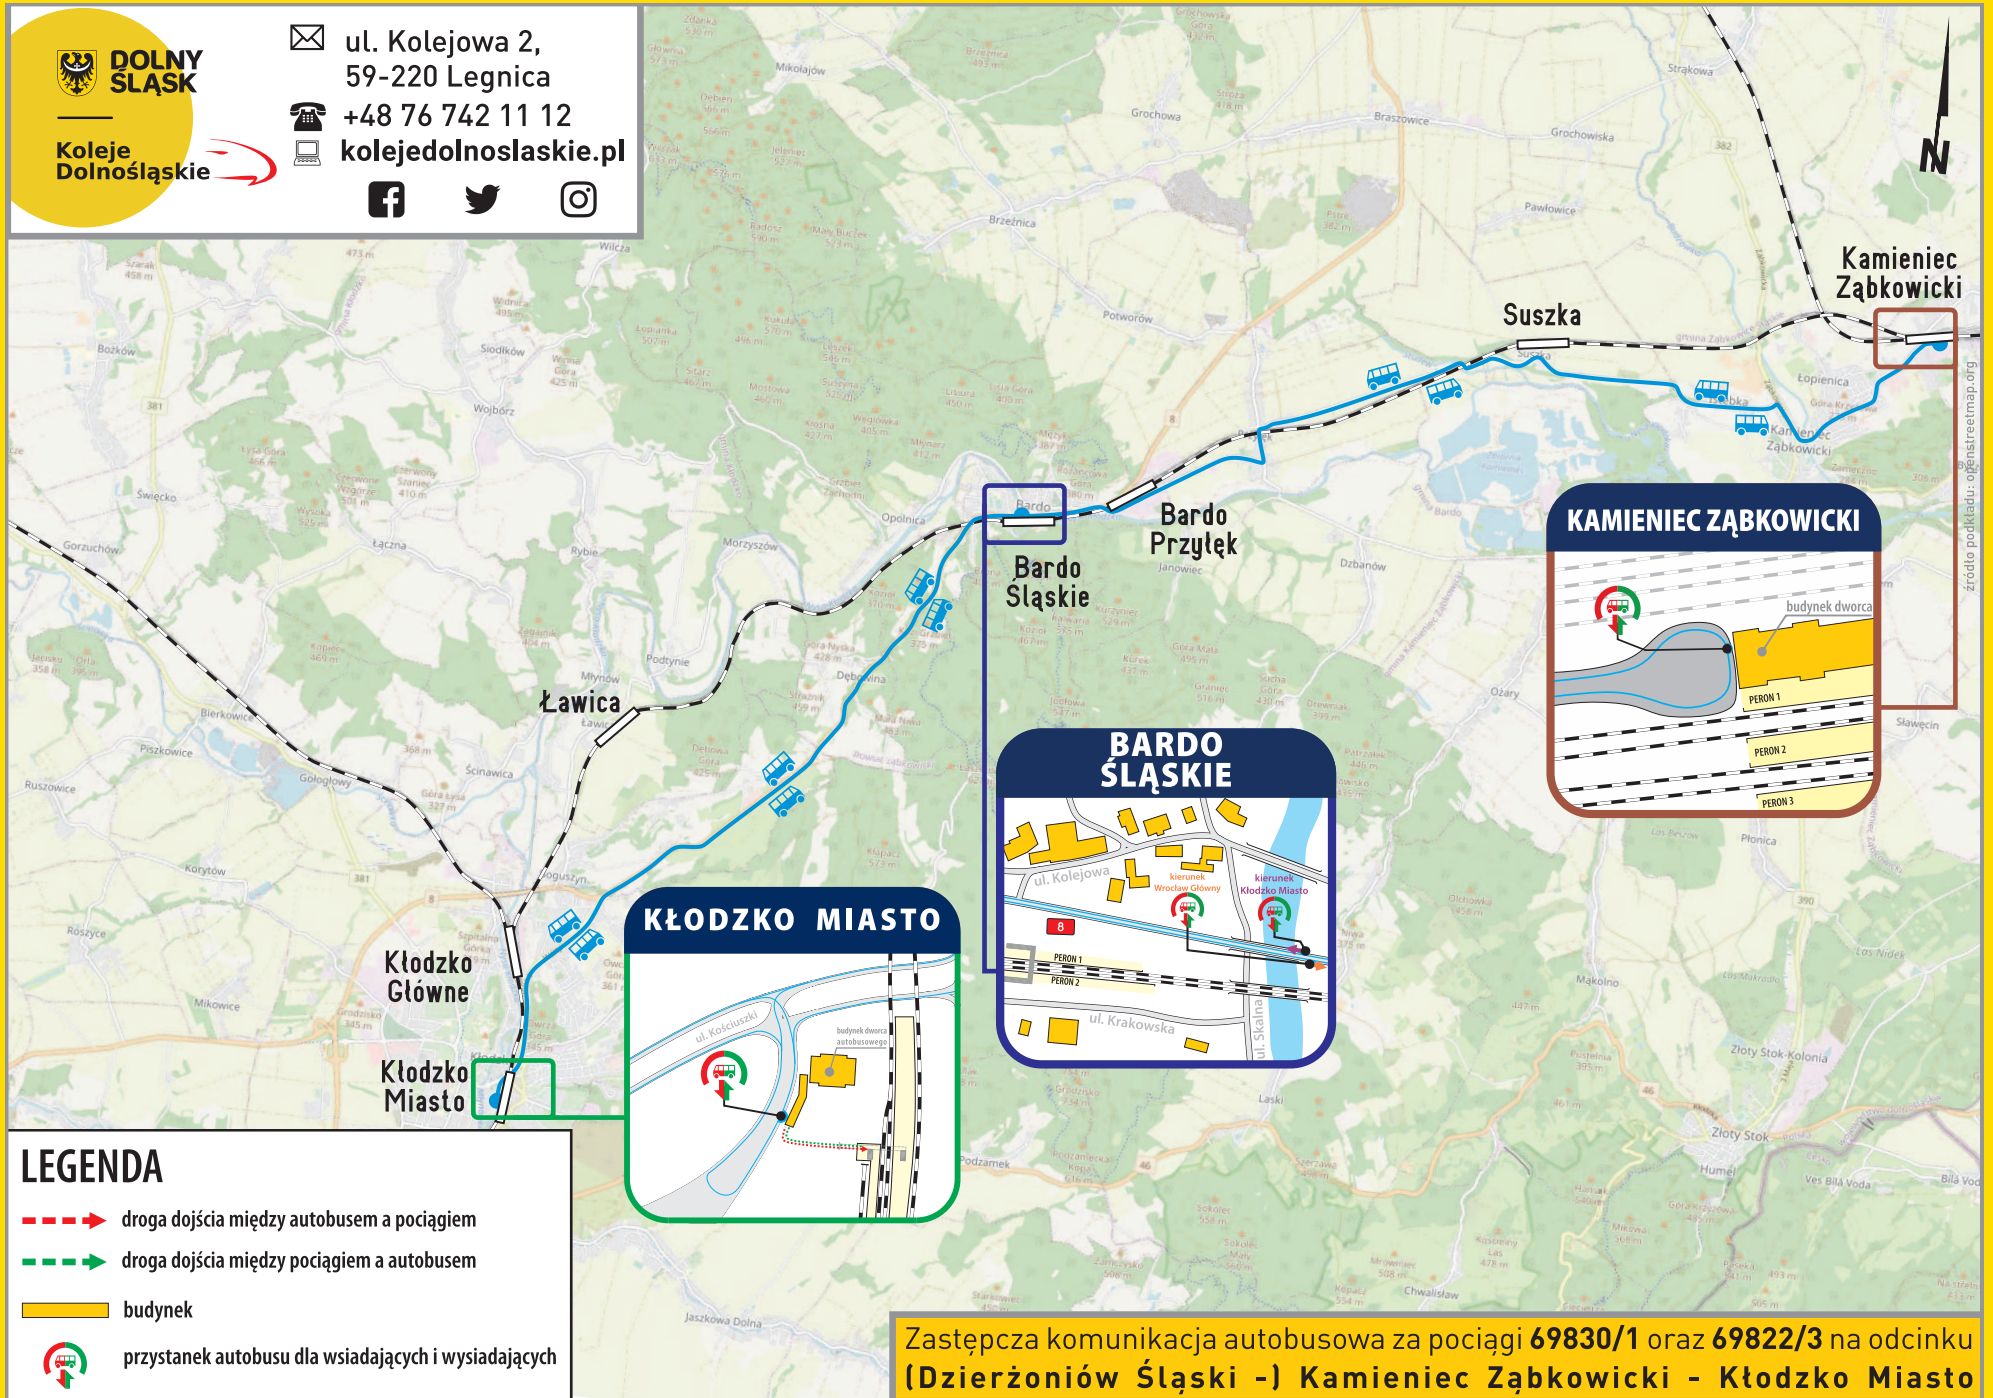

LEGENDA

- ➔--- droga dojścia między autobusem a pociągiem
- ➔--- droga dojścia między pociągiem a autobusem
- 🏠 budynek
- 🚏 przystanek autobusu dla wsiadających i wysiadających

Zastępcza komunikacja autobusowa za pociągi 69830/1 oraz 69822/3 na odcinku (Dzierżonów Śląski -) Kamieniec Ząbkowicki - Kłodzko Miasto