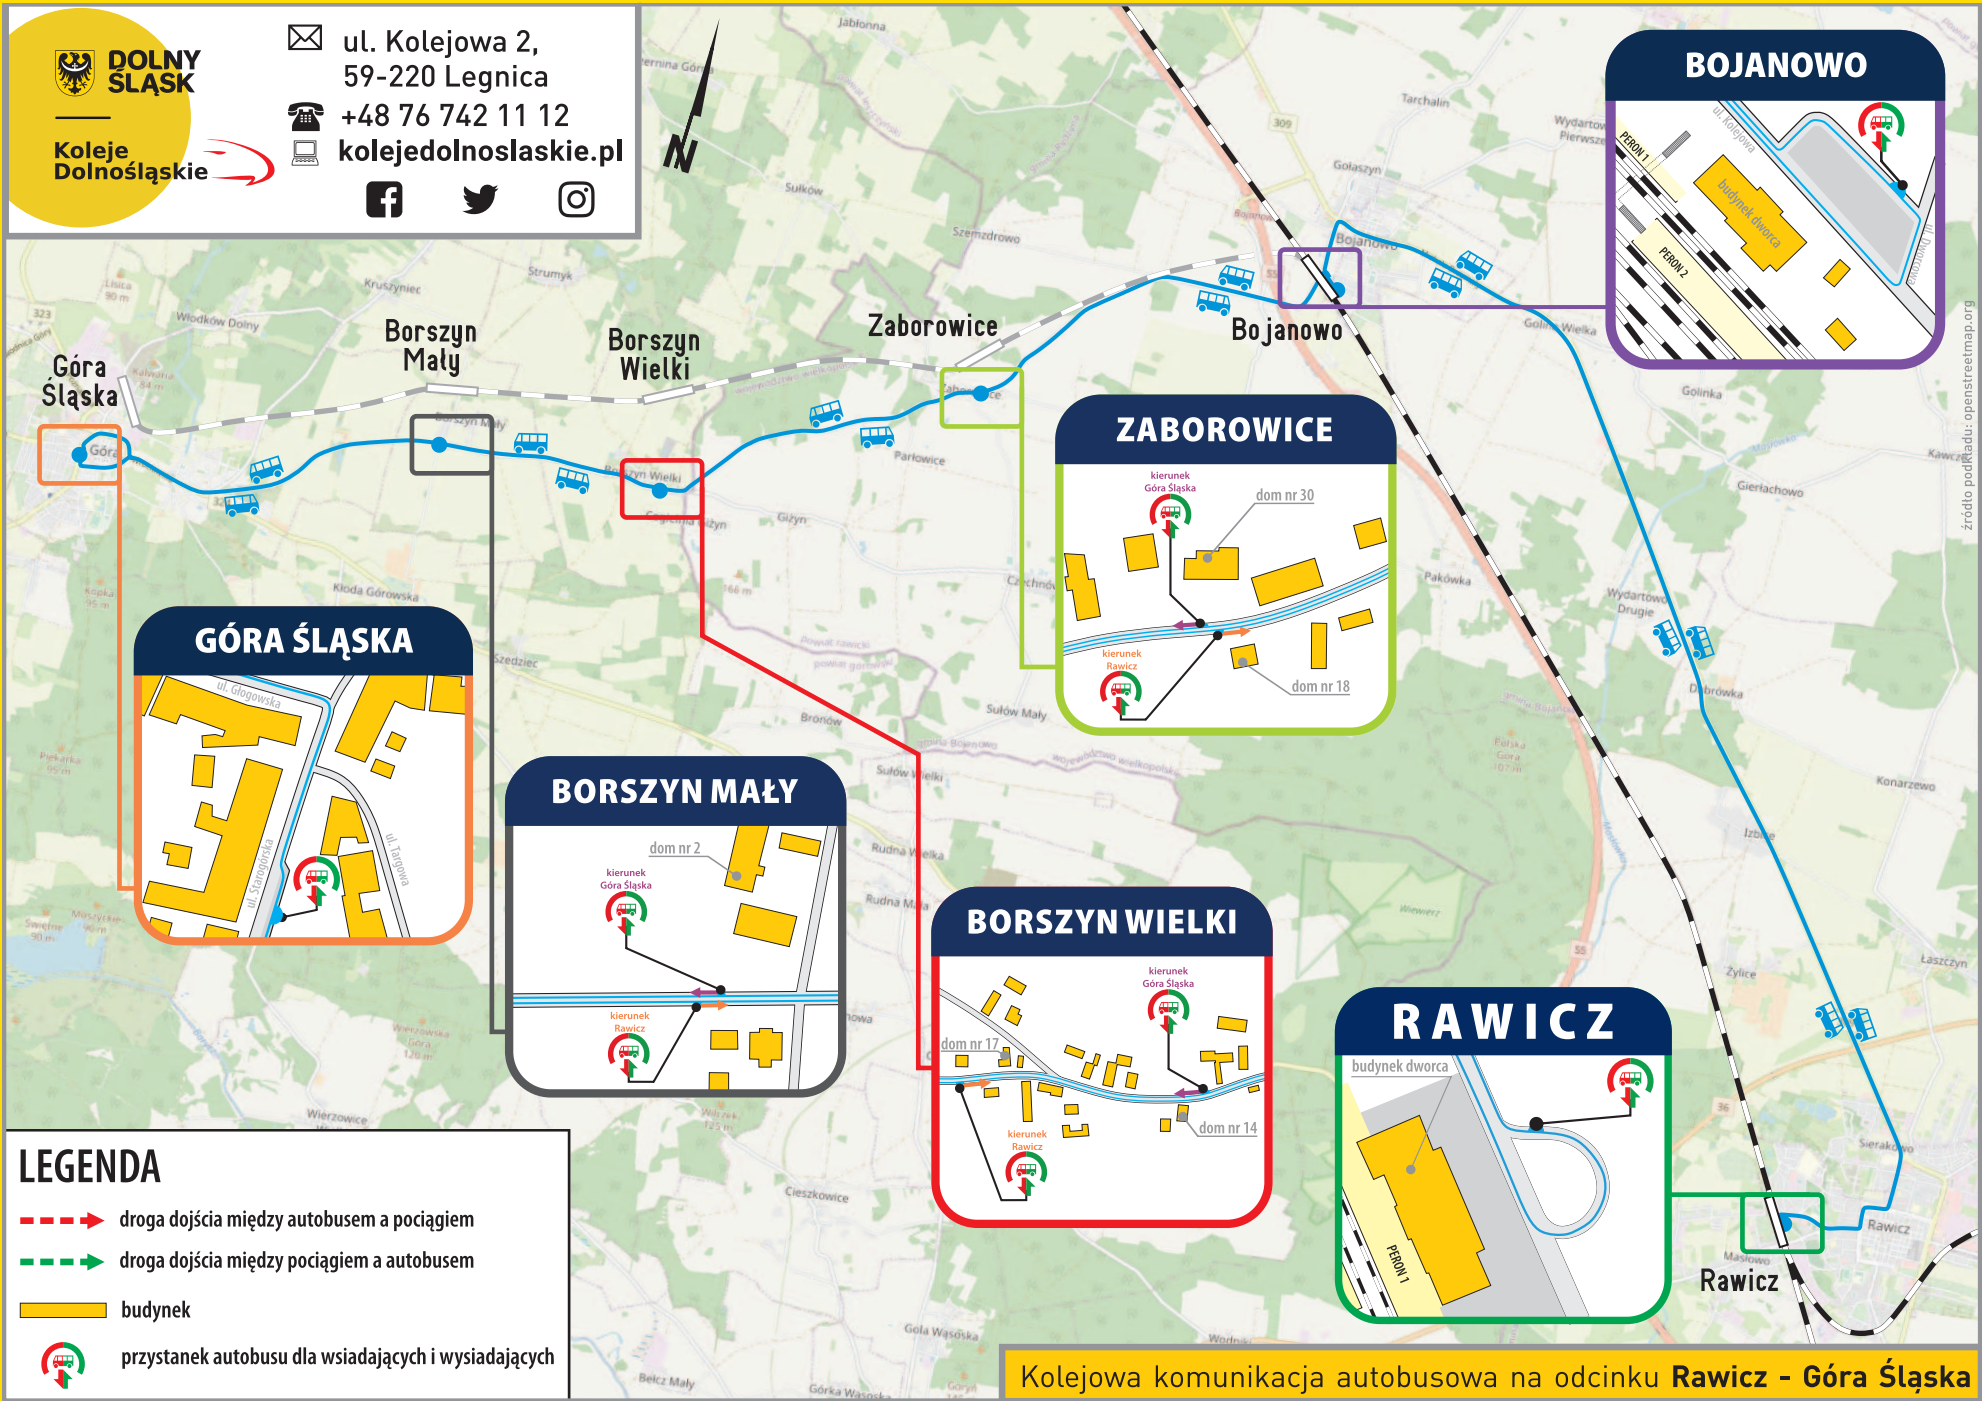

DOLNY ŚLĄSK
Koleje Dolnośląskie

✉ ul. Kolejowa 2,
59-220 Legnica
☎ +48 76 742 11 12
🌐 kolejedolnoslaskie.pl

📘 🐦 📷

GÓRA ŚLĄSKA

BORSZYN MAŁY

BORSZYN WIELKI

ZABOROWICE

BOJANOWO

RAWICZ

LEGENDA

- ---> droga dojścia między autobusem a pociągiem
- ---> droga dojścia między pociągiem a autobusem
- 🏠 budynek
- 🚌 przystanek autobusu dla wsiadających i wysiadających

Kolejowa komunikacja autobusowa na odcinku Rawicz - Góra Śląska

źródło podkładu: openstreetmap.org