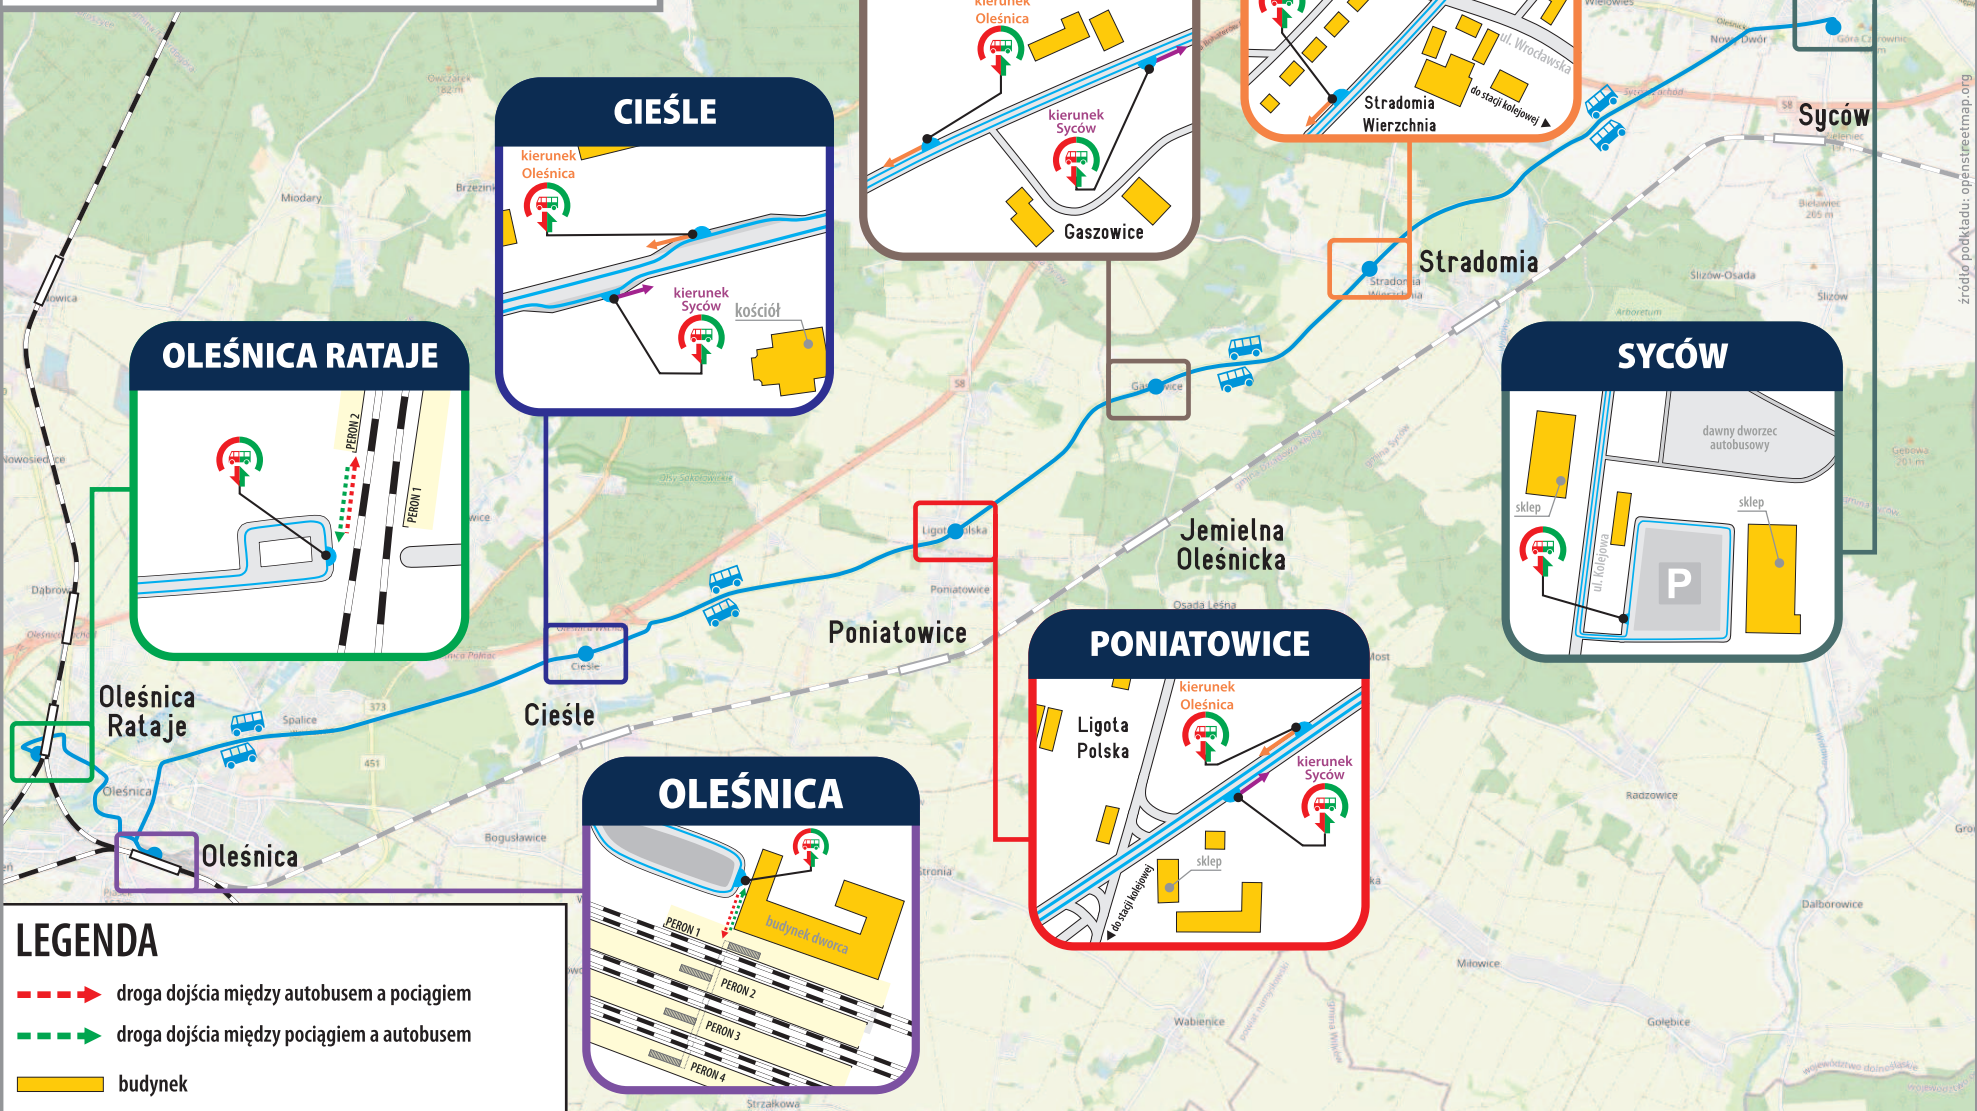

LEGENDA

- droga dojścia między autobusem a pociągiem
- droga dojścia między pociągiem a autobusem
- budynek
- przystanek autobusu dla wsiadających i wysiadających

Kolejowa komunikacja autobusowa na odcinku **(Oleśnica Rataje -) Oleśnica - Syców**