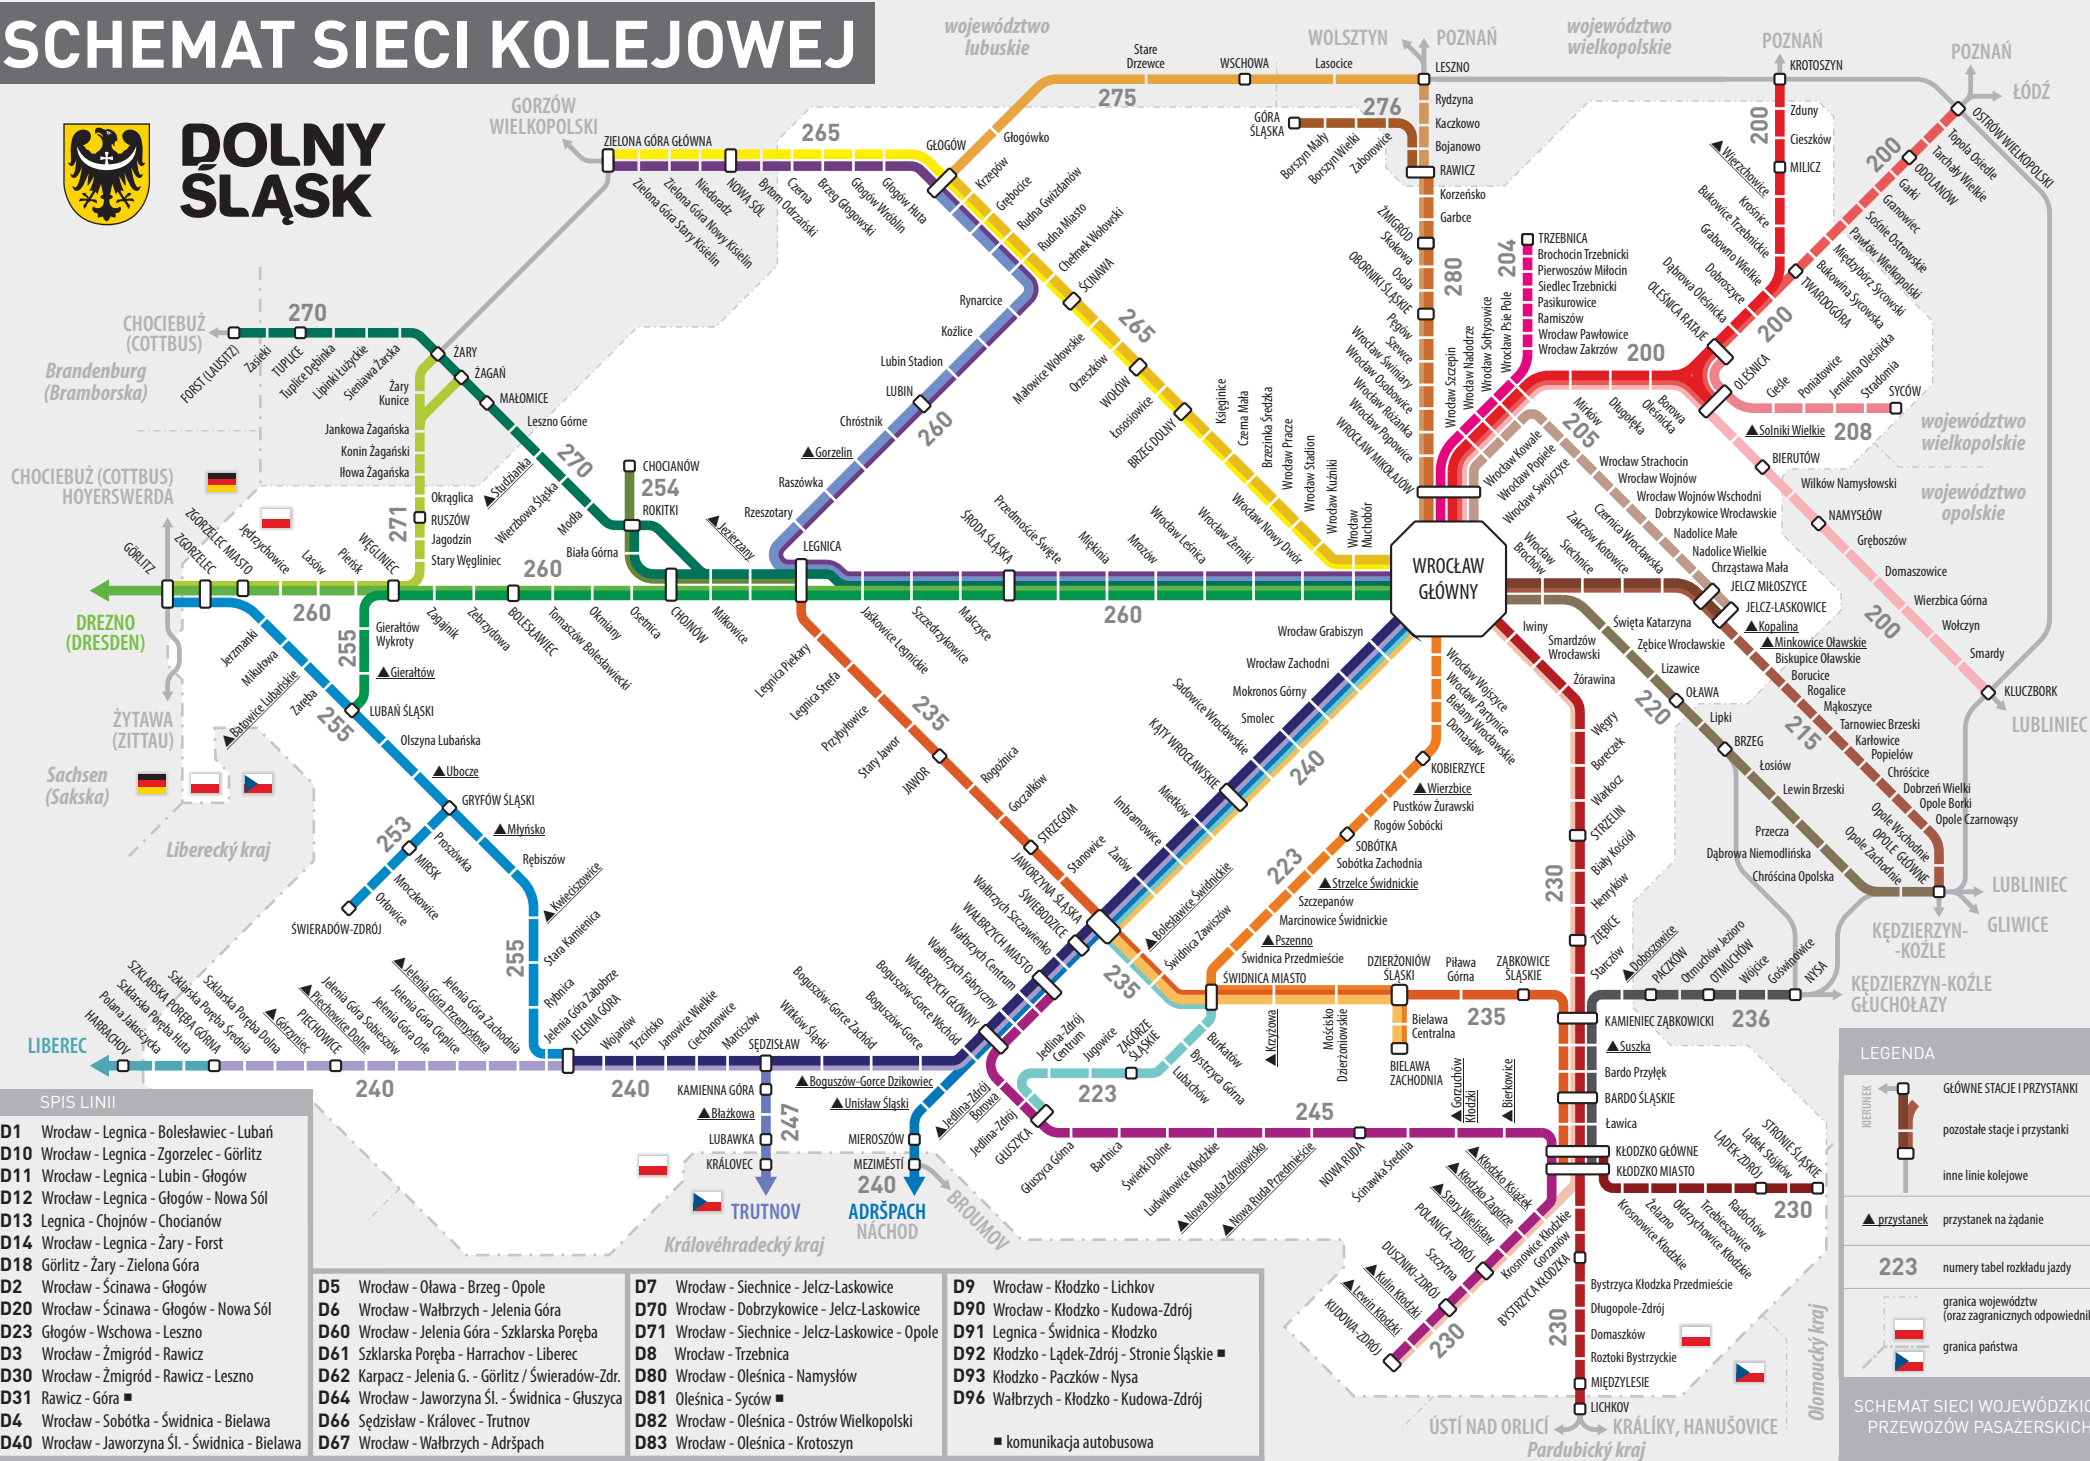

DOLNOŚLĄSKI ROZKŁAD JAZDY POCIĄGÓW PASAŻERSKICH

obowiązuje w okresie
od 15 grudnia 2024
do 8 marca 2025

rozkład jazdy uwzględnia planowane prace inwestycyjne i remontowe na sieci kolejowej i zawiera połączenia następujących przewoźników: Koleje Dolnośląskie SA, Polregio SA, Koleje Wielkopolskie Sp. z o.o., PKP Intercity SA

SCHEMAT SIECI KOLEJOWEJ

DOLNY ŚLĄSK

SPIS LINII

- D1 Wrocław - Legnica - Bolesławiec - Lubań
- D10 Wrocław - Legnica - Zgorzelec - Görlitz
- D11 Wrocław - Legnica - Lubin - Głogów
- D12 Wrocław - Legnica - Głogów - Nowa Sól
- D13 Legnica - Chojnów - Chocianów
- D14 Wrocław - Legnica - Żary - Forst
- D18 Görlitz - Żary - Zielona Góra
- D2 Wrocław - Ścinawa - Głogów
- D20 Wrocław - Ścinawa - Głogów - Nowa Sól
- D23 Głogów - Wschowa - Leszno
- D3 Wrocław - Zmigród - Rawicz
- D30 Wrocław - Zmigród - Rawicz - Leszno
- D31 Rawicz - Góra
- D4 Wrocław - Sobótka - Świdnica - Bielawa
- D40 Wrocław - Jaworzyna Śl. - Świdnica - Bielawa