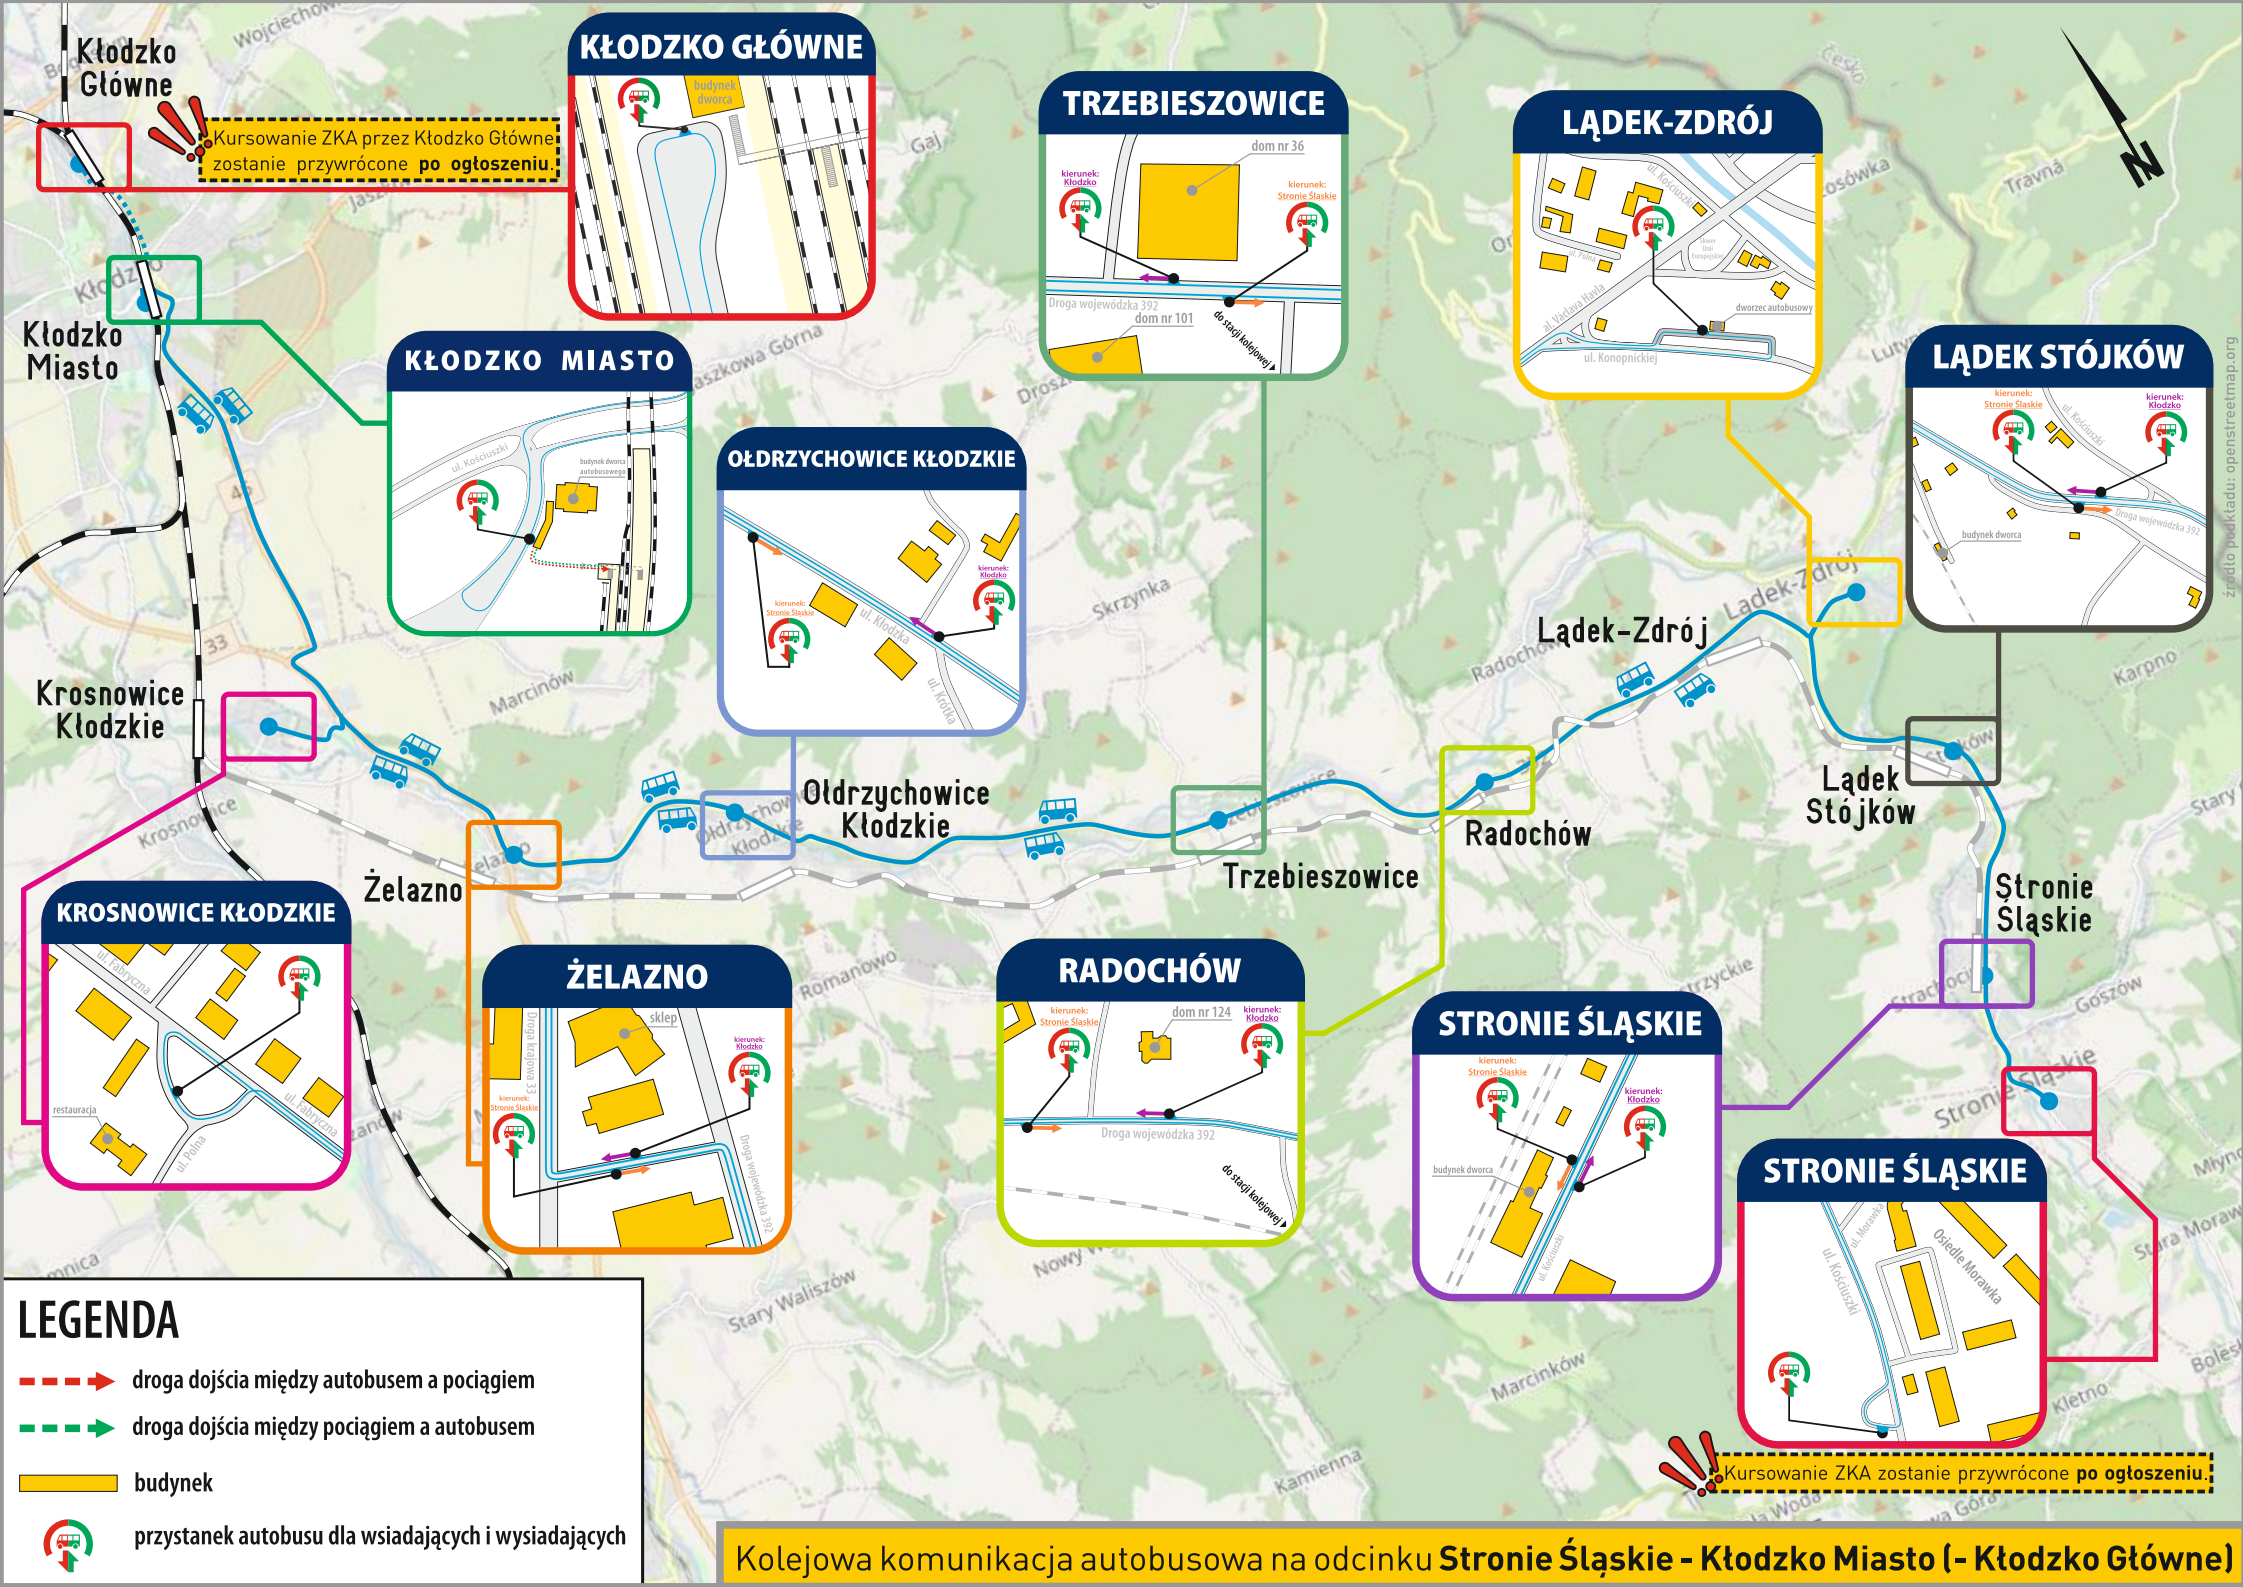

Kłodzko Główne

!!! Kursowanie ZKA przez Kłodzko Główne zostanie przywrócone **po ogłoszeniu**.

KŁODZKO GŁÓWNE

Przystanek autobusowy dla wsiadających i wysiadających

TRZEBIESZOWICE

dom nr 36

dom nr 101

droga wojewódzka 392

do stacji kolejowej

kierunek: Kłodzko

kierunek: Stronie Śląskie

ŁĄDEK-ZDRÓJ

ul. Kościuszk

ul. Konopnickiej

dworzec autobusowy

ŁĄDEK STÓJKÓW

ul. Kościuszk

droga wojewódzka 392

budynek dworca

kierunek: Stronie Śląskie

kierunek: Kłodzko

KŁODZKO MIASTO

ul. Kościuszk

budynek dworca autobusowego

ÓLDRZYCHOWICE KŁODZKIE

ul. Kłodzka

ul. Kościuszk

kierunek: Stronie Śląskie

kierunek: Kłodzko

Krosnowice Kłodzkie

KROSNOWICE KŁODZKIE

ul. Piłsudskiego

ul. Piłsudskiego

restauracja

kierunek: Kłodzko

Żelazno

ŻELAZNO

sklep

droga wojewódzka 392

kierunek: Stronie Śląskie

kierunek: Kłodzko

Óldrzychowice Kłodzkie

RADOCHÓW

dom nr 124

droga wojewódzka 392

do stacji kolejowej

kierunek: Stronie Śląskie

kierunek: Kłodzko

Trzebieszowice

STRONIE ŚLĄSKIE

budynek dworca

ul. Kościuszk

kierunek: Stronie Śląskie

kierunek: Kłodzko

Radochów

STRONIE ŚLĄSKIE

ul. Kościuszk

Ośiedle Morawka

kierunek: Kłodzko

Łądek Stójków

Stronie Śląskie

LEGENDA

- ---> droga dojścia między autobusem a pociągiem
- - -> droga dojścia między pociągiem a autobusem
- budynek
- 🚌 przystanek autobusu dla wsiadających i wysiadających

!!! Kursowanie ZKA zostanie przywrócone **po ogłoszeniu**.

Kolejowa komunikacja autobusowa na odcinku **Stronie Śląskie - Kłodzko Miasto (- Kłodzko Główne)**

źródło: podkladu: openstreetmap.org