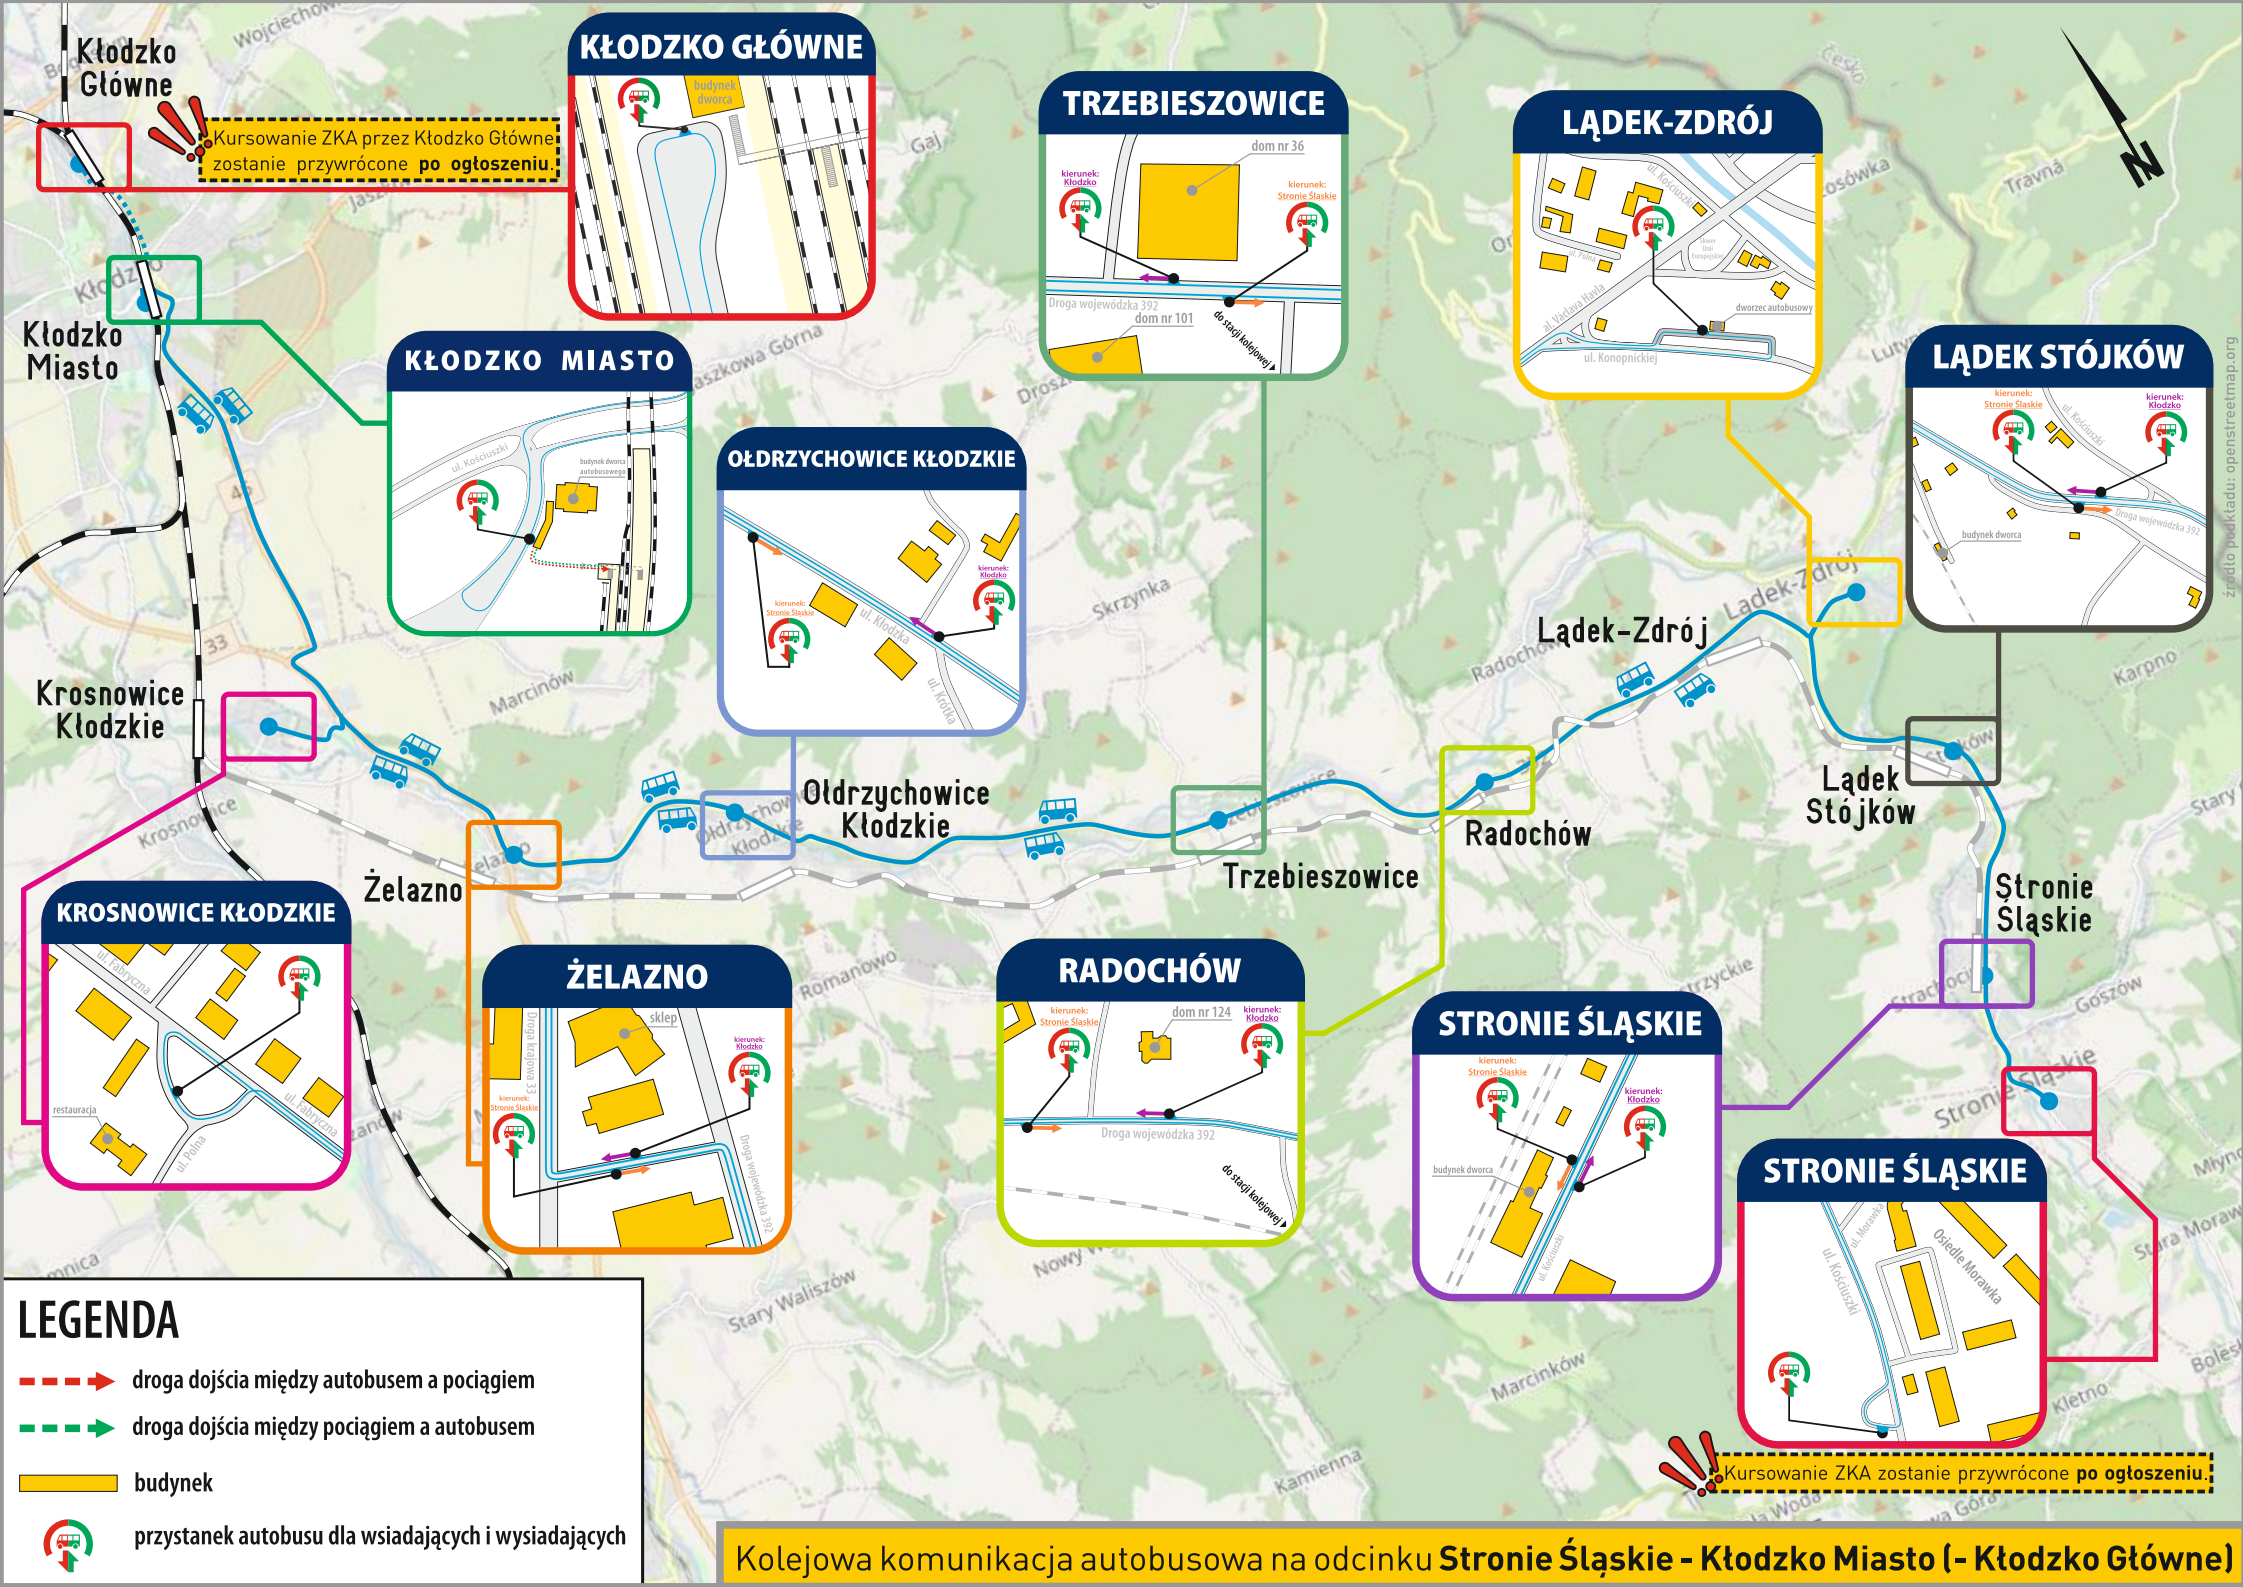

Kłodzko Główne

!!! Kursowanie ZKA przez Kłodzko Główne zostanie przywrócone **po ogłoszeniu**.

KŁODZKO GŁÓWNE

ul. Kościuski

dom nr 36

dom nr 101

droga wojewódzka 392

do stacji kolejowej

TRZEBIESZOWICE

dom nr 36

dom nr 101

droga wojewódzka 392

do stacji kolejowej

kierunek: Kłodzko

kierunek: Stronie Śląskie

ŁĄDEK-ZDRÓJ

ul. Kościuski

ul. Konopnickiej

dworzec autobusowy

ŁĄDEK STÓJKÓW

ul. Kościuski

droga wojewódzka 392

budynek dworca

kierunek: Stronie Śląskie

kierunek: Kłodzko

KŁODZKO MIASTO

ul. Kościuski

budynek dworca autobusowego

ÓLDRZYCHOWICE KŁODZKIE

ul. Kłodzka

ul. Kościuski

kierunek: Kłodzko

kierunek: Stronie Śląskie

Óldrzychowice Kłodzkie

RADOCHÓW

dom nr 124

droga wojewódzka 392

do stacji kolejowej

kierunek: Stronie Śląskie

kierunek: Kłodzko

Trzebieszowice

STRONIE ŚLĄSKIE

budynek dworca

ul. Kościuski

kierunek: Stronie Śląskie

kierunek: Kłodzko

Radochów

STRONIE ŚLĄSKIE

ul. Kościuski

Ośrodek Morawka

Łądek Stójków

Stronie Śląskie

Krosnowice Kłodzkie

KROSNOWICE KŁODZKIE

ul. Piłsudskiego

ul. Kościuski

restauracja

Żelazno

ŻELAZNO

sklep

droga wojewódzka 392

kierunek: Stronie Śląskie

kierunek: Kłodzko

Żelazno

LEGENDA

- ---> droga dojścia między autobusem a pociągiem
- ---> droga dojścia między pociągiem a autobusem
- budynek
- 🚌 przystanek autobusu dla wsiadających i wysiadających

!!! Kursowanie ZKA zostanie przywrócone **po ogłoszeniu**.

Kolejowa komunikacja autobusowa na odcinku **Stronie Śląskie - Kłodzko Miasto (- Kłodzko Główne)**