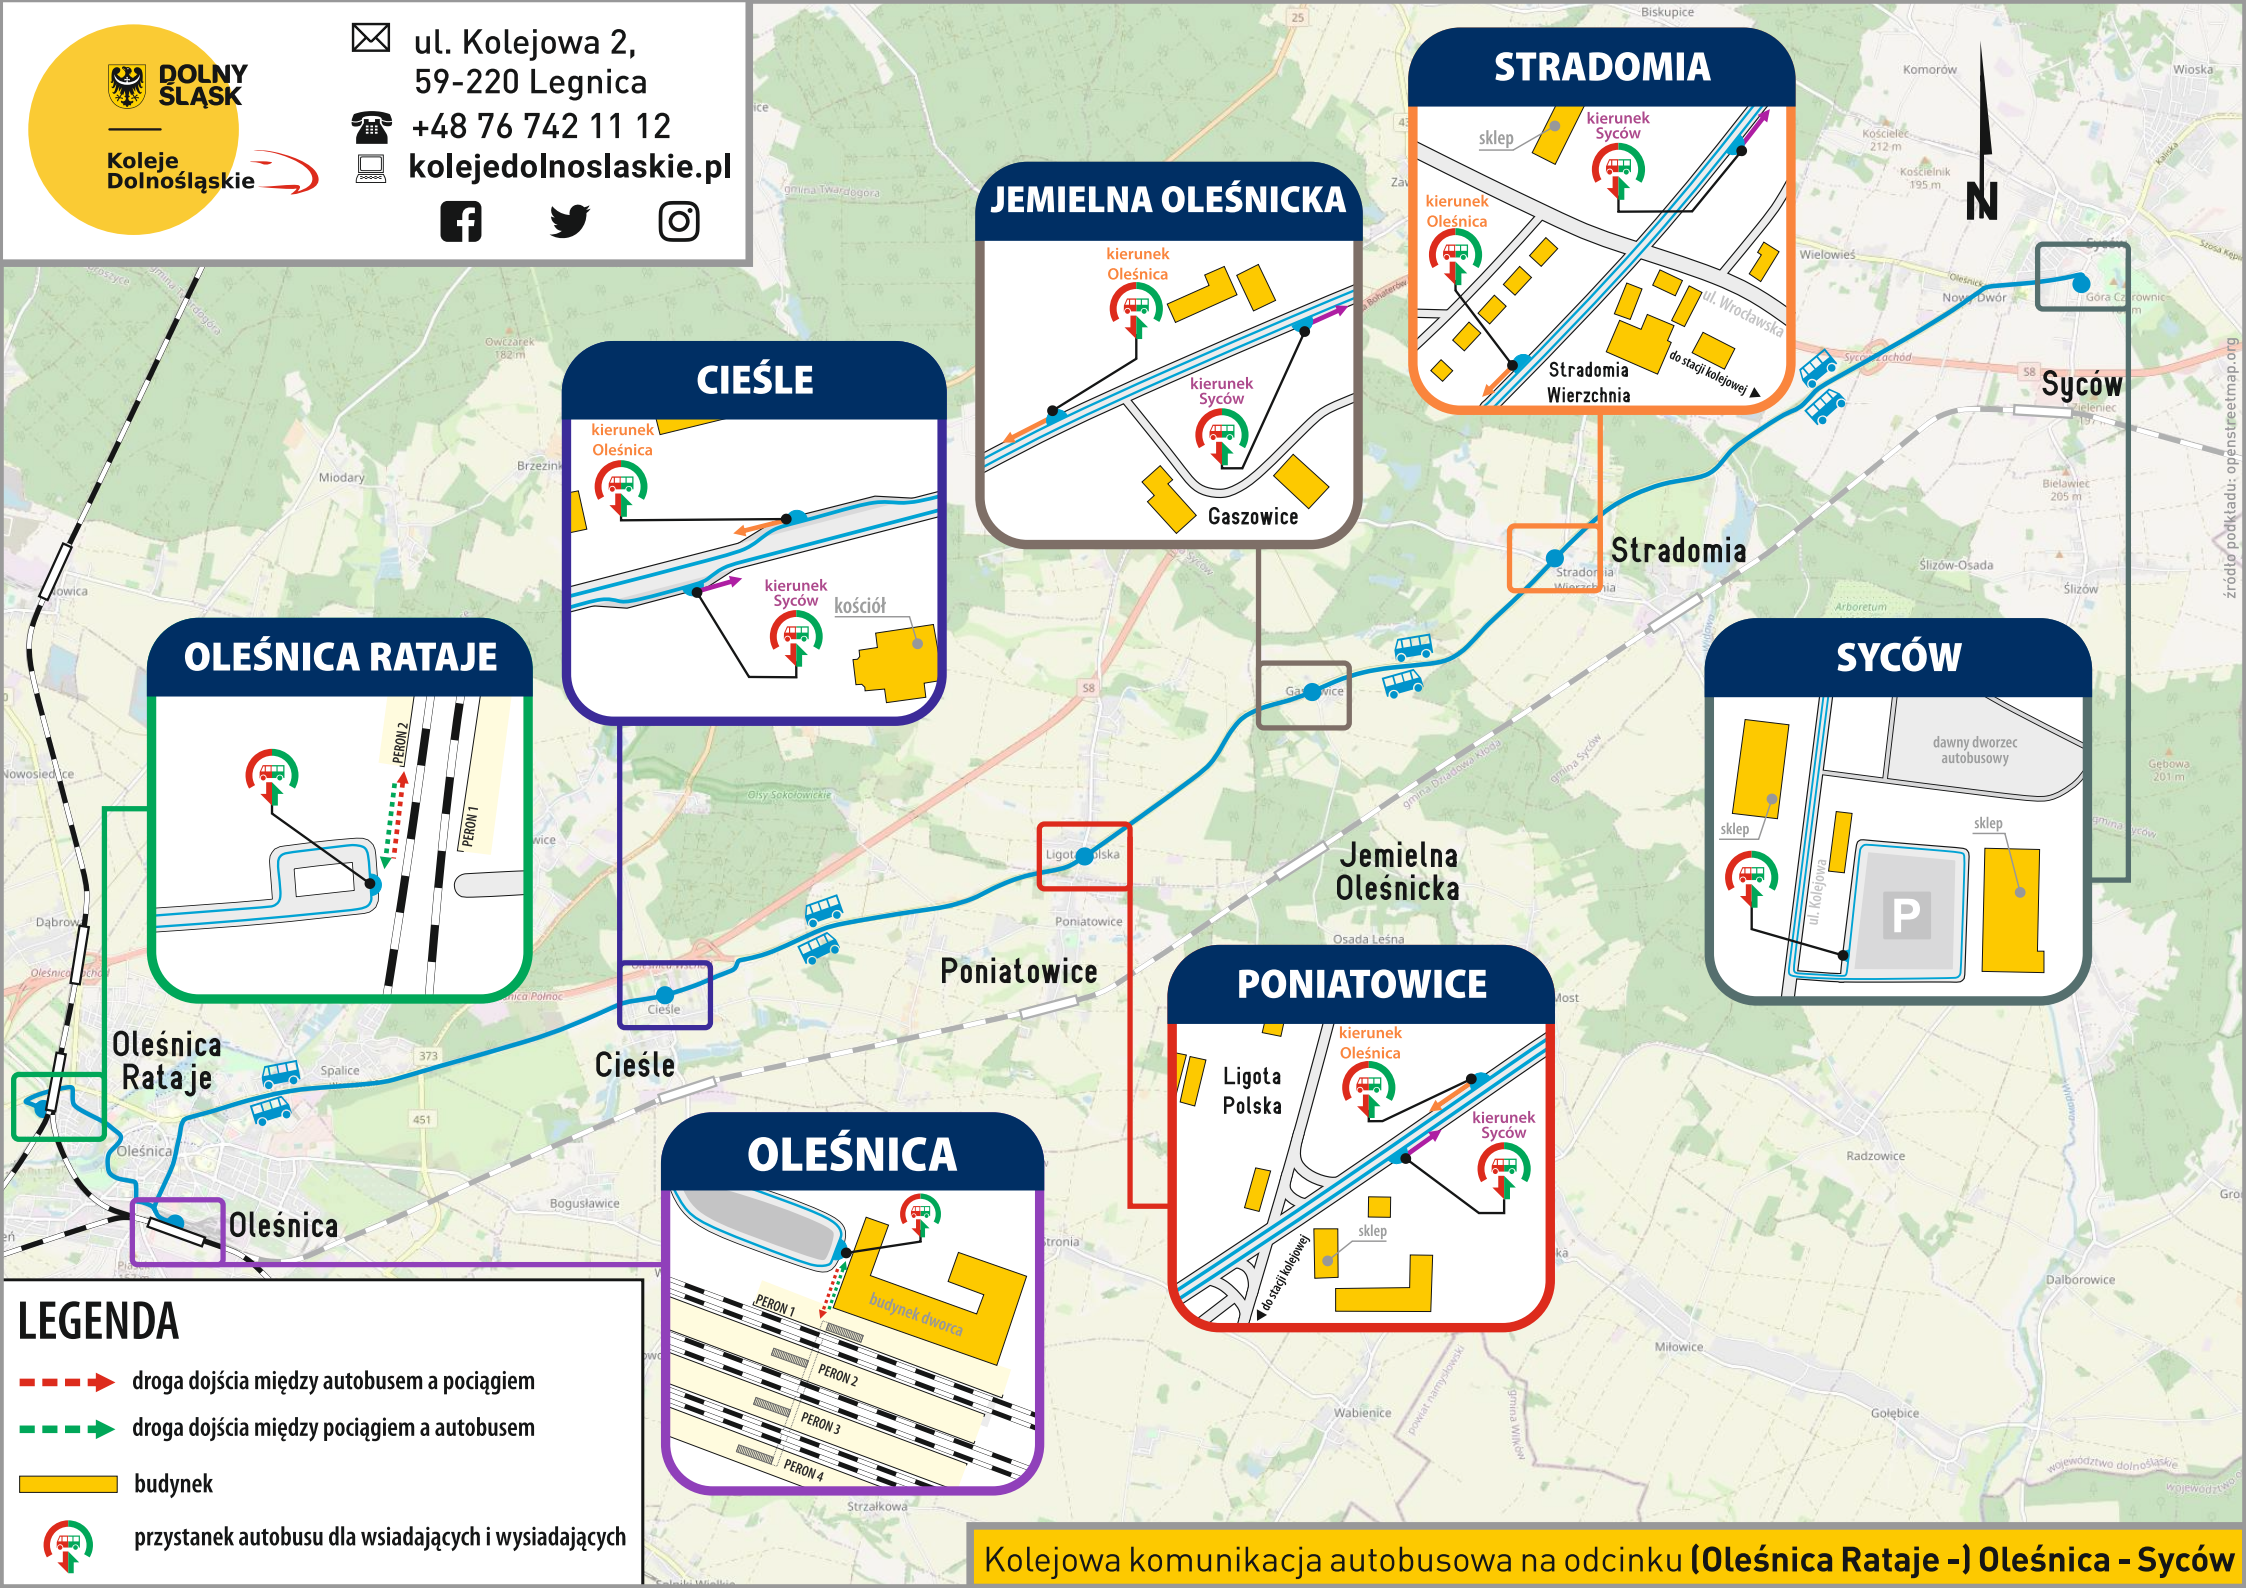

< - pociąg kursuje inną trasą

[01] - nie kursuje w dniu 11.11.2024

[02] - kursuje także w dniu 11.11.2024

Rozkład jazdy wszystkich pociągów na odcinku Oleśnica - Wrocław Główny zawiera tabela **D83**

✉ ul. Kolejowa 2,
59-220 Legnica
☎ +48 76 742 11 12
🌐 kolejedolnoslaskie.pl
📱 📺 📷

OLEŚNICA RATAJE

Diagram showing bus routes from the station platform. A red dashed arrow indicates the route to Oleśnica, and a green dashed arrow indicates the route to Syców.

CIEŚLE

Diagram showing bus routes from the station. A red dashed arrow indicates the route to Oleśnica, and a green dashed arrow indicates the route to Syców. A church icon is labeled 'kościół'.

JEMIELNA OLEŚNICKA

Diagram showing bus routes from the station. A red dashed arrow indicates the route to Oleśnica, and a green dashed arrow indicates the route to Syców. A building icon is labeled 'Gaszowice'.

STRADOMIA

Diagram showing bus routes from the station. A red dashed arrow indicates the route to Oleśnica, and a green dashed arrow indicates the route to Syców. A building icon is labeled 'sklep'.

SYCÓW