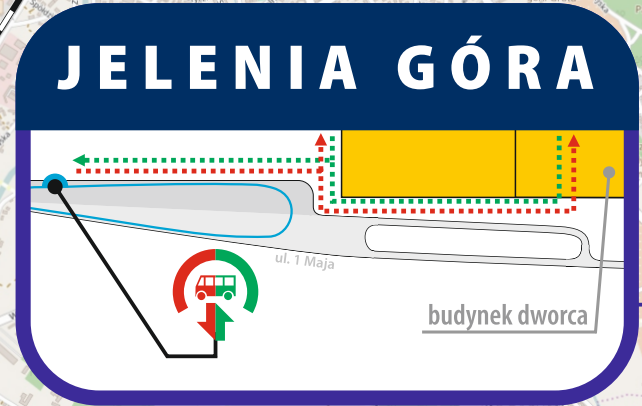

Koleje Dolnośląskie

ul. Kolejowa 2, 59-220 Legnica
+48 76 742 51 22
+48 76 753 52 05
kolejedolnoslaskie.pl

← kierunek
Görlitz
Węgliniec

Rybnica

Jelenia Góra

LEGENDA

- droga dojścia między autobusem a pociągiem
- droga dojścia między pociągiem a autobusem
- budynek
- przystanek autobusu dla wsiadających i wysiadających

Zastępcza komunikacja autobusowa pociągów na odcinku **Jelenia Góra - Rybnica**