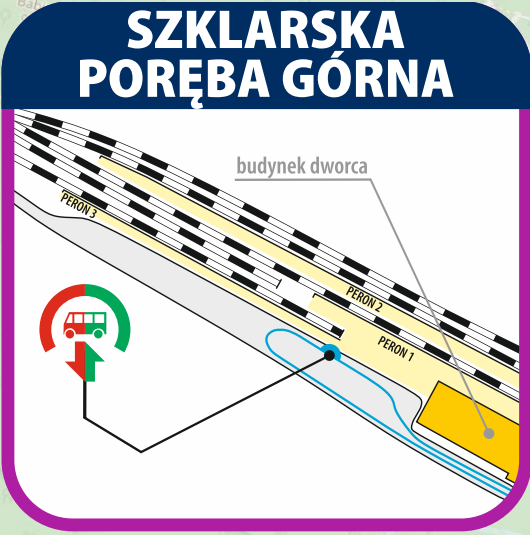

UWAGA!
przystanek kolejowy Szklarska Poręba Huta **nie będzie obsługiwany** autobusem komunikacji zastępczej