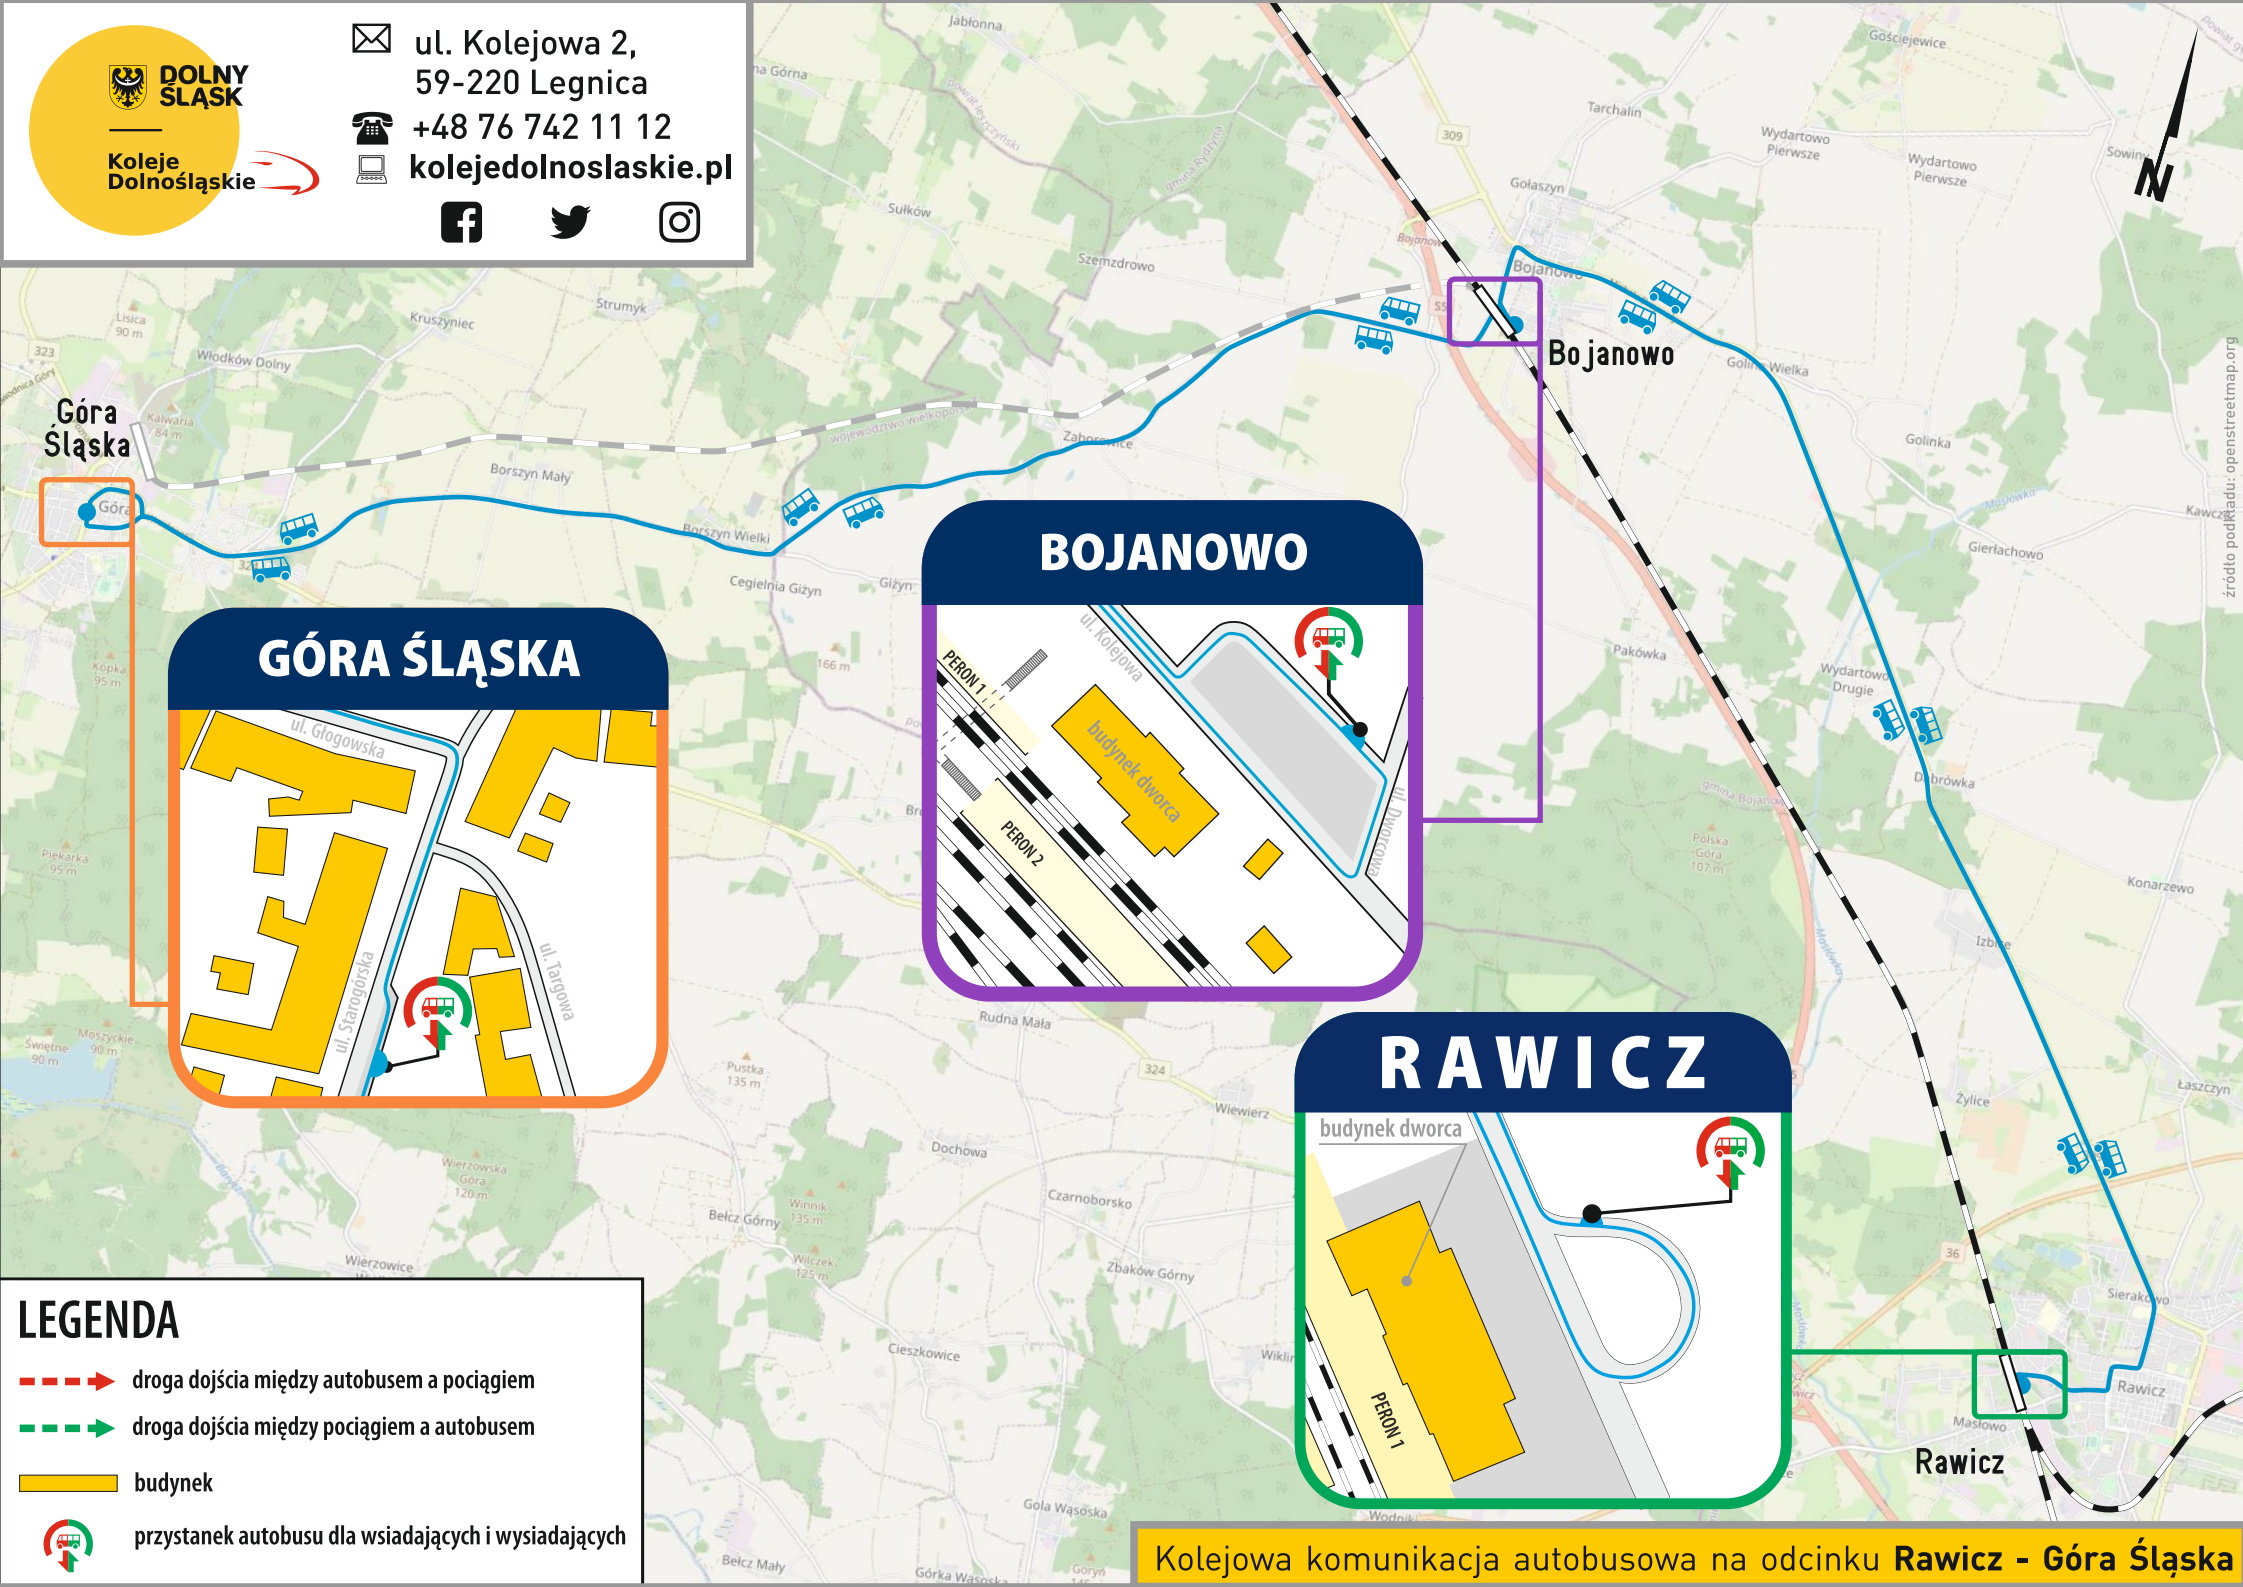

**D31****Rawicz - Bojanowo - Góra Śląska****DOLNY  
ŚLĄSK****Koleje  
Dolnośląskie****Rozkład jazdy obowiązuje od 10.11.2024 do 14.12.2024***Rozkład jazdy może ulec zmianie, aktualne informacje dostępne są w wyszukiwarkach połączeń oraz pod adresem [www.kolejedolnoslaskie.pl](http://www.kolejedolnoslaskie.pl)*

- [01]** - nie kursuje w dniu 11.11.2024
- [02]** - kursuje także w dniu 11.11.2024
- [03]** - kursuje w dniach 16.11-14.12.2024
- kursuje także w dniu 11.11.2024
- [04]** - kursuje w dniu 10.11.2024

**D31****Góra Śląska - Bojanowo - Rawicz****DOLNY  
ŚLĄSK****Koleje  
Dolnośląskie****Rozkład jazdy obowiązuje od 10.11.2024 do 14.12.2024***Rozkład jazdy może ulec zmianie, aktualne informacje dostępne są w wyszukiwarkach połączeń oraz pod adresem [www.kolejedolnoslaskie.pl](http://www.kolejedolnoslaskie.pl)*

przewoźnik		KD		KD	KD	KD	KD	KD	KD	KD	KD	KD	
numer autobusu		77202		79940	79942	79944	79946	79948	79950	79952	79956	79960	
numer linii		D31		D31	D31	D31	D31	D31	D31	D31	D31	D31	
		SB-ND						PN-PT	SB-ND	PN-PT			
		[03]	[04]					[01]	[02]	[01]			
km	ze stacji												
0,000	<b>Góra Śląska</b>	o	ξ 00.56	ξ 01.01	05.08	08.28	11.16	13.55	ξ 15.26	ξ 15.55	ξ 17.30	19.21	21.36
15,188	<b>Bojanowo</b>	p	ξ 01.17	ξ 01.22	05.29	08.49	11.37	14.16	ξ 15.47	ξ 16.16	ξ 17.51	19.42	21.57
		o	ξ 01.17	ξ 01.22	05.29	08.49	11.37	14.16	ξ 15.47	ξ 16.16	ξ 17.51	19.42	21.57
27,437	<b>Rawicz</b>	p	ξ 01.40	ξ 01.45	05.52	09.12	12.00	14.39	ξ 16.10	ξ 16.39	ξ 18.14	20.05	22.20
	do stacji												

## LEGENDA

- droga dojścia między autobusem a pociągiem
- droga dojścia między pociągiem a autobusem
- budynek
- przystanek autobusu dla wsiadających i wysiadających

Kolejowa komunikacja autobusowa na odcinku **Rawicz - Góra Śląska**