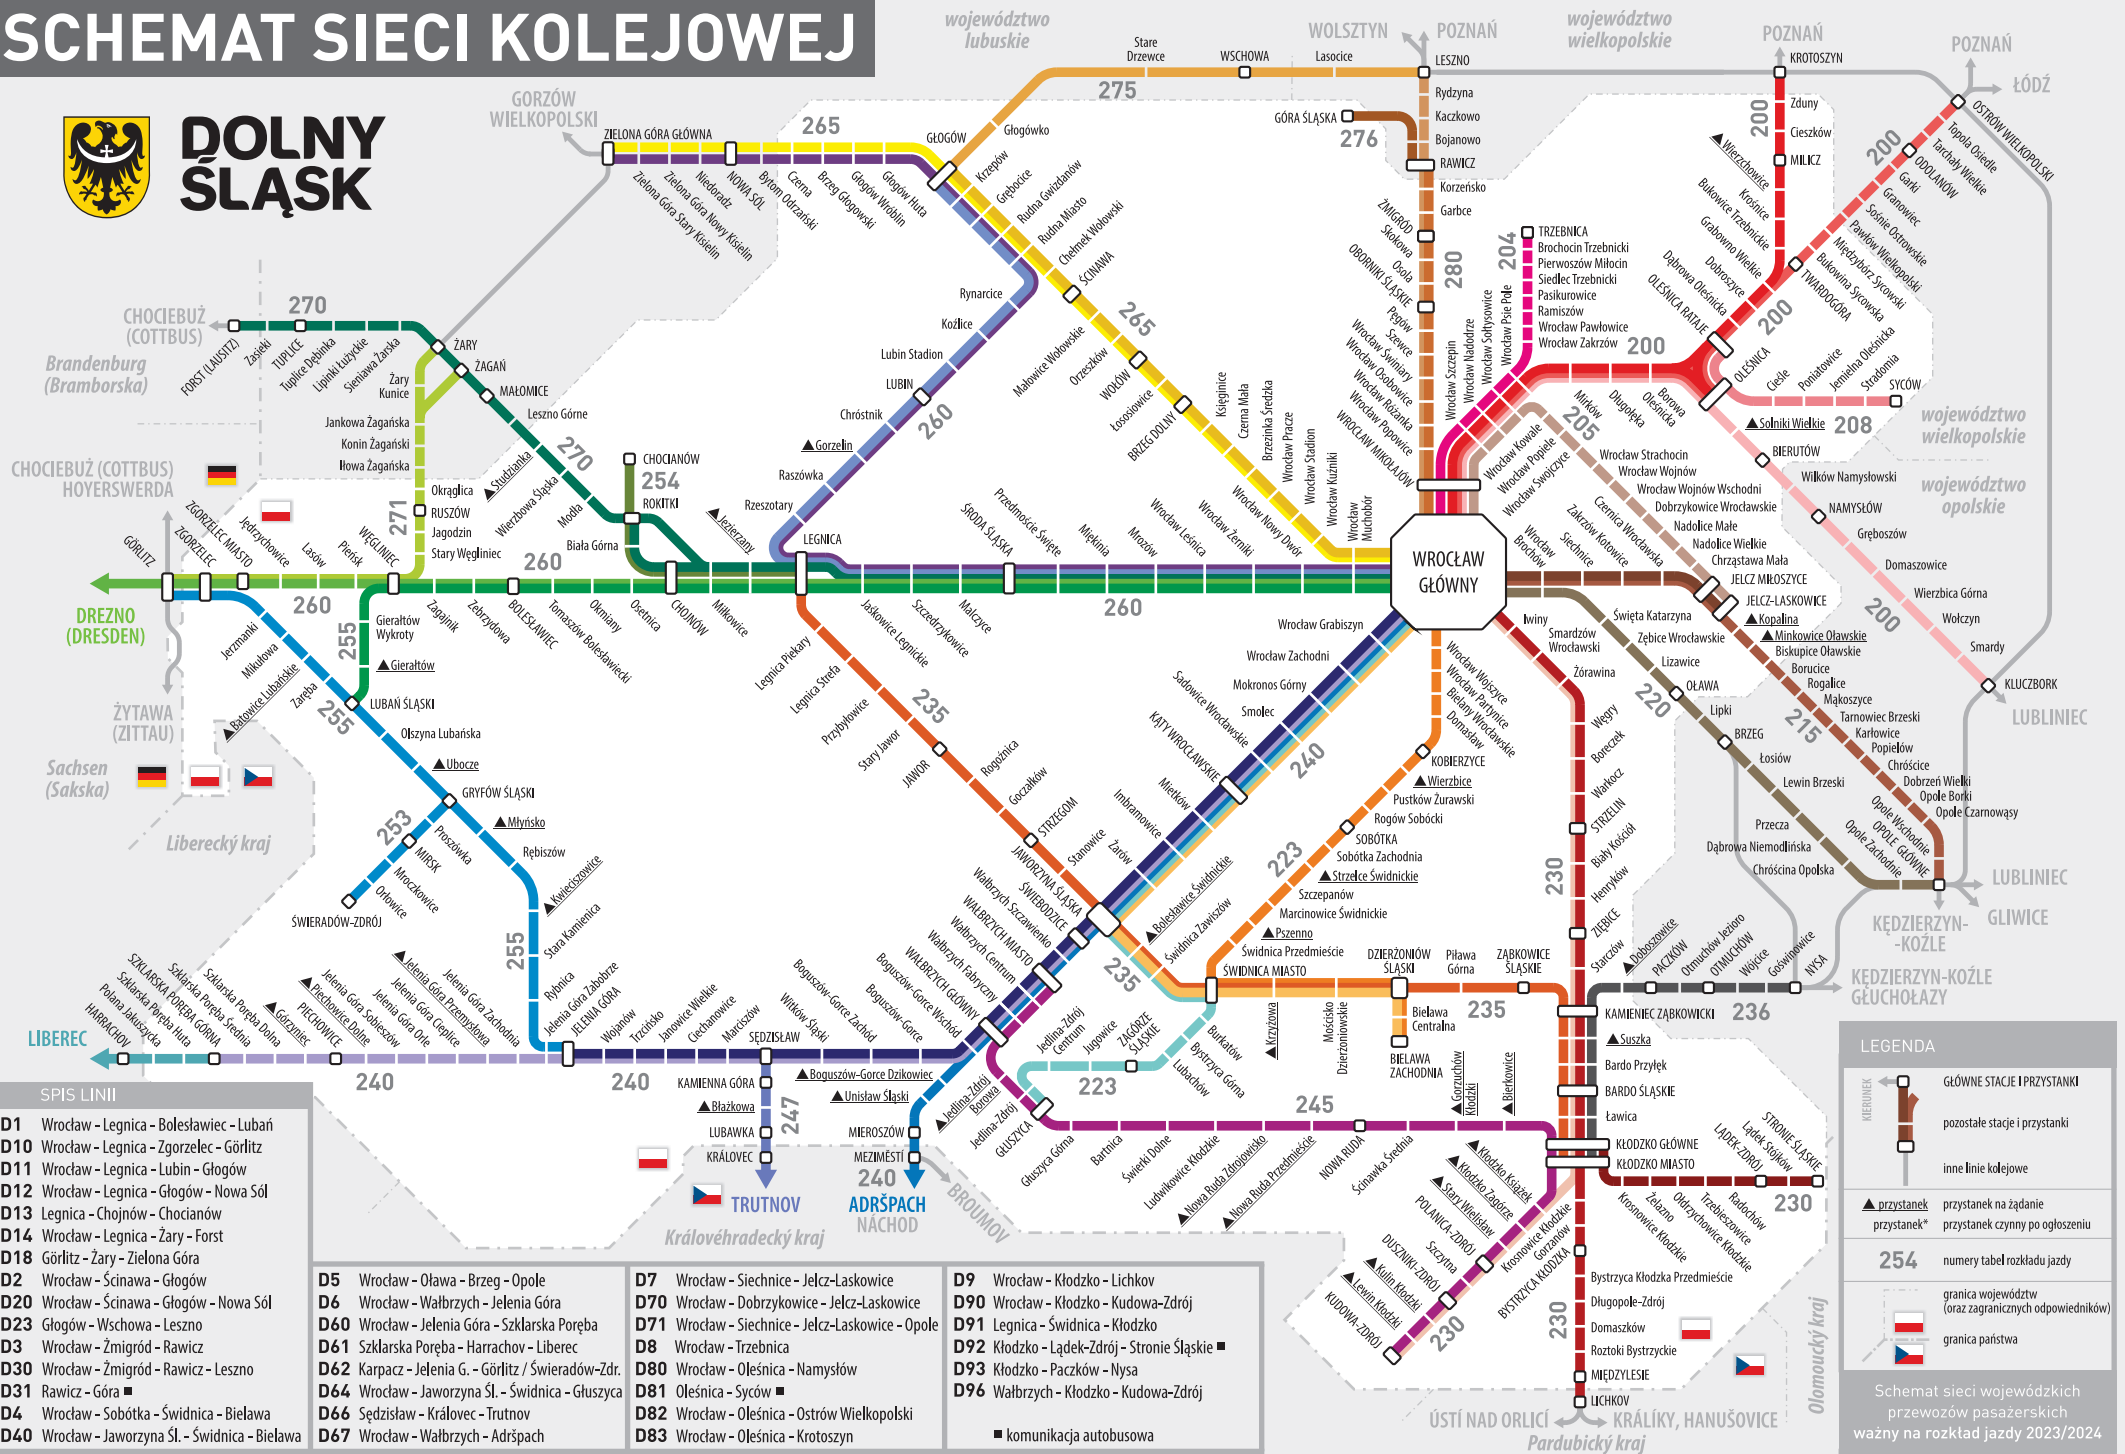

# DOLNOŚLĄSKI ROZKŁAD JAZDY POCIĄGÓW PASAŻERSKICH

obowiązuje w okresie  
od 10 listopada 2024  
do 14 grudnia 2024

rozkład jazdy uwzględnia planowane prace inwestycyjne i remontowe na sieci kolejowej i zawiera połączenia następujących przewoźników: Koleje Dolnośląskie SA, Polregio SA, Koleje Wielkopolskie Sp. z o.o., PKP Intercity SA

# SCHEMAT SIECI KOLEJOWEJ

## DOLNY ŚLĄSK

**SPIS LINII**

D1	Wrocław - Legnica - Bolesławiec - Lubań
D10	Wrocław - Legnica - Zgorzelec - Görlitz
D11	Wrocław - Legnica - Lubin - Głogów
D12	Wrocław - Legnica - Głogów - Nowa Sól
D13	Legnica - Chojnów - Chocianów
D14	Wrocław - Legnica - Żary - Forst
D18	Görlitz - Żary - Zielona Góra
D2	Wrocław - Ścinawa - Głogów
D20	Wrocław - Ścinawa - Głogów - Nowa Sól
D23	Głogów - Wschowa - Leszno
D3	Wrocław - Zmigród - Rawicz
D30	Wrocław - Zmigród - Rawicz - Leszno
D31	Rawicz - Góra
D4	Wrocław - Sobótka - Świdnica - Bielawa
D40	Wrocław - Jaworzyna Śl. - Świdnica - Bielawa