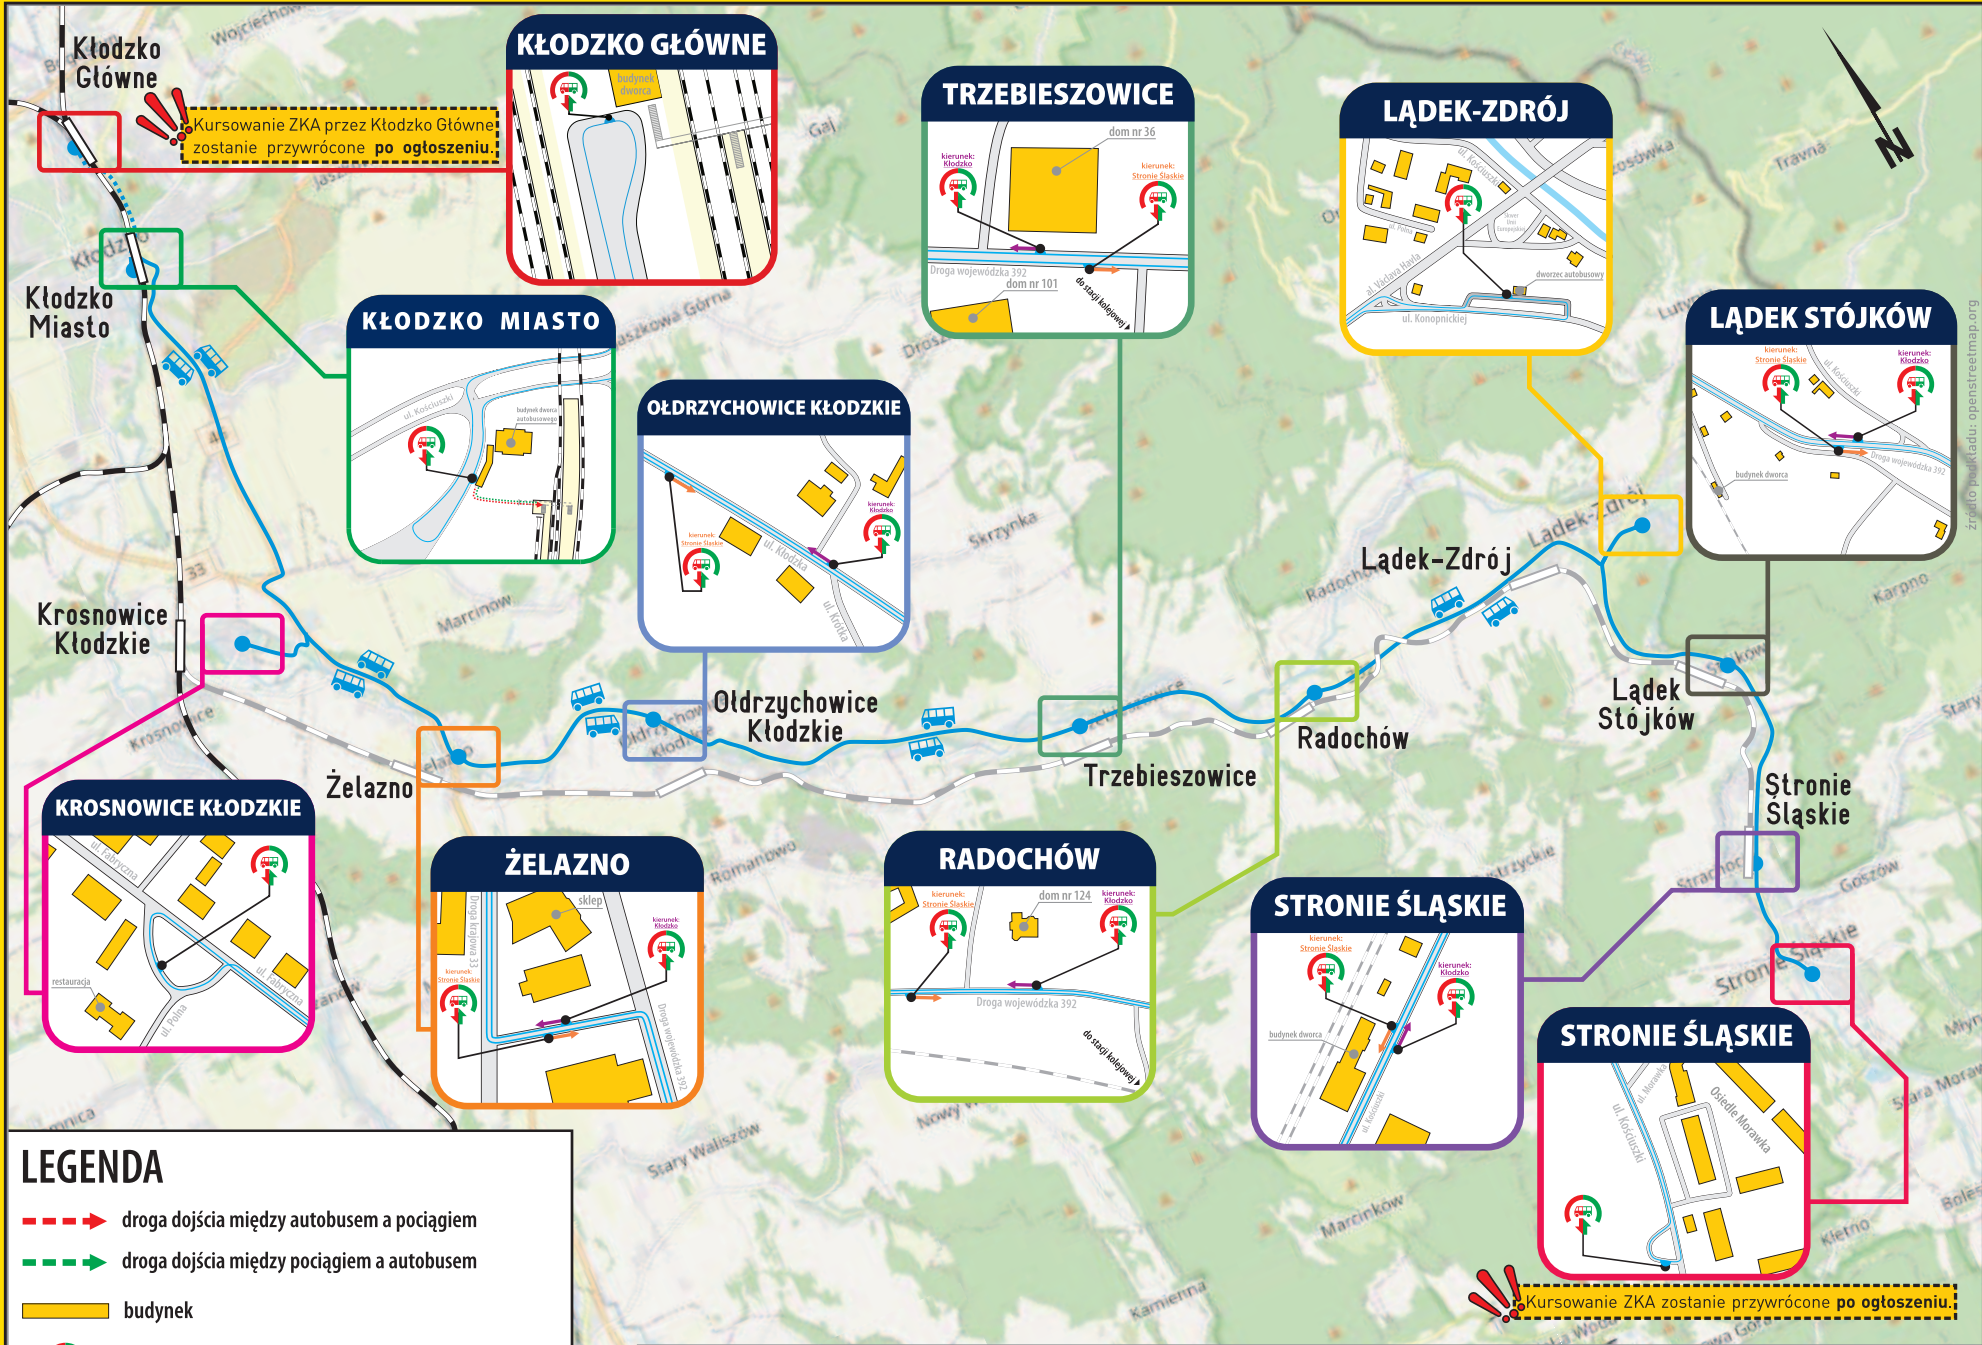

LEGENDA

- - - ➔ droga dojazdu między autobusem a pociągiem
- - - ➔ droga dojazdu między pociągiem a autobusem
- budynek
- przystanek autobusu dla wsiadających i wysiadających

Kolejowa komunikacja autobusowa na odcinku **Stronie Śląskie - Kłodzko Miasto (- Kłodzko Główne)**