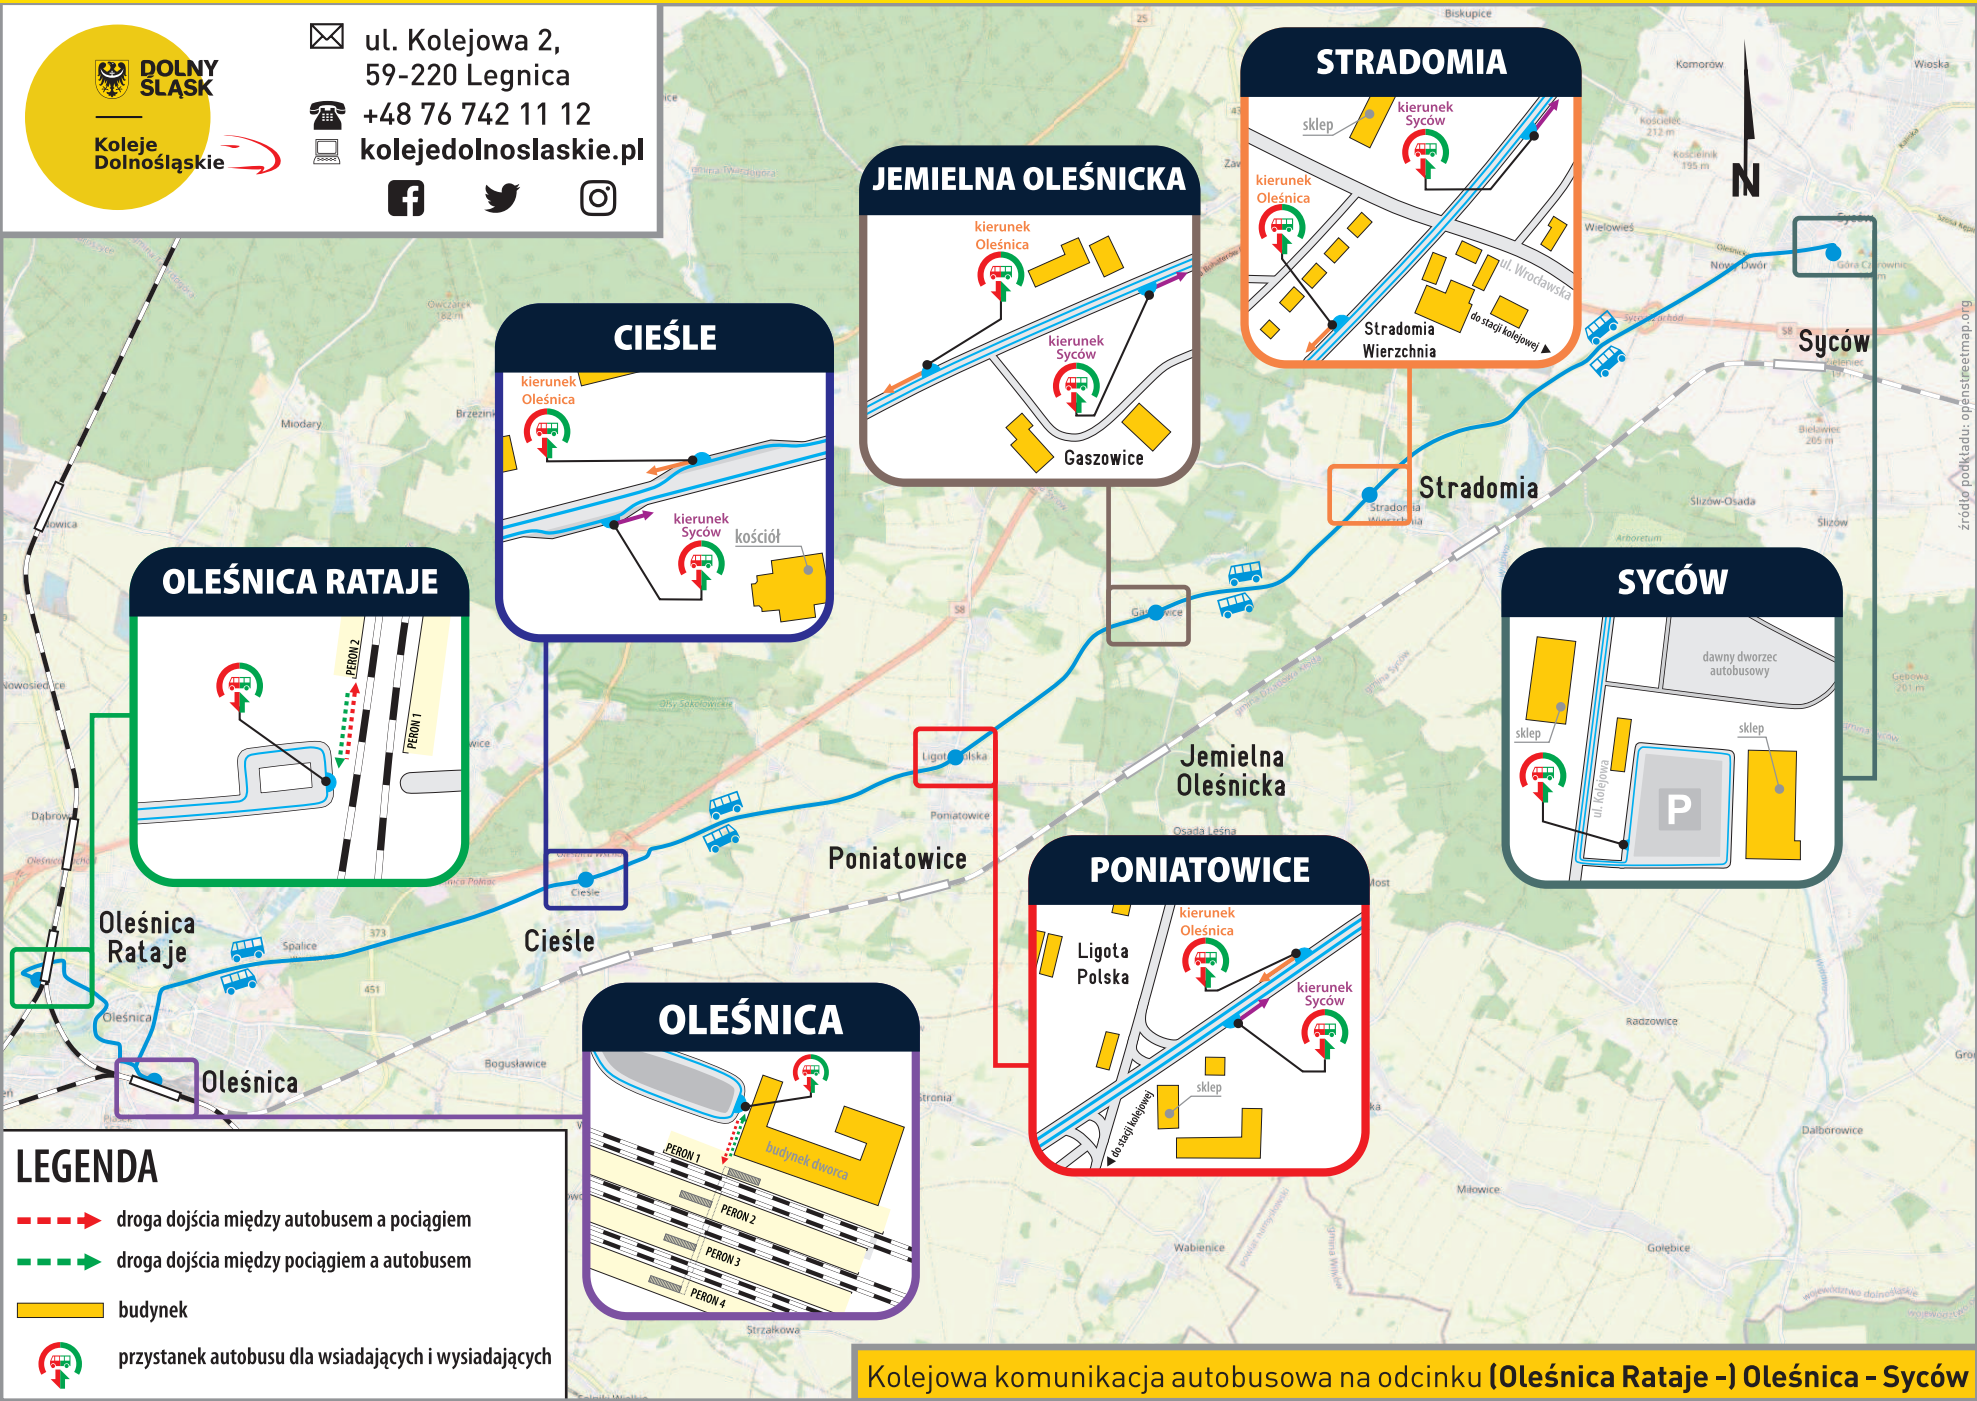

ul. Kolejowa 2,
59-220 Legnica
+48 76 742 11 12
kolejedolnoslaskie.pl

Kolejowa komunikacja autobusowa na odcinku (Oleśnica Rataje -) Oleśnica - Syców