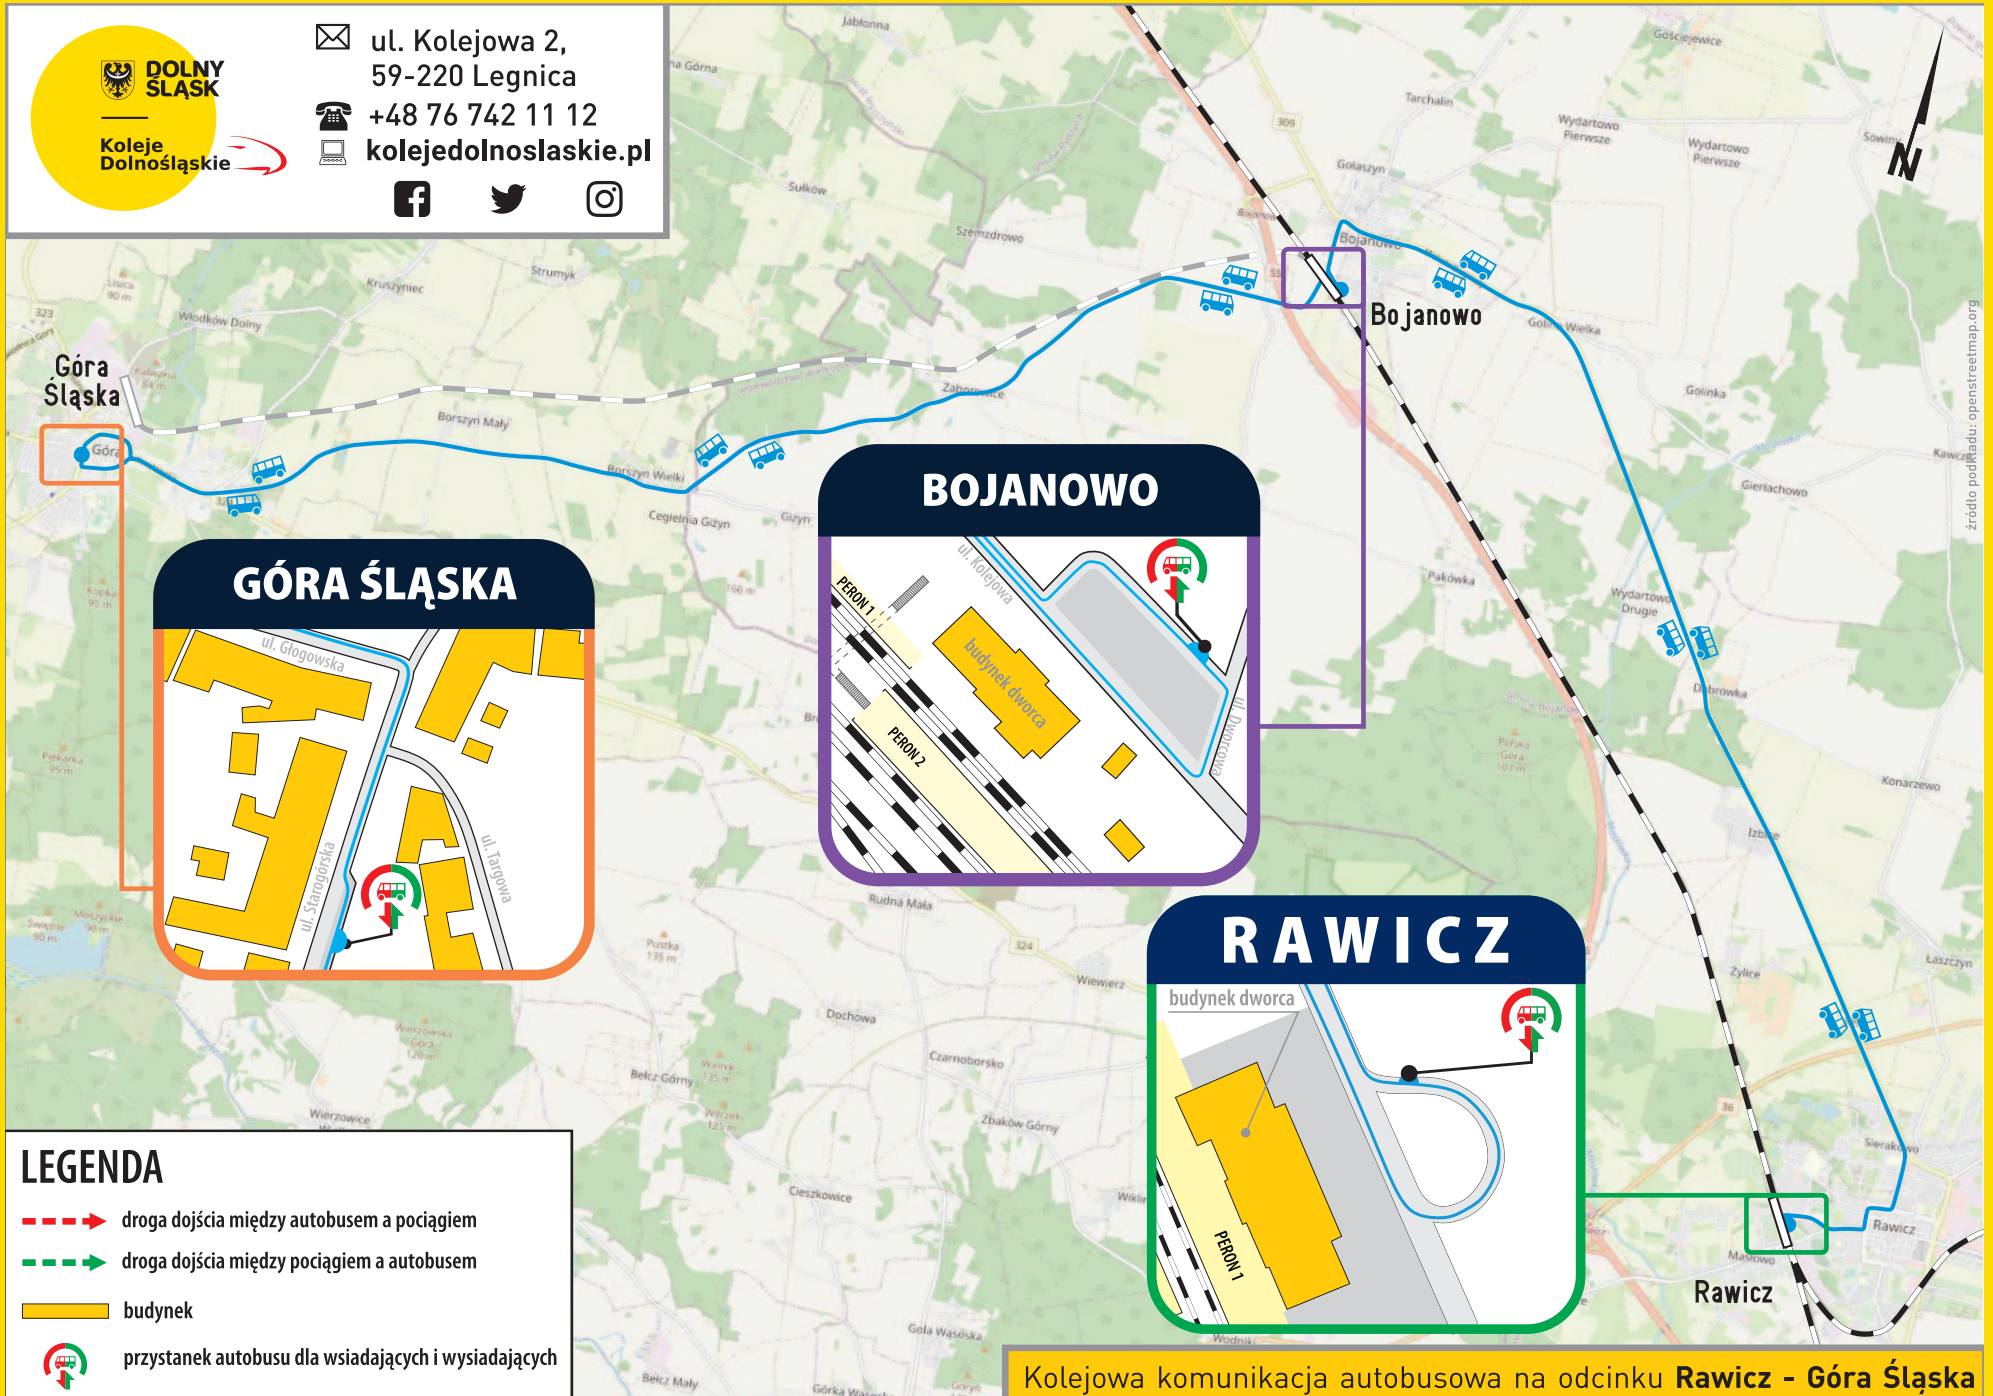

✉ ul. Kolejowa 2,
59-220 Legnica
☎ +48 76 742 11 12
🌐 kolejedolnoslaskie.pl
📘 🐦 📷