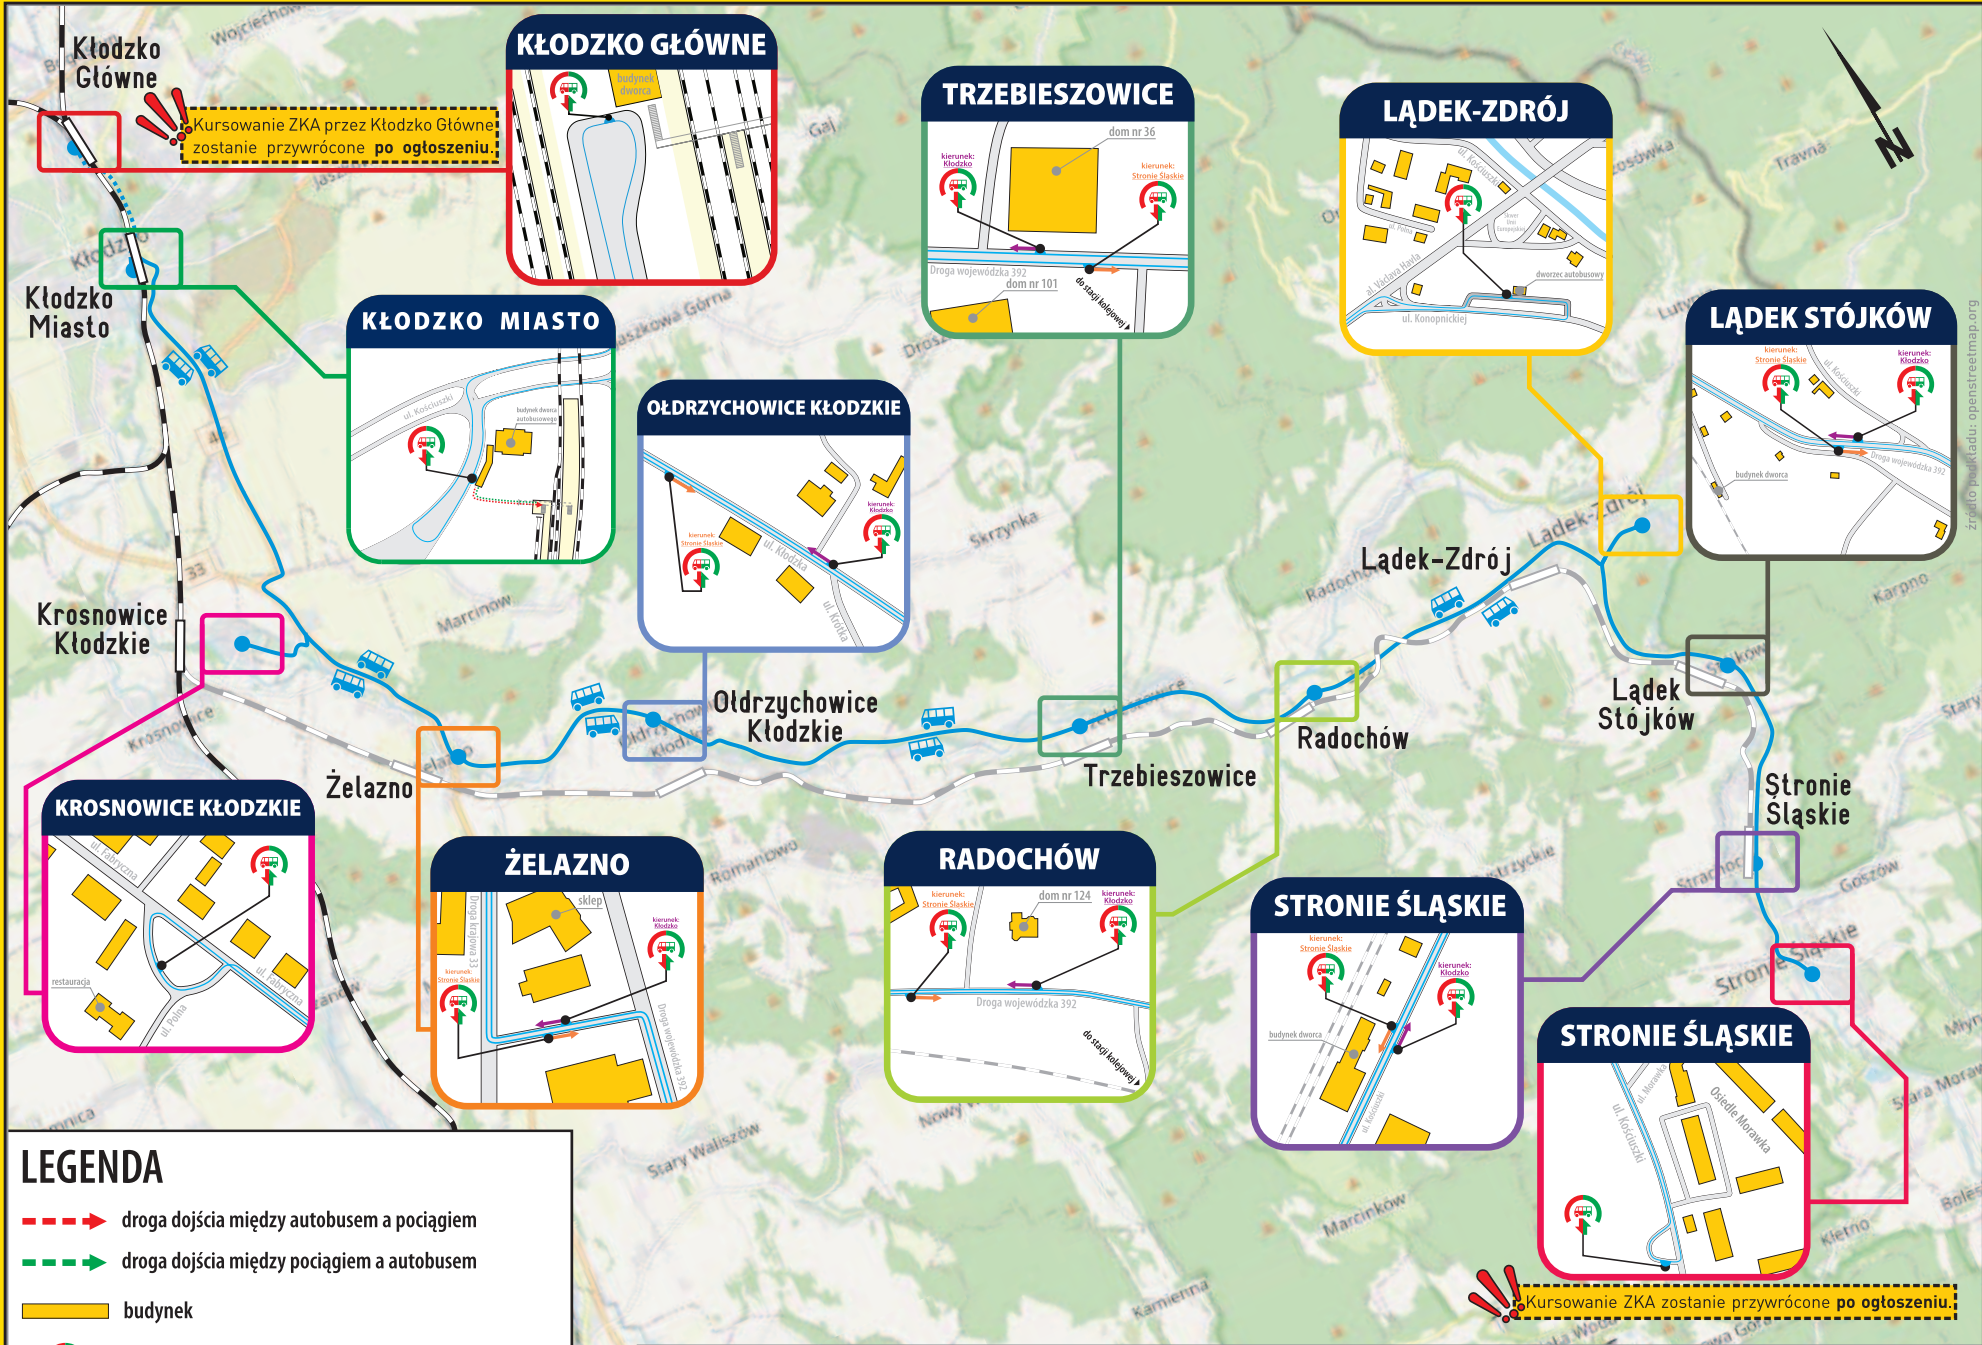

LEGENDA

- - - droga dojazdu między autobusem a pociągiem
- - - droga dojazdu między pociągiem a autobusem
- budynek
- przystanek autobusu dla wsiadających i wysiadających

Kolejowa komunikacja autobusowa na odcinku **Stronie Śląskie - Kłodzko Miasto (- Kłodzko Główne)**