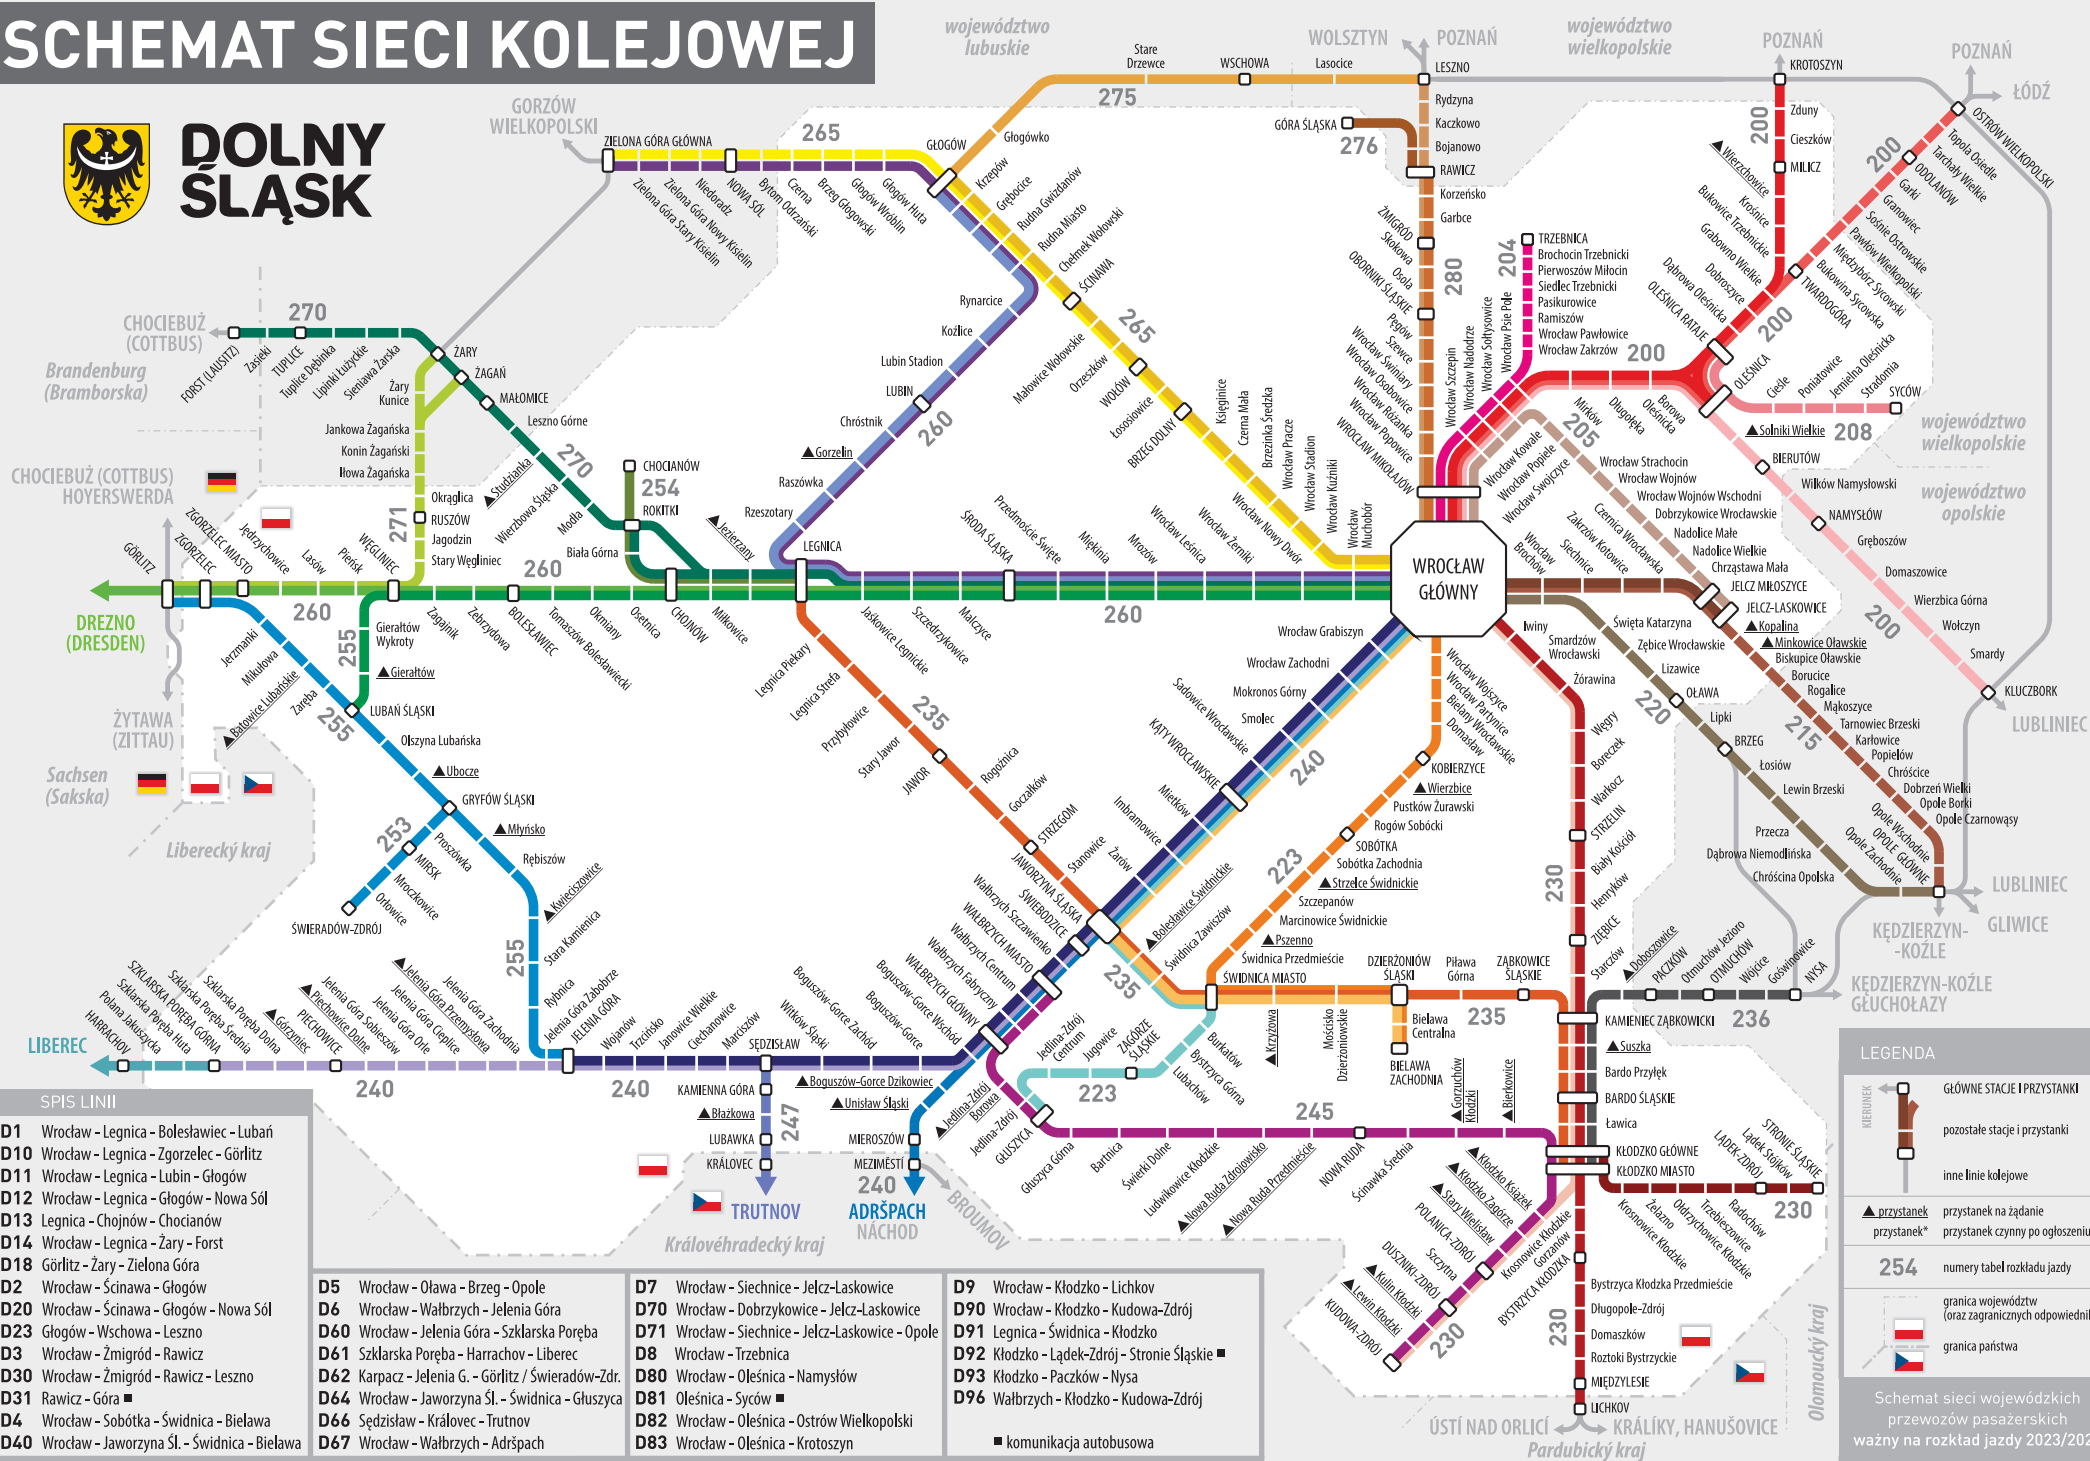

DOLNOŚLĄSKI ROZKŁAD JAZDY POCIĄGÓW PASAŻERSKICH

obowiązuje w okresie
od 10 listopada 2024
do 14 grudnia 2024

rozkład jazdy uwzględnia planowane prace inwestycyjne i remontowe na sieci kolejowej i zawiera połączenia następujących przewoźników: Koleje Dolnośląskie SA, Polregio SA, Koleje Wielkopolskie Sp. z o.o., PKP Intercity SA

SCHEMAT SIECI KOLEJOWEJ

DOLNY ŚLĄSK

SPIS LINII

D1	Wrocław - Legnica - Bolesławiec - Lubań
D10	Wrocław - Legnica - Zgorzelec - Görlitz
D11	Wrocław - Legnica - Lubin - Głogów
D12	Wrocław - Legnica - Głogów - Nowa Sól
D13	Legnica - Chojnów - Chocianów
D14	Wrocław - Legnica - Żary - Forst
D18	Görlitz - Żary - Zielona Góra
D2	Wrocław - Ścinawa - Głogów
D20	Wrocław - Ścinawa - Głogów - Nowa Sól
D23	Głogów - Wschowa - Leszno
D3	Wrocław - Zmigród - Rawicz
D30	Wrocław - Zmigród - Rawicz - Leszno
D31	Rawicz - Góra
D4	Wrocław - Sobótka - Świdnica - Bielawa
D40	Wrocław - Jaworzyna Śl. - Świdnica - Bielawa